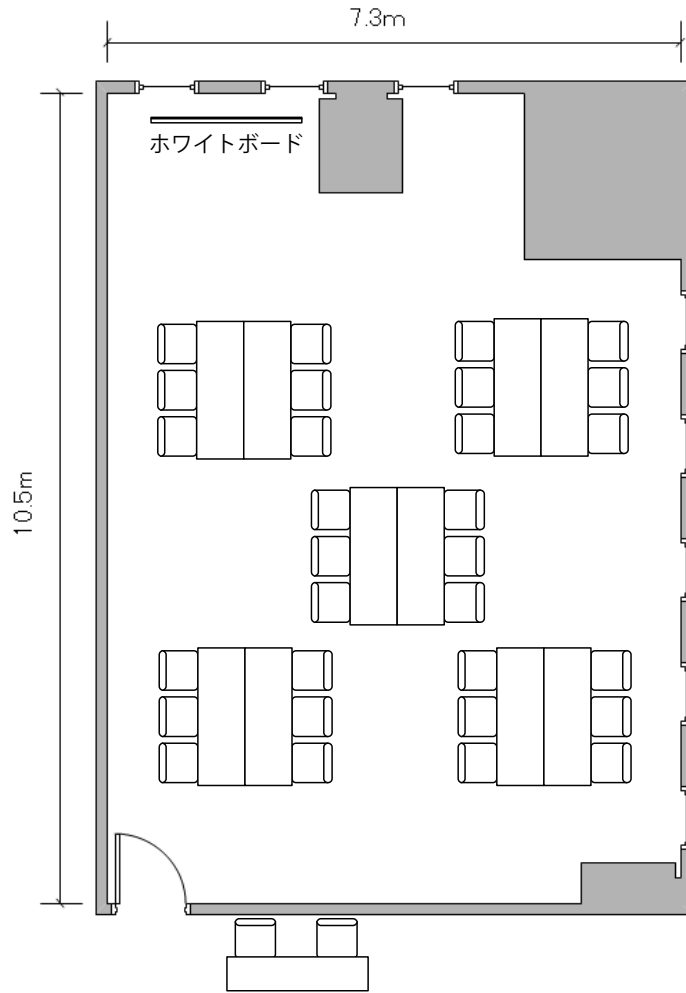

①号室  
(98m<sup>2</sup>)

①号室  
(98m<sup>2</sup>)

①号室  
(98m<sup>2</sup>)

6名島×7

①号室  
(98m<sup>2</sup>)

シアター形式 45名

②号室  
(67m<sup>2</sup>)

スクール形式 30名

②号室  
(67m<sup>2</sup>)

口型 30名

②号室  
(67m<sup>2</sup>)

6名島×5

②号室  
(67m<sup>2</sup>)

シアター形式 30名

③号室  
(72㎡)

スクール形式 30名

③号室  
(72㎡)

口型 30名

③号室  
(72m<sup>2</sup>)

6名島×5

③号室  
(72m<sup>2</sup>)

シアター形式 30名

⑤号室  
(40㎡)

スクール形式 18名

⑤号室  
(40㎡)

口型 18名

⑤号室  
(40m<sup>2</sup>)

6名島×3

⑤号室  
(40m<sup>2</sup>)

シアター形式 18名

⑥号室  
(46㎡)

⑥号室  
(46㎡)