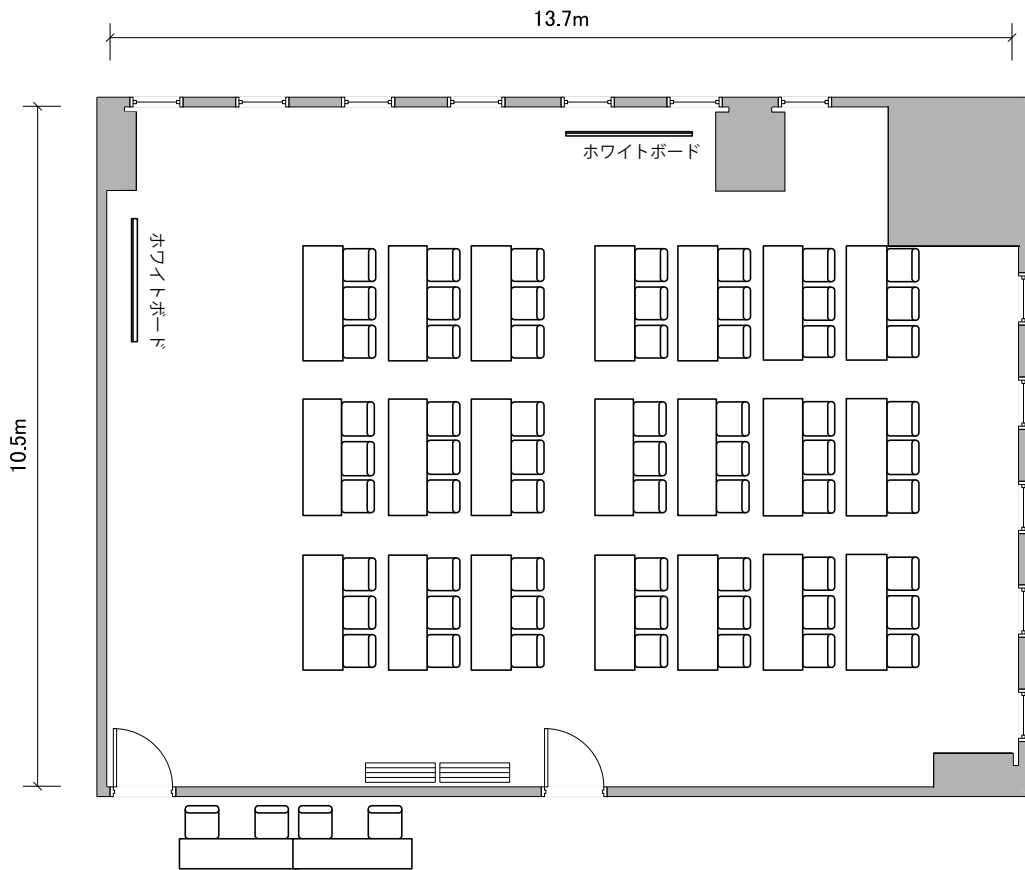

⑤号室  
(40㎡)

口型 18名

⑤号室  
(40m<sup>2</sup>)

6名島×3

⑤号室  
(40m<sup>2</sup>)

シアター形式 18名

⑥号室  
(46㎡)

⑥号室  
(46㎡)

①②号室  
(165m<sup>2</sup>)

口型 60名

①②号室  
(165m<sup>2</sup>)

6名島×12

①②号室  
(165m<sup>2</sup>)

シアター形式 81名

②③号室  
(139㎡)

スクール形式 63名

②③号室  
(139㎡)

口型 48名

②③号室  
(139m<sup>2</sup>)

6名島×10

②③号室  
(139m<sup>2</sup>)

シアター形式 63名