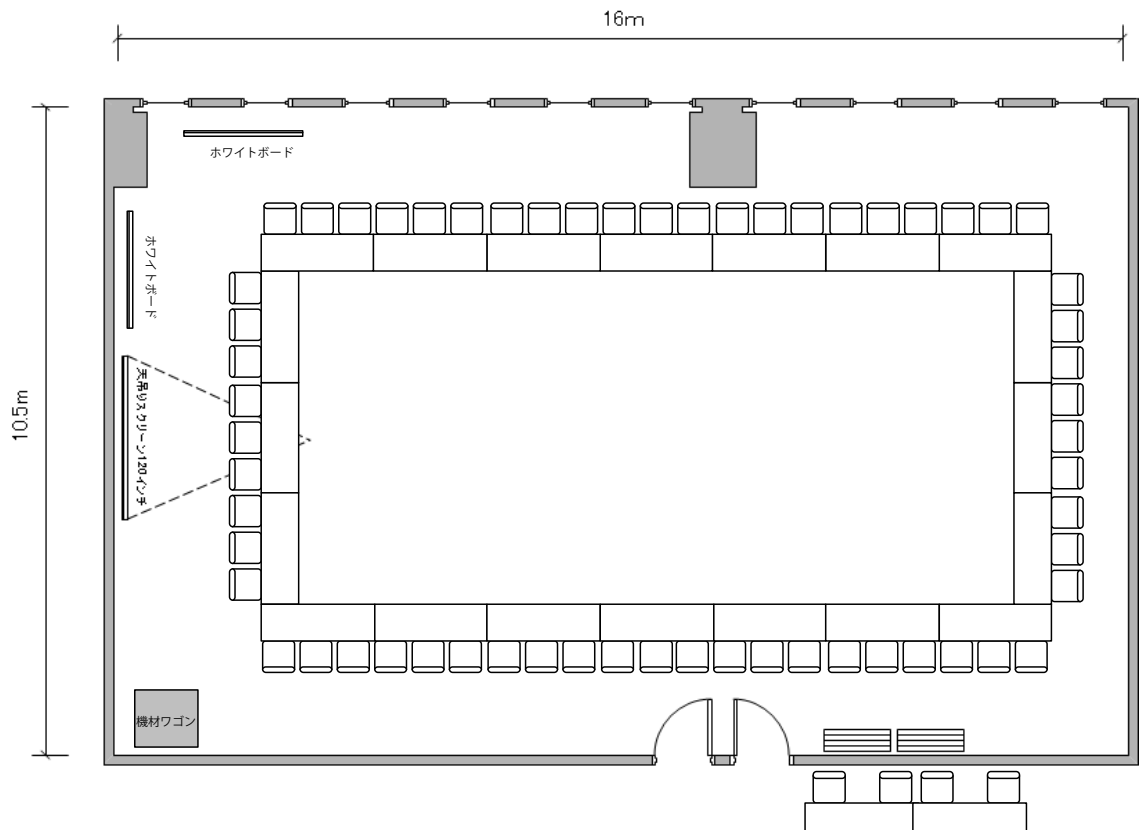

⑤号室  
(40㎡)

口型 18名

⑤号室  
(40m<sup>2</sup>)

6名島×3

⑤号室  
(40m<sup>2</sup>)

シアター形式 18名

⑥号室  
(46㎡)

⑥号室  
(46㎡)

⑥号室  
(46㎡)

6名島×4

⑥号室  
(46㎡)

シアター形式 24名

⑦号室  
(26㎡)

円卓 12名

①②③号室  
(237m<sup>2</sup>)

スクール形式 117名

①②③号室  
(237m<sup>2</sup>)

口型 78名

①②③号室  
(237m<sup>2</sup>)

6名島×18

①②③号室  
(237m<sup>2</sup>)

シアター形式 117名

①②号室  
(165m<sup>2</sup>)

スクール形式 81名

①②号室  
(165m<sup>2</sup>)

口型 60名

①②号室  
(165m<sup>2</sup>)

6名島×12

①②号室  
(165m<sup>2</sup>)

シアター形式 81名

②③号室  
(139㎡)

スクール形式 63名