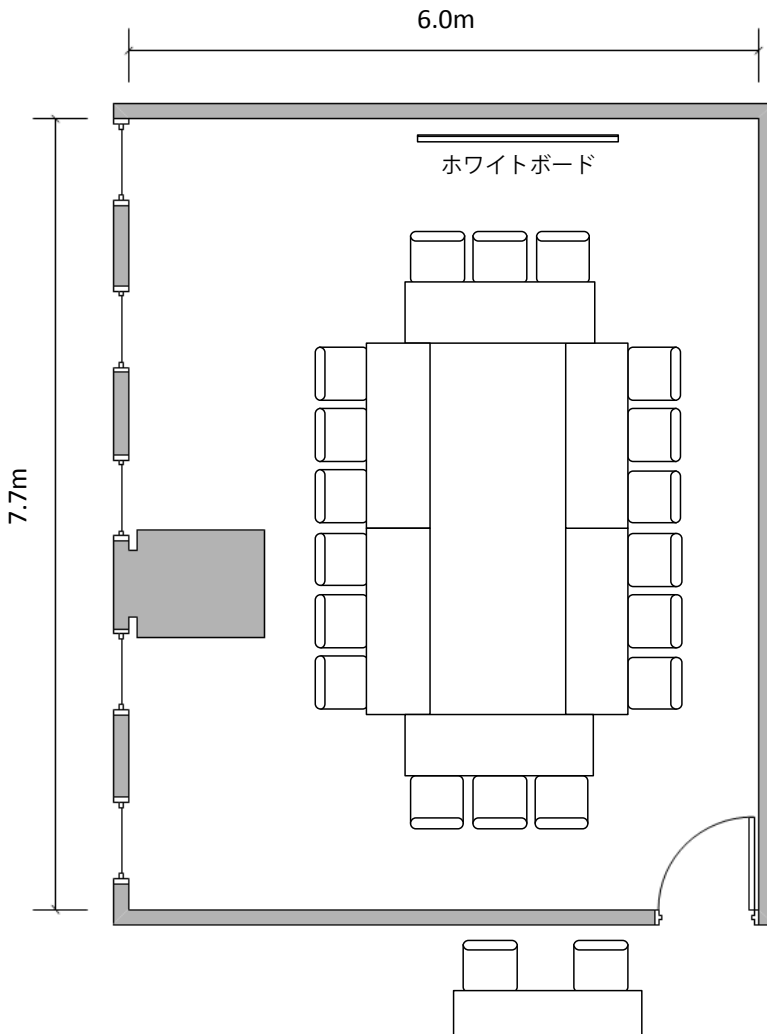

⑤号室  
(40㎡)

口型 18名

⑤号室  
(40m<sup>2</sup>)

6名島×3

⑤号室  
(40m<sup>2</sup>)

シアター形式 18名

⑥号室  
(46㎡)

⑥号室  
(46㎡)

⑥号室  
(46㎡)

6名島×4

⑥号室  
(46㎡)

シアター形式 24名

⑦号室  
(26㎡)

円卓 12名

①②③号室  
(237m<sup>2</sup>)

スクール形式 117名