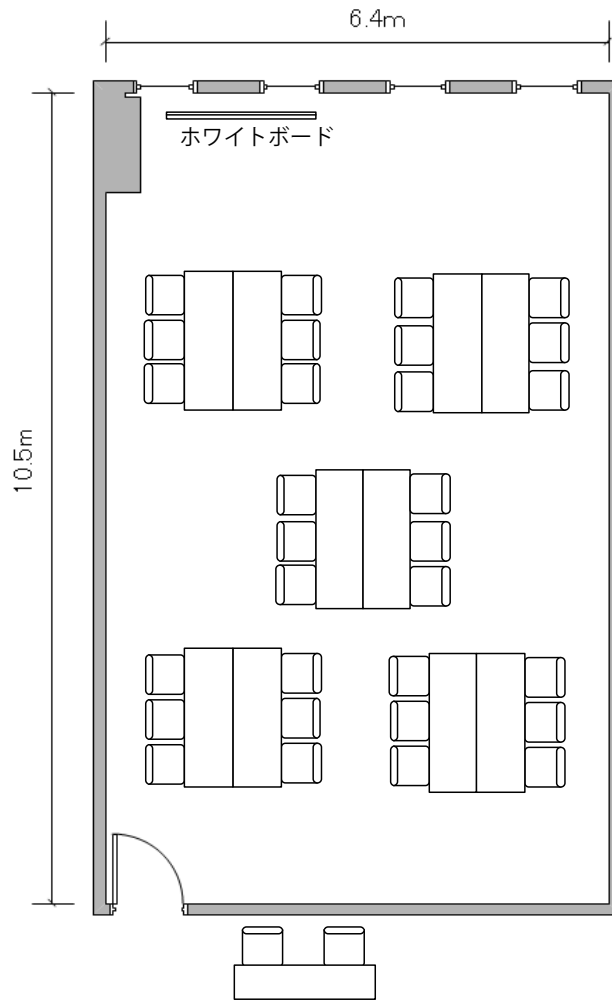

①号室
(98㎡)

①号室
(98㎡)

①号室
(98m²)

6名島×7

①号室
(98m²)

シアター形式 45名

②号室
(67m²)

スクール形式 30名

②号室
(67m²)

口型 30名

②号室
(67m²)

6名島×5

②号室
(67m²)

シアター形式 30名

③号室
(72㎡)

スクール形式 30名

③号室
(72㎡)

口型 30名

③号室
(72m²)

6名島×5

③号室
(72m²)

シアター形式 30名

⑤号室
(40㎡)

スクール形式 18名

⑤号室
(40㎡)

口型 18名

⑤号室
(40m²)

6名島×3

⑤号室
(40m²)

シアター形式 18名

⑥号室
(46㎡)

⑥号室
(46㎡)