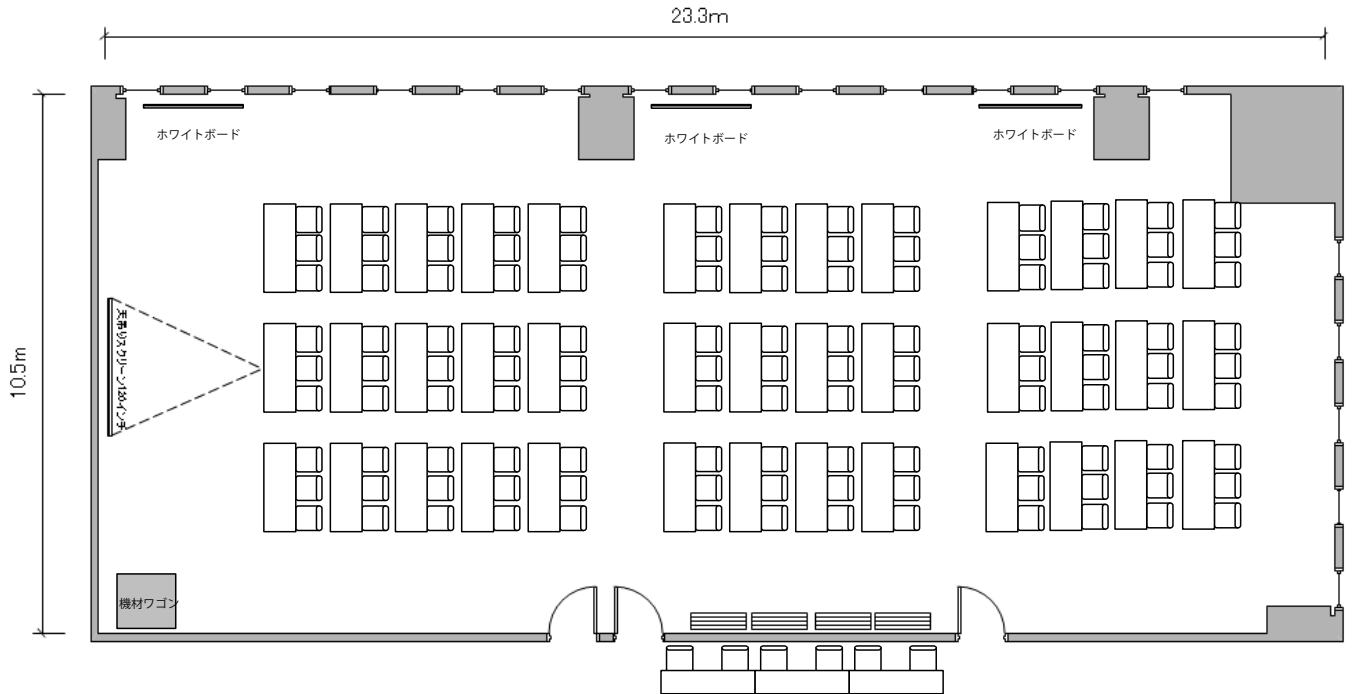

⑤号室
(40㎡)

口型 18名

⑤号室
(40m²)

6名島×3

⑤号室
(40m²)

シアター形式 18名

⑥号室
(46㎡)

⑥号室
(46㎡)

⑥号室
(46㎡)

6名島×4

⑥号室
(46㎡)

シアター形式 24名

⑦号室
(26㎡)

円卓 12名

①②③号室
(237m²)

スクール形式 117名

①②③号室
(237m²)

口型 78名

①②③号室
(237m²)

6名島×18

①②③号室
(237m²)

シアター形式 117名

①②号室
(165m²)

スクール形式 81名

①②号室
(165m²)

口型 60名

①②号室
(165m²)

6名島×12

①②号室
(165m²)

シアター形式 81名

②③号室
(139㎡)

スクール形式 63名