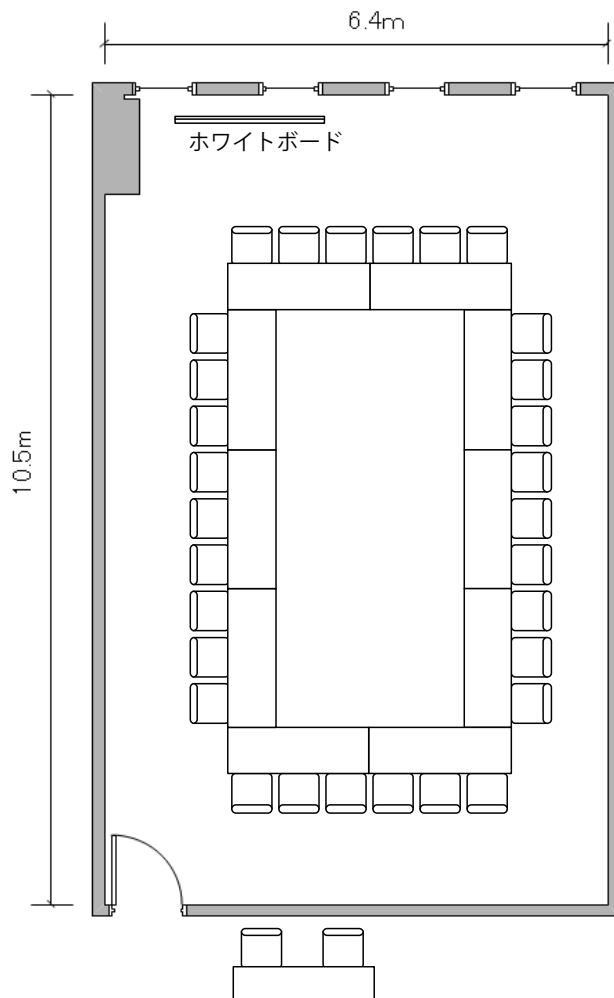

①号室
(98㎡)

①号室
(98㎡)

①号室
(98m²)

6名島×7

①号室
(98m²)

シアター形式 45名

②号室
(67m²)

スクール形式 30名

②号室
(67m²)

口型 30名

②号室
(67m²)

6名島×5

②号室
(67m²)

シアター形式 30名

③号室
(72㎡)

スクール形式 30名

③号室
(72㎡)

口型 30名

③号室
(72m²)

6名島×5

③号室
(72m²)

シアター形式 30名

⑤号室
(40㎡)

スクール形式 18名

⑤号室
(40㎡)

口型 18名

⑤号室
(40m²)

6名島×3

⑤号室
(40m²)

シアター形式 18名

⑥号室
(46㎡)

⑥号室
(46㎡)