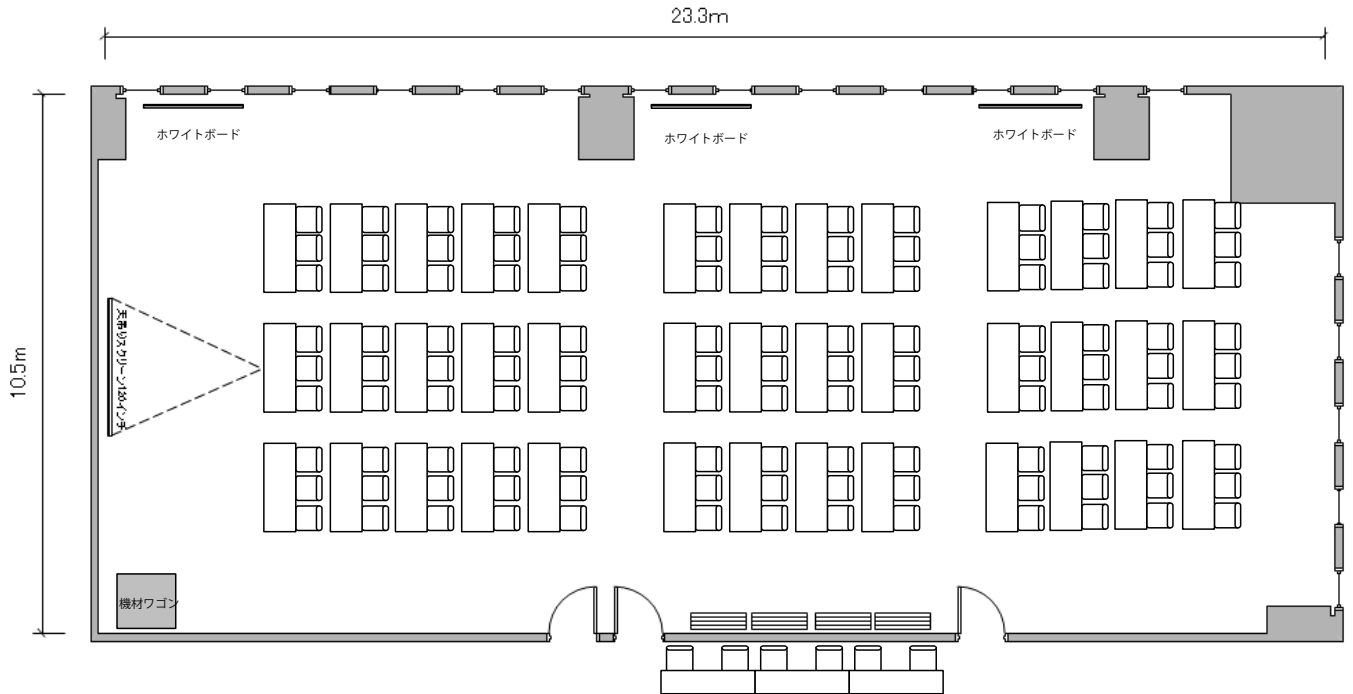

⑤号室  
(40㎡)

口型 18名

⑤号室  
(40m<sup>2</sup>)

6名島×3

⑤号室  
(40m<sup>2</sup>)

シアター形式 18名

⑥号室  
(46㎡)

⑥号室  
(46㎡)

⑥号室  
(46㎡)

6名島×4

⑥号室  
(46㎡)

シアター形式 24名

⑦号室  
(26㎡)

円卓 12名

①②③号室  
(237m<sup>2</sup>)

スクール形式 117名

①②③号室  
(237m<sup>2</sup>)

口型 78名

①②③号室  
(237m<sup>2</sup>)

6名島×18

①②③号室  
(237m<sup>2</sup>)

シアター形式 117名

①②号室  
(165m<sup>2</sup>)

スクール形式 81名

①②号室  
(165m<sup>2</sup>)

口型 60名

①②号室  
(165m<sup>2</sup>)

6名島×12

①②号室  
(165m<sup>2</sup>)

シアター形式 81名

②③号室  
(139㎡)

スクール形式 63名