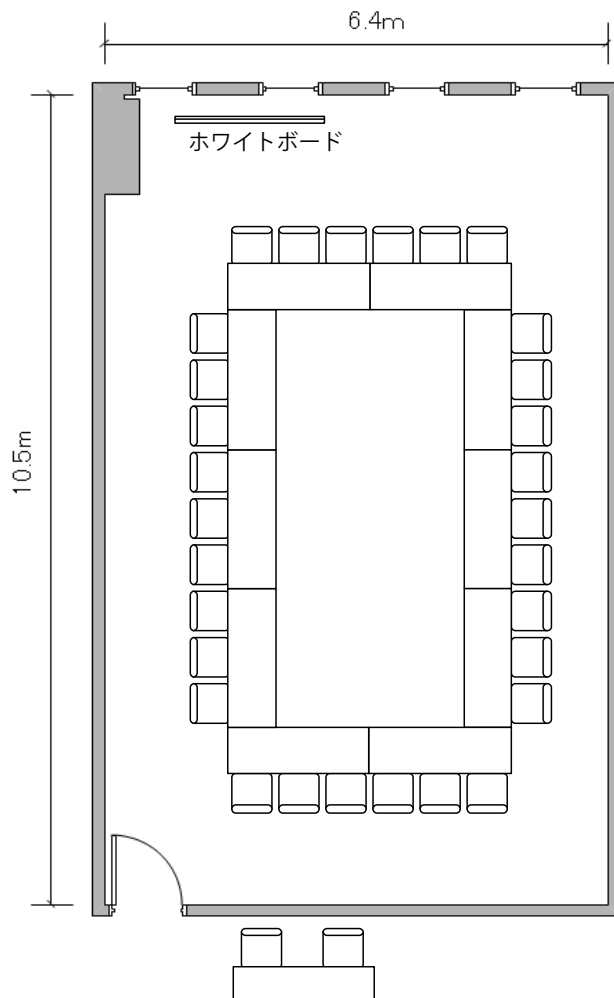

①号室  
(98m<sup>2</sup>)

①号室  
(98m<sup>2</sup>)

①号室  
(98m<sup>2</sup>)

6名島×7

①号室  
(98m<sup>2</sup>)

シアター形式 45名

②号室  
(67m<sup>2</sup>)

スクール形式 30名

②号室  
(67m<sup>2</sup>)

口型 30名

②号室  
(67m<sup>2</sup>)

6名島×5

②号室  
(67m<sup>2</sup>)

シアター形式 30名

③号室  
(72㎡)

スクール形式 30名

③号室  
(72㎡)

口型 30名

③号室  
(72m<sup>2</sup>)

6名島×5

③号室  
(72m<sup>2</sup>)

シアター形式 30名

⑤号室  
(40㎡)

スクール形式 18名

⑤号室  
(40㎡)

口型 18名

⑤号室  
(40m<sup>2</sup>)

6名島×3

⑤号室  
(40m<sup>2</sup>)

シアター形式 18名

⑥号室  
(46㎡)

⑥号室  
(46㎡)