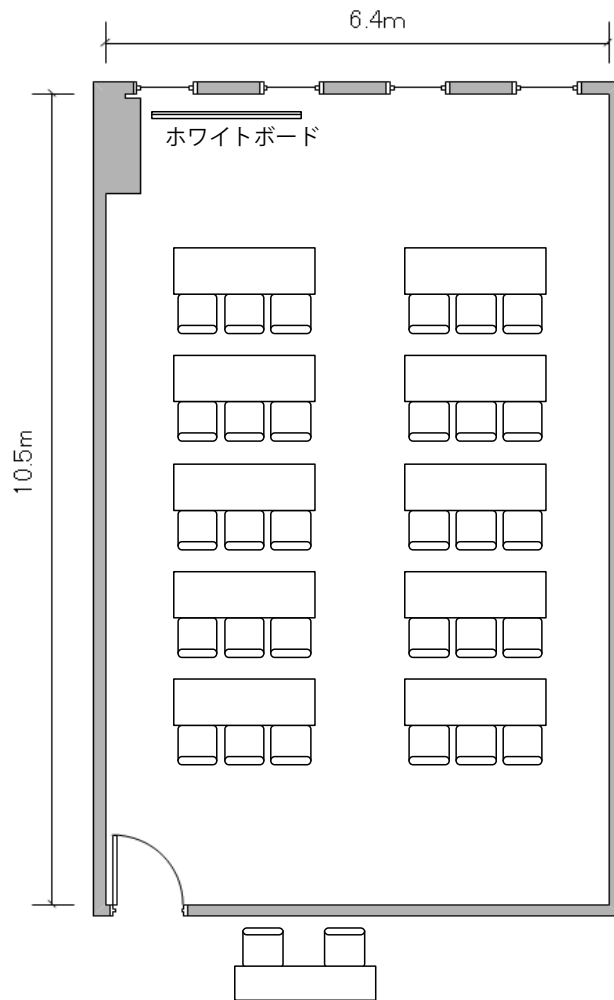

①号室  
(98m<sup>2</sup>)

①号室  
(98m<sup>2</sup>)

①号室  
(98m<sup>2</sup>)

6名島×7

①号室  
(98m<sup>2</sup>)

シアター形式 45名

②号室  
(67m<sup>2</sup>)

スクール形式 30名

②号室  
(67m<sup>2</sup>)

口型 30名

②号室  
(67m<sup>2</sup>)

6名島×5

②号室  
(67m<sup>2</sup>)

シアター形式 30名

③号室  
(72㎡)

スクール形式 30名

③号室  
(72㎡)

口型 30名

③号室  
(72m<sup>2</sup>)

6名島×5

③号室  
(72m<sup>2</sup>)

シアター形式 30名

⑤号室  
(40㎡)

スクール形式 18名

⑤号室  
(40㎡)

口型 18名

⑤号室  
(40m<sup>2</sup>)

6名島×3

⑤号室  
(40m<sup>2</sup>)

シアター形式 18名

⑥号室  
(46㎡)

⑥号室  
(46㎡)