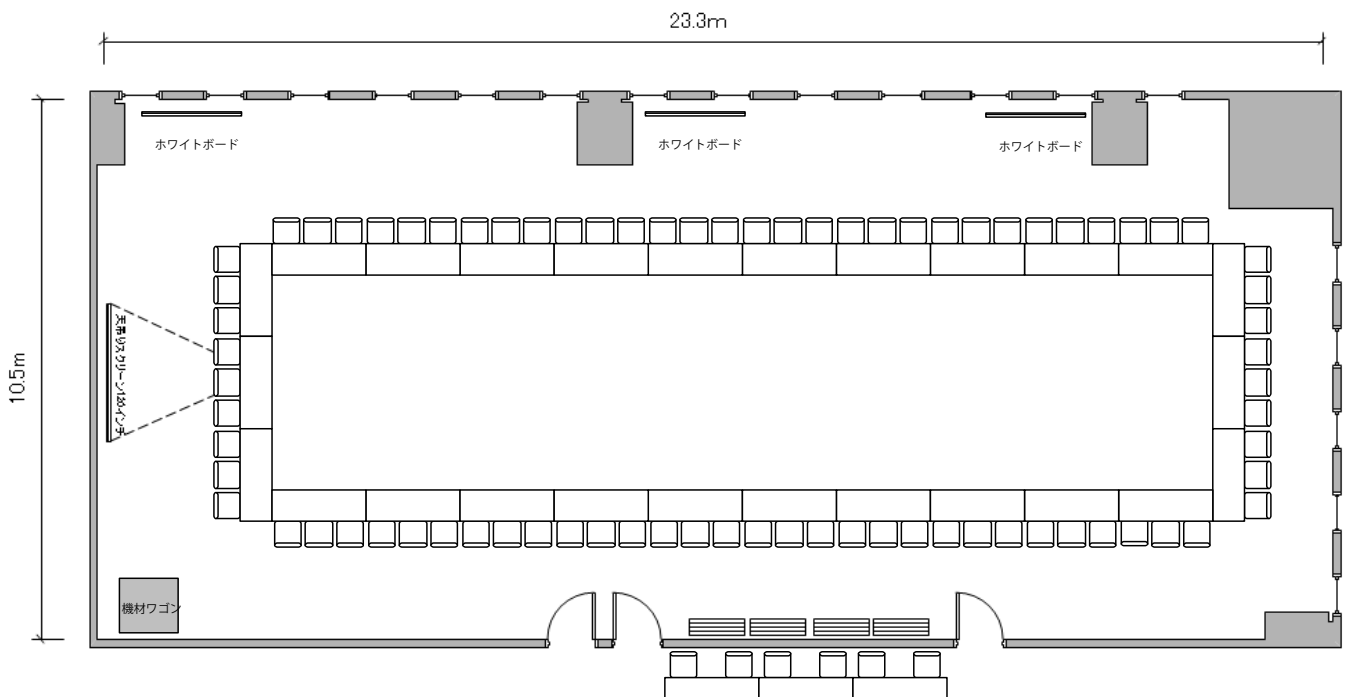

⑤号室  
(40㎡)

口型 18名

⑤号室  
(40m<sup>2</sup>)

6名島×3

⑤号室  
(40m<sup>2</sup>)

シアター形式 18名

⑥号室  
(46㎡)

⑥号室  
(46㎡)

⑥号室  
(46㎡)

6名島×4

⑥号室  
(46㎡)

シアター形式 24名

⑦号室  
(26㎡)

円卓 12名

①②③号室  
(237m<sup>2</sup>)

スクール形式 117名

①②③号室  
(237m<sup>2</sup>)

口型 78名

①②③号室  
(237m<sup>2</sup>)

6名島×18

①②③号室  
(237m<sup>2</sup>)

シアター形式 117名

①②号室  
(165m<sup>2</sup>)

スクール形式 81名