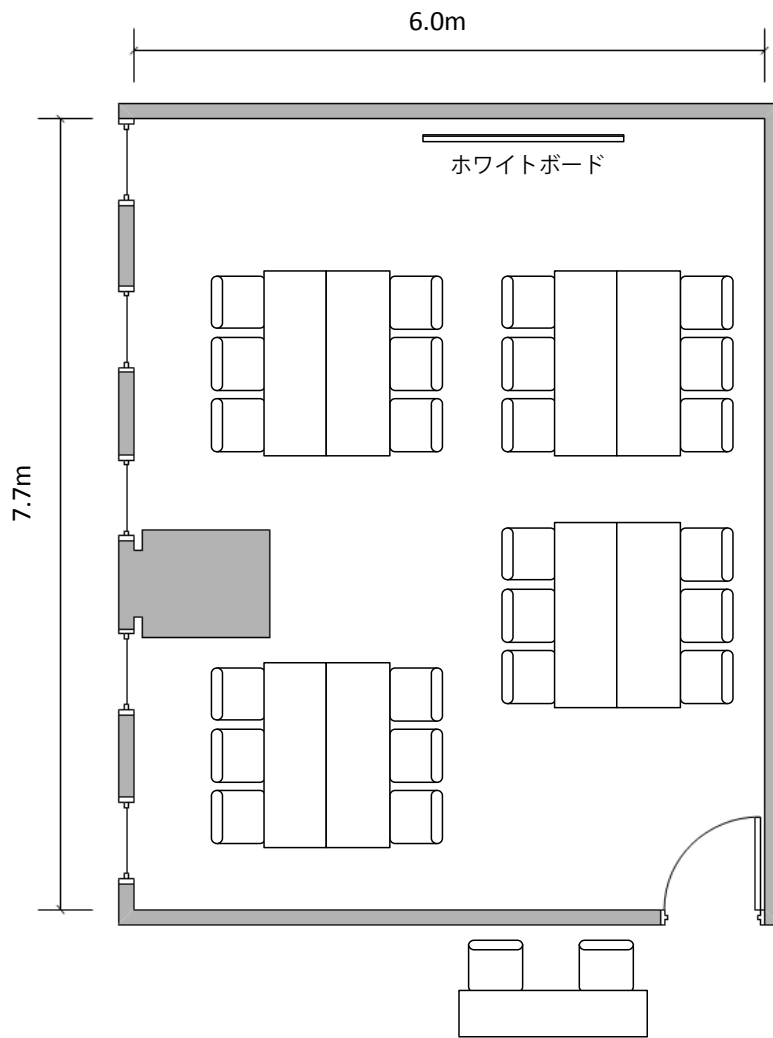

③号室
(72㎡)

口型 30名

③号室
(72m²)

6名島×5

③号室
(72m²)

シアター形式 30名

⑤号室
(40㎡)

スクール形式 18名

⑤号室
(40㎡)

口型 18名

⑤号室
(40m²)

6名島×3

⑤号室
(40m²)

シアター形式 18名

⑥号室
(46㎡)

⑥号室
(46㎡)

⑥号室
(46㎡)

6名島×4

⑥号室
(46㎡)

シアター形式 24名

⑦号室
(26㎡)

円卓 12名

①②③号室
(237m²)

スクール形式 117名

①②③号室
(237m²)

口型 78名

①②③号室
(237m²)

6名島×18

①②③号室
(237m²)

シアター形式 117名

①②号室
(165m²)

スクール形式 81名