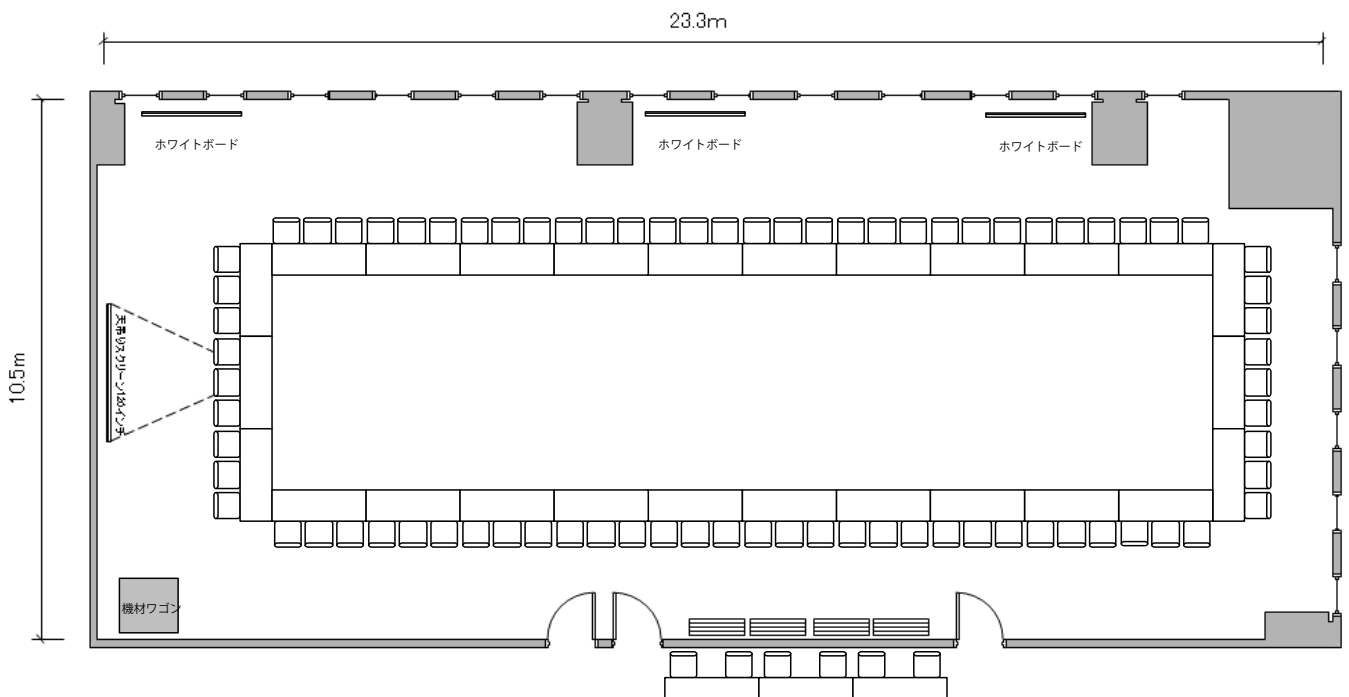

⑤号室
(40㎡)

口型 18名

⑤号室
(40m²)

6名島×3

⑤号室
(40m²)

シアター形式 18名

⑥号室
(46㎡)

⑥号室
(46㎡)

⑥号室
(46㎡)

6名島×4

⑥号室
(46㎡)

シアター形式 24名

⑦号室
(26㎡)

円卓 12名

①②③号室
(237m²)

スクール形式 117名

①②③号室
(237m²)

口型 78名

①②③号室
(237m²)

6名島×18

①②③号室
(237m²)

シアター形式 117名

①②号室
(165m²)

スクール形式 81名

①②号室
(165m²)

口型 60名

①②号室
(165m²)

6名島×12

①②号室
(165m²)

シアター形式 81名

②③号室
(139㎡)

スクール形式 63名