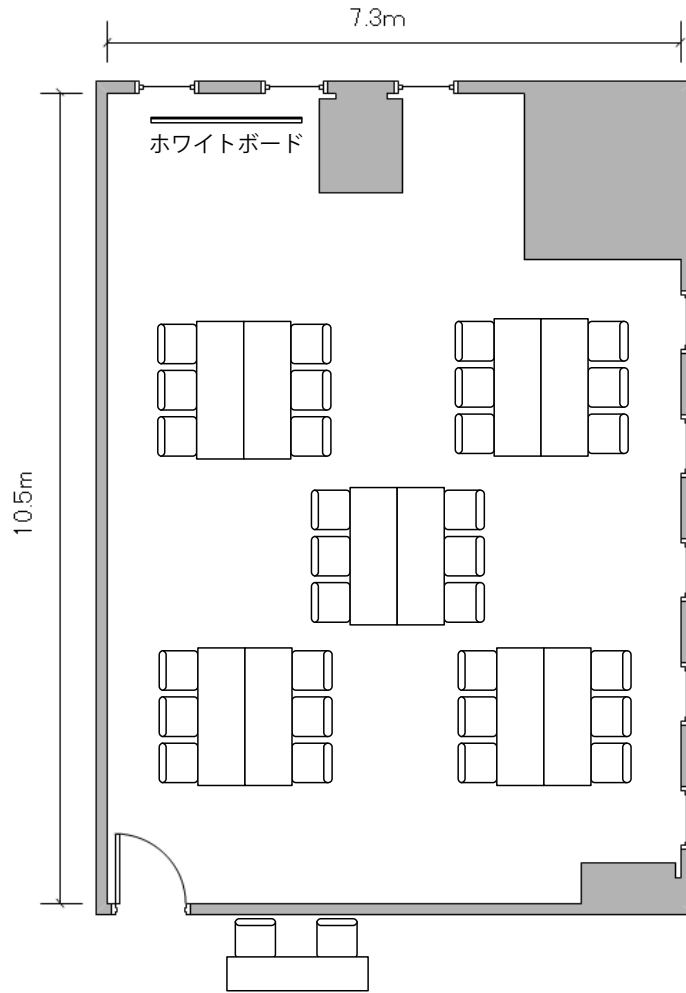

①号室
(98㎡)

①号室
(98㎡)

①号室
(98m²)

6名島×7

①号室
(98m²)

シアター形式 45名

②号室
(67m²)

スクール形式 30名

②号室
(67m²)

口型 30名

②号室
(67m²)

6名島×5

②号室
(67m²)

シアター形式 30名

③号室
(72㎡)

スクール形式 30名

③号室
(72㎡)

口型 30名

③号室
(72m²)

6名島×5

③号室
(72m²)

シアター形式 30名

⑤号室
(40㎡)

スクール形式 18名

⑤号室
(40㎡)

口型 18名

⑤号室
(40m²)

6名島×3

⑤号室
(40m²)

シアター形式 18名

⑥号室
(46㎡)

⑥号室
(46㎡)