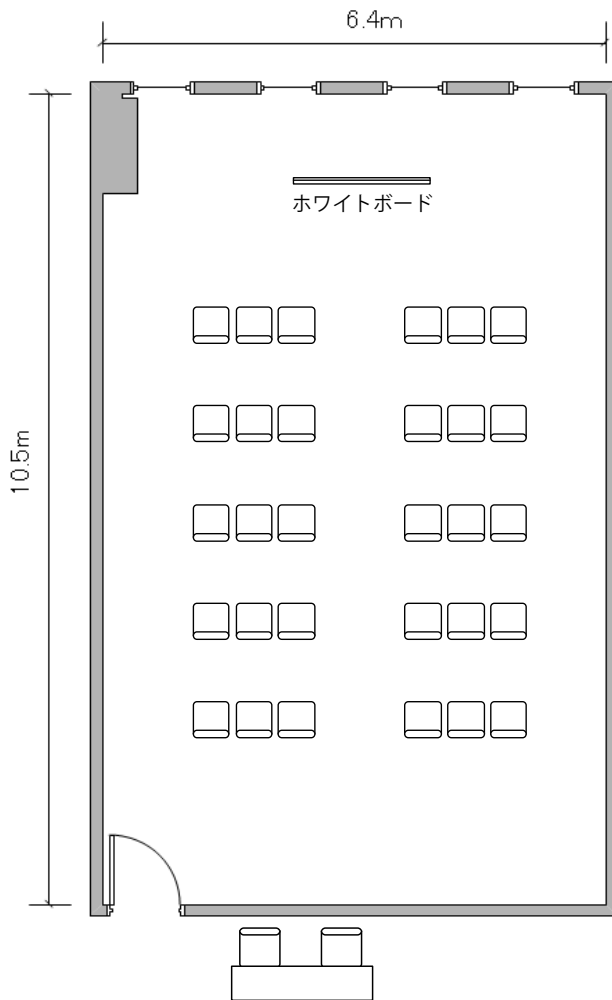

①号室  
(98m<sup>2</sup>)

①号室  
(98m<sup>2</sup>)

①号室  
(98m<sup>2</sup>)

6名島×7

①号室  
(98m<sup>2</sup>)

シアター形式 45名

②号室  
(67m<sup>2</sup>)

スクール形式 30名

②号室  
(67m<sup>2</sup>)

口型 30名

②号室  
(67m<sup>2</sup>)

6名島×5

②号室  
(67m<sup>2</sup>)

シアター形式 30名

③号室  
(72㎡)

スクール形式 30名

③号室  
(72㎡)

口型 30名

③号室  
(72m<sup>2</sup>)

6名島×5

③号室  
(72m<sup>2</sup>)

シアター形式 30名

⑤号室  
(40㎡)

スクール形式 18名

⑤号室  
(40㎡)

口型 18名

⑤号室  
(40m<sup>2</sup>)

6名島×3

⑤号室  
(40m<sup>2</sup>)

シアター形式 18名

⑥号室  
(46㎡)

⑥号室  
(46㎡)