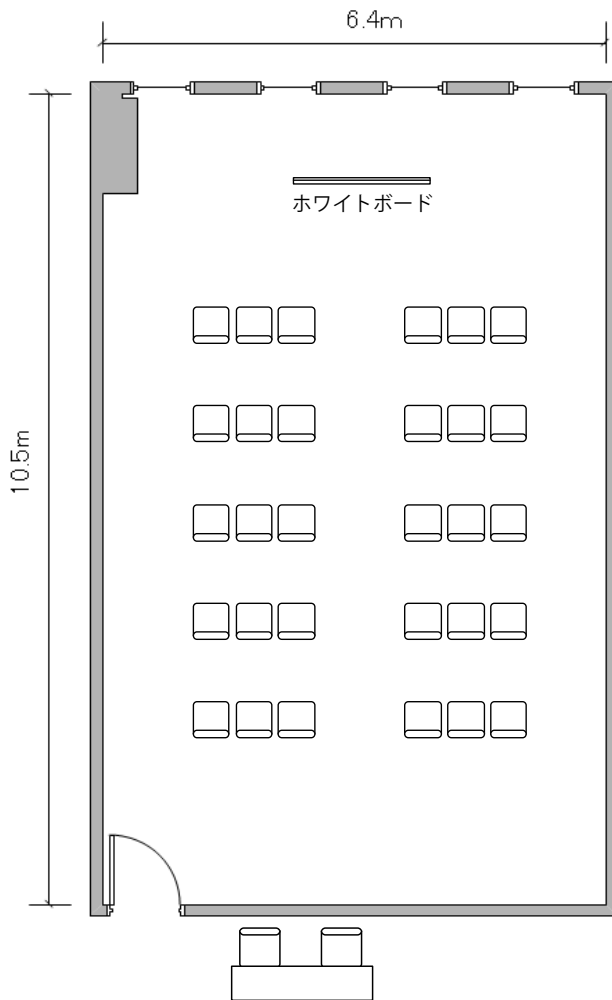

①号室
(98㎡)

①号室
(98㎡)

①号室
(98m²)

6名島×7

①号室
(98m²)

シアター形式 45名

②号室
(67m²)

スクール形式 30名

②号室
(67m²)

口型 30名

②号室
(67m²)

6名島×5

②号室
(67m²)

シアター形式 30名

③号室
(72㎡)

スクール形式 30名

③号室
(72㎡)

口型 30名

③号室
(72m²)

6名島×5

③号室
(72m²)

シアター形式 30名

⑤号室
(40㎡)

スクール形式 18名

⑤号室
(40㎡)

口型 18名

⑤号室
(40m²)

6名島×3

⑤号室
(40m²)

シアター形式 18名

⑥号室
(46㎡)

⑥号室
(46㎡)