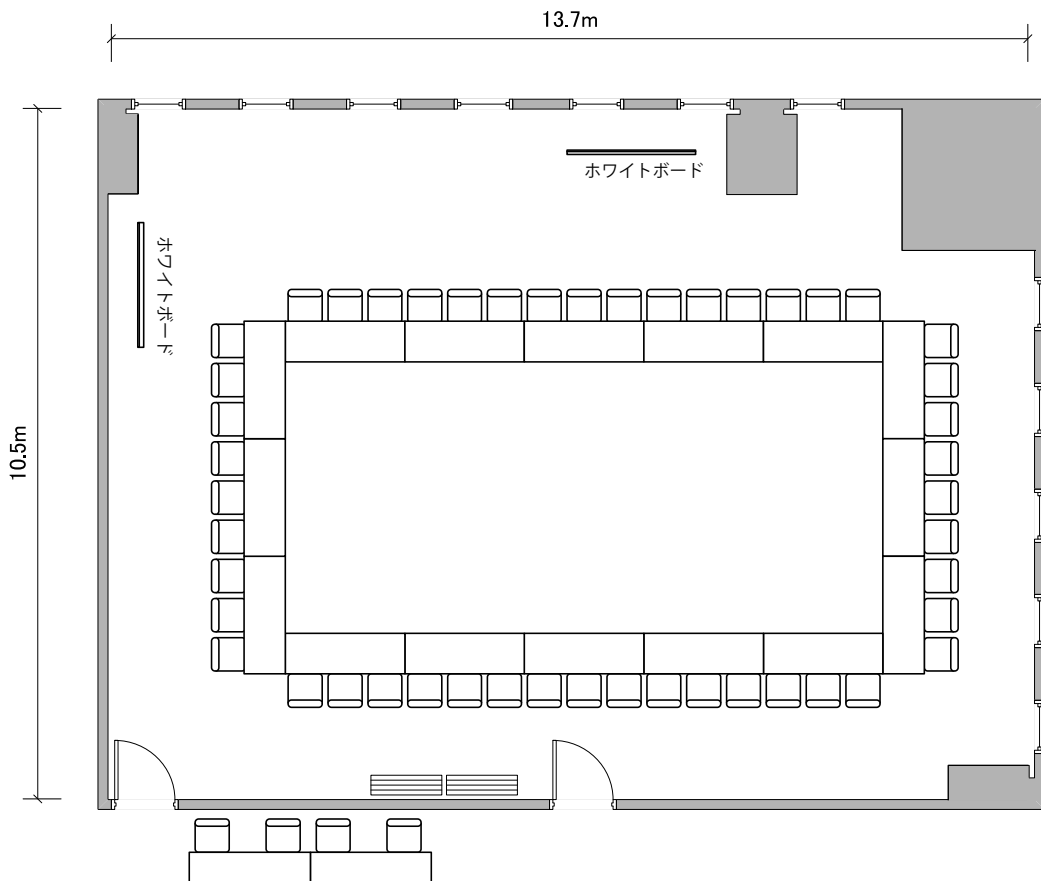

⑤号室
(40㎡)

口型 18名

⑤号室
(40m²)

6名島×3

⑤号室
(40m²)

シアター形式 18名

⑥号室
(46㎡)

⑥号室
(46㎡)

①②③号室
(237m²)

口型 78名

①②③号室
(237m²)

6名島×18

①②③号室
(237m²)

シアター形式 117名

①②号室
(165m²)

スクール形式 81名

①②号室
(165m²)

口型 60名

①②号室
(165m²)

6名島×12

①②号室
(165m²)

シアター形式 81名

②③号室
(139㎡)

スクール形式 63名

②③号室
(139㎡)

口型 48名

②③号室
(139m²)

6名島×10

②③号室
(139m²)

シアター形式 63名