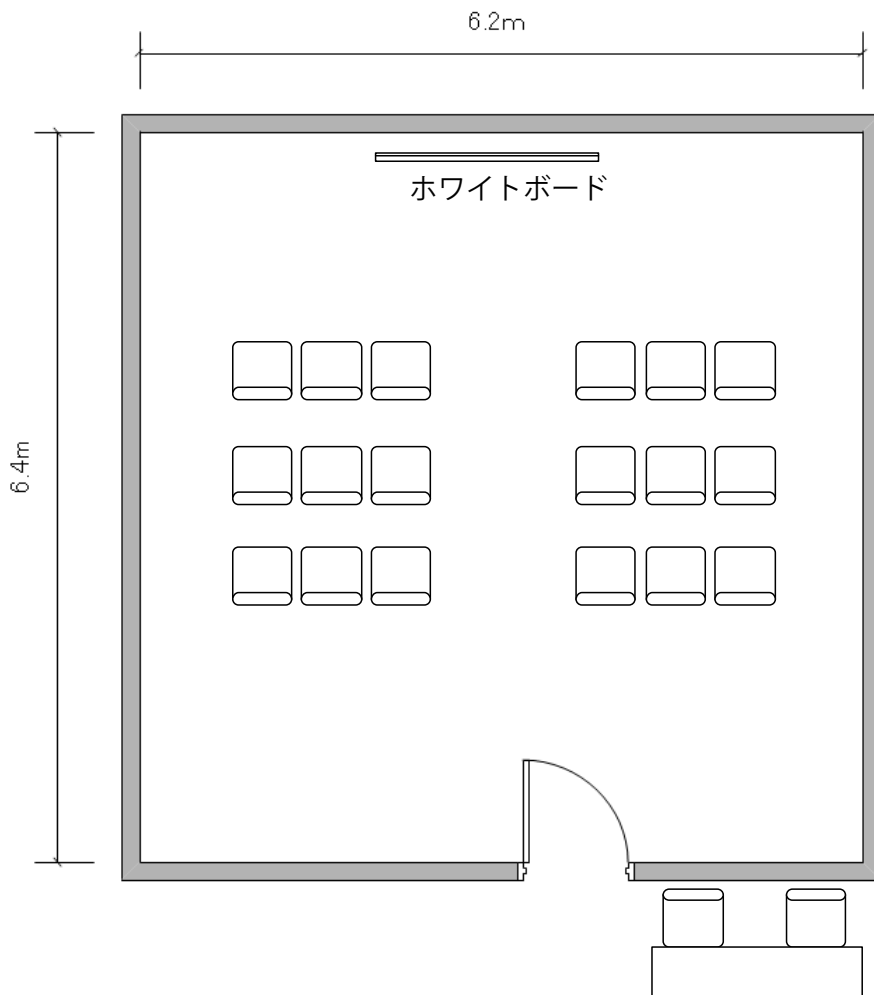

⑤号室  
(40㎡)

口型 18名

⑤号室  
(40m<sup>2</sup>)

6名島×3

⑤号室  
(40m<sup>2</sup>)

シアター形式 18名

⑥号室  
(46㎡)

⑥号室  
(46㎡)

⑥号室  
(46㎡)

6名島×4

⑥号室  
(46㎡)

シアター形式 24名

⑦号室  
(26㎡)

円卓 12名

①②③号室  
(237m<sup>2</sup>)

スクール形式 117名