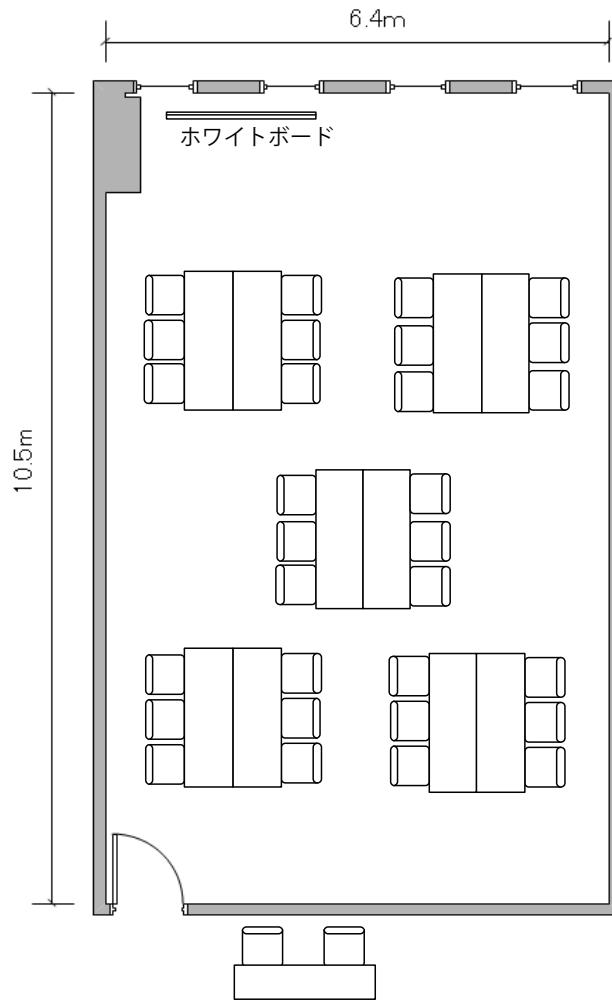

①号室  
(98m<sup>2</sup>)

①号室  
(98m<sup>2</sup>)

①号室  
(98m<sup>2</sup>)

6名島×7

①号室  
(98m<sup>2</sup>)

シアター形式 45名

②号室  
(67m<sup>2</sup>)

スクール形式 30名

②号室  
(67m<sup>2</sup>)

口型 30名

②号室  
(67m<sup>2</sup>)

6名島×5

②号室  
(67m<sup>2</sup>)

シアター形式 30名

③号室  
(72㎡)

スクール形式 30名

③号室  
(72㎡)

口型 30名

③号室  
(72m<sup>2</sup>)

6名島×5

③号室  
(72m<sup>2</sup>)

シアター形式 30名

⑤号室  
(40㎡)

スクール形式 18名

⑤号室  
(40㎡)

口型 18名

⑤号室  
(40m<sup>2</sup>)

6名島×3

⑤号室  
(40m<sup>2</sup>)

シアター形式 18名

⑥号室  
(46㎡)

⑥号室  
(46㎡)