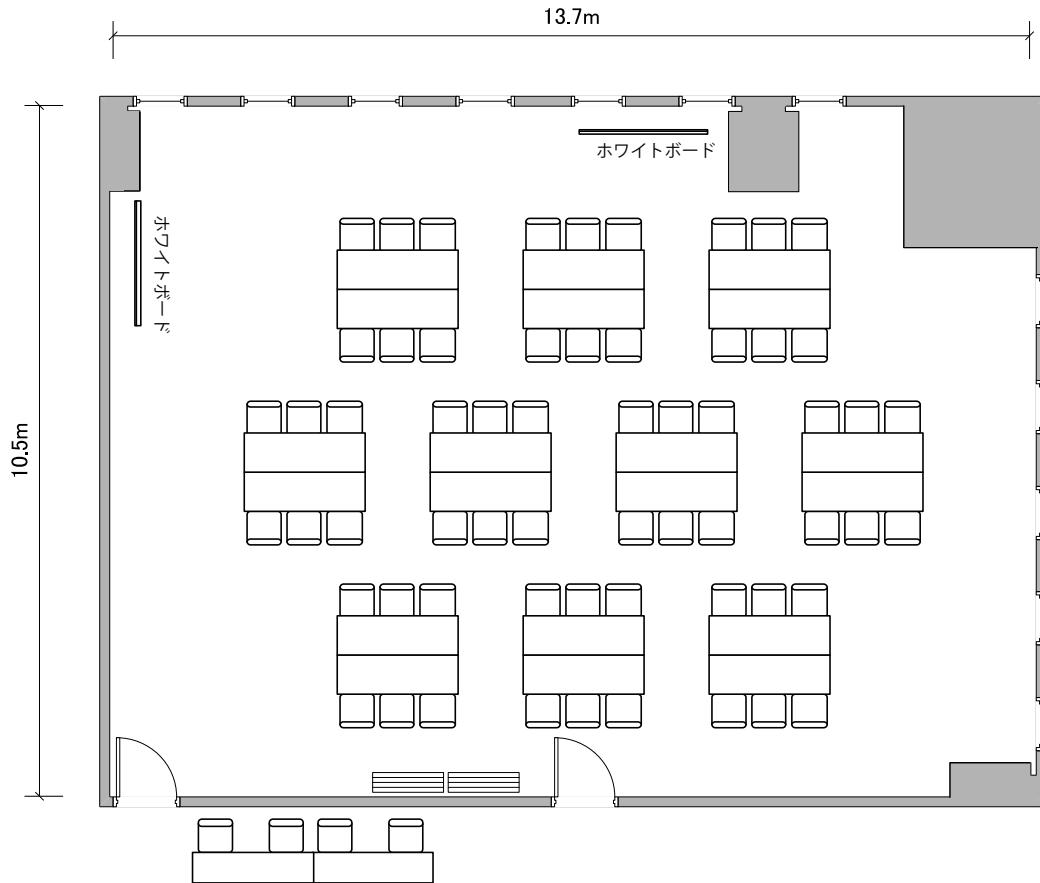

⑤号室  
(40㎡)

口型 18名

⑤号室  
(40m<sup>2</sup>)

6名島×3

⑤号室  
(40m<sup>2</sup>)

シアター形式 18名

⑥号室  
(46㎡)

⑥号室  
(46㎡)

⑥号室  
(46㎡)

6名島×4

⑥号室  
(46㎡)

シアター形式 24名

⑦号室  
(26㎡)

円卓 12名

①②③号室  
(237m<sup>2</sup>)

スクール形式 117名

①②号室  
(165m<sup>2</sup>)

口型 60名

①②号室  
(165m<sup>2</sup>)

6名島×12

①②号室  
(165m<sup>2</sup>)

シアター形式 81名

②③号室  
(139㎡)

スクール形式 63名

②③号室  
(139㎡)

口型 48名

②③号室  
(139m<sup>2</sup>)

6名島×10

②③号室  
(139m<sup>2</sup>)

シアター形式 63名