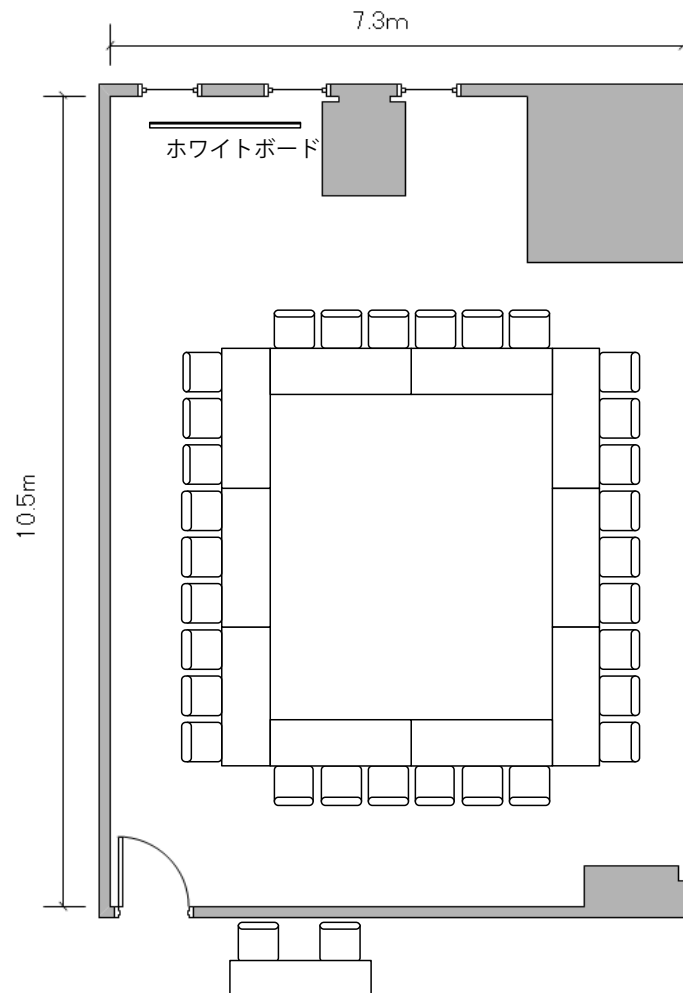

①号室
(98㎡)

①号室
(98㎡)

①号室
(98m²)

6名島×7

①号室
(98m²)

シアター形式 45名

②号室
(67m²)

スクール形式 30名

②号室
(67m²)

口型 30名

②号室
(67m²)

6名島×5

②号室
(67m²)

シアター形式 30名

③号室
(72㎡)

スクール形式 30名

③号室
(72㎡)

口型 30名

③号室
(72m²)

6名島×5

③号室
(72m²)

シアター形式 30名

⑤号室
(40㎡)

スクール形式 18名

⑤号室
(40㎡)

口型 18名

⑤号室
(40m²)

6名島×3

⑤号室
(40m²)

シアター形式 18名

⑥号室
(46㎡)

⑥号室
(46㎡)