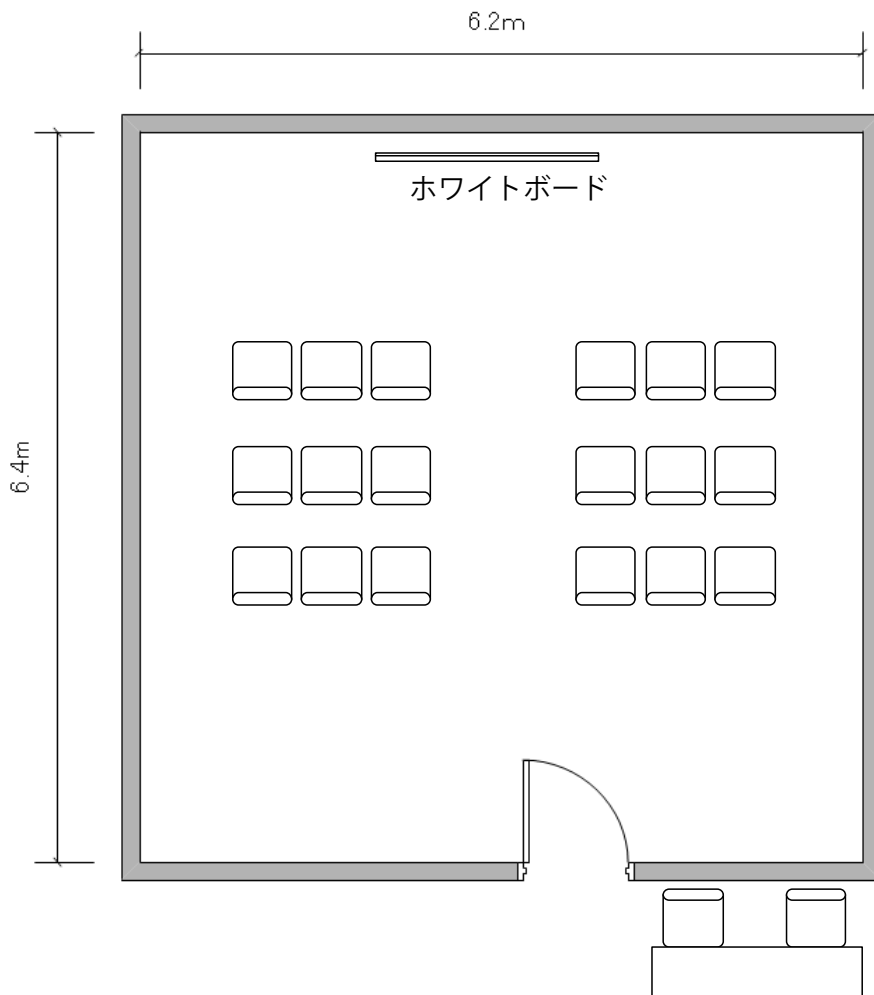

③号室
(72㎡)

口型 30名

③号室
(72m²)

6名島×5

③号室
(72m²)

シアター形式 30名

⑤号室
(40㎡)

スクール形式 18名

⑤号室
(40㎡)

口型 18名

⑤号室
(40m²)

6名島×3

⑤号室
(40m²)

シアター形式 18名

⑥号室
(46㎡)

⑥号室
(46㎡)

⑥号室
(46㎡)

6名島×4

⑥号室
(46㎡)

シアター形式 24名

⑦号室
(26㎡)

円卓 12名

①②③号室
(237m²)

スクール形式 117名