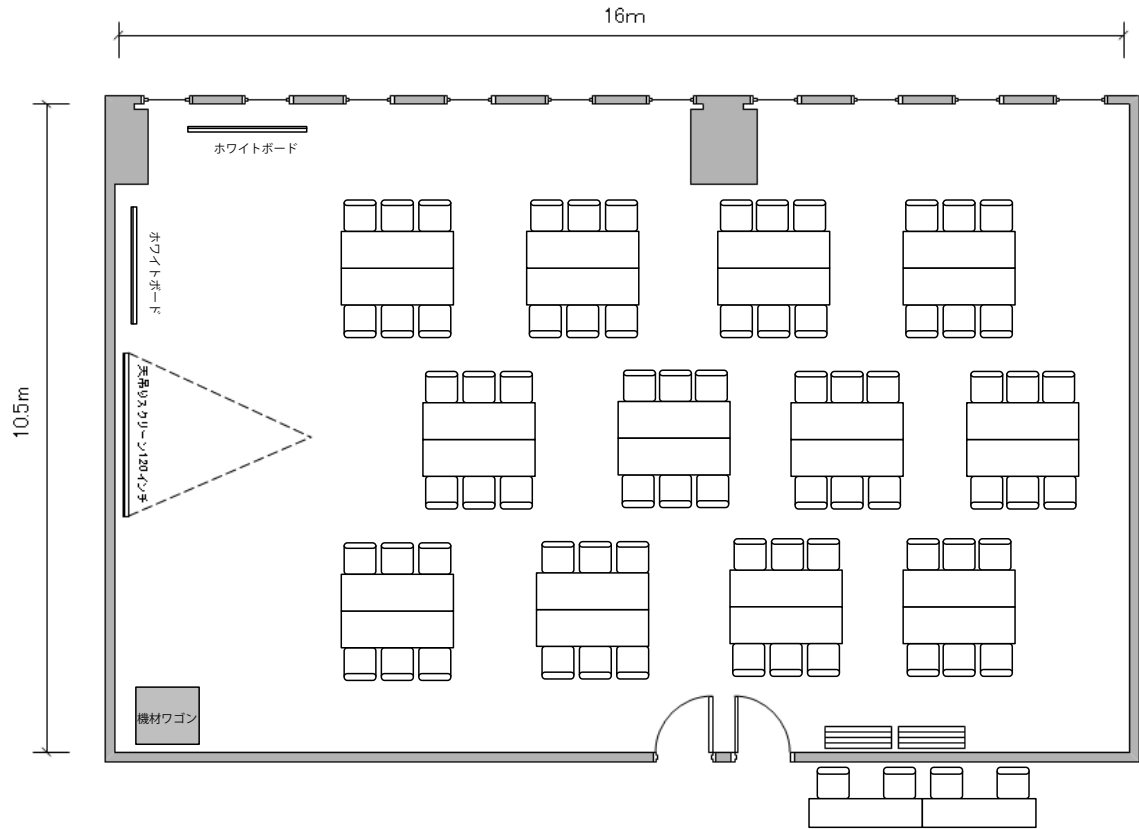

⑤号室  
(40㎡)

口型 18名

⑤号室  
(40m<sup>2</sup>)

6名島×3

⑤号室  
(40m<sup>2</sup>)

シアター形式 18名

⑥号室  
(46㎡)

⑥号室  
(46㎡)

⑥号室  
(46㎡)

6名島×4

⑥号室  
(46㎡)

シアター形式 24名

⑦号室  
(26㎡)

円卓 12名

①②③号室  
(237m<sup>2</sup>)

スクール形式 117名

①②③号室  
(237m<sup>2</sup>)

口型 78名

①②③号室  
(237m<sup>2</sup>)

6名島×18

①②③号室  
(237m<sup>2</sup>)

シアター形式 117名

①②号室  
(165m<sup>2</sup>)

スクール形式 81名

①②号室  
(165m<sup>2</sup>)

口型 60名

①②号室  
(165m<sup>2</sup>)

6名島×12

①②号室  
(165m<sup>2</sup>)

シアター形式 81名

②③号室  
(139㎡)

スクール形式 63名