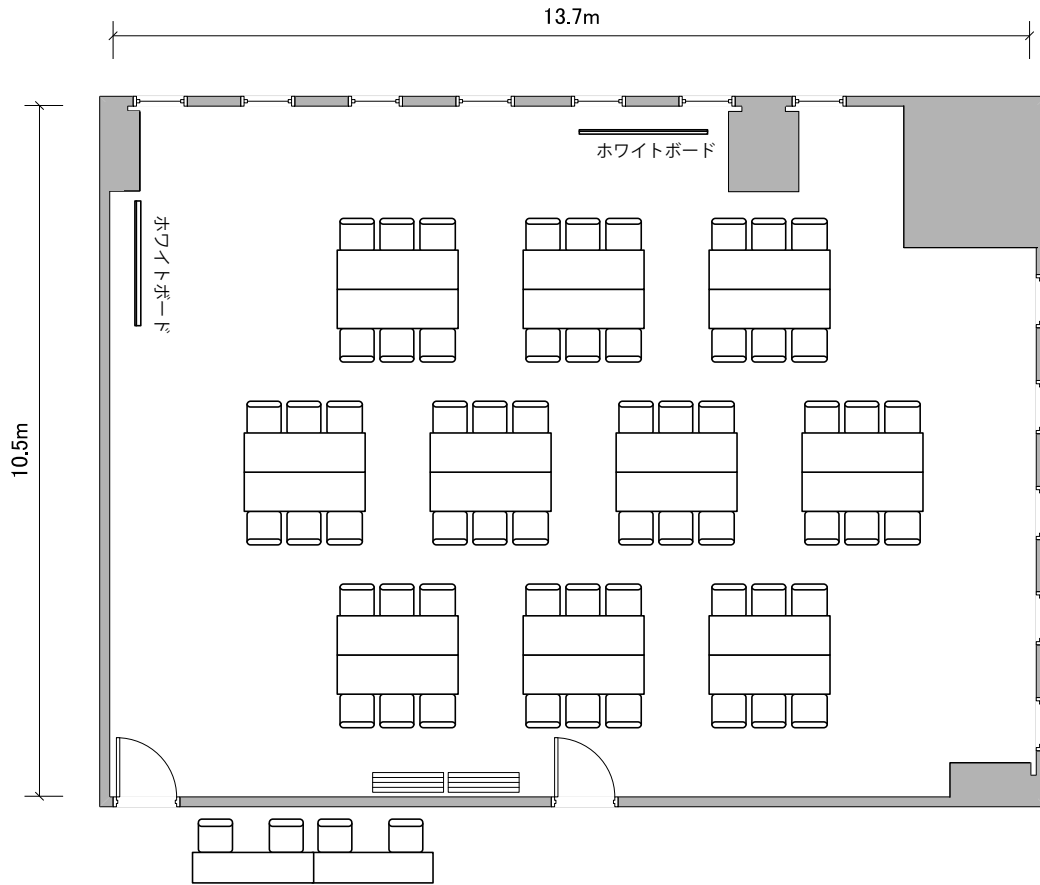

⑤号室
(40㎡)

口型 18名

⑤号室
(40m²)

6名島×3

⑤号室
(40m²)

シアター形式 18名

⑥号室
(46㎡)

⑥号室
(46㎡)

①②③号室
(237m²)

口型 78名

①②③号室
(237m²)

6名島×18

①②③号室
(237m²)

シアター形式 117名

①②号室
(165m²)

スクール形式 81名

①②号室
(165m²)

口型 60名

①②号室
(165m²)

6名島×12

①②号室
(165m²)

シアター形式 81名

②③号室
(139㎡)

スクール形式 63名

②③号室
(139㎡)

口型 48名

②③号室
(139m²)

6名島×10

②③号室
(139m²)

シアター形式 63名