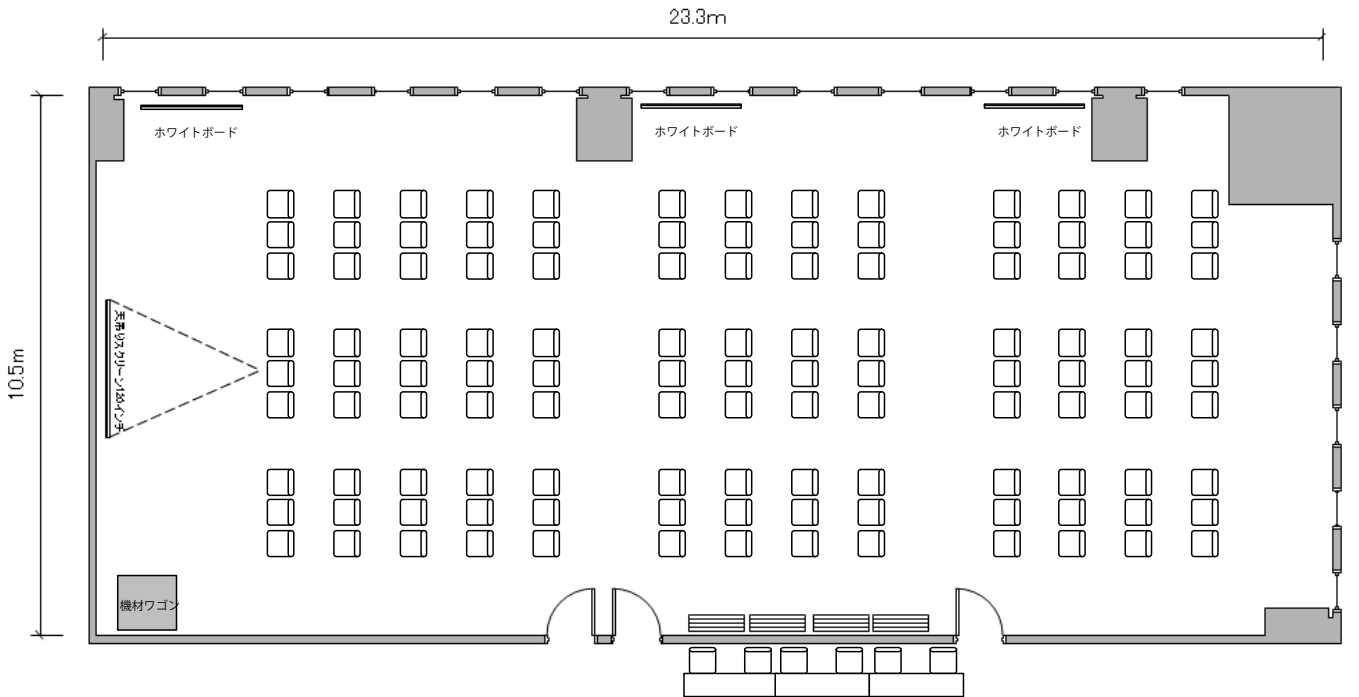

⑤号室  
(40㎡)

口型 18名

⑤号室  
(40m<sup>2</sup>)

6名島×3

⑤号室  
(40m<sup>2</sup>)

シアター形式 18名

⑥号室  
(46㎡)

⑥号室  
(46㎡)

⑥号室  
(46㎡)

6名島×4

⑥号室  
(46㎡)

シアター形式 24名

⑦号室  
(26㎡)

円卓 12名

①②③号室  
(237m<sup>2</sup>)

スクール形式 117名

①②③号室  
(237m<sup>2</sup>)

口型 78名

①②③号室  
(237m<sup>2</sup>)

6名島×18

①②③号室  
(237m<sup>2</sup>)

シアター形式 117名

①②号室  
(165m<sup>2</sup>)

スクール形式 81名

①②号室  
(165m<sup>2</sup>)

口型 60名

①②号室  
(165m<sup>2</sup>)

6名島×12

①②号室  
(165m<sup>2</sup>)

シアター形式 81名

②③号室  
(139㎡)

スクール形式 63名