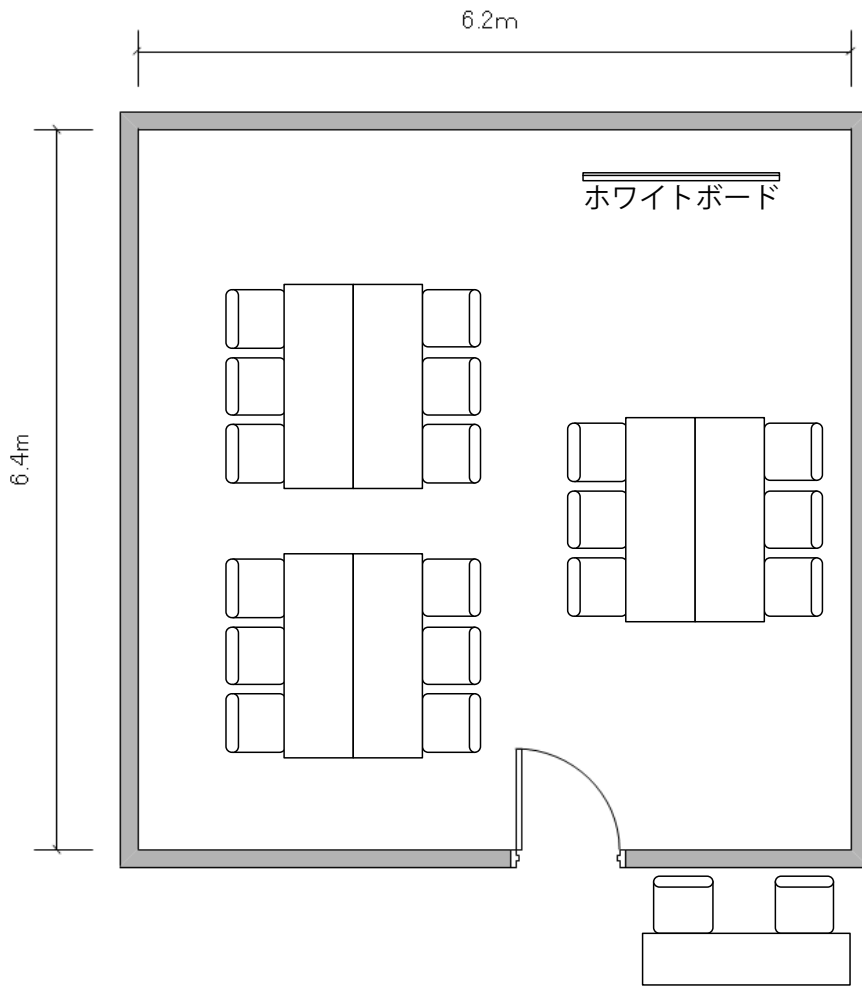

②号室  
(67m<sup>2</sup>)

口型 30名

②号室  
(67m<sup>2</sup>)

6名島×5

②号室  
(67m<sup>2</sup>)

シアター形式 30名

③号室  
(72㎡)

スクール形式 30名

③号室  
(72㎡)

口型 30名

③号室  
(72m<sup>2</sup>)

6名島×5

③号室  
(72m<sup>2</sup>)

シアター形式 30名

⑤号室  
(40㎡)

スクール形式 18名

⑤号室  
(40㎡)

口型 18名

⑤号室  
(40m<sup>2</sup>)

6名島×3

⑤号室  
(40m<sup>2</sup>)

シアター形式 18名

⑥号室  
(46㎡)

⑥号室  
(46㎡)

⑥号室  
(46㎡)

6名島×4

⑥号室  
(46㎡)

シアター形式 24名

⑦号室  
(26㎡)

円卓 12名

①②③号室  
(237m<sup>2</sup>)

スクール形式 117名