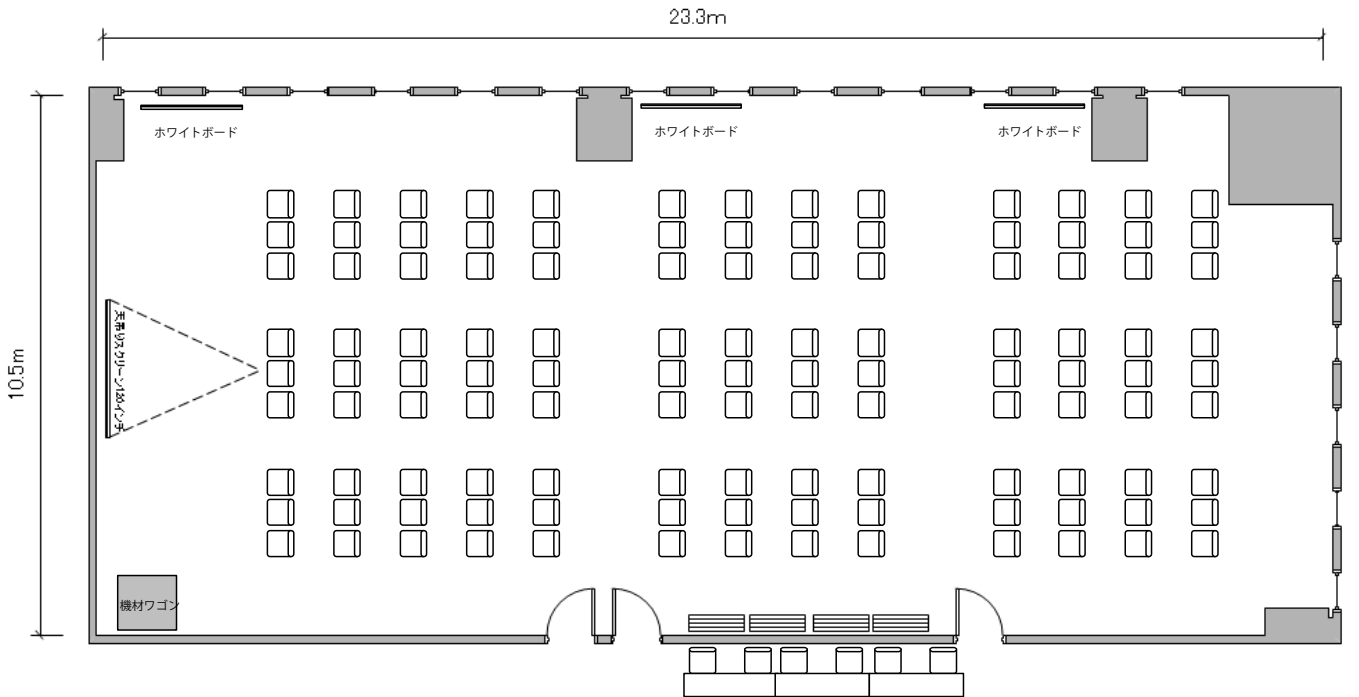

⑤号室
(40㎡)

口型 18名

⑤号室
(40m²)

6名島×3

⑤号室
(40m²)

シアター形式 18名

⑥号室
(46㎡)

⑥号室
(46㎡)

⑥号室
(46㎡)

6名島×4

⑥号室
(46㎡)

シアター形式 24名

⑦号室
(26㎡)

円卓 12名

①②③号室
(237m²)

スクール形式 117名

①②③号室
(237m²)

口型 78名

①②③号室
(237m²)

6名島×18

①②③号室
(237m²)

シアター形式 117名

①②号室
(165m²)

スクール形式 81名

①②号室
(165m²)

口型 60名

①②号室
(165m²)

6名島×12

①②号室
(165m²)

シアター形式 81名

②③号室
(139㎡)

スクール形式 63名