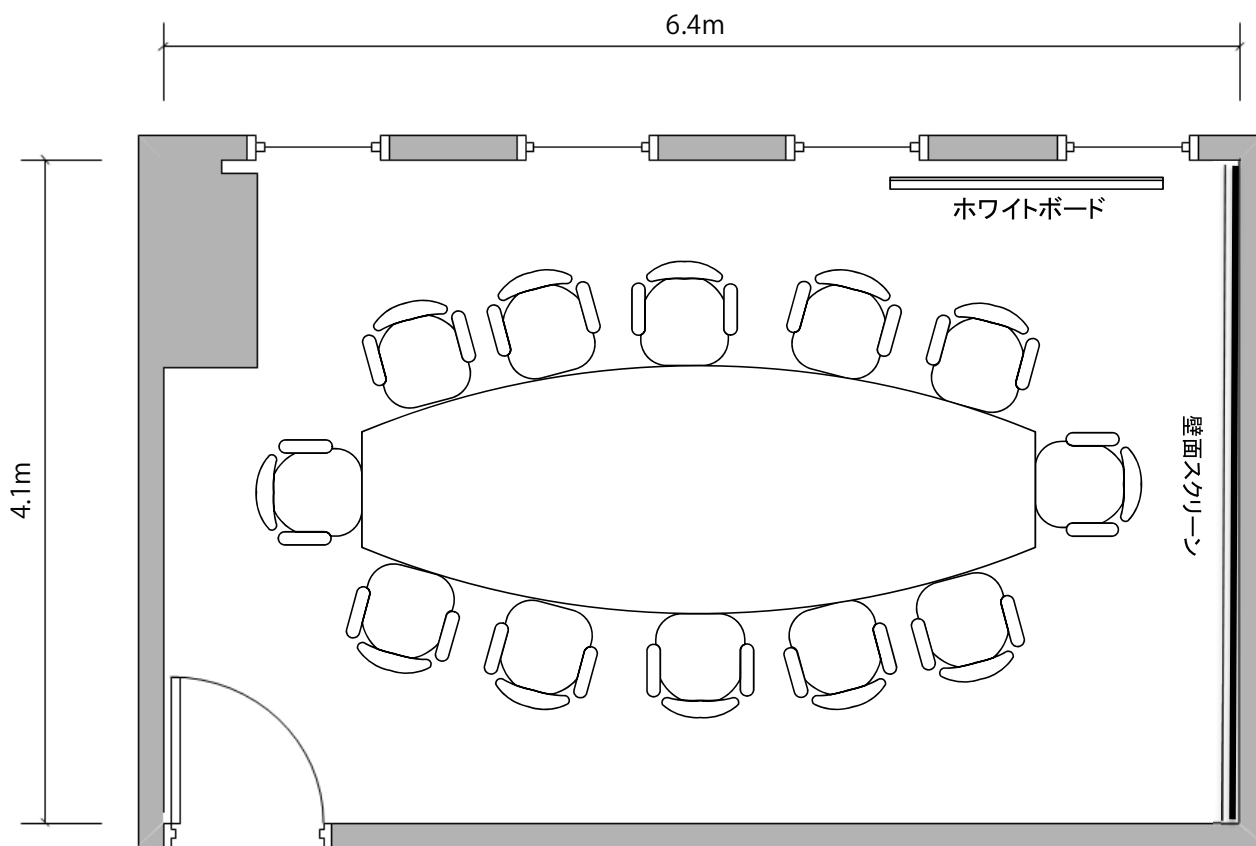

⑤号室  
(40㎡)

口型 18名

⑤号室  
(40m<sup>2</sup>)

6名島×3

⑤号室  
(40m<sup>2</sup>)

シアター形式 18名

⑥号室  
(46㎡)

⑥号室  
(46㎡)

⑥号室  
(46㎡)

6名島×4

⑥号室  
(46㎡)

シアター形式 24名

⑦号室  
(26㎡)

円卓 12名

①②③号室  
(237m<sup>2</sup>)

スクール形式 117名