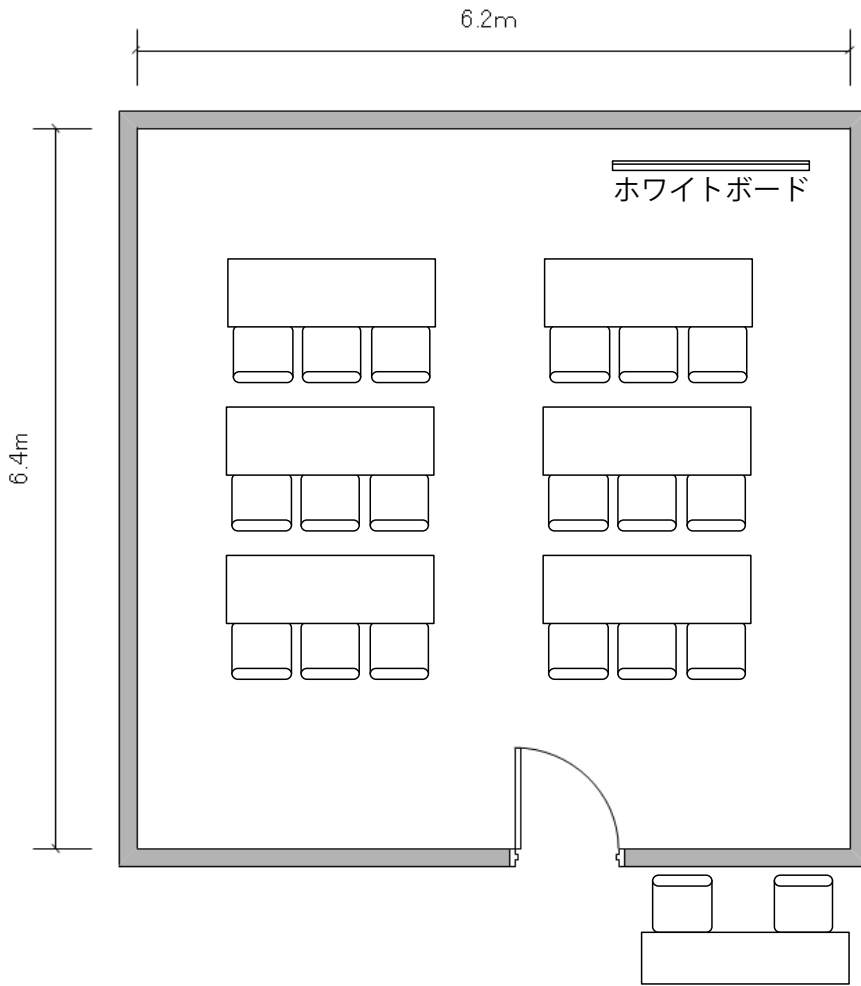

②号室  
(67m<sup>2</sup>)

口型 30名

②号室  
(67m<sup>2</sup>)

6名島×5

②号室  
(67m<sup>2</sup>)

シアター形式 30名

③号室  
(72㎡)

スクール形式 30名

③号室  
(72㎡)

口型 30名

③号室  
(72m<sup>2</sup>)

6名島×5

③号室  
(72m<sup>2</sup>)

シアター形式 30名

⑤号室  
(40㎡)

スクール形式 18名

⑤号室  
(40㎡)

口型 18名

⑤号室  
(40m<sup>2</sup>)

6名島×3

⑤号室  
(40m<sup>2</sup>)

シアター形式 18名

⑥号室  
(46㎡)

⑥号室  
(46㎡)

⑥号室  
(46㎡)

6名島×4

⑥号室  
(46㎡)

シアター形式 24名

⑦号室  
(26㎡)

円卓 12名

①②③号室  
(237m<sup>2</sup>)

スクール形式 117名