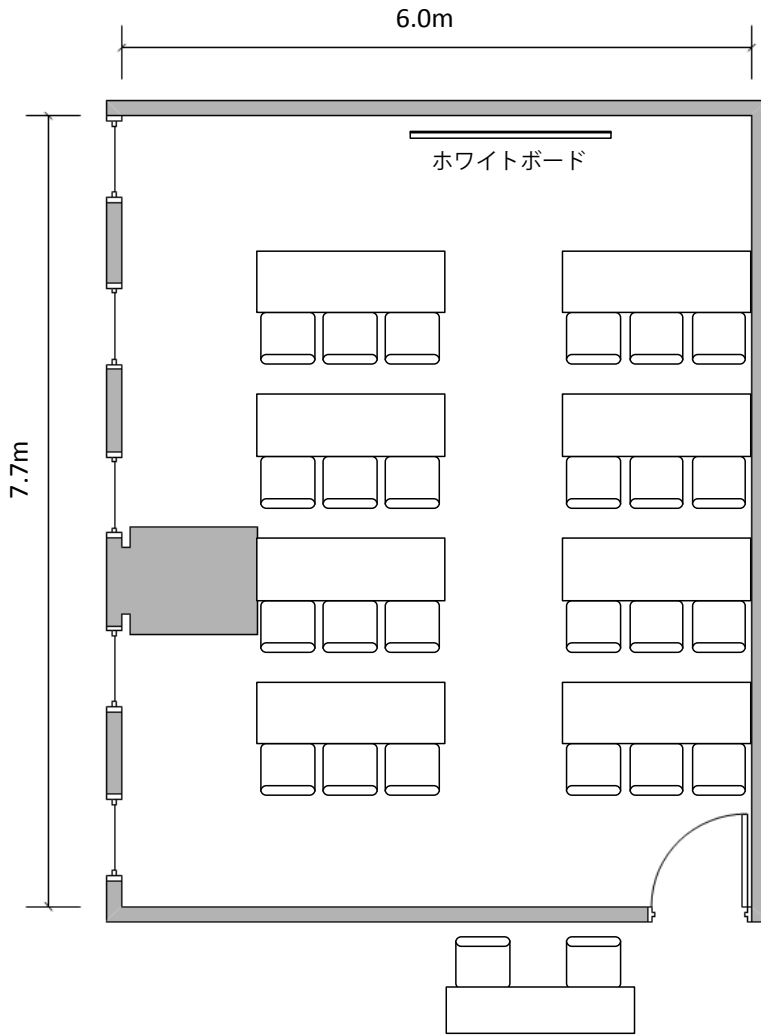

③号室  
(72㎡)

口型 30名

③号室  
(72m<sup>2</sup>)

6名島×5

③号室  
(72m<sup>2</sup>)

シアター形式 30名

⑤号室  
(40㎡)

スクール形式 18名

⑤号室  
(40㎡)

口型 18名

⑤号室  
(40m<sup>2</sup>)

6名島×3

⑤号室  
(40m<sup>2</sup>)

シアター形式 18名

⑥号室  
(46㎡)

⑥号室  
(46㎡)

⑥号室  
(46㎡)

6名島×4

⑥号室  
(46㎡)

シアター形式 24名

⑦号室  
(26㎡)

円卓 12名

①②③号室  
(237m<sup>2</sup>)

スクール形式 117名