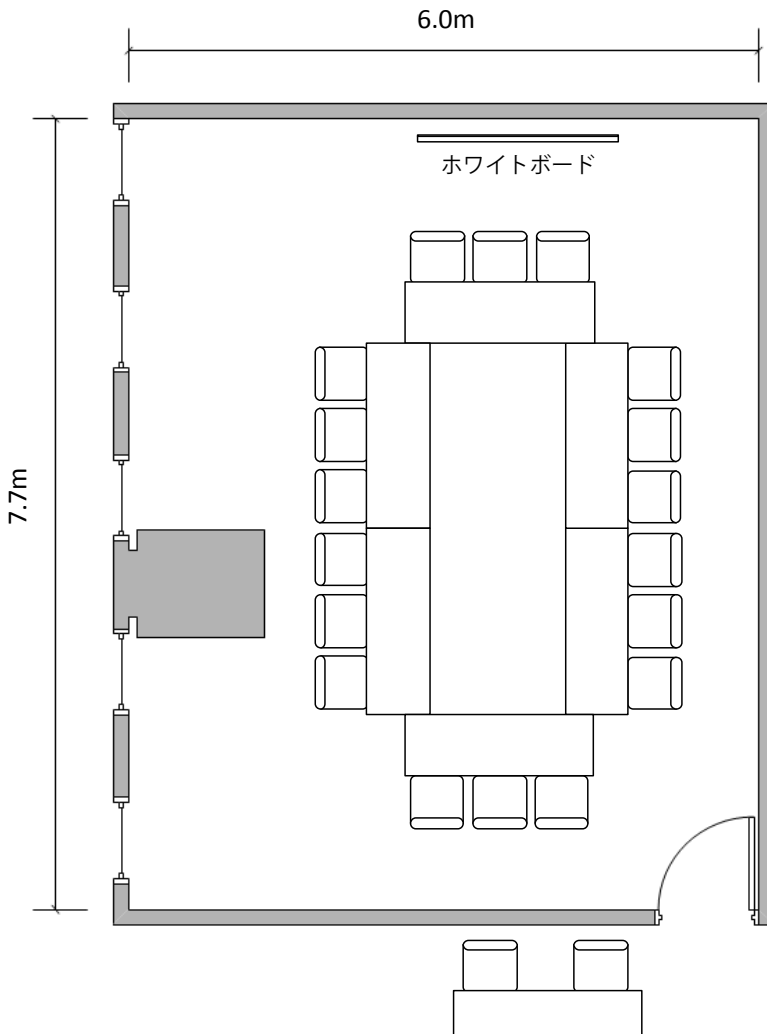

⑤号室
(40㎡)

口型 18名

⑤号室
(40m²)

6名島×3

⑤号室
(40m²)

シアター形式 18名

⑥号室
(46㎡)

⑥号室
(46㎡)

⑥号室
(46㎡)

6名島×4

⑥号室
(46㎡)

シアター形式 24名

⑦号室
(26㎡)

円卓 12名

①②③号室
(237m²)

スクール形式 117名