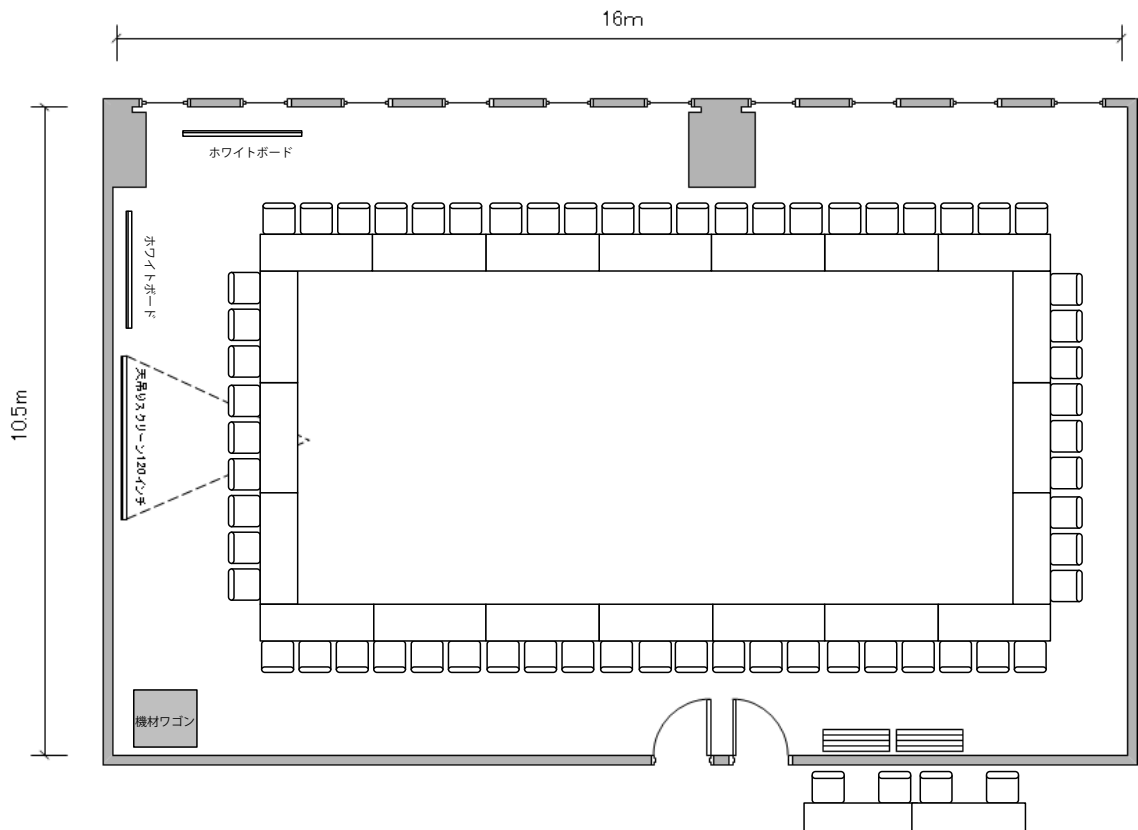

⑤号室
(40㎡)

口型 18名

⑤号室
(40m²)

6名島×3

⑤号室
(40m²)

シアター形式 18名

⑥号室
(46㎡)

⑥号室
(46㎡)

⑥号室
(46㎡)

6名島×4

⑥号室
(46㎡)

シアター形式 24名

⑦号室
(26㎡)

円卓 12名

①②③号室
(237m²)

スクール形式 117名

①②③号室
(237m²)

口型 78名

①②③号室
(237m²)

6名島×18

①②③号室
(237m²)

シアター形式 117名

①②号室
(165m²)

スクール形式 81名

①②号室
(165m²)

口型 60名

①②号室
(165m²)

6名島×12

①②号室
(165m²)

シアター形式 81名

②③号室
(139㎡)

スクール形式 63名