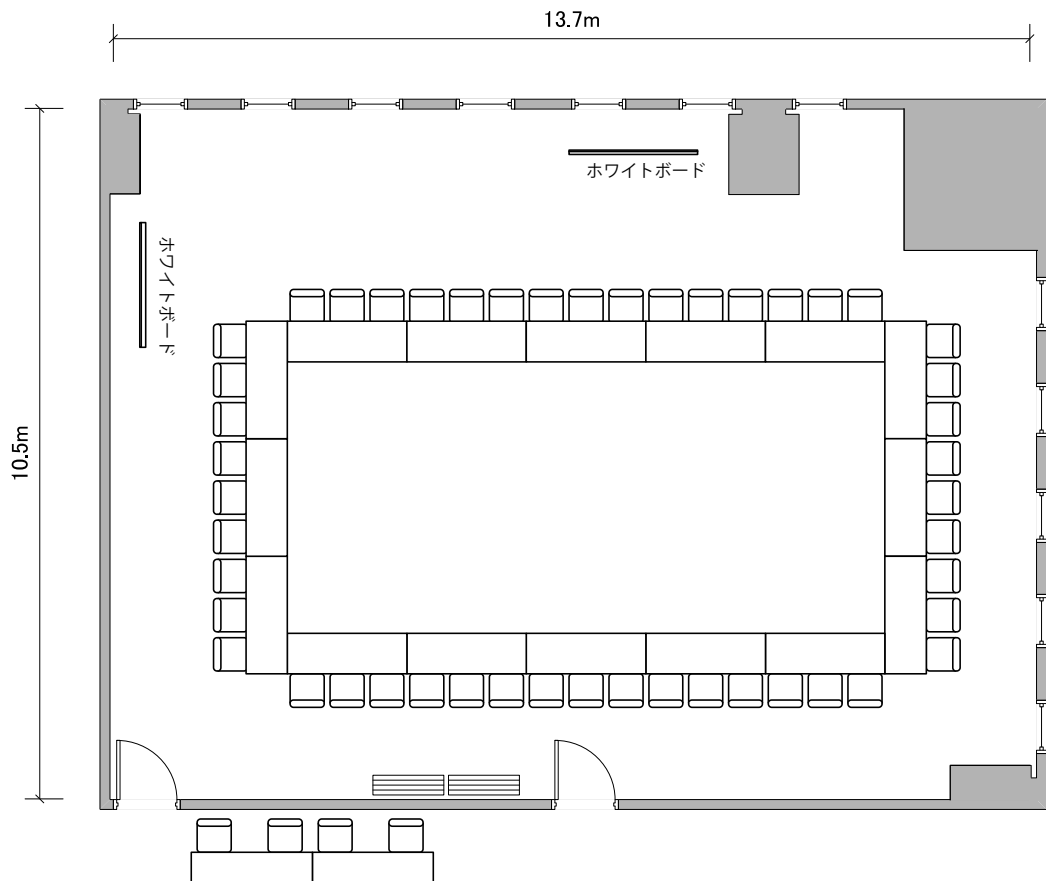

⑤号室  
(40㎡)

口型 18名

⑤号室  
(40m<sup>2</sup>)

6名島×3

⑤号室  
(40m<sup>2</sup>)

シアター形式 18名

⑥号室  
(46㎡)

⑥号室  
(46㎡)

①②号室  
(165m<sup>2</sup>)

口型 60名

①②号室  
(165m<sup>2</sup>)

6名島×12

①②号室  
(165m<sup>2</sup>)

シアター形式 81名

②③号室  
(139㎡)

スクール形式 63名

②③号室  
(139㎡)

口型 48名

②③号室  
(139m<sup>2</sup>)

6名島×10

②③号室  
(139m<sup>2</sup>)

シアター形式 63名