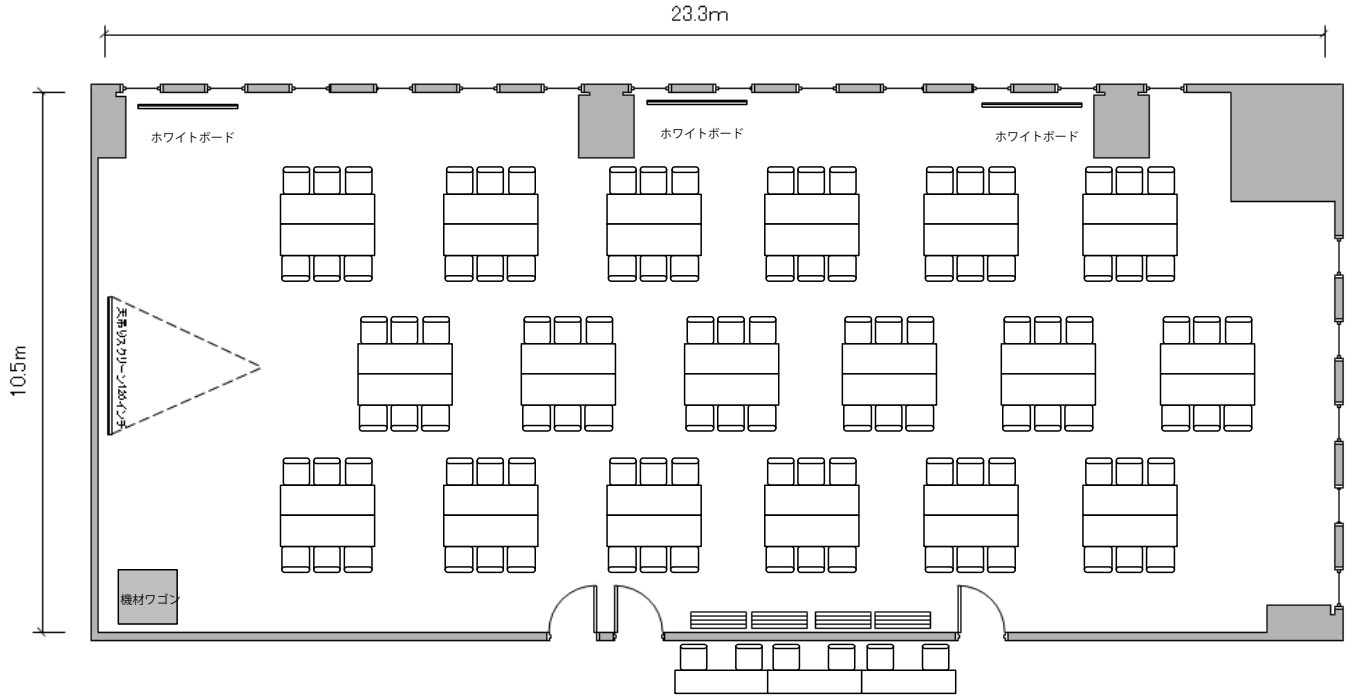

⑤号室
(40㎡)

口型 18名

⑤号室
(40m²)

6名島×3

⑤号室
(40m²)

シアター形式 18名

⑥号室
(46㎡)

⑥号室
(46㎡)

⑥号室
(46㎡)

6名島×4

⑥号室
(46㎡)

シアター形式 24名

⑦号室
(26㎡)

円卓 12名

①②③号室
(237m²)

スクール形式 117名

①②③号室
(237m²)

口型 78名

①②③号室
(237m²)

6名島×18

①②③号室
(237m²)

シアター形式 117名

①②号室
(165m²)

スクール形式 81名

①②号室
(165m²)

口型 60名

①②号室
(165m²)

6名島×12

①②号室
(165m²)

シアター形式 81名

②③号室
(139㎡)

スクール形式 63名