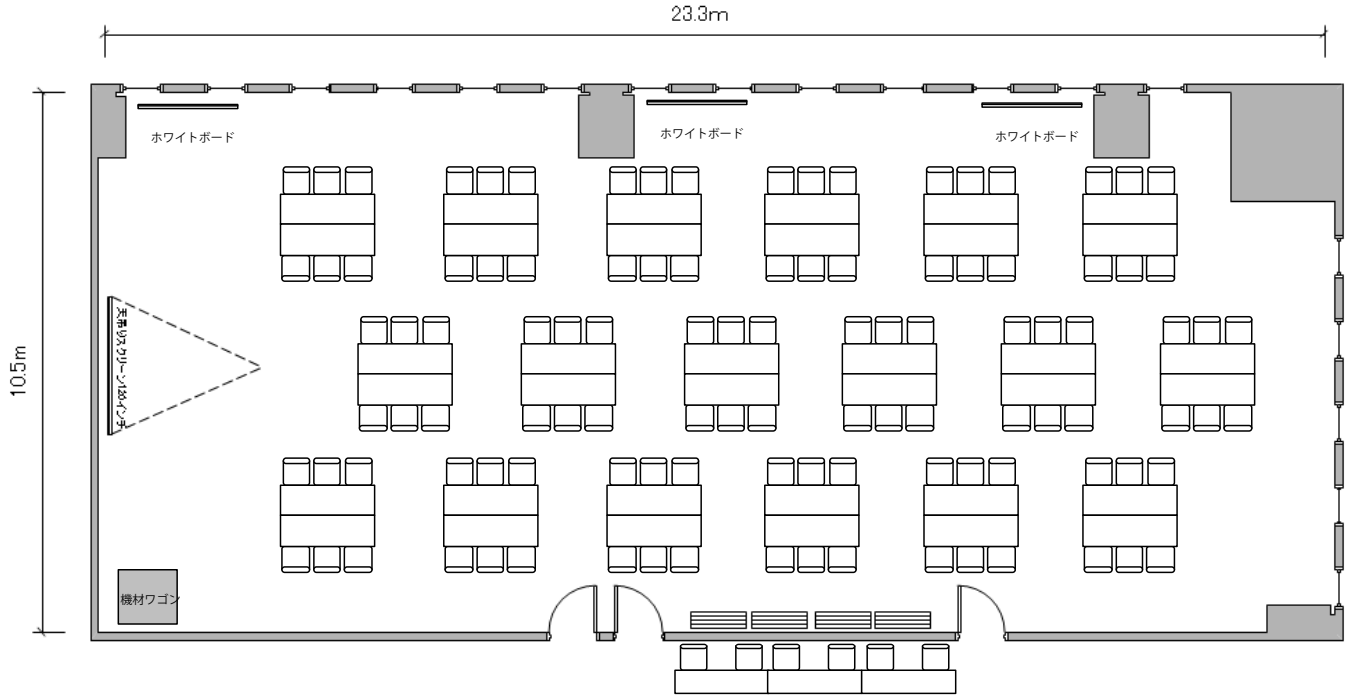

⑤号室  
(40㎡)

口型 18名

⑤号室  
(40m<sup>2</sup>)

6名島×3

⑤号室  
(40m<sup>2</sup>)

シアター形式 18名

⑥号室  
(46㎡)

⑥号室  
(46㎡)

⑥号室  
(46㎡)

6名島×4

⑥号室  
(46㎡)

シアター形式 24名

⑦号室  
(26㎡)

円卓 12名

①②③号室  
(237m<sup>2</sup>)

スクール形式 117名

①②③号室  
(237m<sup>2</sup>)

口型 78名

①②③号室  
(237m<sup>2</sup>)

6名島×18

①②③号室  
(237m<sup>2</sup>)

シアター形式 117名

①②号室  
(165m<sup>2</sup>)

スクール形式 81名

①②号室  
(165m<sup>2</sup>)

口型 60名

①②号室  
(165m<sup>2</sup>)

6名島×12

①②号室  
(165m<sup>2</sup>)

シアター形式 81名

②③号室  
(139㎡)

スクール形式 63名