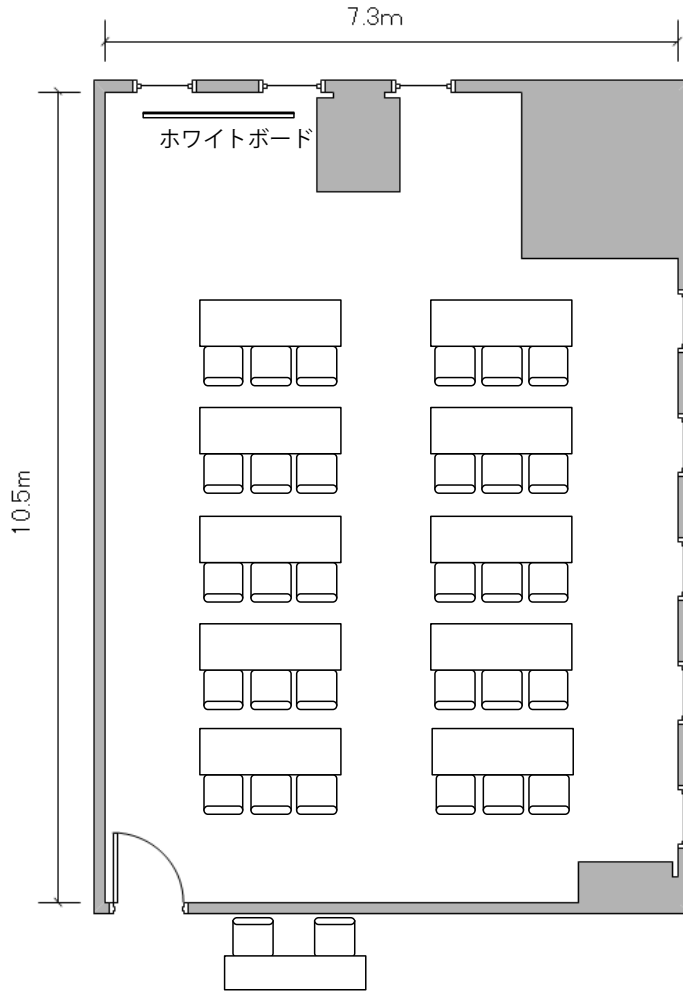

①号室
(98㎡)

①号室
(98㎡)

①号室
(98m²)

6名島×7

①号室
(98m²)

シアター形式 45名

②号室
(67m²)

スクール形式 30名

②号室
(67m²)

口型 30名

②号室
(67m²)

6名島×5

②号室
(67m²)

シアター形式 30名

③号室
(72㎡)

スクール形式 30名

③号室
(72㎡)

口型 30名

③号室
(72m²)

6名島×5

③号室
(72m²)

シアター形式 30名

⑤号室
(40㎡)

スクール形式 18名

⑤号室
(40㎡)

口型 18名

⑤号室
(40m²)

6名島×3

⑤号室
(40m²)

シアター形式 18名

⑥号室
(46㎡)

⑥号室
(46㎡)