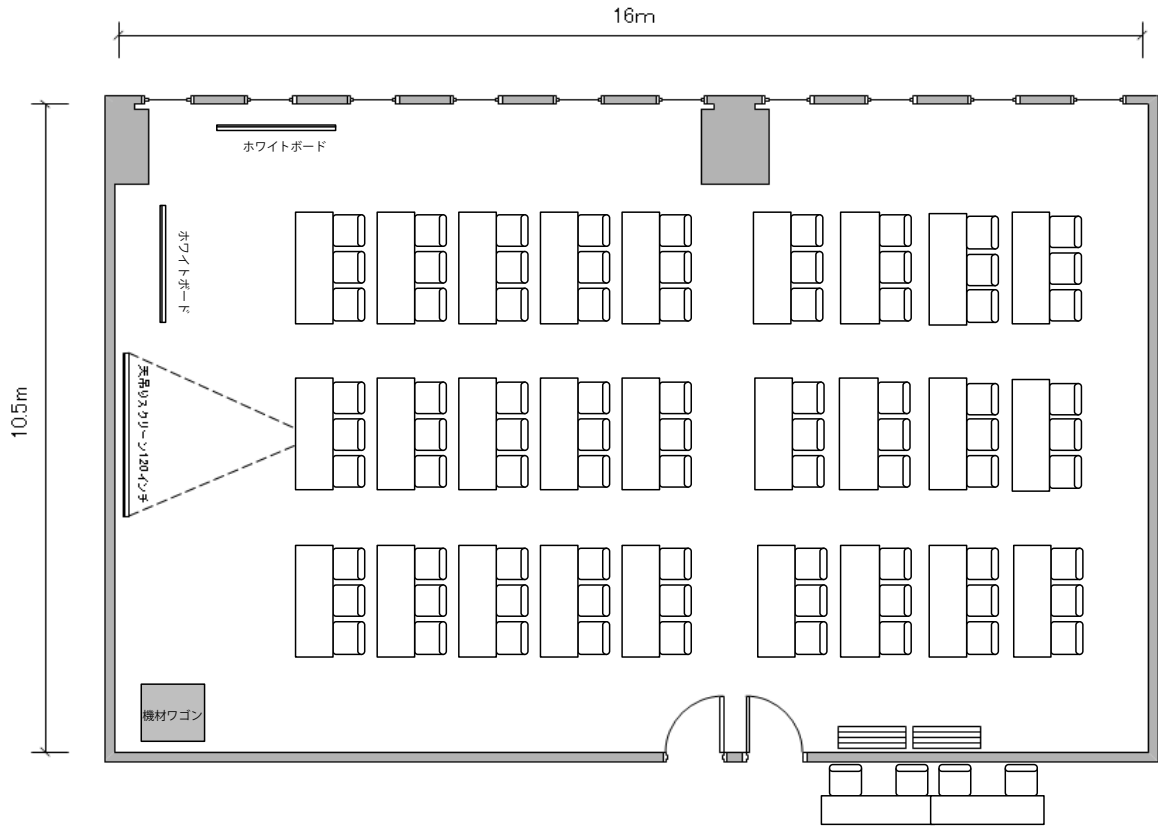

⑤号室  
(40㎡)

口型 18名

⑤号室  
(40m<sup>2</sup>)

6名島×3

⑤号室  
(40m<sup>2</sup>)

シアター形式 18名

⑥号室  
(46㎡)

⑥号室  
(46㎡)

⑥号室  
(46㎡)

6名島×4

⑥号室  
(46㎡)

シアター形式 24名

⑦号室  
(26㎡)

円卓 12名

①②③号室  
(237m<sup>2</sup>)

スクール形式 117名

①②③号室  
(237m<sup>2</sup>)

口型 78名

①②③号室  
(237m<sup>2</sup>)

6名島×18

①②③号室  
(237m<sup>2</sup>)

シアター形式 117名

①②号室  
(165m<sup>2</sup>)

スクール形式 81名

①②号室  
(165m<sup>2</sup>)

口型 60名

①②号室  
(165m<sup>2</sup>)

6名島×12

①②号室  
(165m<sup>2</sup>)

シアター形式 81名

②③号室  
(139㎡)

スクール形式 63名