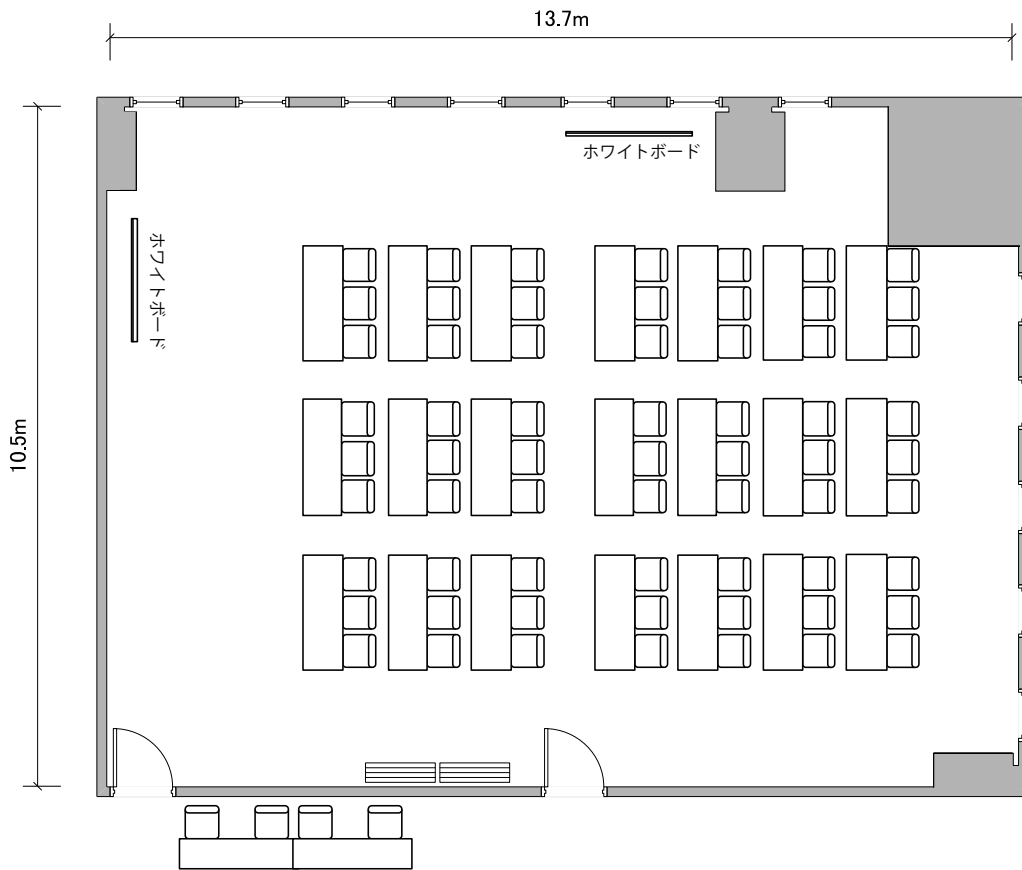

⑤号室
(40㎡)

口型 18名

⑤号室
(40m²)

6名島×3

⑤号室
(40m²)

シアター形式 18名

⑥号室
(46㎡)

⑥号室
(46㎡)

①②③号室
(237m²)

口型 78名

①②③号室
(237m²)

6名島×18

①②③号室
(237m²)

シアター形式 117名

①②号室
(165m²)

スクール形式 81名

①②号室
(165m²)

口型 60名

①②号室
(165m²)

6名島×12

①②号室
(165m²)

シアター形式 81名

②③号室
(139㎡)

スクール形式 63名

②③号室
(139㎡)

口型 48名

②③号室
(139m²)

6名島×10

②③号室
(139m²)

シアター形式 63名