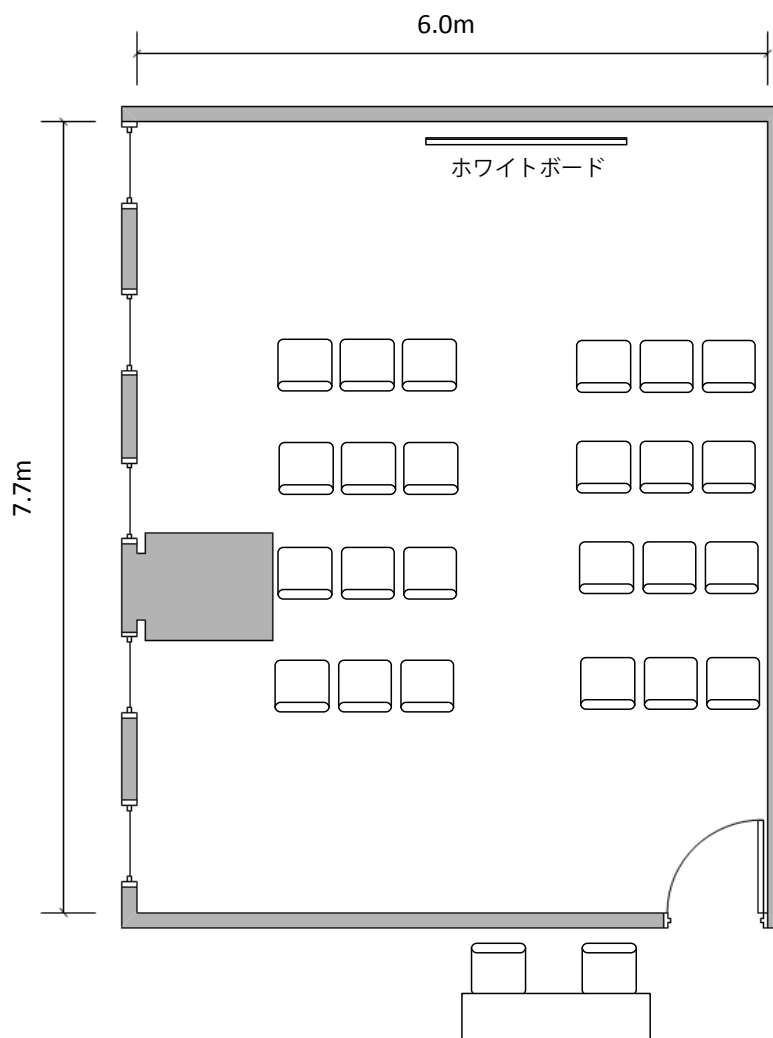

③号室  
(72㎡)

口型 30名

③号室  
(72m<sup>2</sup>)

6名島×5

③号室  
(72m<sup>2</sup>)

シアター形式 30名

⑤号室  
(40㎡)

スクール形式 18名

⑤号室  
(40㎡)

口型 18名

⑤号室  
(40m<sup>2</sup>)

6名島×3

⑤号室  
(40m<sup>2</sup>)

シアター形式 18名

⑥号室  
(46㎡)

⑥号室  
(46㎡)

⑥号室  
(46㎡)

6名島×4

⑥号室  
(46㎡)

シアター形式 24名

⑦号室  
(26㎡)

円卓 12名

①②③号室  
(237m<sup>2</sup>)

スクール形式 117名