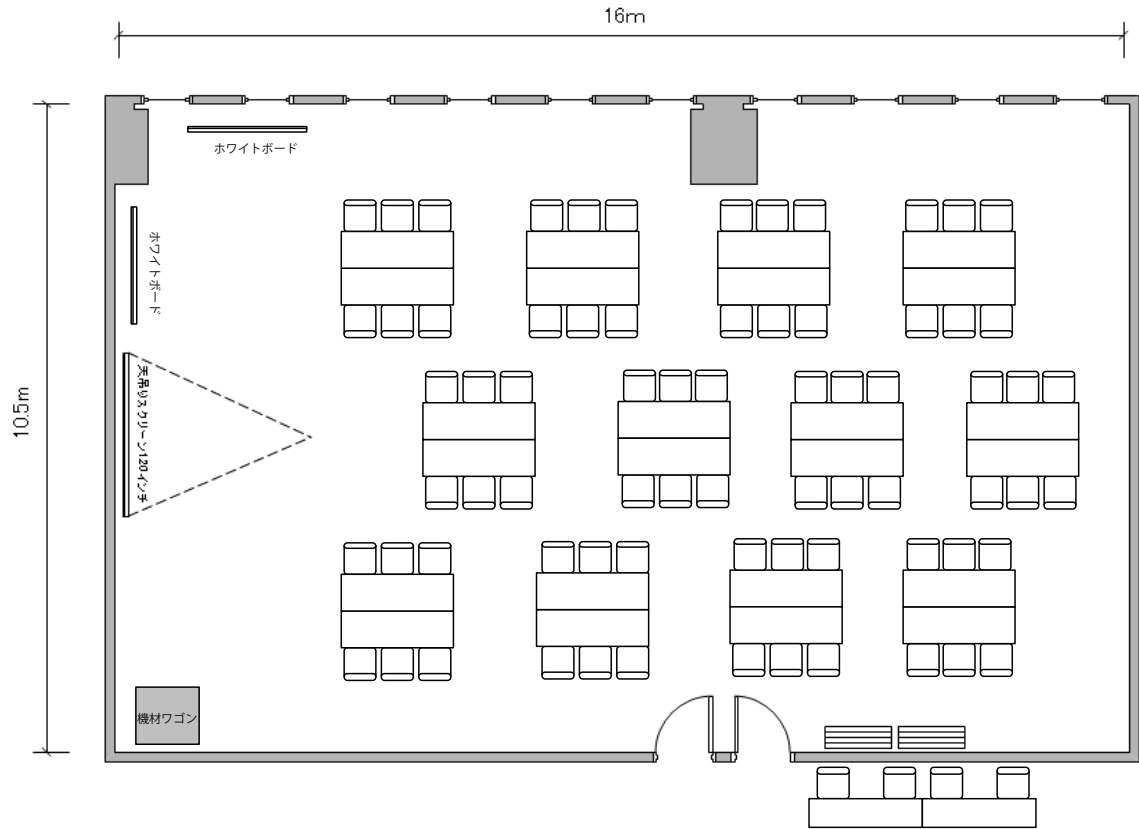

⑤号室
(40㎡)

口型 18名

⑤号室
(40m²)

6名島×3

⑤号室
(40m²)

シアター形式 18名

⑥号室
(46㎡)

⑥号室
(46㎡)

⑥号室
(46㎡)

6名島×4

⑥号室
(46㎡)

シアター形式 24名

⑦号室
(26㎡)

円卓 12名

①②③号室
(237m²)

スクール形式 117名

①②③号室
(237m²)

口型 78名

①②③号室
(237m²)

6名島×18

①②③号室
(237m²)

シアター形式 117名

①②号室
(165m²)

スクール形式 81名

①②号室
(165m²)

口型 60名

①②号室
(165m²)

6名島×12

①②号室
(165m²)

シアター形式 81名

②③号室
(139㎡)

スクール形式 63名