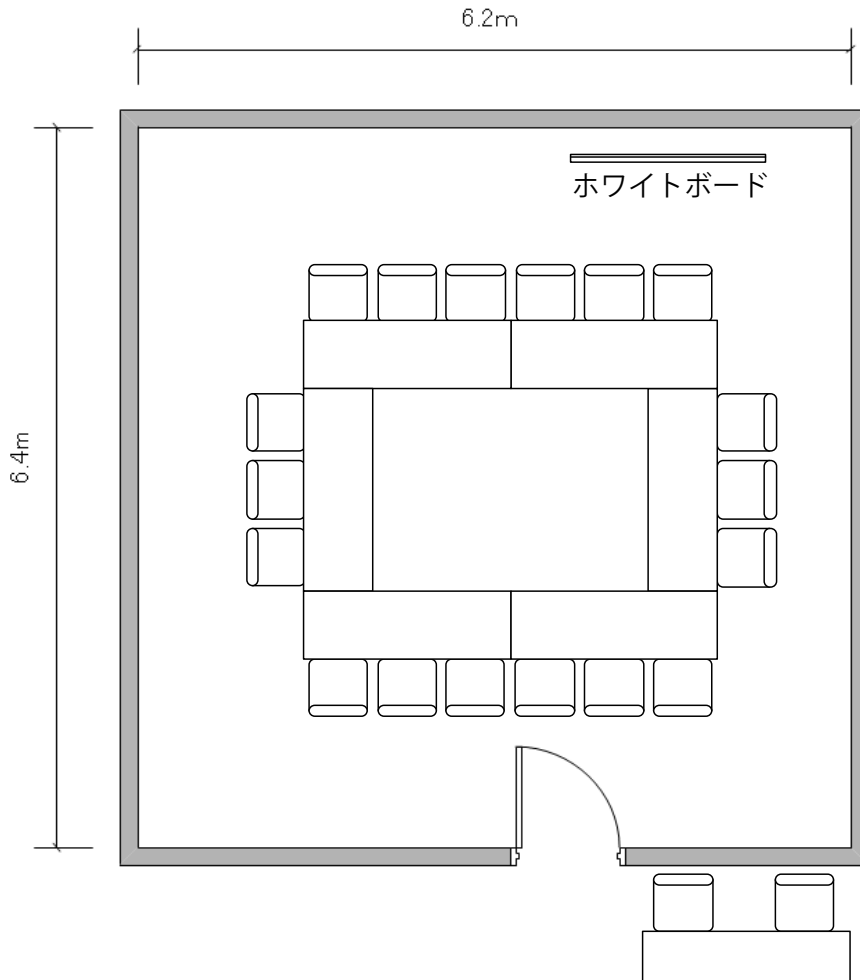

②号室  
(67m<sup>2</sup>)

口型 30名

②号室  
(67m<sup>2</sup>)

6名島×5

②号室  
(67m<sup>2</sup>)

シアター形式 30名

③号室  
(72㎡)

スクール形式 30名

③号室  
(72㎡)

口型 30名

③号室  
(72m<sup>2</sup>)

6名島×5

③号室  
(72m<sup>2</sup>)

シアター形式 30名

⑤号室  
(40㎡)

スクール形式 18名

⑤号室  
(40㎡)

口型 18名

⑤号室  
(40m<sup>2</sup>)

6名島×3

⑤号室  
(40m<sup>2</sup>)

シアター形式 18名

⑥号室  
(46㎡)

⑥号室  
(46㎡)

⑥号室  
(46㎡)

6名島×4

⑥号室  
(46㎡)

シアター形式 24名

⑦号室  
(26㎡)

円卓 12名

①②③号室  
(237m<sup>2</sup>)

スクール形式 117名