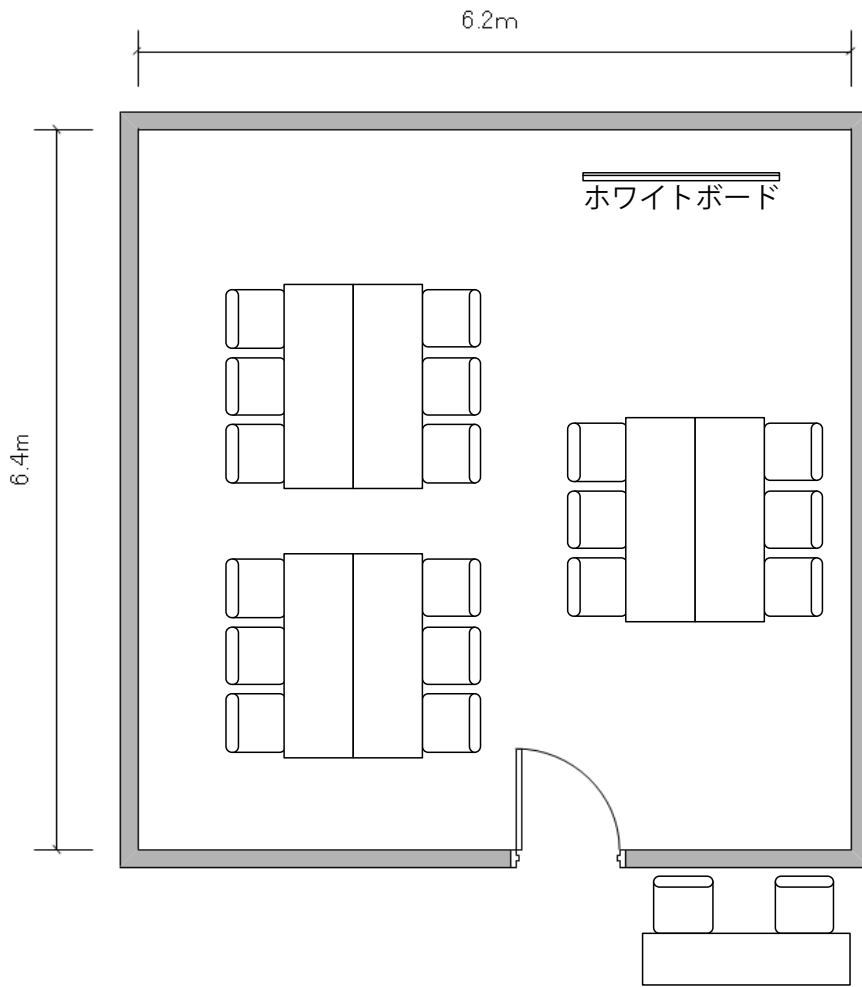

②号室
(67m²)

口型 30名

②号室
(67m²)

6名島×5

②号室
(67m²)

シアター形式 30名

③号室
(72㎡)

スクール形式 30名

③号室
(72㎡)

口型 30名

③号室
(72m²)

6名島×5

③号室
(72m²)

シアター形式 30名

⑤号室
(40㎡)

スクール形式 18名

⑤号室
(40㎡)

口型 18名

⑤号室
(40m²)

6名島×3

⑤号室
(40m²)

シアター形式 18名

⑥号室
(46㎡)

⑥号室
(46㎡)

⑥号室
(46㎡)

6名島×4

⑥号室
(46㎡)

シアター形式 24名

⑦号室
(26㎡)

円卓 12名

①②③号室
(237m²)

スクール形式 117名