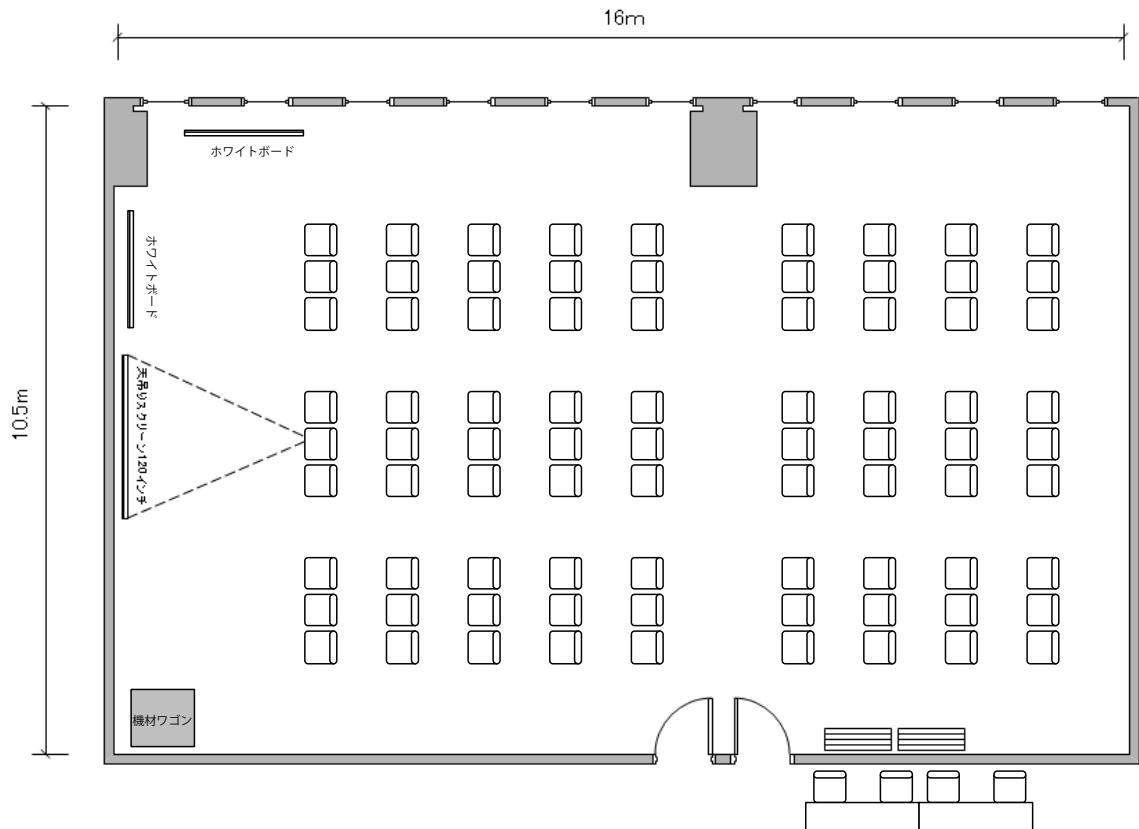

⑤号室
(40㎡)

口型 18名

⑤号室
(40m²)

6名島×3

⑤号室
(40m²)

シアター形式 18名

⑥号室
(46㎡)

⑥号室
(46㎡)

①②③号室
(237m²)

口型 78名

①②③号室
(237m²)

6名島×18

①②③号室
(237m²)

シアター形式 117名

①②号室
(165m²)

スクール形式 81名

①②号室
(165m²)

口型 60名

①②号室
(165m²)

6名島×12

①②号室
(165m²)

シアター形式 81名

②③号室
(139㎡)

スクール形式 63名

②③号室
(139㎡)

口型 48名

②③号室
(139m²)

6名島×10

②③号室
(139m²)

シアター形式 63名