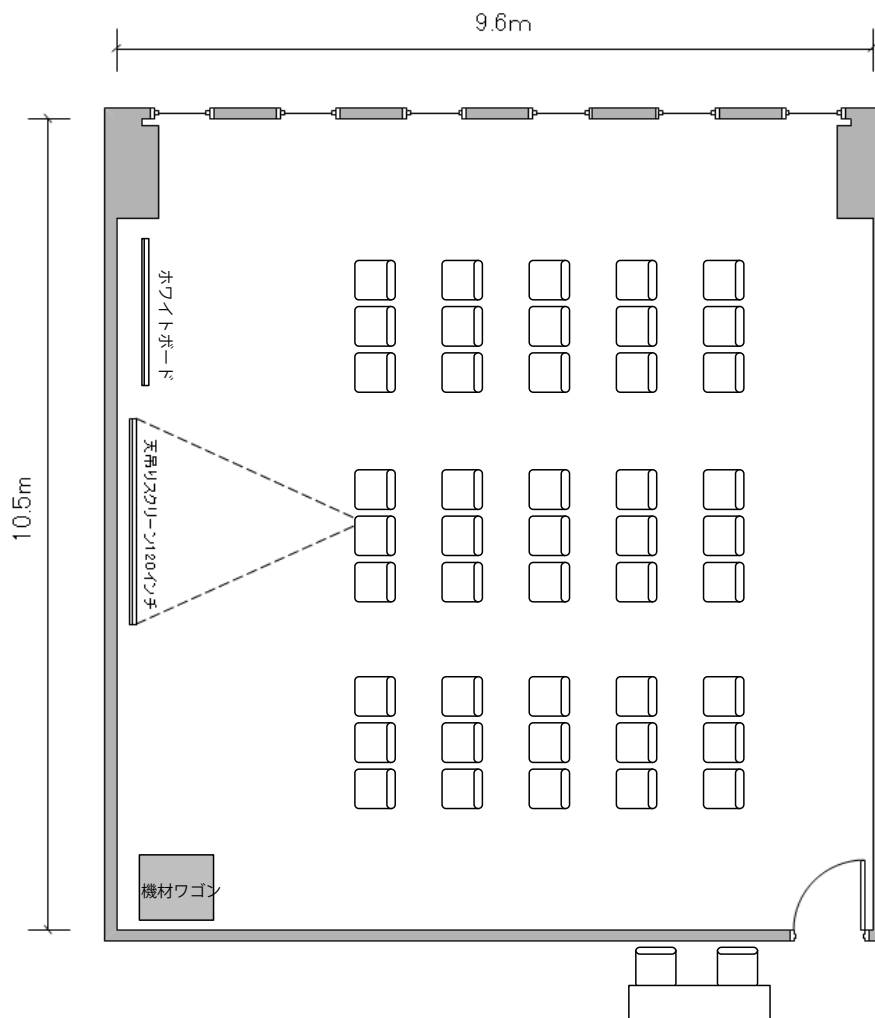

①号室  
(98m<sup>2</sup>)

①号室  
(98m<sup>2</sup>)

①号室  
(98m<sup>2</sup>)

6名島×7

①号室  
(98m<sup>2</sup>)

シアター形式 45名

②号室  
(67m<sup>2</sup>)

スクール形式 30名

②号室  
(67m<sup>2</sup>)

口型 30名

②号室  
(67m<sup>2</sup>)

6名島×5

②号室  
(67m<sup>2</sup>)

シアター形式 30名

③号室  
(72㎡)

スクール形式 30名

③号室  
(72㎡)

口型 30名

③号室  
(72m<sup>2</sup>)

6名島×5

③号室  
(72m<sup>2</sup>)

シアター形式 30名

⑤号室  
(40㎡)

スクール形式 18名

⑤号室  
(40㎡)

口型 18名

⑤号室  
(40m<sup>2</sup>)

6名島×3

⑤号室  
(40m<sup>2</sup>)

シアター形式 18名

⑥号室  
(46㎡)

⑥号室  
(46㎡)