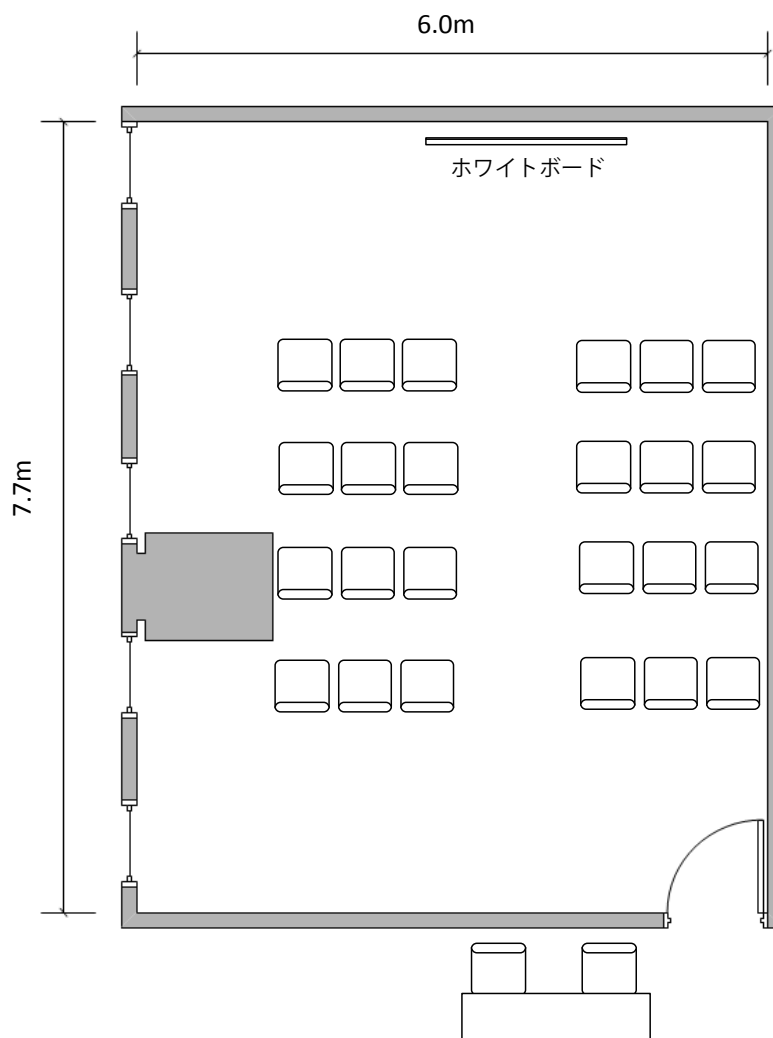

③号室
(72㎡)

口型 30名

③号室
(72m²)

6名島×5

③号室
(72m²)

シアター形式 30名

⑤号室
(40㎡)

スクール形式 18名

⑤号室
(40㎡)

口型 18名

⑤号室
(40m²)

6名島×3

⑤号室
(40m²)

シアター形式 18名

⑥号室
(46㎡)

⑥号室
(46㎡)

⑥号室
(46㎡)

6名島×4

⑥号室
(46㎡)

シアター形式 24名

⑦号室
(26㎡)

円卓 12名

①②③号室
(237m²)

スクール形式 117名

①②③号室
(237m²)

口型 78名

①②③号室
(237m²)

6名島×18

①②③号室
(237m²)

シアター形式 117名

①②号室
(165m²)

スクール形式 81名