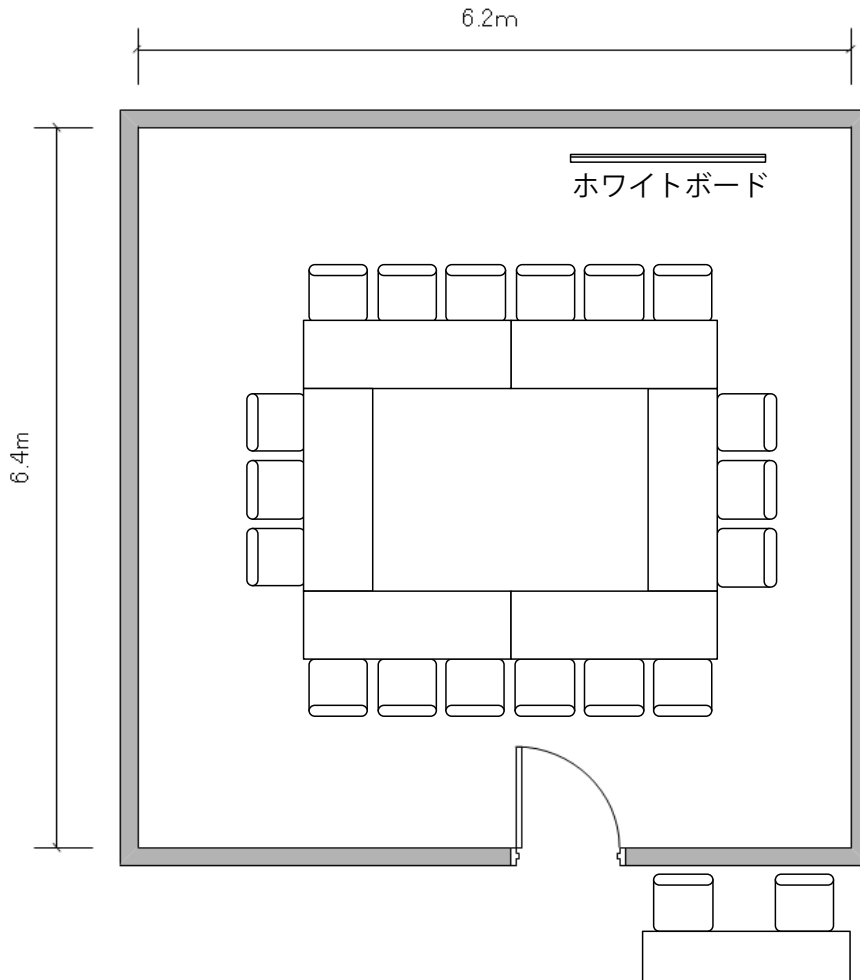

②号室
(67m²)

口型 30名

②号室
(67m²)

6名島×5

②号室
(67m²)

シアター形式 30名

③号室
(72㎡)

スクール形式 30名

③号室
(72㎡)

口型 30名

③号室
(72m²)

6名島×5

③号室
(72m²)

シアター形式 30名

⑤号室
(40㎡)

スクール形式 18名

⑤号室
(40㎡)

口型 18名

⑤号室
(40m²)

6名島×3

⑤号室
(40m²)

シアター形式 18名

⑥号室
(46㎡)

⑥号室
(46㎡)

⑥号室
(46㎡)

6名島×4

⑥号室
(46㎡)

シアター形式 24名

⑦号室
(26㎡)

円卓 12名

①②③号室
(237m²)

スクール形式 117名