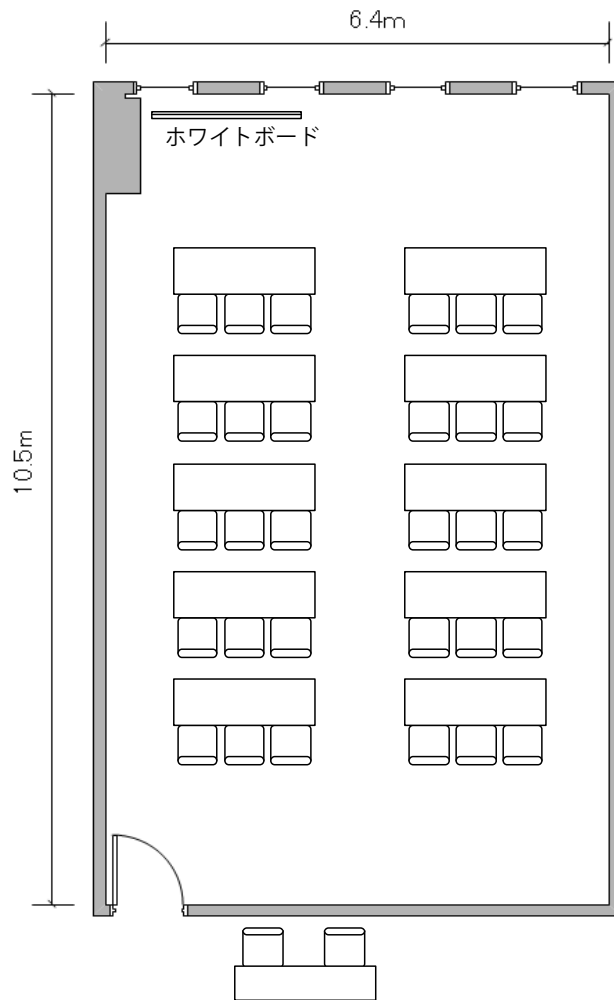

①号室
(98㎡)

①号室
(98㎡)

①号室
(98m²)

6名島×7

①号室
(98m²)

シアター形式 45名

②号室
(67m²)

スクール形式 30名

②号室
(67m²)

口型 30名

②号室
(67m²)

6名島×5

②号室
(67m²)

シアター形式 30名

③号室
(72㎡)

スクール形式 30名

③号室
(72㎡)

口型 30名

③号室
(72m²)

6名島×5

③号室
(72m²)

シアター形式 30名

⑤号室
(40㎡)

スクール形式 18名

⑤号室
(40㎡)

口型 18名

⑤号室
(40m²)

6名島×3

⑤号室
(40m²)

シアター形式 18名

⑥号室
(46㎡)

⑥号室
(46㎡)