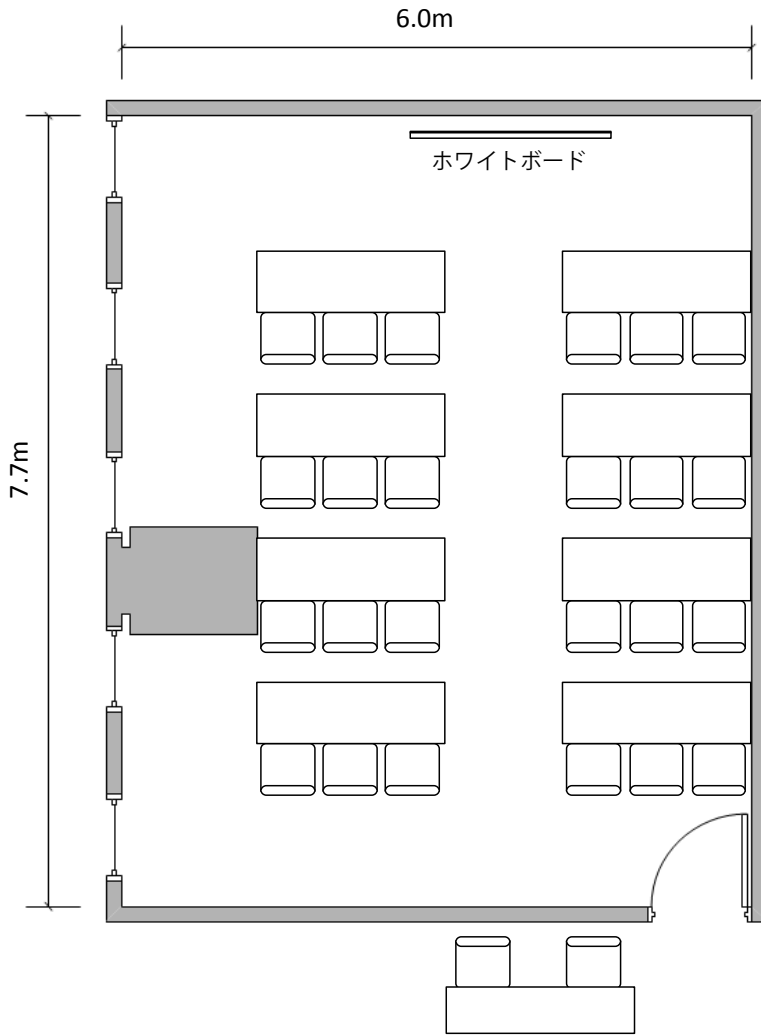

③号室
(72㎡)

口型 30名

③号室
(72m²)

6名島×5

③号室
(72m²)

シアター形式 30名

⑤号室
(40㎡)

スクール形式 18名

⑤号室
(40㎡)

口型 18名

⑤号室
(40m²)

6名島×3

⑤号室
(40m²)

シアター形式 18名

⑥号室
(46㎡)

⑥号室
(46㎡)

⑥号室
(46㎡)

6名島×4

⑥号室
(46㎡)

シアター形式 24名

⑦号室
(26㎡)

円卓 12名

①②③号室
(237m²)

スクール形式 117名

①②③号室
(237m²)

口型 78名

①②③号室
(237m²)

6名島×18

①②③号室
(237m²)

シアター形式 117名

①②号室
(165m²)

スクール形式 81名