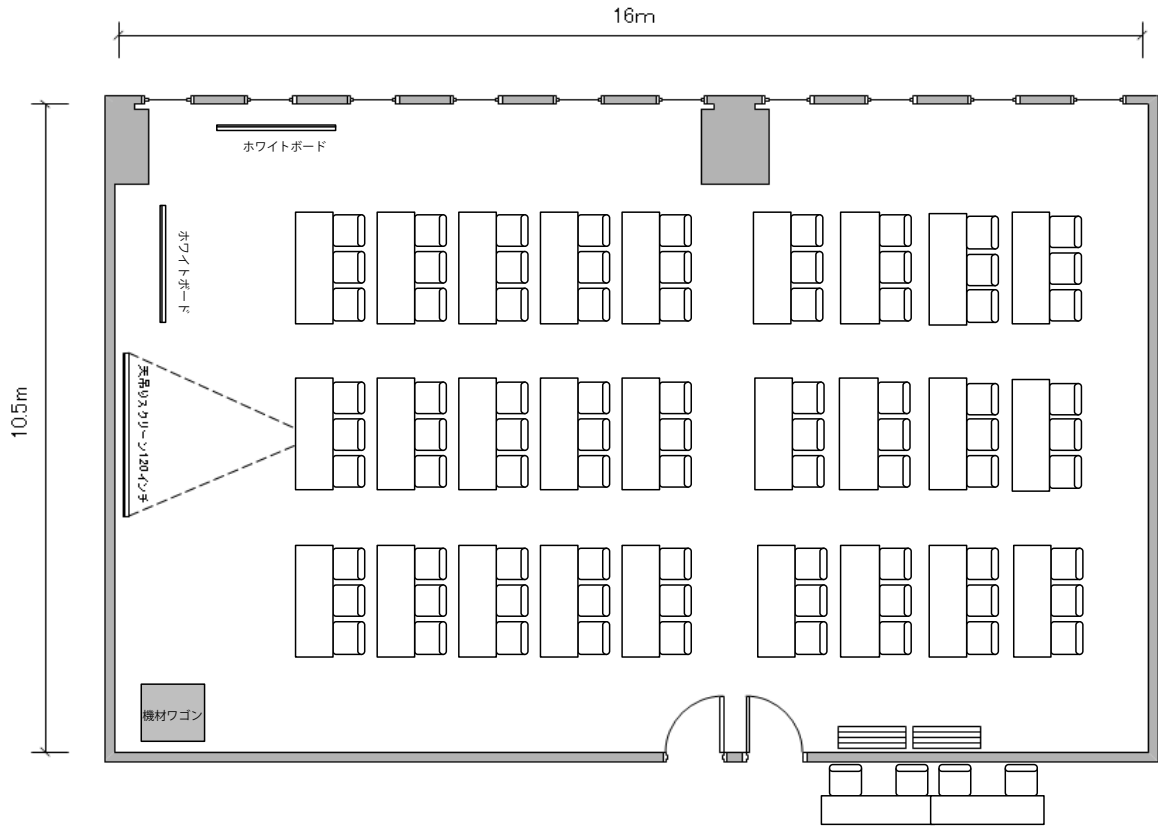

⑤号室
(40㎡)

口型 18名

⑤号室
(40m²)

6名島×3

⑤号室
(40m²)

シアター形式 18名

⑥号室
(46㎡)

⑥号室
(46㎡)

⑥号室
(46㎡)

6名島×4

⑥号室
(46㎡)

シアター形式 24名

⑦号室
(26㎡)

円卓 12名

①②③号室
(237m²)

スクール形式 117名

①②③号室
(237m²)

口型 78名

①②③号室
(237m²)

6名島×18

①②③号室
(237m²)

シアター形式 117名

①②号室
(165m²)

スクール形式 81名

①②号室
(165m²)

口型 60名

①②号室
(165m²)

6名島×12

①②号室
(165m²)

シアター形式 81名

②③号室
(139㎡)

スクール形式 63名