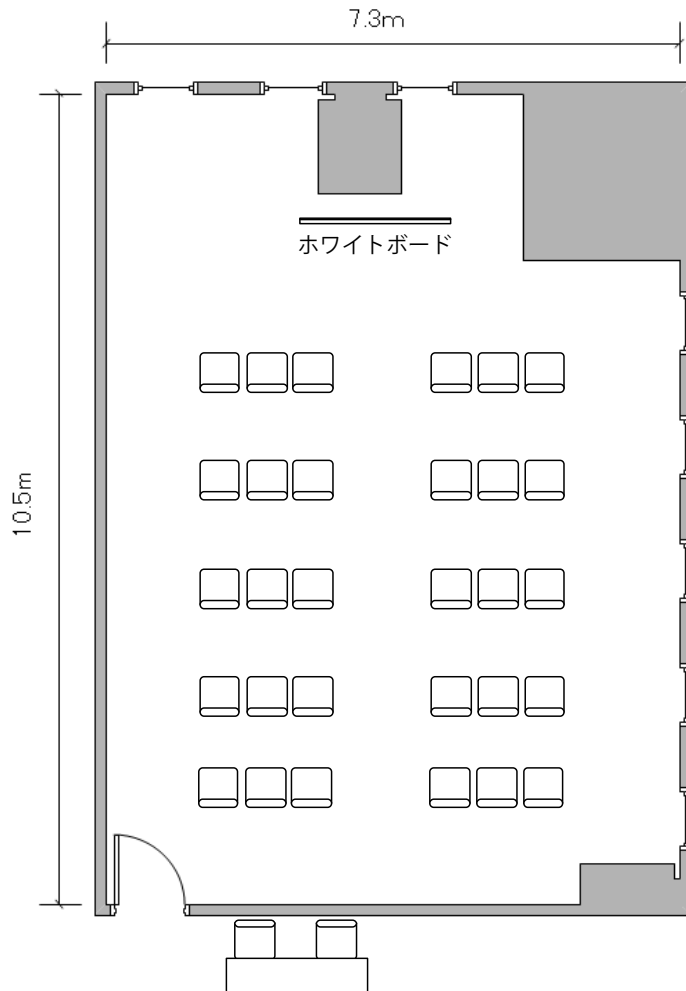

②号室
(67m²)

口型 30名

②号室
(67m²)

6名島×5

②号室
(67m²)

シアター形式 30名

③号室
(72㎡)

スクール形式 30名

③号室
(72㎡)

口型 30名

③号室
(72m²)

6名島×5

③号室
(72m²)

シアター形式 30名

⑤号室
(40㎡)

スクール形式 18名

⑤号室
(40㎡)

口型 18名

⑤号室
(40m²)

6名島×3

⑤号室
(40m²)

シアター形式 18名

⑥号室
(46㎡)

⑥号室
(46㎡)

⑥号室
(46㎡)

6名島×4

⑥号室
(46㎡)

シアター形式 24名

⑦号室
(26㎡)

円卓 12名

①②③号室
(237m²)

スクール形式 117名