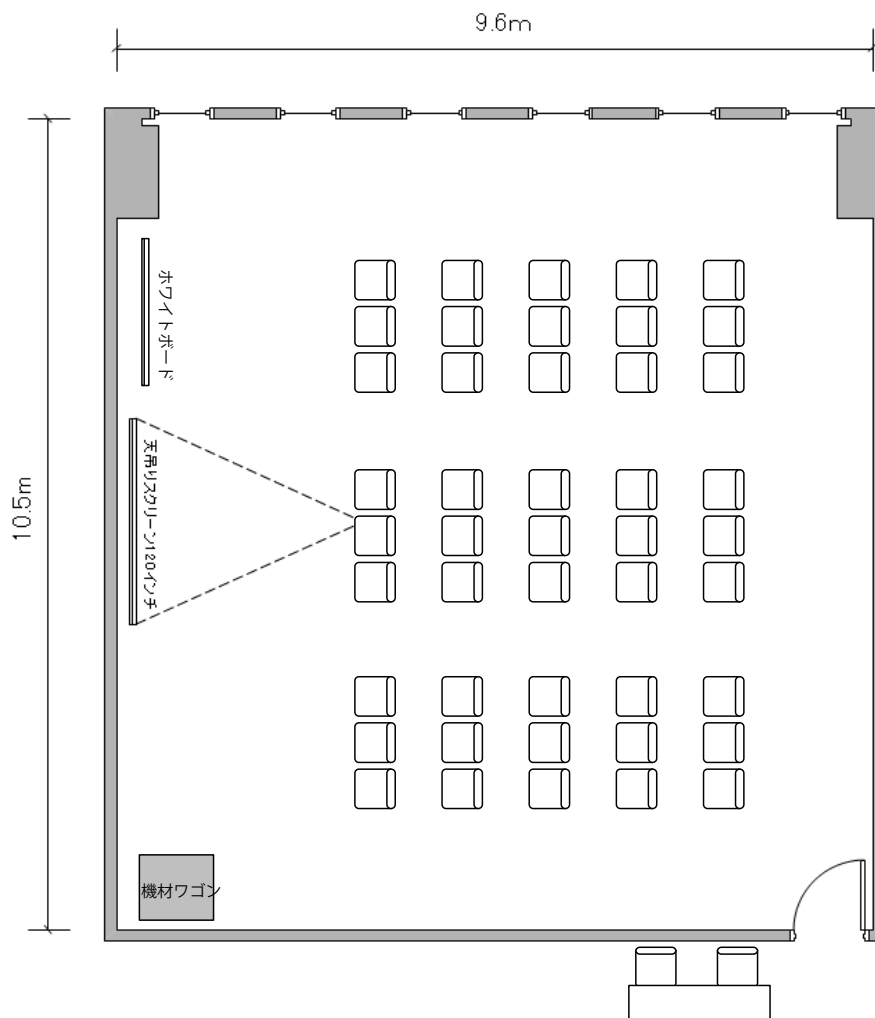

①号室
(98㎡)

①号室
(98㎡)

①号室
(98m²)

6名島×7

①号室
(98m²)

シアター形式 45名

②号室
(67m²)

スクール形式 30名

②号室
(67m²)

口型 30名

②号室
(67m²)

6名島×5

②号室
(67m²)

シアター形式 30名

③号室
(72㎡)

スクール形式 30名

③号室
(72㎡)

口型 30名

③号室
(72m²)

6名島×5

③号室
(72m²)

シアター形式 30名

⑤号室
(40㎡)

スクール形式 18名

⑤号室
(40㎡)

口型 18名

⑤号室
(40m²)

6名島×3

⑤号室
(40m²)

シアター形式 18名

⑥号室
(46㎡)

⑥号室
(46㎡)