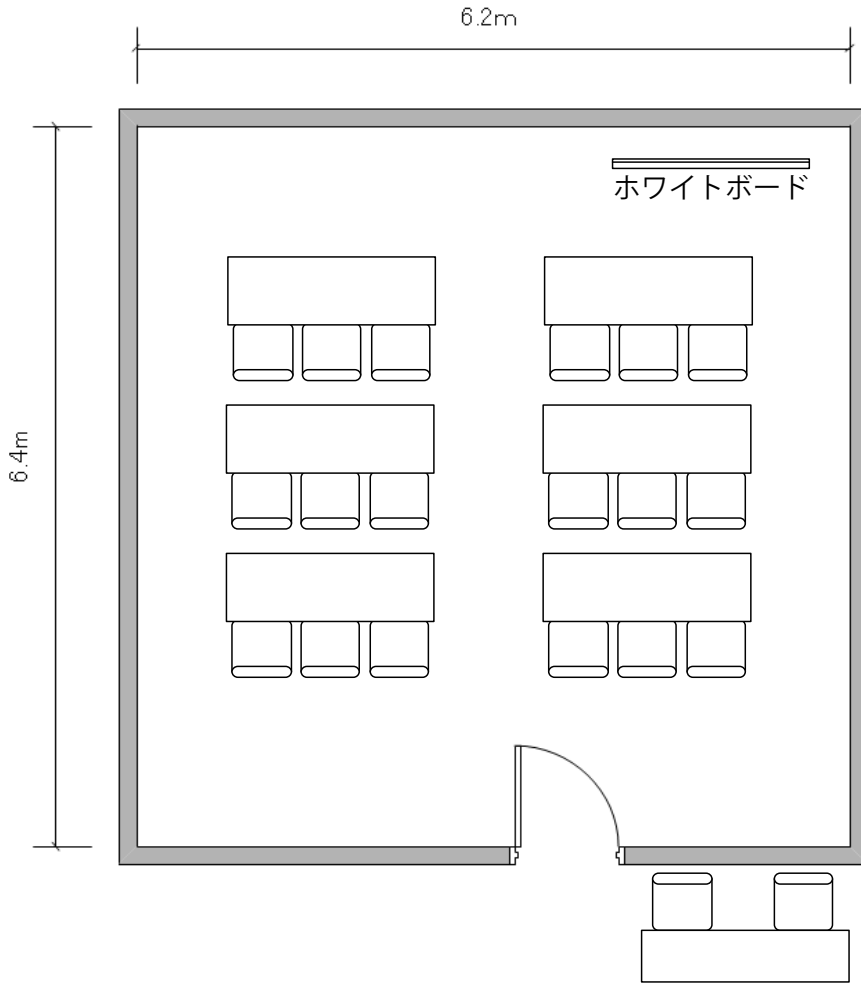

②号室
(67m²)

口型 30名

②号室
(67m²)

6名島×5

②号室
(67m²)

シアター形式 30名

③号室
(72㎡)

スクール形式 30名

③号室
(72㎡)

口型 30名

③号室
(72m²)

6名島×5

③号室
(72m²)

シアター形式 30名

⑤号室
(40㎡)

スクール形式 18名

⑤号室
(40㎡)

口型 18名

⑤号室
(40m²)

6名島×3

⑤号室
(40m²)

シアター形式 18名

⑥号室
(46㎡)

⑥号室
(46㎡)

⑥号室
(46㎡)

6名島×4

⑥号室
(46㎡)

シアター形式 24名

⑦号室
(26㎡)

円卓 12名

①②③号室
(237m²)

スクール形式 117名