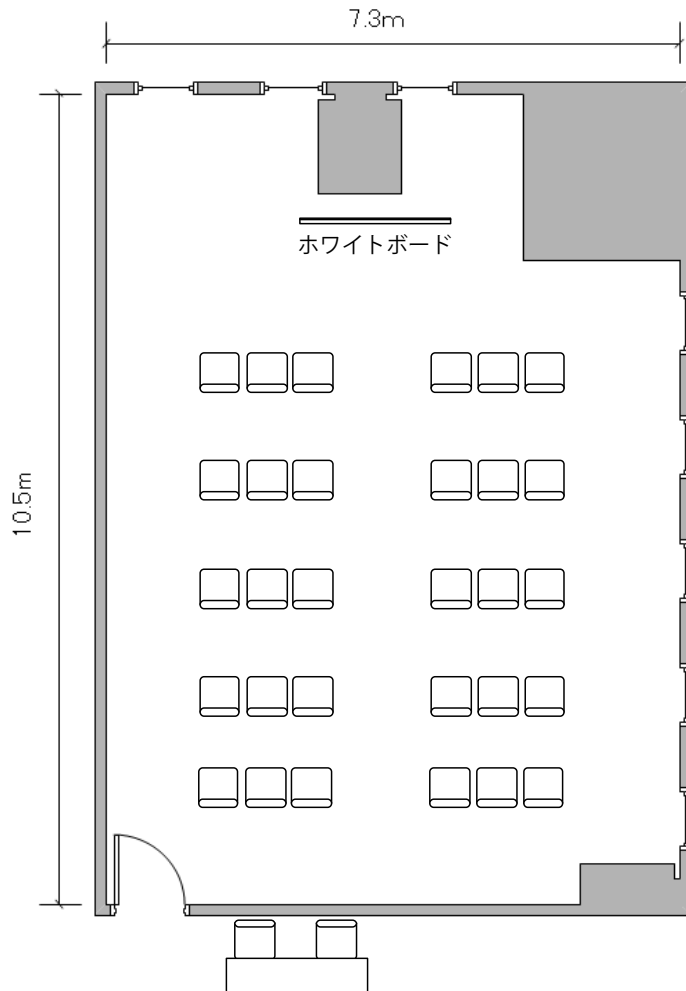

②号室  
(67m<sup>2</sup>)

口型 30名

②号室  
(67m<sup>2</sup>)

6名島×5

②号室  
(67m<sup>2</sup>)

シアター形式 30名

③号室  
(72㎡)

スクール形式 30名

③号室  
(72㎡)

口型 30名

③号室  
(72m<sup>2</sup>)

6名島×5

③号室  
(72m<sup>2</sup>)

シアター形式 30名

⑤号室  
(40㎡)

スクール形式 18名

⑤号室  
(40㎡)

口型 18名

⑤号室  
(40m<sup>2</sup>)

6名島×3

⑤号室  
(40m<sup>2</sup>)

シアター形式 18名

⑥号室  
(46㎡)

⑥号室  
(46㎡)

⑥号室  
(46㎡)

6名島×4

⑥号室  
(46㎡)

シアター形式 24名

⑦号室  
(26㎡)

円卓 12名

①②③号室  
(237m<sup>2</sup>)

スクール形式 117名