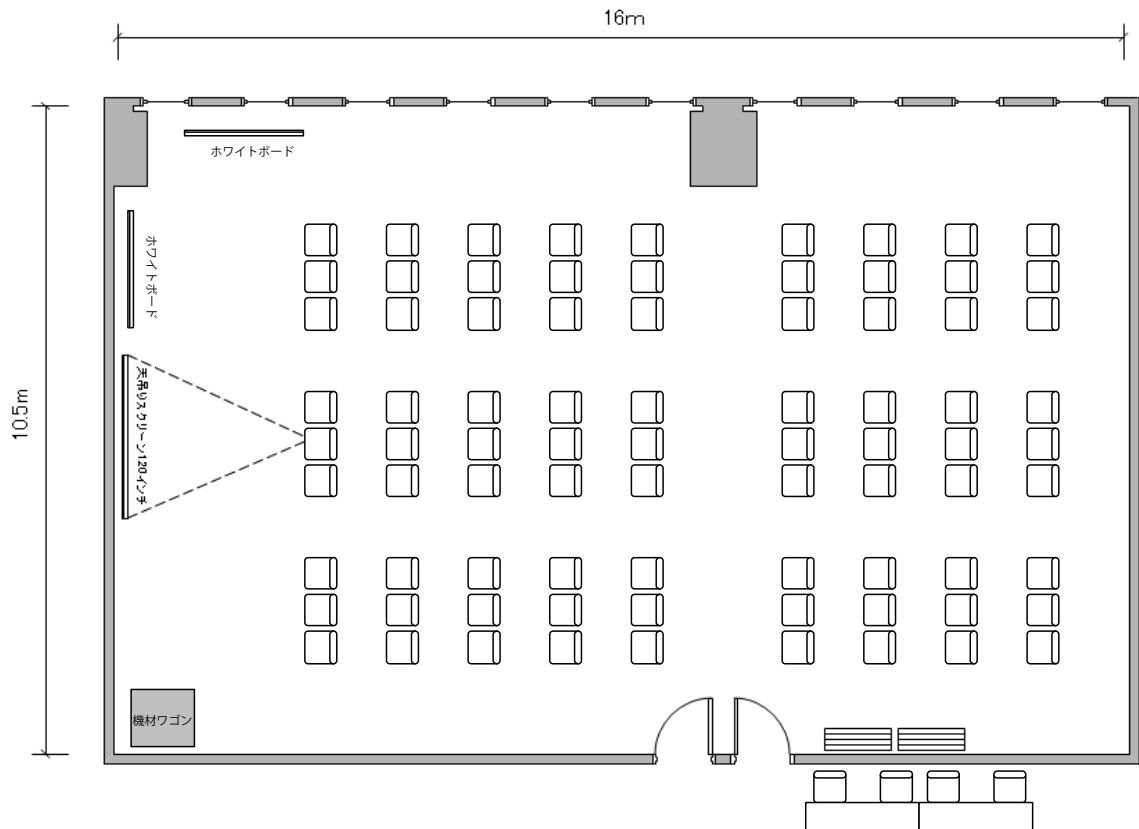

⑤号室  
(40㎡)

口型 18名

⑤号室  
(40m<sup>2</sup>)

6名島×3

⑤号室  
(40m<sup>2</sup>)

シアター形式 18名

⑥号室  
(46㎡)

⑥号室  
(46㎡)

⑥号室  
(46㎡)

6名島×4

⑥号室  
(46㎡)

シアター形式 24名

⑦号室  
(26㎡)

円卓 12名

①②③号室  
(237m<sup>2</sup>)

スクール形式 117名

①②号室  
(165m<sup>2</sup>)

口型 60名

①②号室  
(165m<sup>2</sup>)

6名島×12

①②号室  
(165m<sup>2</sup>)

シアター形式 81名

②③号室  
(139㎡)

スクール形式 63名

②③号室  
(139㎡)

口型 48名

②③号室  
(139m<sup>2</sup>)

6名島×10

②③号室  
(139m<sup>2</sup>)

シアター形式 63名