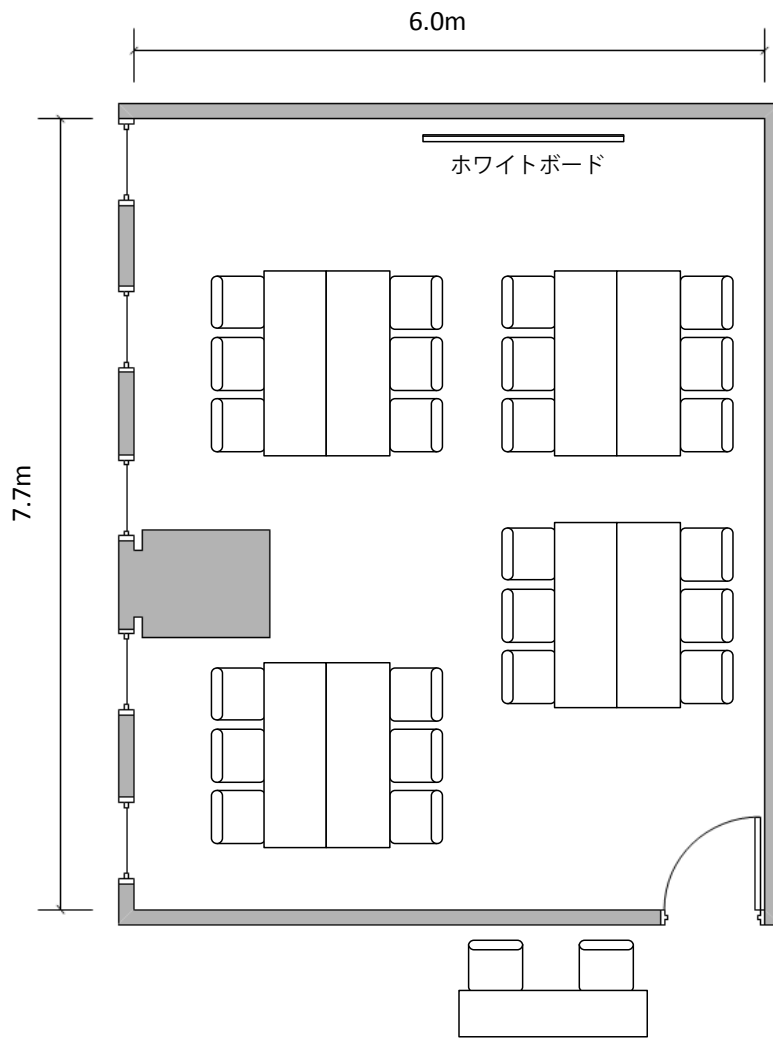

③号室  
(72㎡)

口型 30名

③号室  
(72m<sup>2</sup>)

6名島×5

③号室  
(72m<sup>2</sup>)

シアター形式 30名

⑤号室  
(40㎡)

スクール形式 18名

⑤号室  
(40㎡)

口型 18名

⑤号室  
(40m<sup>2</sup>)

6名島×3

⑤号室  
(40m<sup>2</sup>)

シアター形式 18名

⑥号室  
(46㎡)

⑥号室  
(46㎡)

⑥号室  
(46㎡)

6名島×4

⑥号室  
(46㎡)

シアター形式 24名

⑦号室  
(26㎡)

円卓 12名

①②③号室  
(237m<sup>2</sup>)

スクール形式 117名