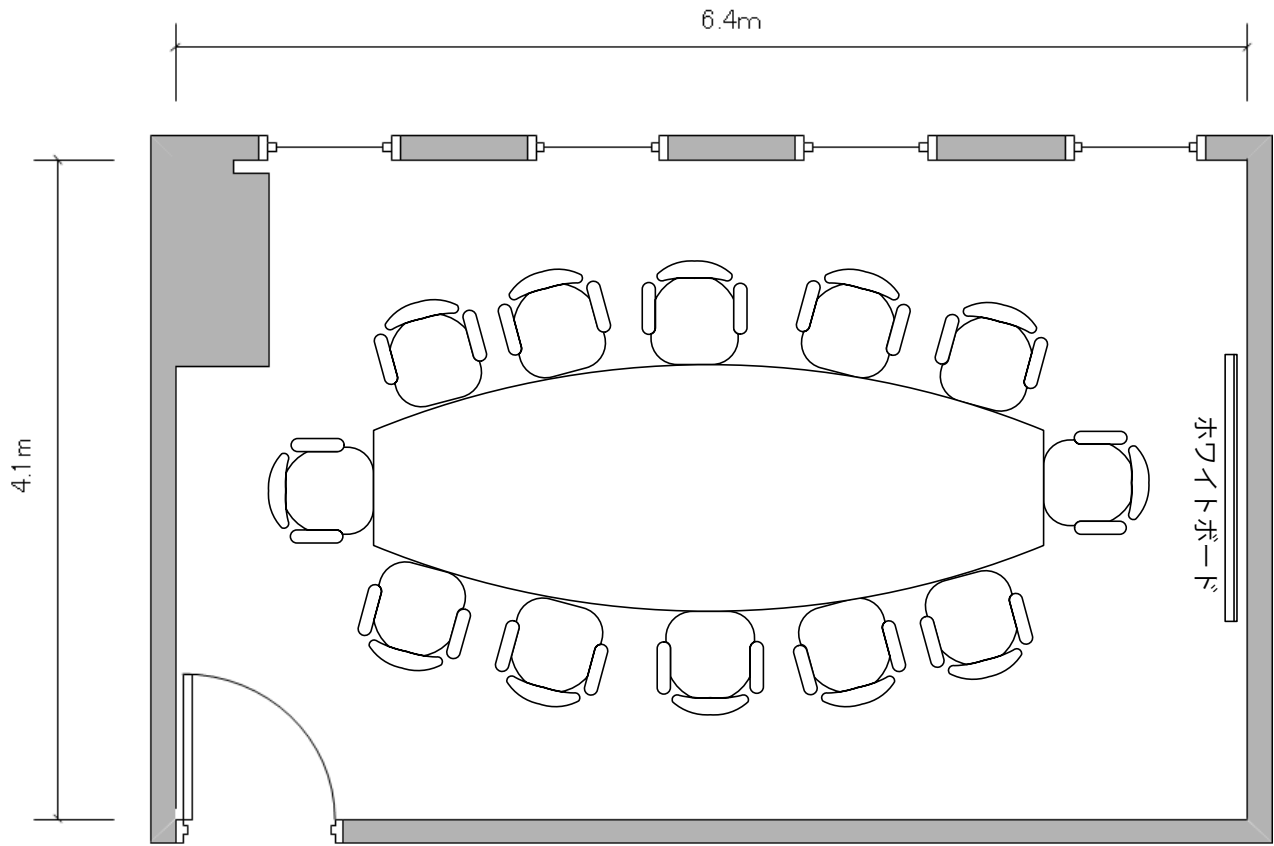

⑤号室
(40㎡)

口型 18名

⑤号室
(40m²)

6名島×3

⑤号室
(40m²)

シアター形式 18名

⑥号室
(46㎡)

⑥号室
(46㎡)

⑥号室
(46㎡)

6名島×4

⑥号室
(46㎡)

シアター形式 24名

⑦号室
(26㎡)

円卓 12名

①②③号室
(237m²)

スクール形式 117名

①②③号室
(237m²)

口型 78名

①②③号室
(237m²)

6名島×18

①②③号室
(237m²)

シアター形式 117名

①②号室
(165m²)

スクール形式 81名

①②号室
(165m²)

口型 60名

①②号室
(165m²)

6名島×12

①②号室
(165m²)

シアター形式 81名

②③号室
(139㎡)

スクール形式 63名