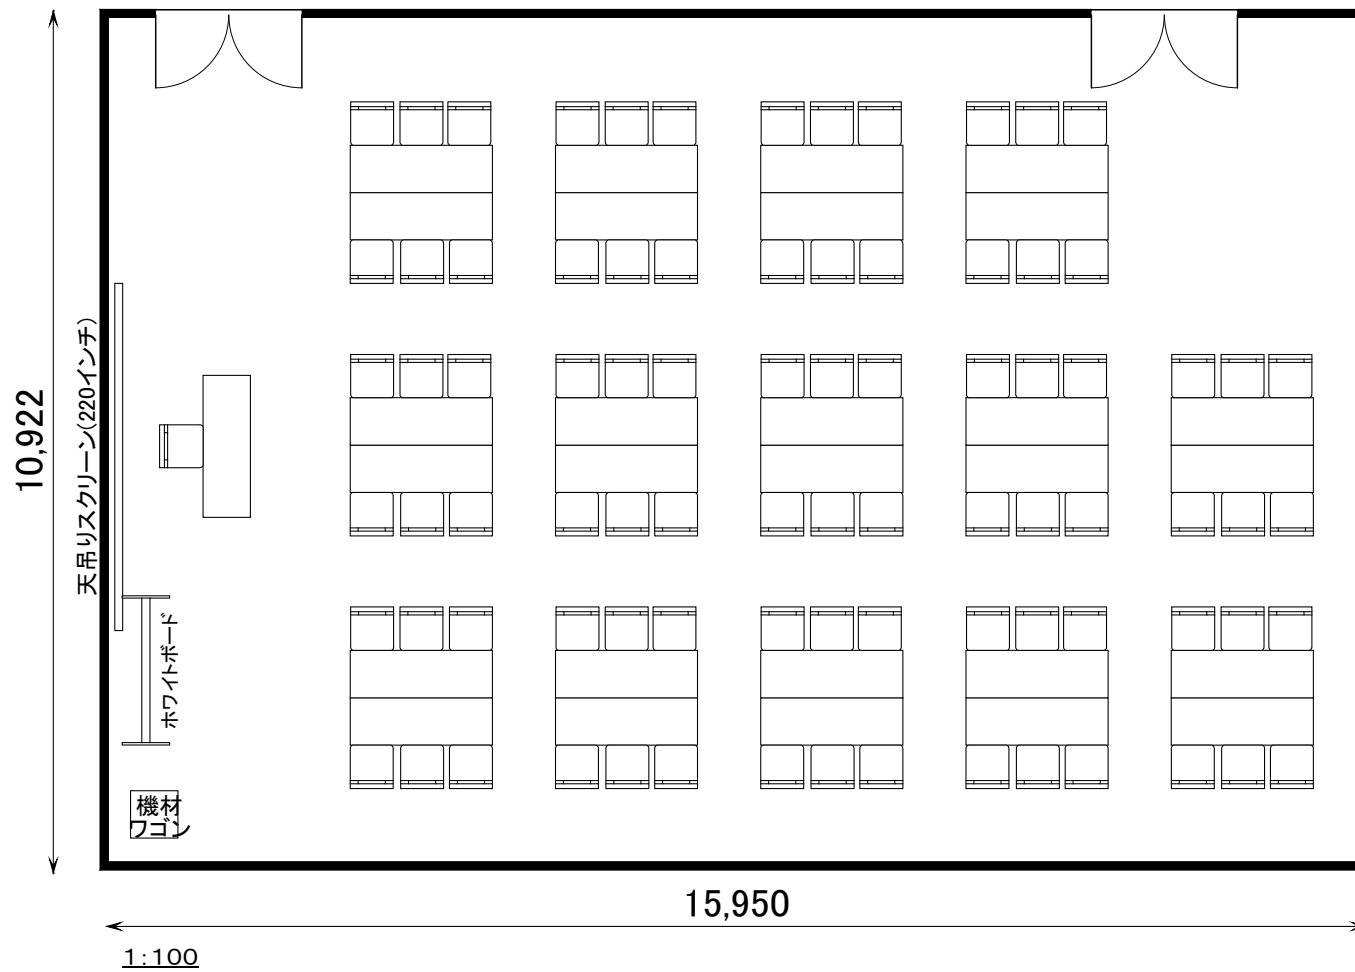

■ 2号室 スクール108名

■ 2号室 口型60名

■ 2号室 6名島×14

■2号室 シアター108名

■ 2号室 平面図