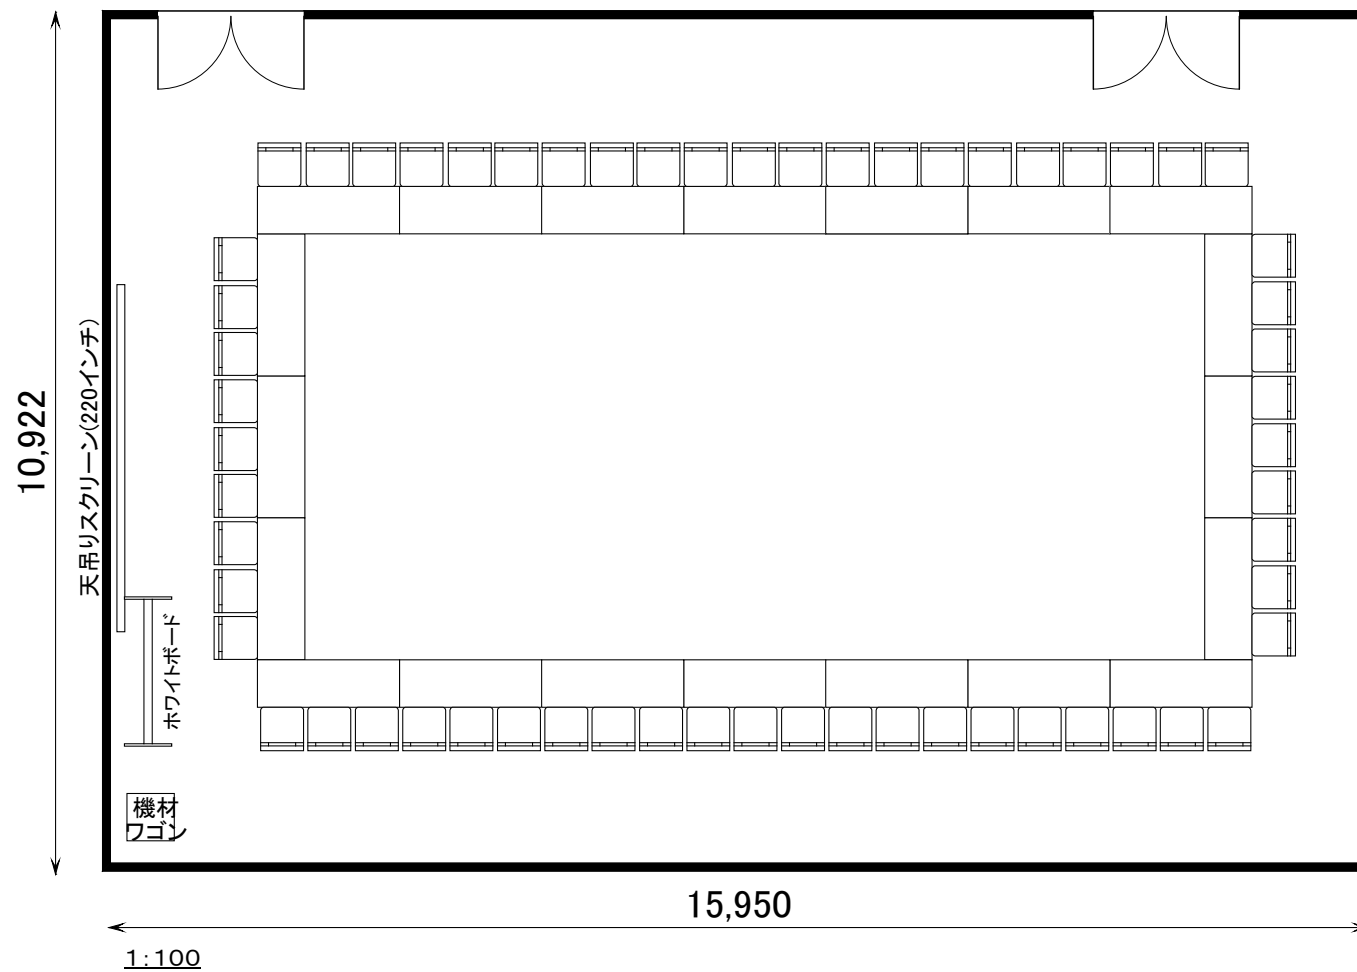

■ 2号室 スクール108名

■ 2号室 口型60名

■ 2号室 6名島×14

■2号室 シアター108名

■ 2号室 平面図