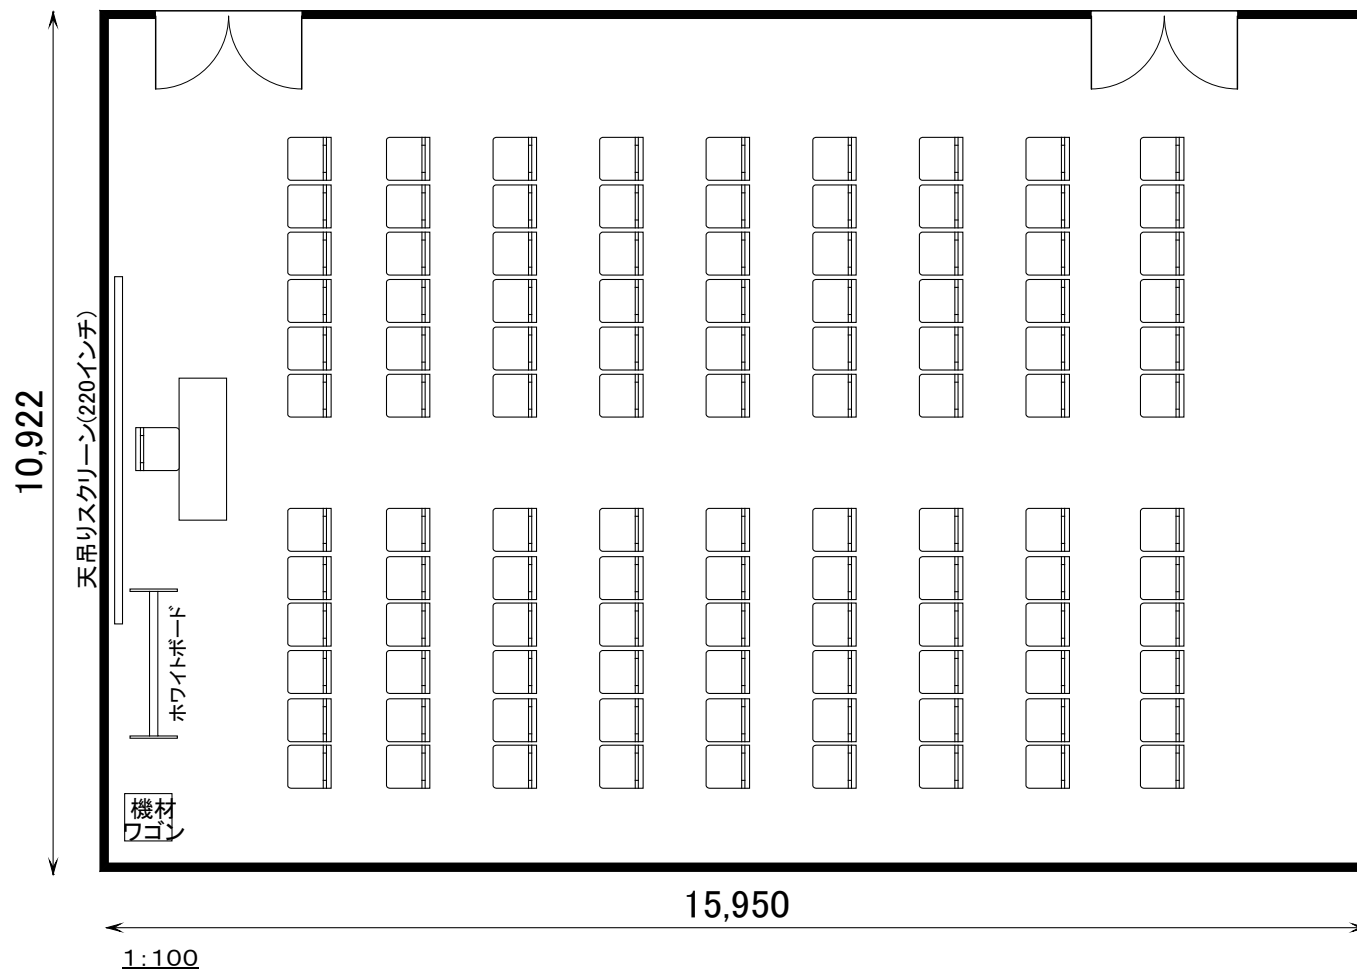

■ 2号室 スクール108名

■ 2号室 口型60名

■ 2号室 6名島×14

■2号室 シアター108名

■ 2号室 平面図