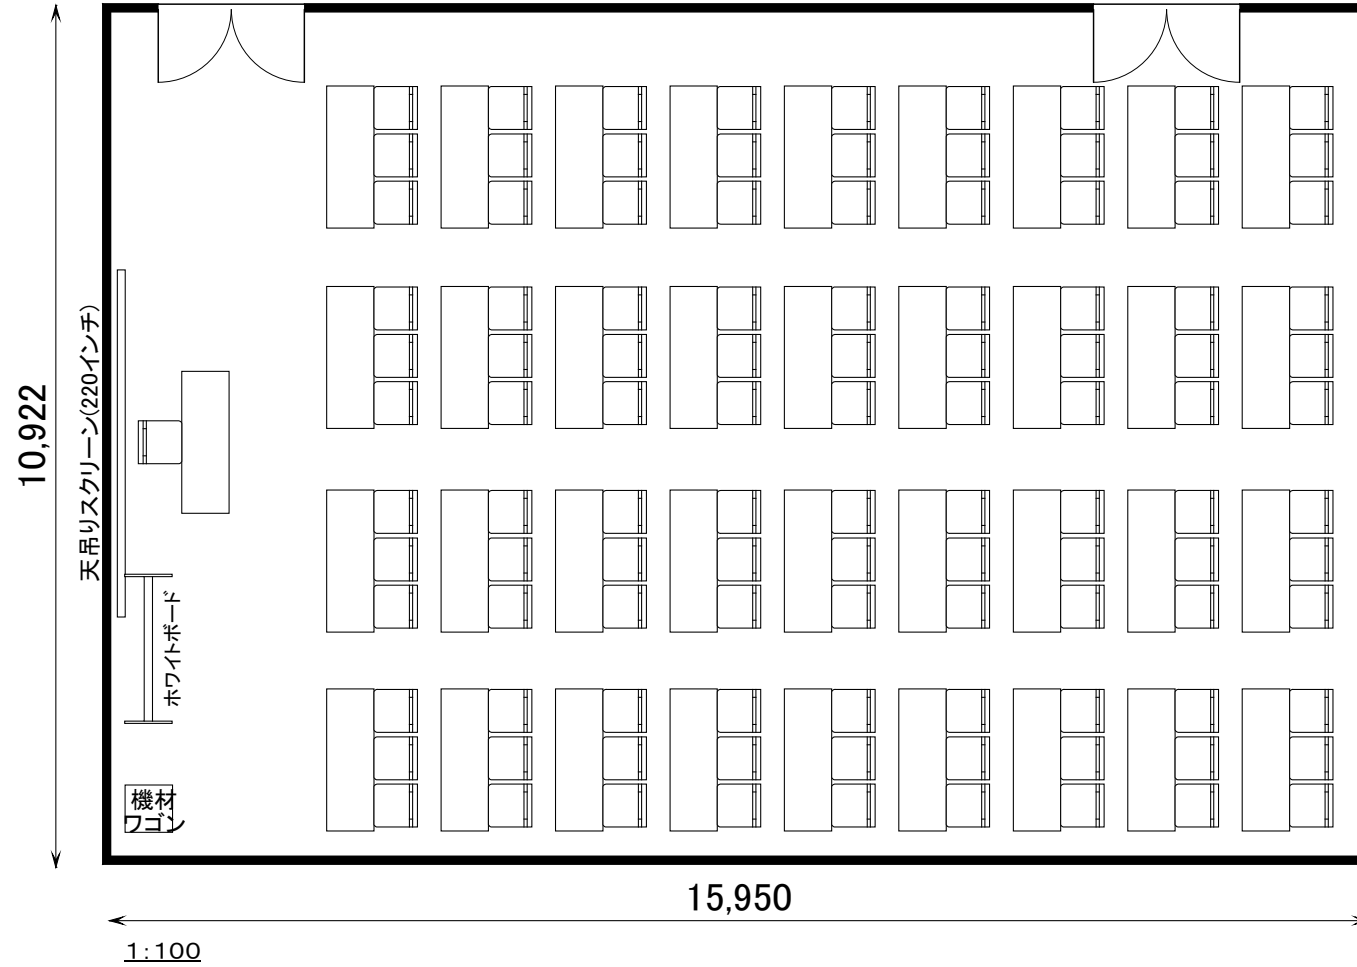

■ 2号室 スクール108名

■ 2号室 口型60名

■ 2号室 6名島×14

■2号室 シアター108名

■ 2号室 平面図