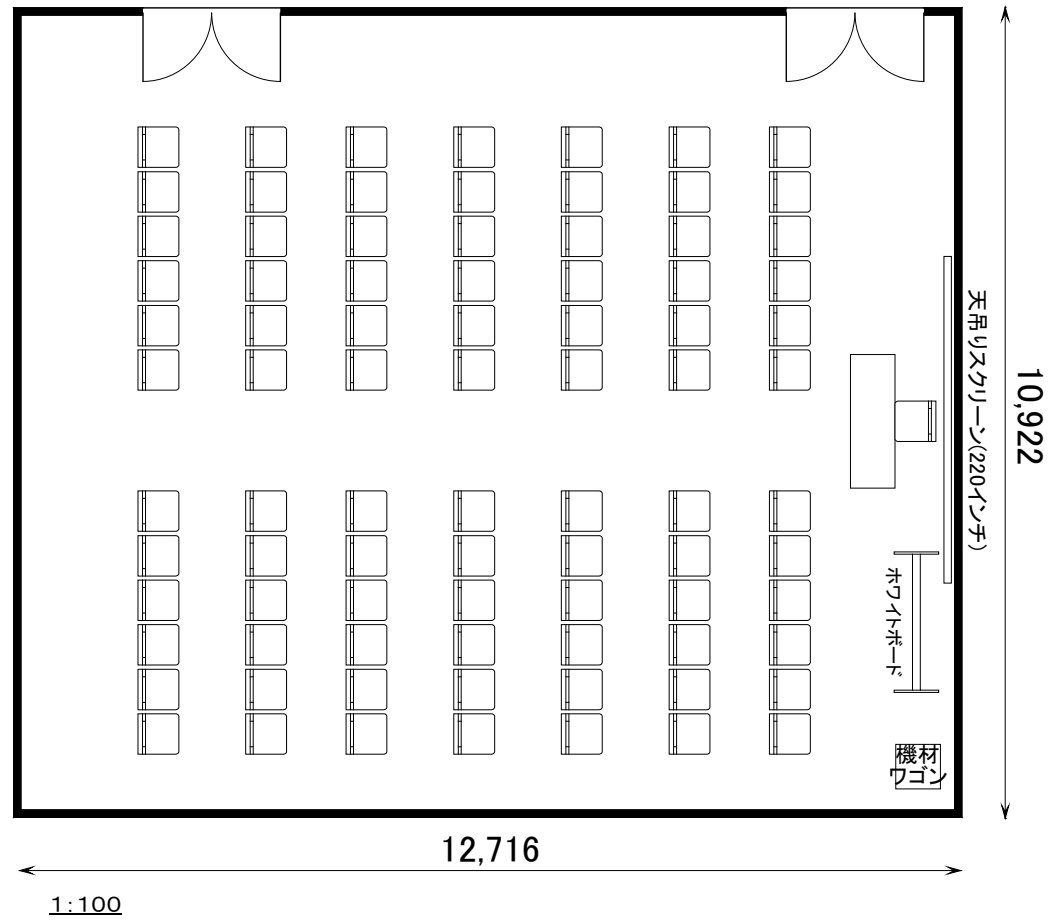

■ 1号室 スクール84名

■ 1号室 口型48名

■ 1号室 6名島×11

■ 1号室 シアター84名

■ 1号室 平面図