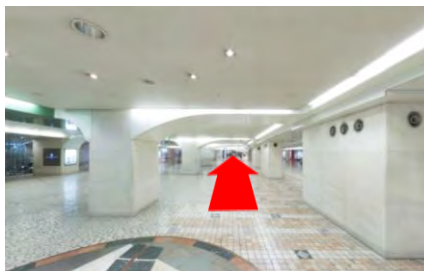

Access Map

ハービスENT9階貸会議室

① 阪神大阪梅田駅(西改札)を背に、直進します。

② 左手には大阪メトロ四つ橋線西梅田駅(北改札)があります。

③ 直進します。

④ 直進するとハービス ENT(商業施設)の入口が見えます。

⑤ 直進します。

⑥ 左手にハービスENTの入り口やビルボードライブ大阪が見えますので、そこを左折します。

⑦ ハービスENTオフィスタワーの入口(右手側)へ入ります。

⑧ 低階層用エレベーター(手前側4機)で9階へ上がります。

⑨ エレベーターホールを出て、お手洗いが見える方向へ進み、左折します。

⑩ 突き当たりがハービスENT9階貸会議室です。

ハービスENT9階貸会議室

〒530-0001

大阪市北区梅田2丁目2番22号

オフィスタワー9階