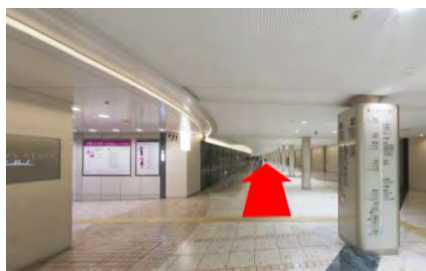

Access Map

ハービスENT9階貸会議室

① 阪神大阪梅田駅(西改札)を背に、直進します。

② 左手には大阪メトロ四つ橋線西梅田駅(北改札)があります。

③ 直進します。

④ 直進するとハービス ENT(商業施設)の入口が見えます。

⑤ 直進します。

⑥ 左手にハービスENTの入り口やビルボードライブ大阪が見えますので、そこを左折します。

⑦ ハービスENTオフィスタワーの入口(右手側)へ入ります。

⑧ 低階層用エレベーター(手前側4機)で9階へ上がります。

⑨ エレベーターホールを出て、お手洗いが見える方向へ進み、左折します。

⑩ 突き当たりがハービスENT9階貸会議室です。

ハービスENT9階貸会議室

〒530-0001

大阪市北区梅田2丁目2番22号

オフィスタワー9階