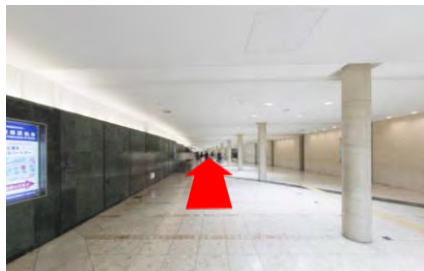

Access Map

ハービスENT9階貸会議室

① 阪神大阪梅田駅(西改札)を背に、直進します。

② 左手には大阪メトロ四つ橋線西梅田駅(北改札)があります。

③ 直進します。

④ 直進するとハービス ENT(商業施設)の入口が見えます。

⑤ 直進します。

⑥ 左手にハービスENTの入り口やビルボードライブ大阪が見えますので、そこを左折します。

⑦ ハービスENTオフィスタワーの入口(右手側)へ入ります。

⑧ 低階層用エレベーター(手前側4機)で9階へ上がります。

⑨ エレベーターホールを出て、お手洗いが見える方向へ進み、左折します。

⑩ 突き当たりがハービスENT9階貸会議室です。

ハービスENT9階貸会議室

〒530-0001

大阪市北区梅田2丁目2番22号

オフィスタワー9階