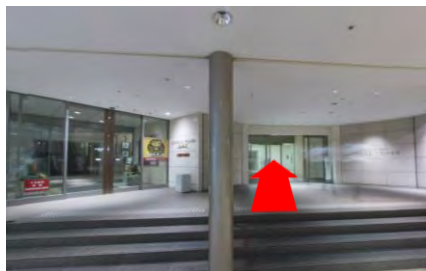

Access Map

ハービスENT9階貸会議室

① 阪神大阪梅田駅(西改札)を背に、直進します。

② 左手には大阪メトロ四つ橋線西梅田駅(北改札)があります。

③ 直進します。

④ 直進するとハービス ENT(商業施設)の入口が見えます。

⑤ 直進します。

⑥ 左手にハービスENTの入り口やビルボードライブ大阪が見えますので、そこを左折します。

⑦ ハービスENTオフィスタワーの入口(右手側)へ入ります。

⑧ 低階層用エレベーター(手前側4機)で9階へ上がります。

⑨ エレベーターホールを出て、お手洗いが見える方向へ進み、左折します。

⑩ 突き当たりがハービスENT9階貸会議室です。

ハービスENT9階貸会議室

〒530-0001

大阪市北区梅田2丁目2番22号

オフィスタワー9階