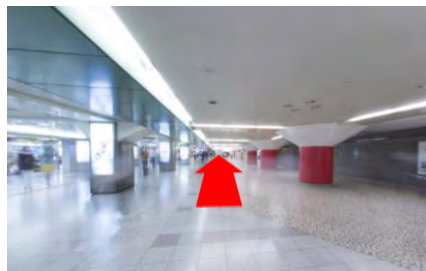

Access Map

ハービスENT9階貸会議室

① 阪神大阪梅田駅(西改札)を背に、直進します。

② 左手には大阪メトロ四つ橋線西梅田駅(北改札)があります。

③ 直進します。

④ 直進するとハービス ENT(商業施設)の入口が見えます。

⑤ 直進します。

⑥ 左手にハービスENTの入り口やビルボードライブ大阪が見えますので、そこを左折します。

⑦ ハービスENTオフィスタワーの入口(右手側)へ入ります。

⑧ 低階層用エレベーター(手前側4機)で9階へ上がります。

⑨ エレベーターホールを出て、お手洗いが見える方向へ進み、左折します。

⑩ 突き当たりがハービスENT9階貸会議室です。

ハービスENT9階貸会議室

〒530-0001

大阪市北区梅田2丁目2番22号

オフィスタワー9階