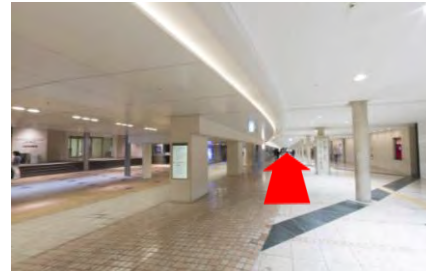

Access Map

ハービスENT9階貸会議室

① 阪神大阪梅田駅(西改札)を背に、直進します。

② 左手には大阪メトロ四つ橋線西梅田駅(北改札)があります。

③ 直進します。

④ 直進するとハービス ENT(商業施設)の入口が見えます。

⑤ 直進します。

⑥ 左手にハービスENTの入り口やビルボードライブ大阪が見えますので、そこを左折します。

⑦ ハービスENTオフィスタワーの入口(右手側)へ入ります。

⑧ 低階層用エレベーター(手前側4機)で9階へ上がります。

⑨ エレベーターホールを出て、お手洗いが見える方向へ進み、左折します。

⑩ 突き当たりがハービスENT9階貸会議室です。

ハービスENT9階貸会議室

〒530-0001

大阪市北区梅田2丁目2番22号

オフィスタワー9階