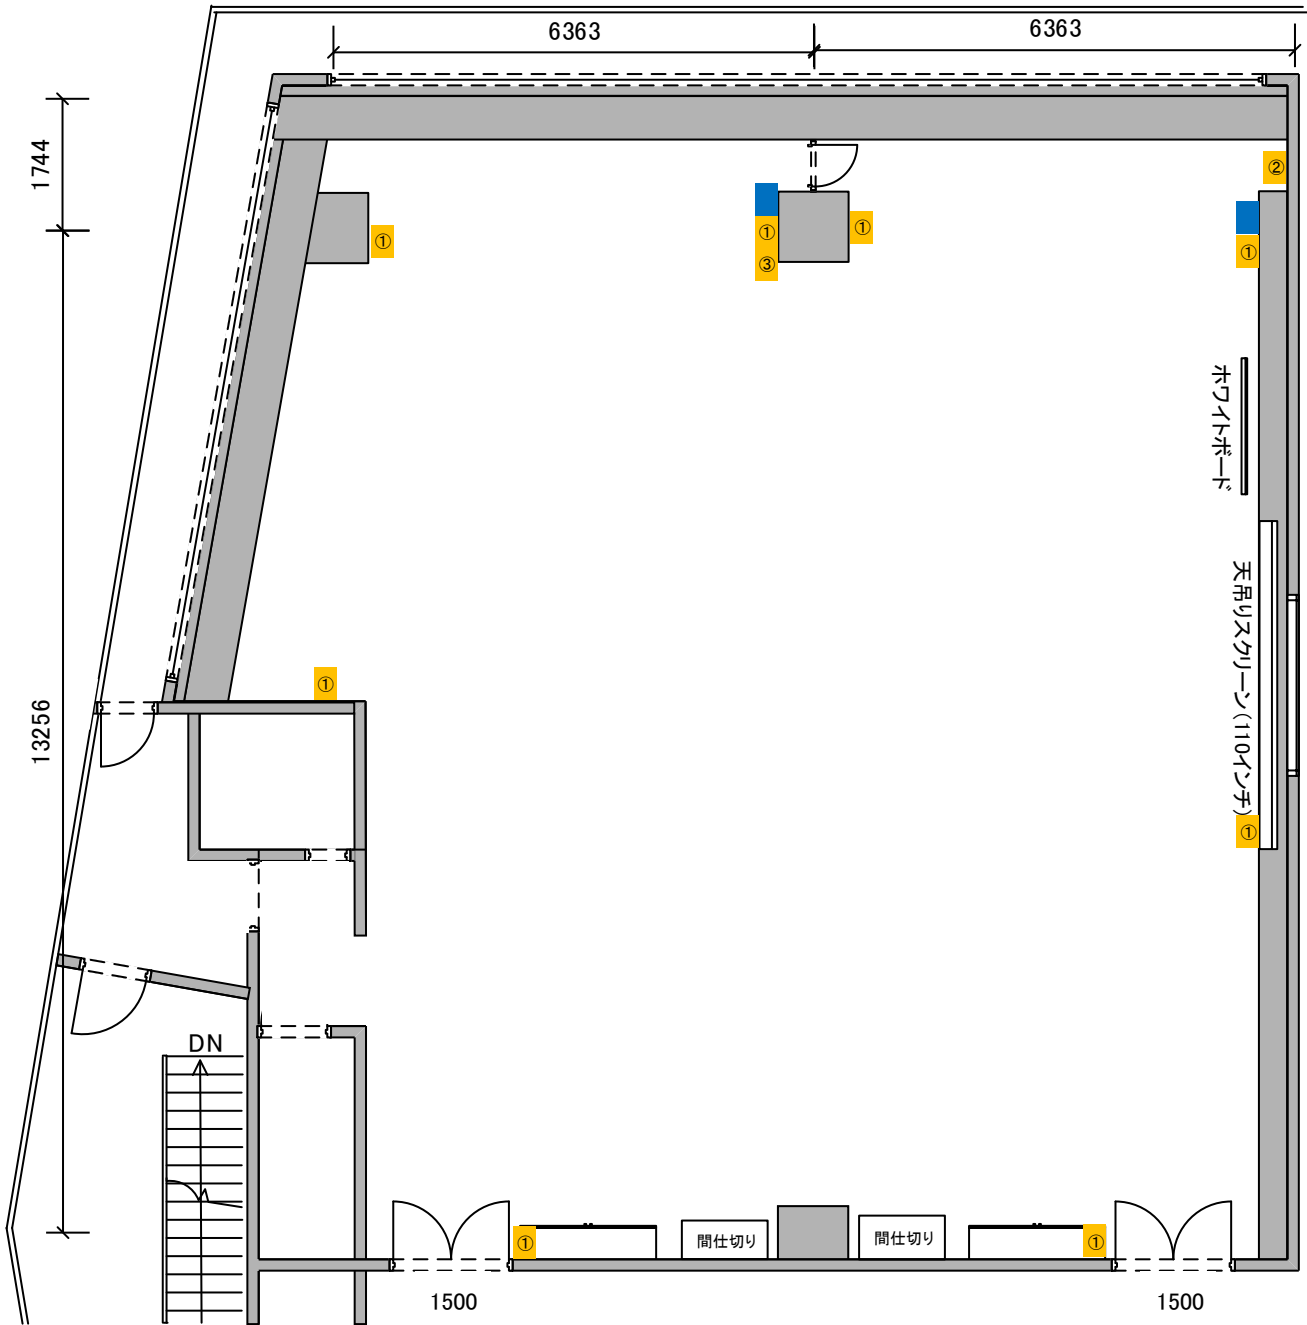

天井高2.4m

■ コンセント【1回路100V 2Kw】同数字 = 1回路

■ LAN差込口【2口】

10号室

8号室

1:100

天井高2.4m

■ コンセント【1回路100V 2Kw】同数字 = 1回路

■ LAN差込口【2口】

10号室

8号室

1:100