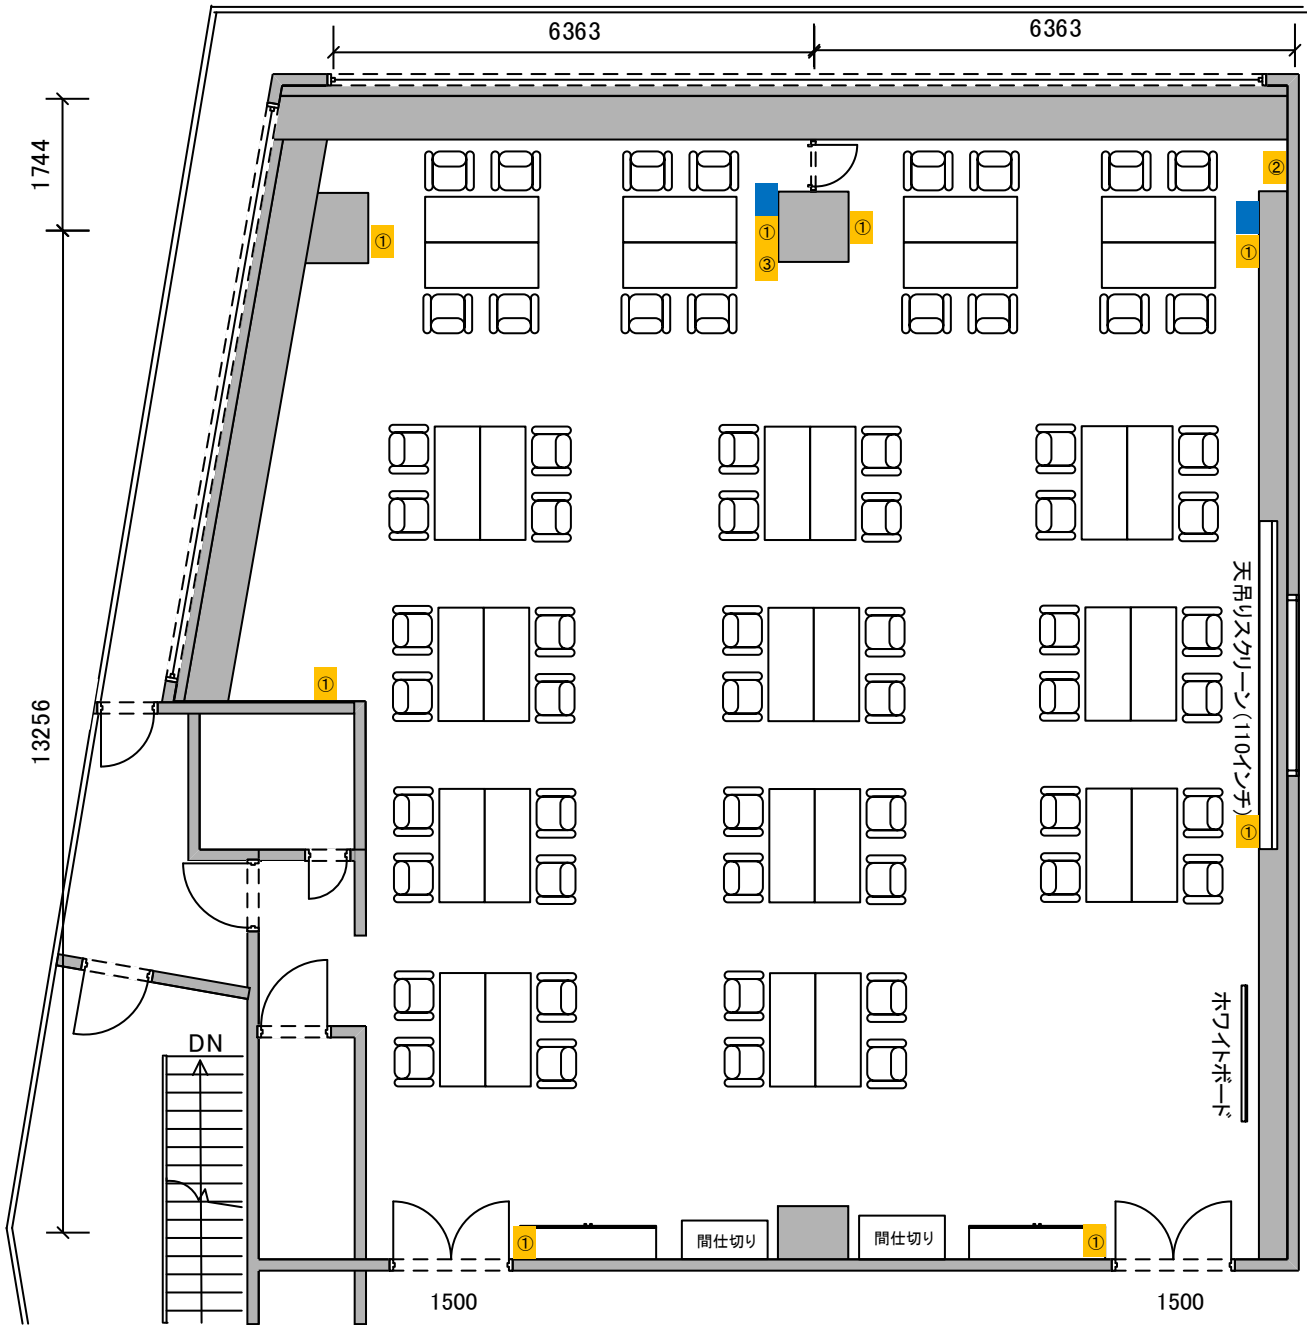

天井高2.4m

■ コンセント【1回路100V 2Kw】同数字 = 1回路

■ LAN差込口【2口】

10号室

8号室

1:100

天井高2.4m

■ コンセント【1回路100V 2Kw】同数字 = 1回路

■ LAN差込口【2口】

10号室

8号室

1:100