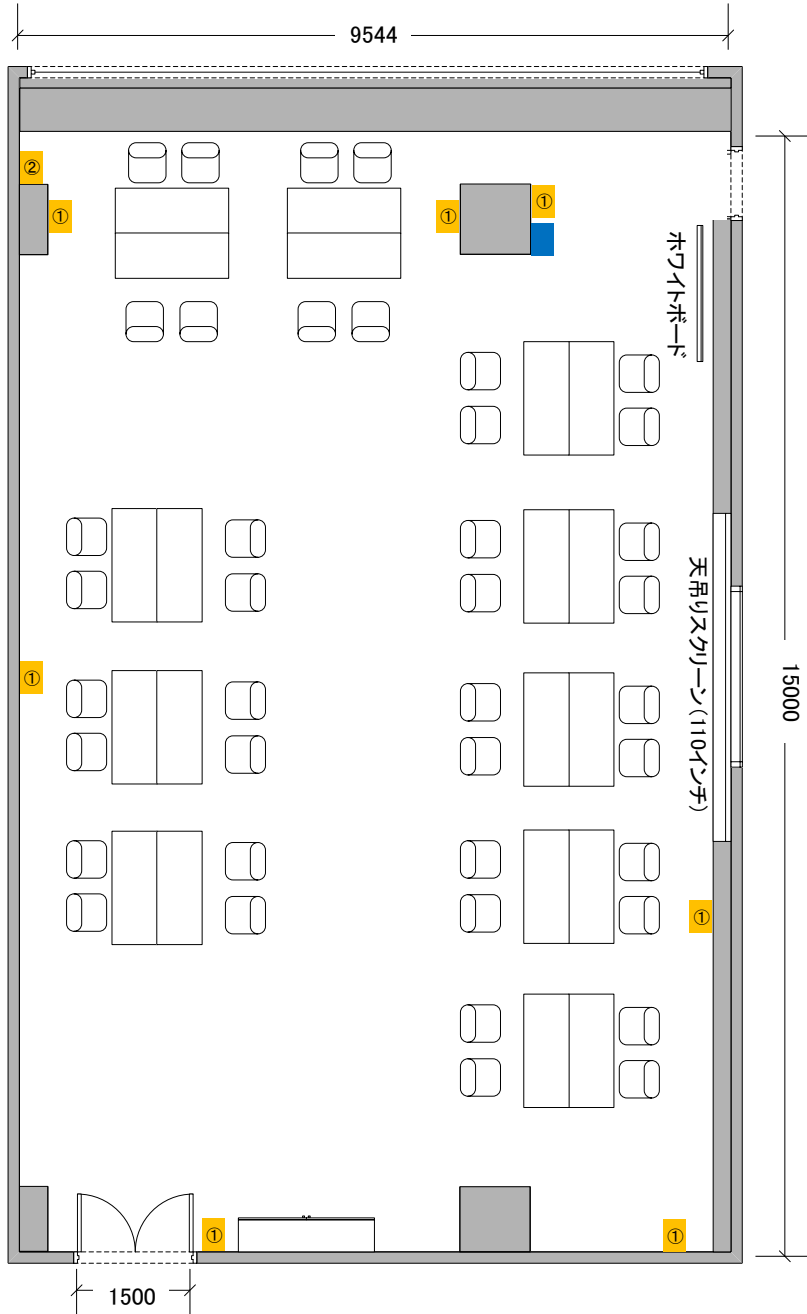

天井高2.4m

■ コンセント【1回路100V 2Kw】同数字=1回路

■ LAN差込口【2口】

7号室

1:100