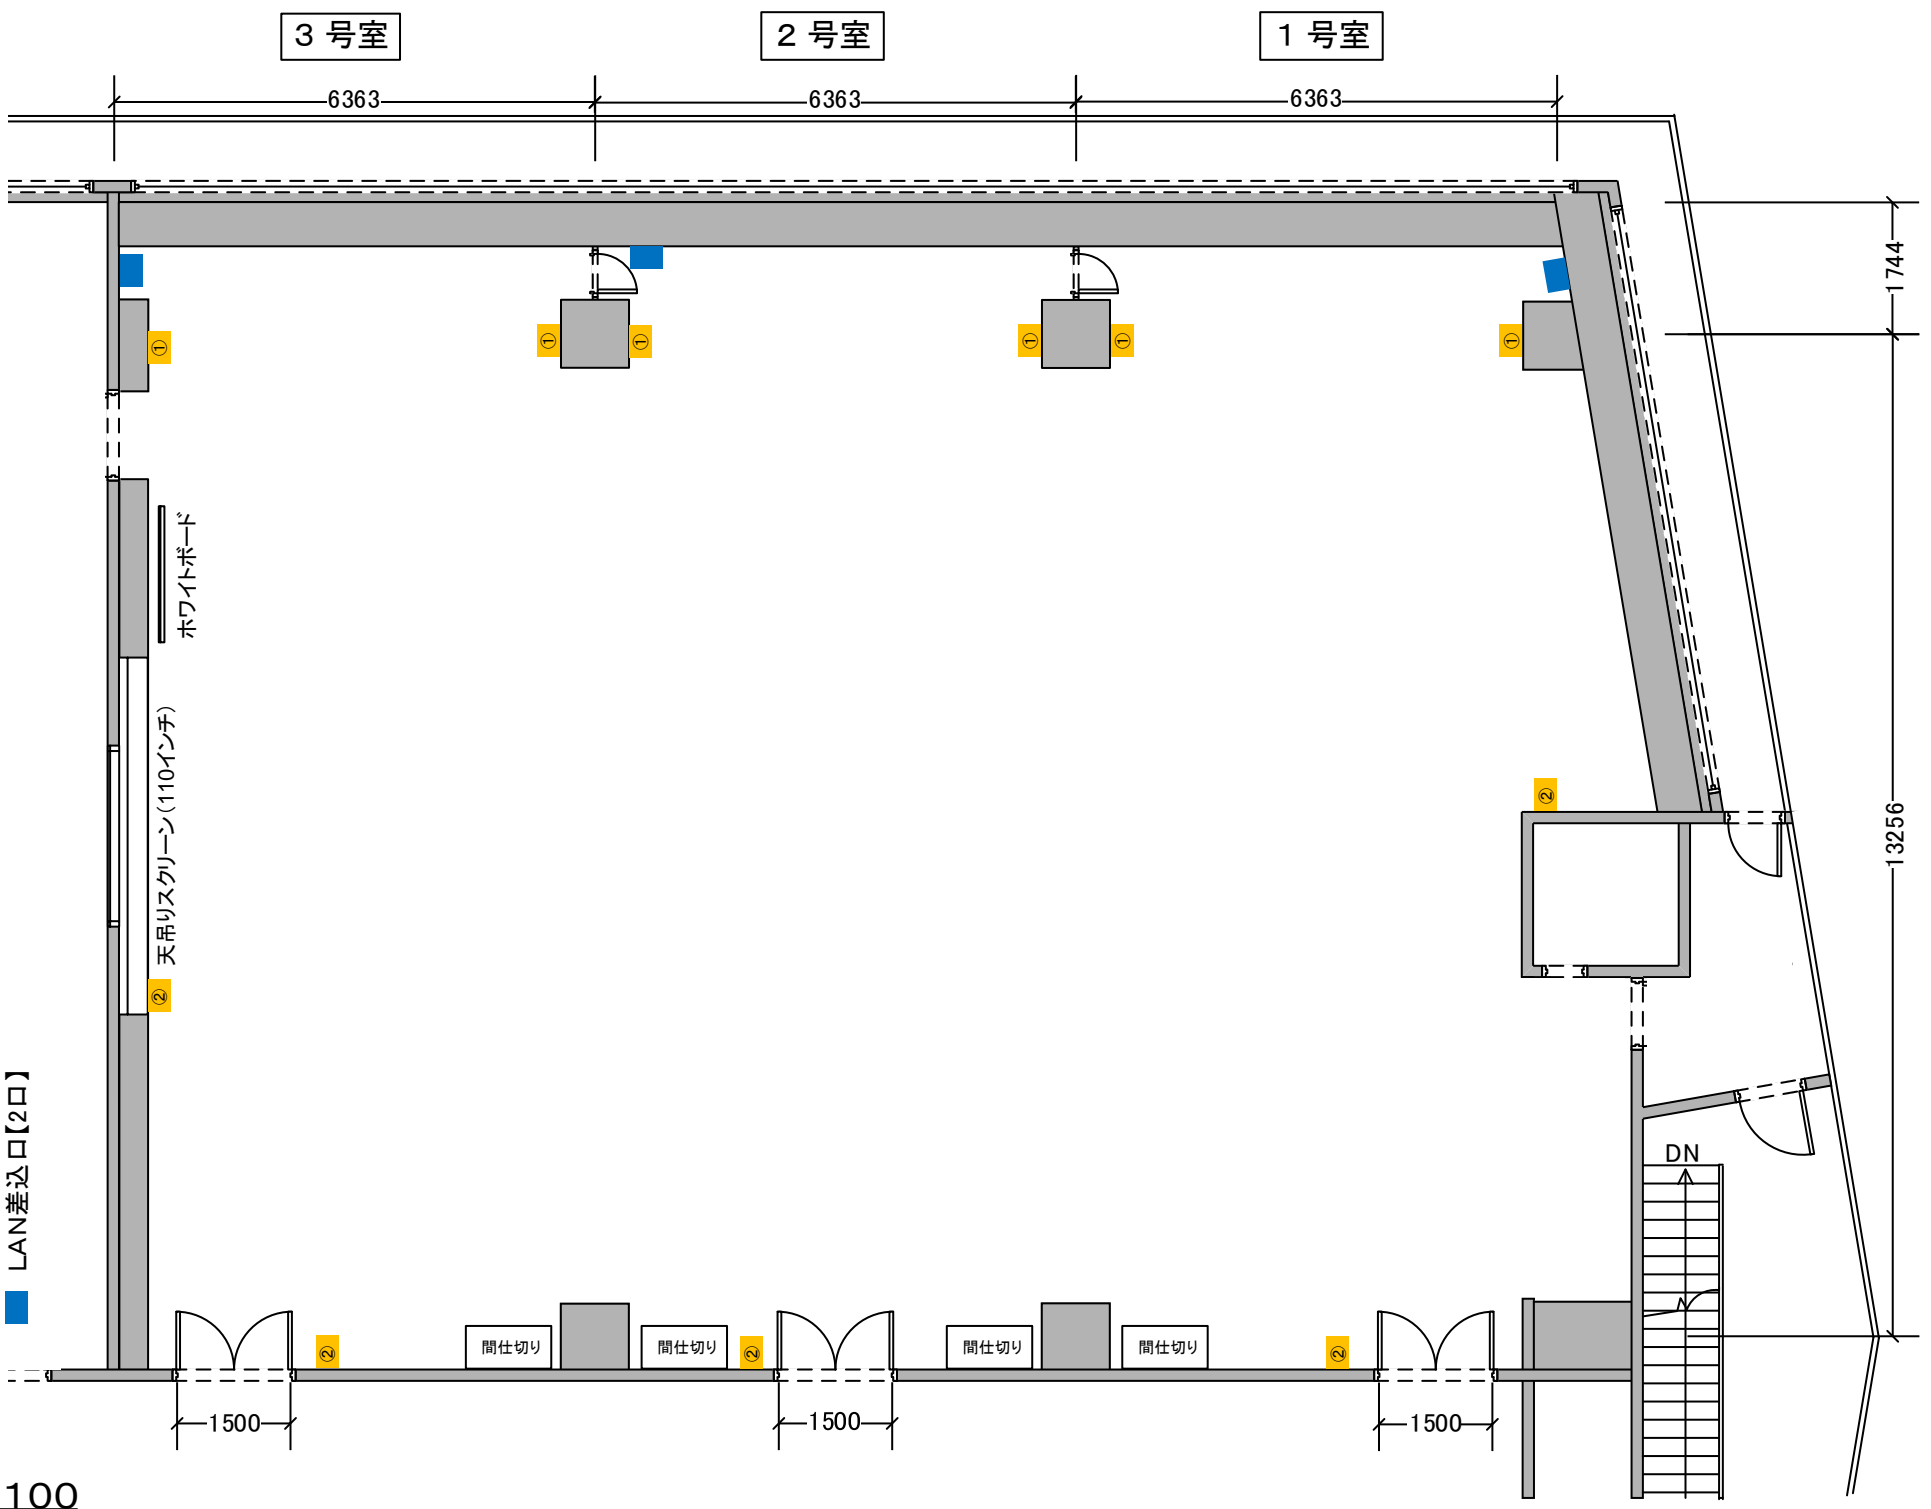

天井高2.4m

■ コンセント【1回路100V 2Kw】同数字 = 1回路

■ LAN差込口【2口】

② 天吊りスクリーン(110インチ)  
ホワイトボード

1:100

3号室

2号室

1号室

6363

6363

6363

1744

13256

天井高2.4m

コンセント【1回路100V 2Kw】同数字=1回路

LAN差込口【2口】

天吊りスクリーン(110インチ)

ホワイトボード

間仕切り

間仕切り

間仕切り

間仕切り

DN

1500

1500

1500

1:100