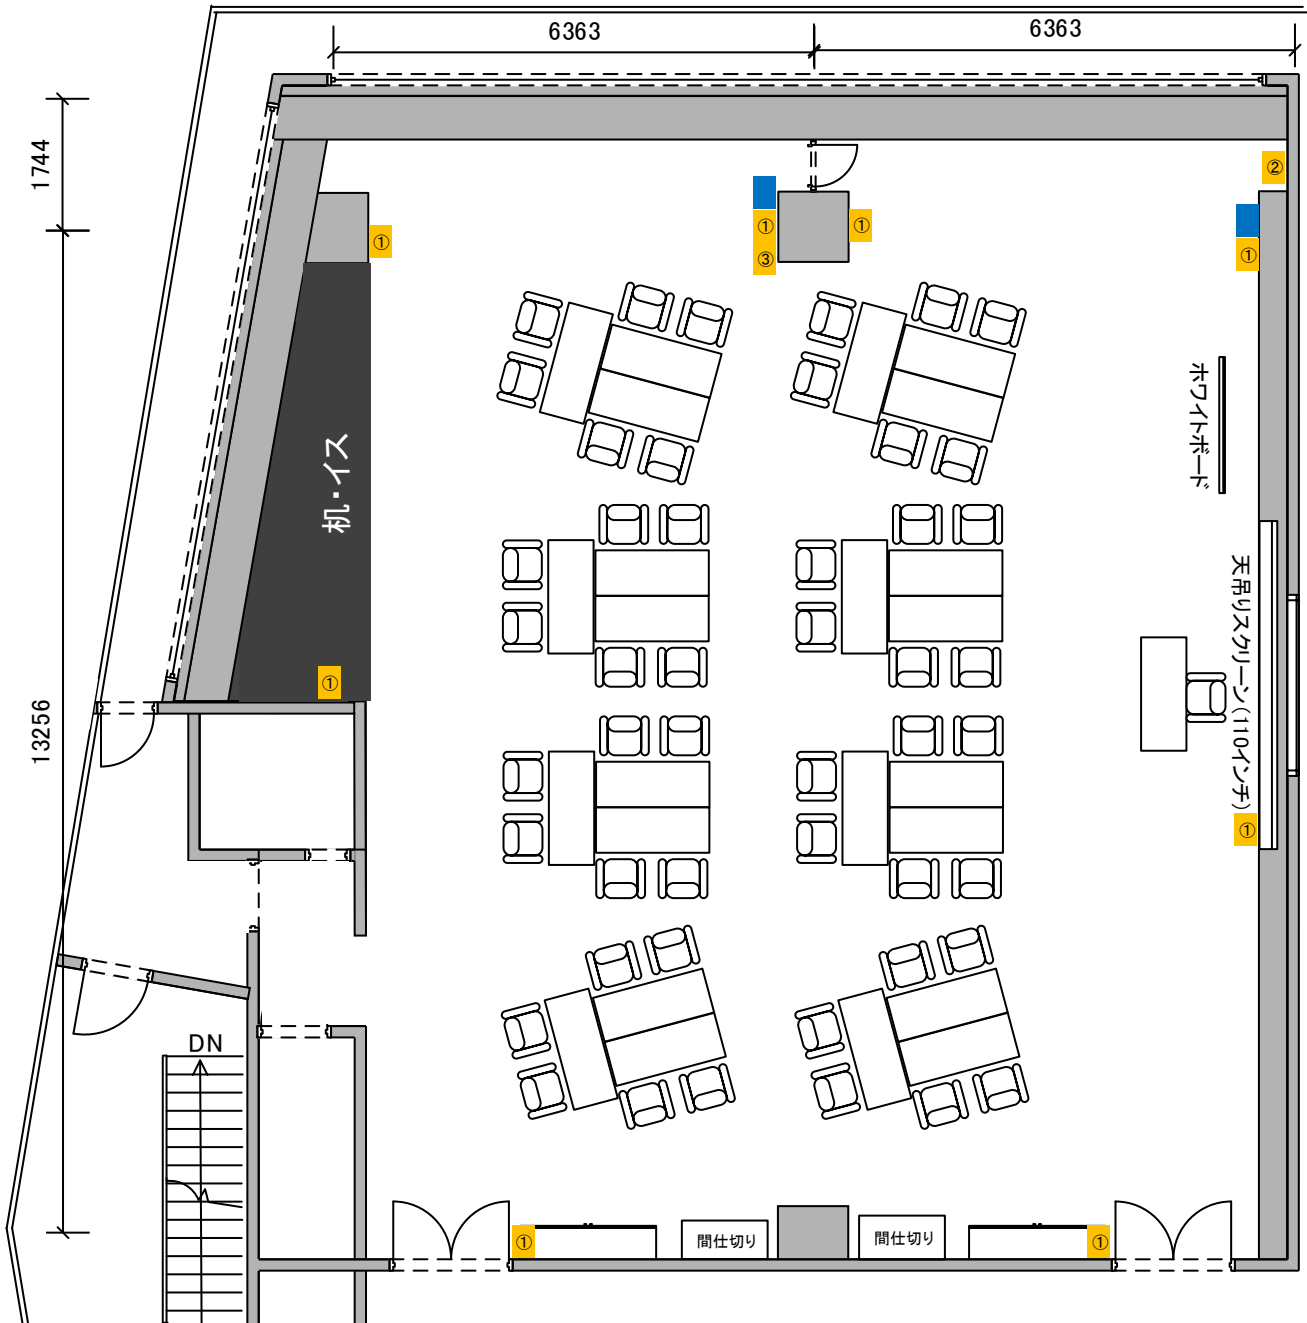

■ コンセント【1回路100V 2Kw】同数字=1回路

■ LAN差込口【2口】

10号室

8号室

1:100

■ コンセント【1回路100V 2Kw】同数字=1回路

■ LAN差込口【2口】

10 号室

8 号室

1:100

■ コンセント【1回路100V 2Kw】同数字=1回路

■ LAN差込口【2口】

10号室

8号室

1:100

■ コンセント【1回路100V 2Kw】同数字=1回路

■ LAN差込口【2口】

10号室

8号室

1:100