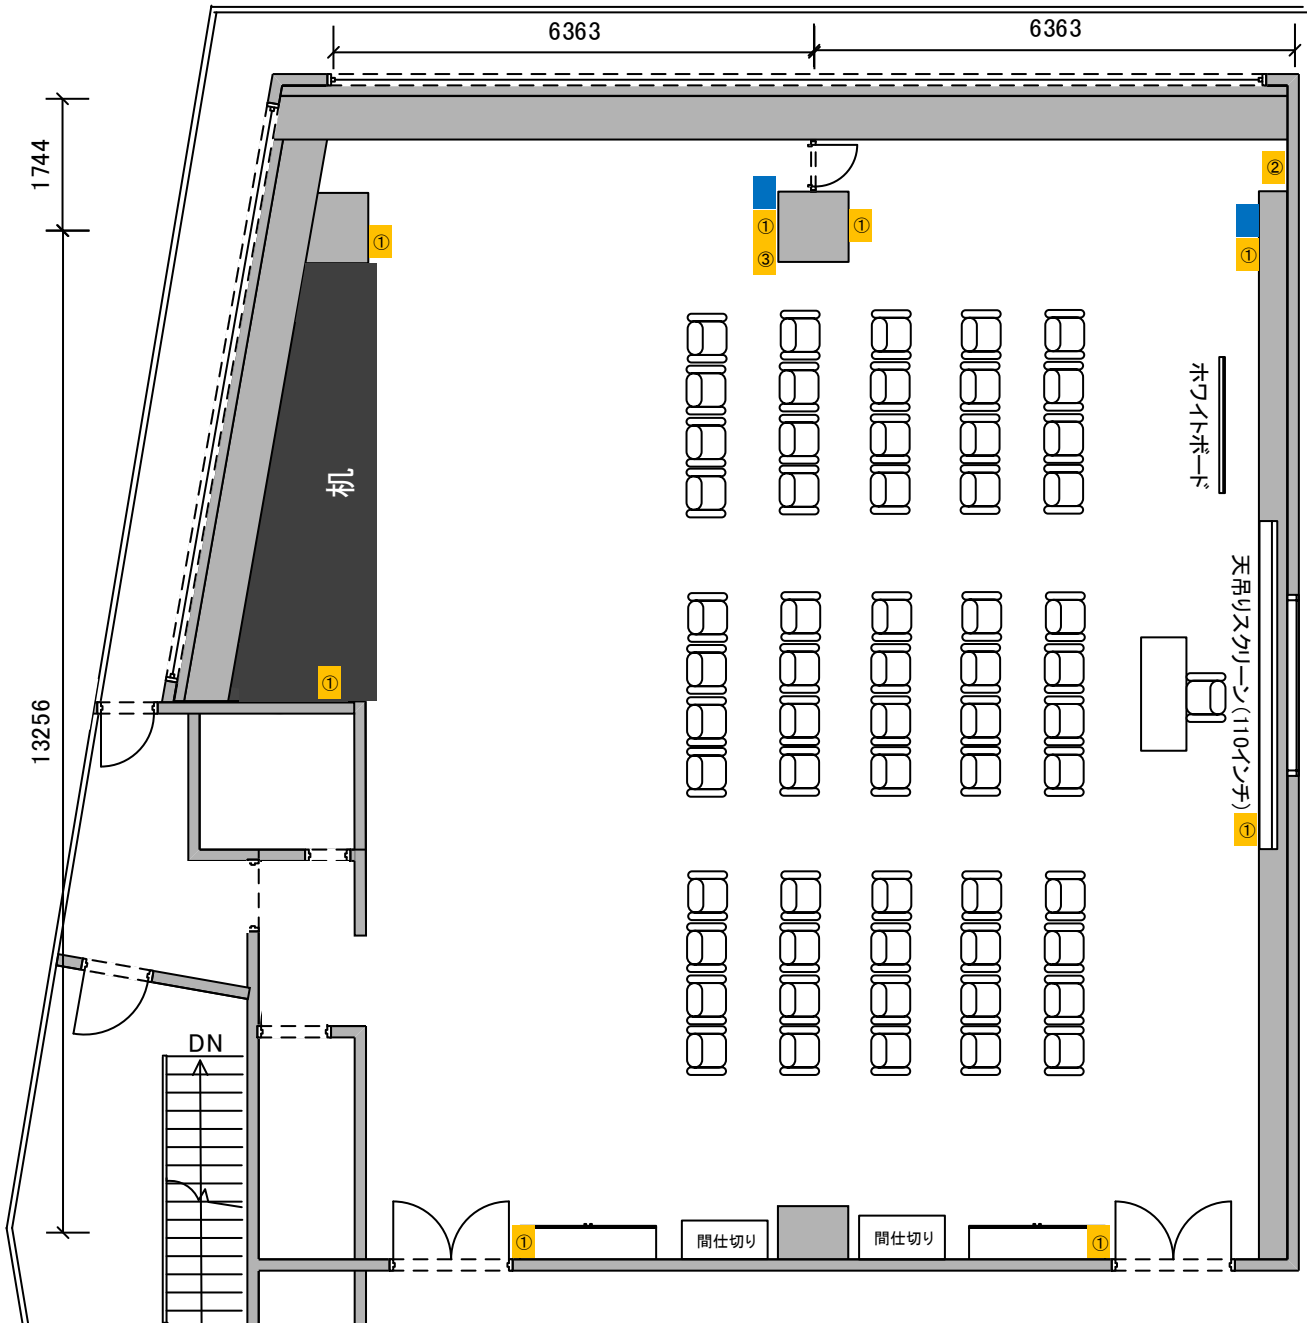

■ コンセント【1回路100V 2Kw】同数字=1回路

■ LAN差込口【2口】

10号室

8号室

1:100

■ コンセント【1回路100V 2Kw】同数字=1回路

■ LAN差込口【2口】

10 号室

8 号室

1:100

■ コンセント【1回路100V 2Kw】同数字=1回路

■ LAN差込口【2口】

10号室

8号室

1:100

■ コンセント【1回路100V 2Kw】同数字=1回路

■ LAN差込口【2口】

10号室

8号室

1:100