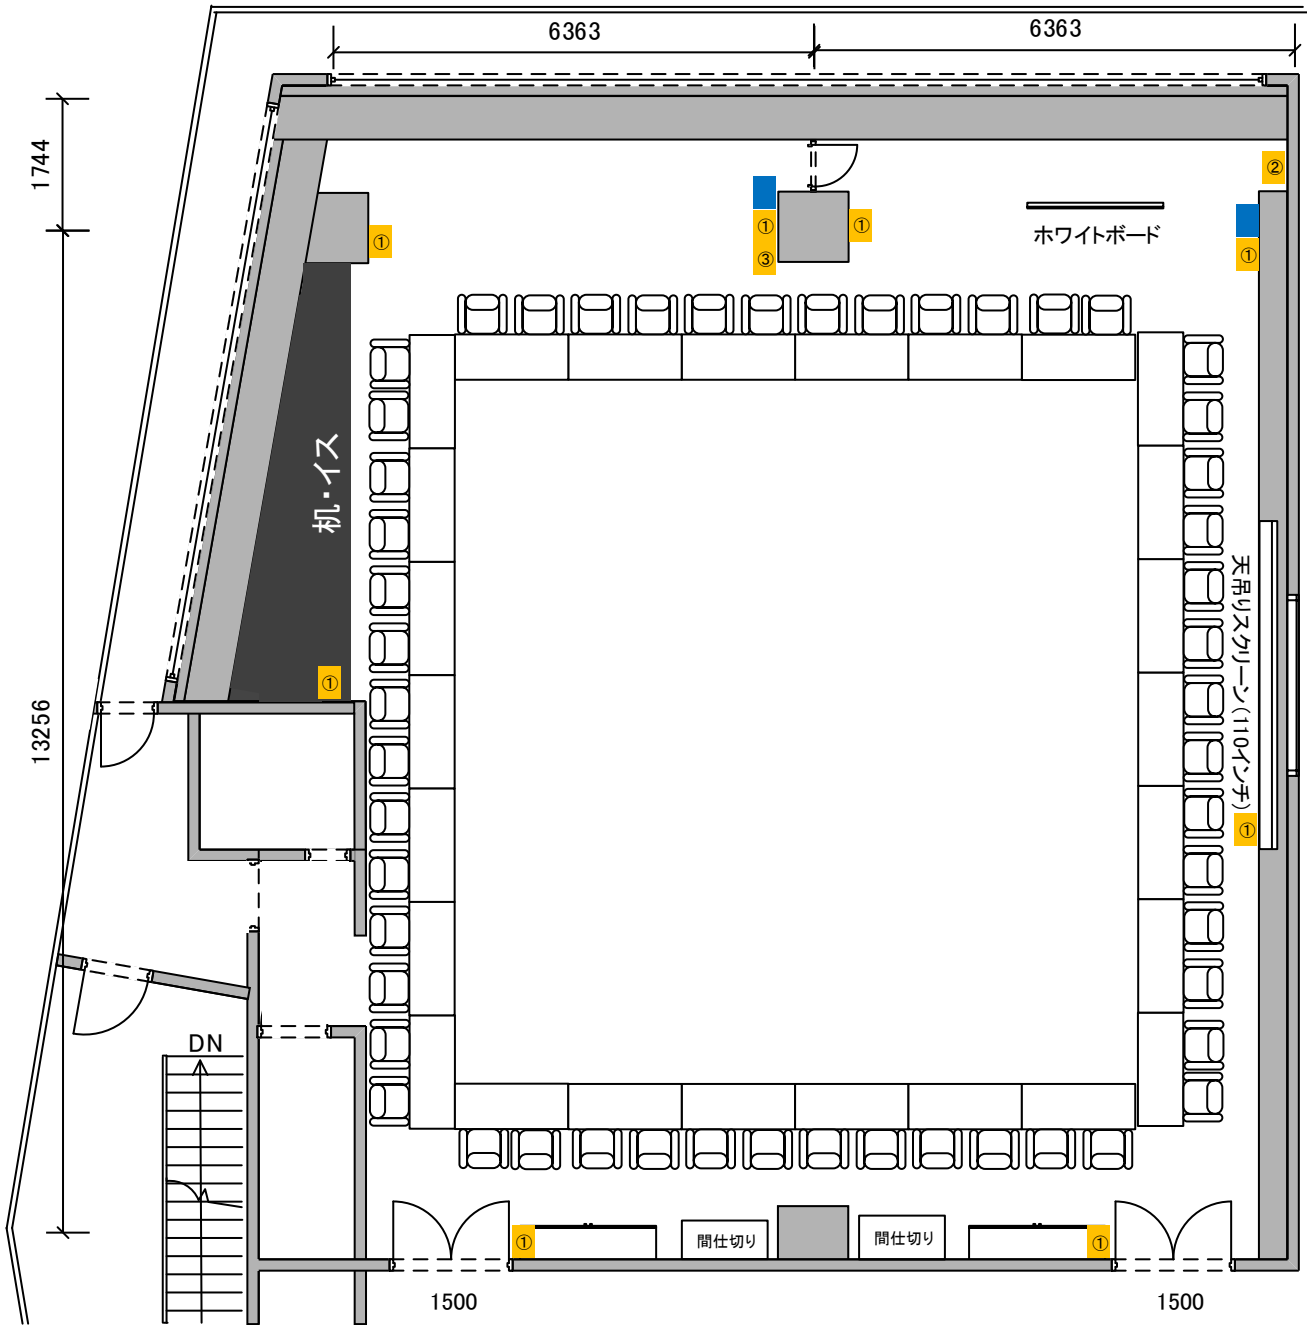

■ コンセント【1回路100V 2Kw】同数字=1回路

■ LAN差込口【2口】

10号室

8号室

1:100

■ コンセント【1回路100V 2Kw】同数字=1回路

■ LAN差込口【2口】

10 号室

8 号室

1:100

■ コンセント【1回路100V 2Kw】同数字=1回路

■ LAN差込口【2口】

10号室

8号室

1:100

■ コンセント【1回路100V 2Kw】同数字=1回路

■ LAN差込口【2口】

10号室

8号室

1:100