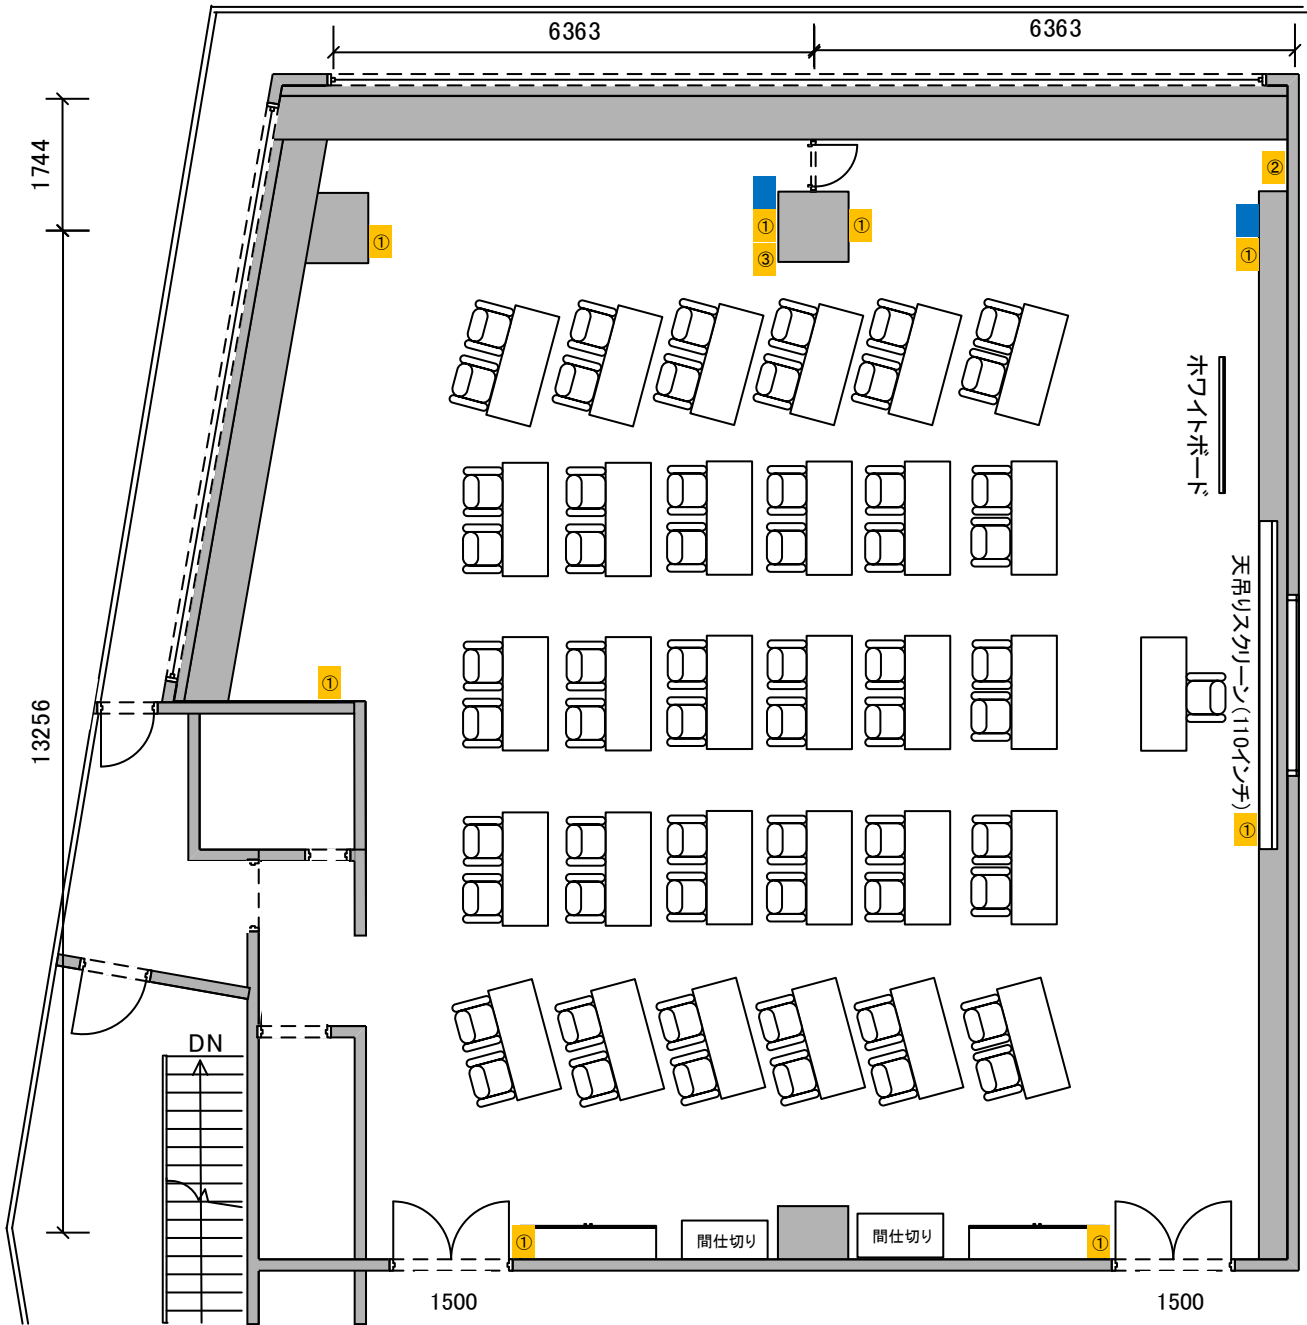

■ コンセント【1回路100V 2Kw】同数字=1回路

■ LAN差込口【2口】

10号室

8号室

1:100

■ コンセント【1回路100V 2Kw】同数字=1回路

■ LAN差込口【2口】

10 号室

8 号室

1:100

■ コンセント【1回路100V 2Kw】同数字=1回路

■ LAN差込口【2口】

10号室

8号室

1:100

■ コンセント【1回路100V 2Kw】同数字=1回路

■ LAN差込口【2口】

10号室

8号室

1:100