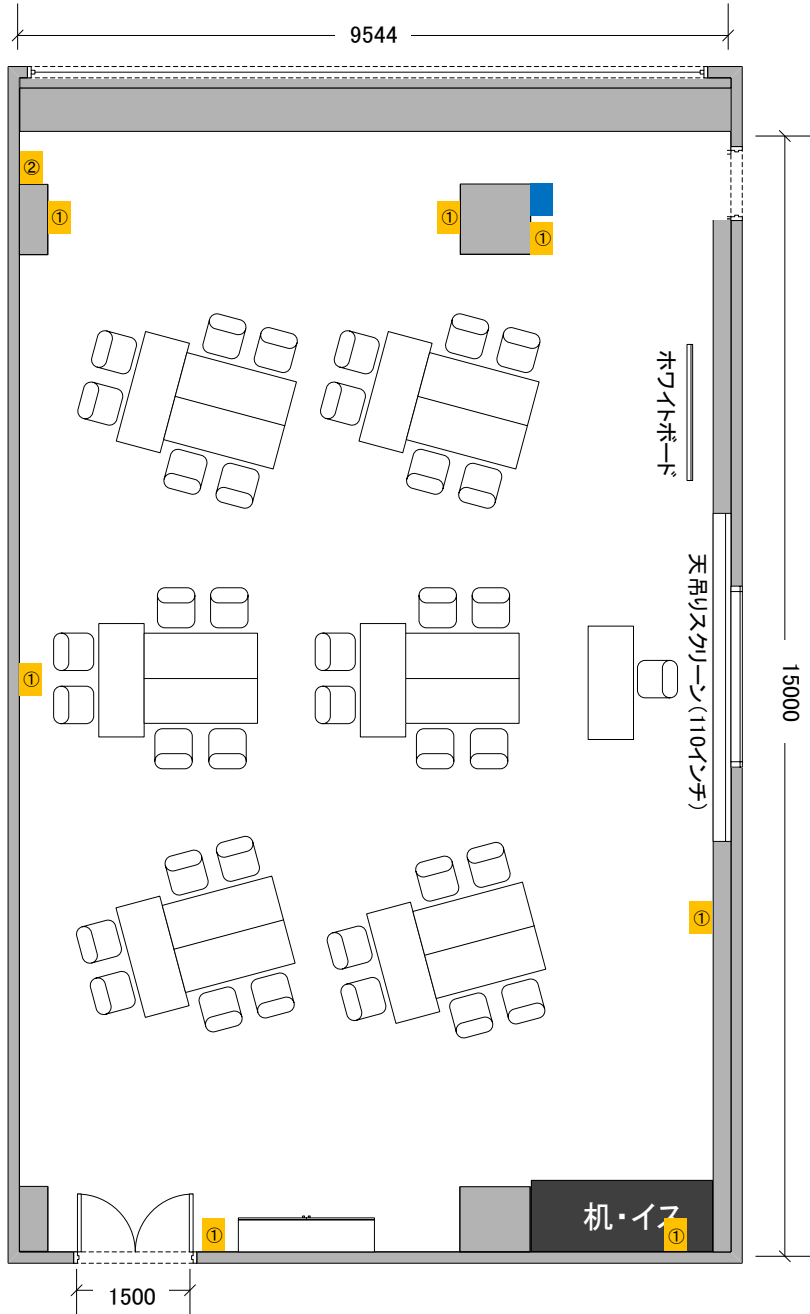

■ コンセント【1回路100V 2Kw】同数字=1回路

■ LAN差込口【2口】

7号室

1:100

■ コンセント【1回路100V 2Kw】同数字=1回路

■ LAN差込口【2口】

7号室

1:100