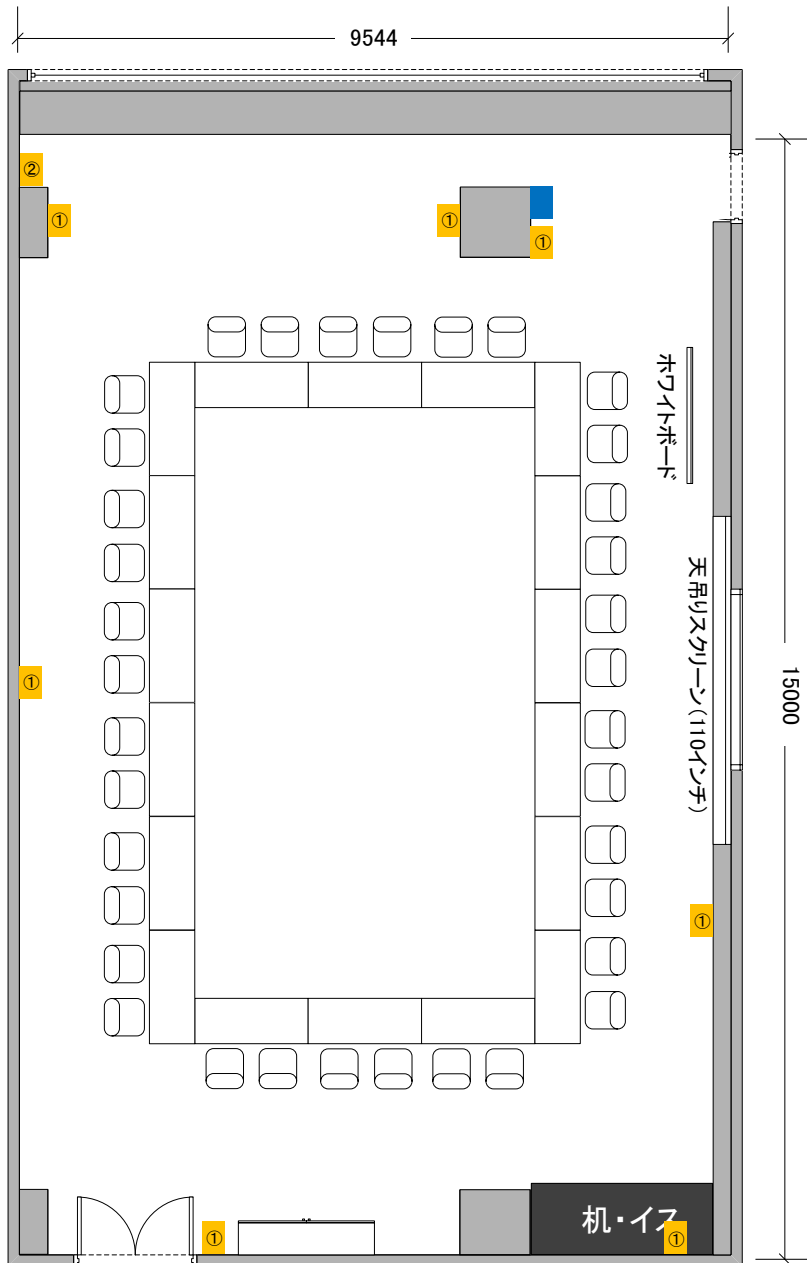

■ コンセント【1回路100V 2Kw】同数字=1回路

■ LAN差込口【2口】

7号室

1:100

■ コンセント【1回路100V 2Kw】同数字=1回路

■ LAN差込口【2口】

7号室

1:100