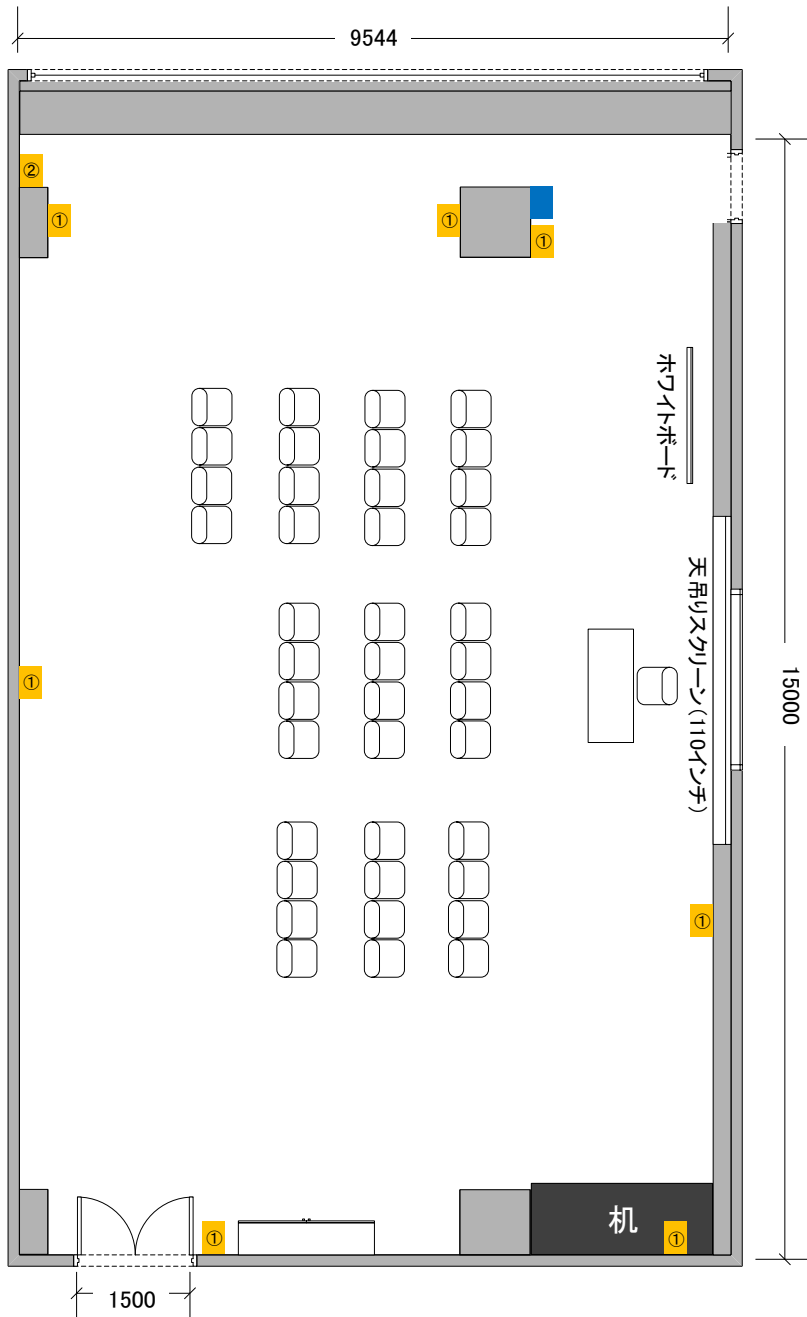

■ コンセント【1回路100V 2Kw】同数字=1回路

■ LAN差込口【2口】

7号室

1:100

■ コンセント【1回路100V 2Kw】同数字=1回路

■ LAN差込口【2口】

7号室

1:100