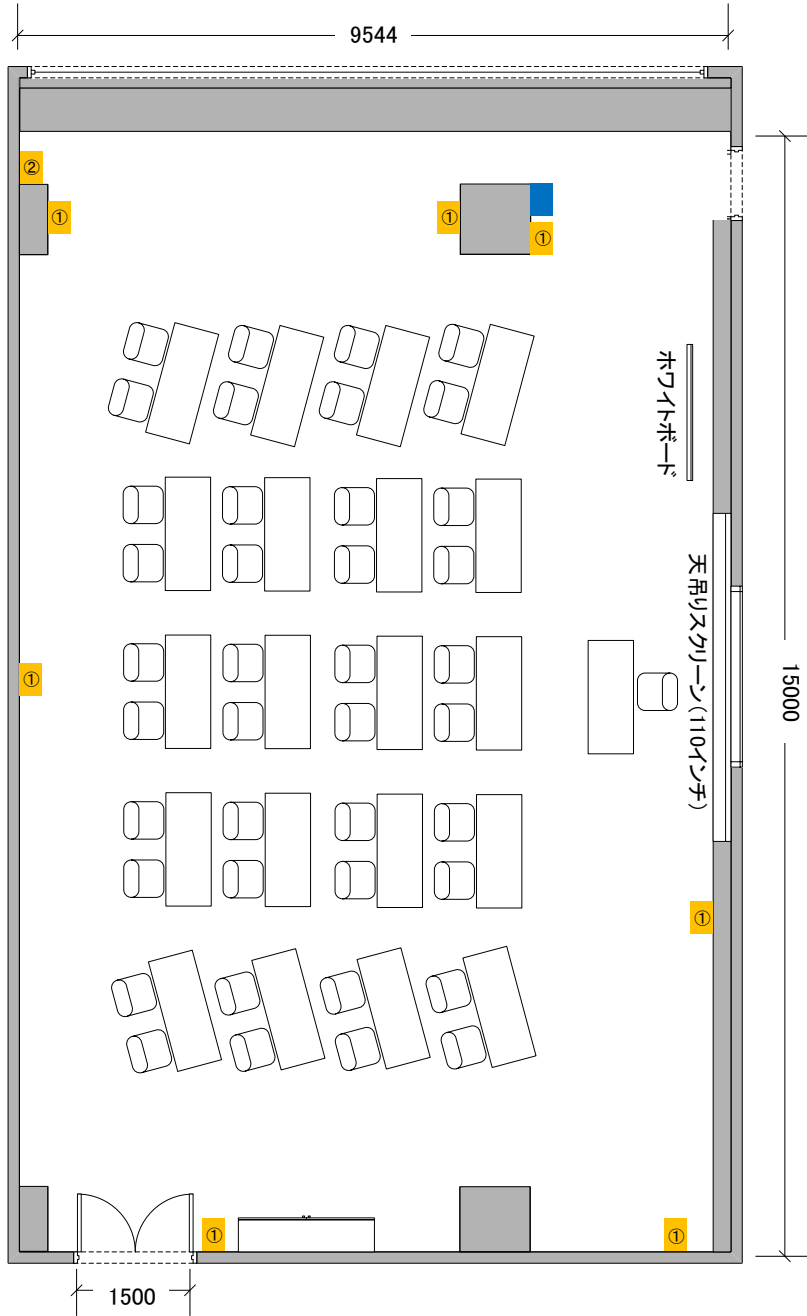

■ コンセント【1回路100V 2Kw】同数字=1回路

■ LAN差込口【2口】

7号室

1:100

■ コンセント【1回路100V 2Kw】同数字=1回路

■ LAN差込口【2口】

7号室

1:100