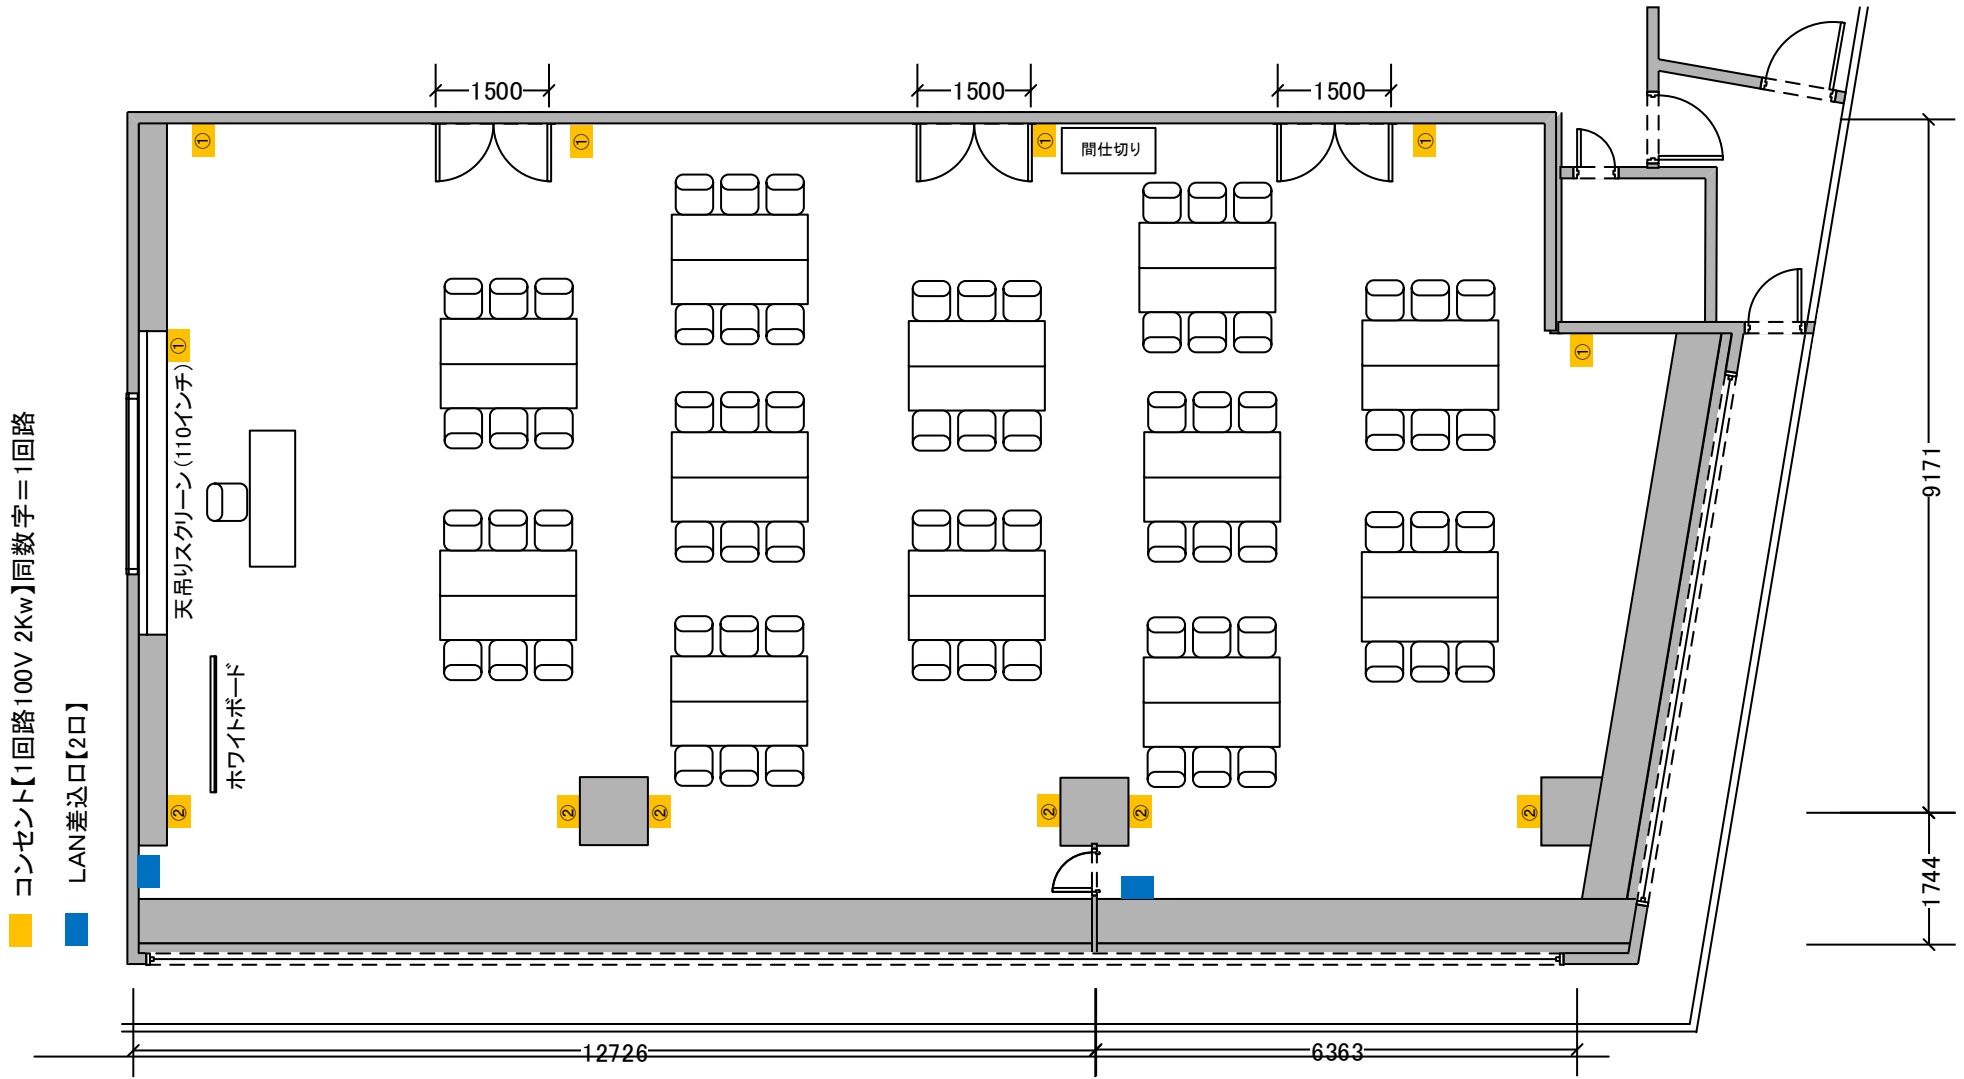

6号室

5号室

■ コンセント【1回路100V 2Kw】同数字=1回路

■ LAN差込口【2口】

天吊りスクリーン(110インチ)

ホワイトボード

間仕切り

1:100

6号室

5号室

■ コンセント【1回路100V 2Kw】同数字=1回路

■ LAN差込口【2口】

1:100

6号室

5号室

コンセント【1回路100V 2Kw】同数字=1回路

LAN差込口【2口】

天吊りスクリーン(110インチ)

ホワイトボード

間仕切り

1:100