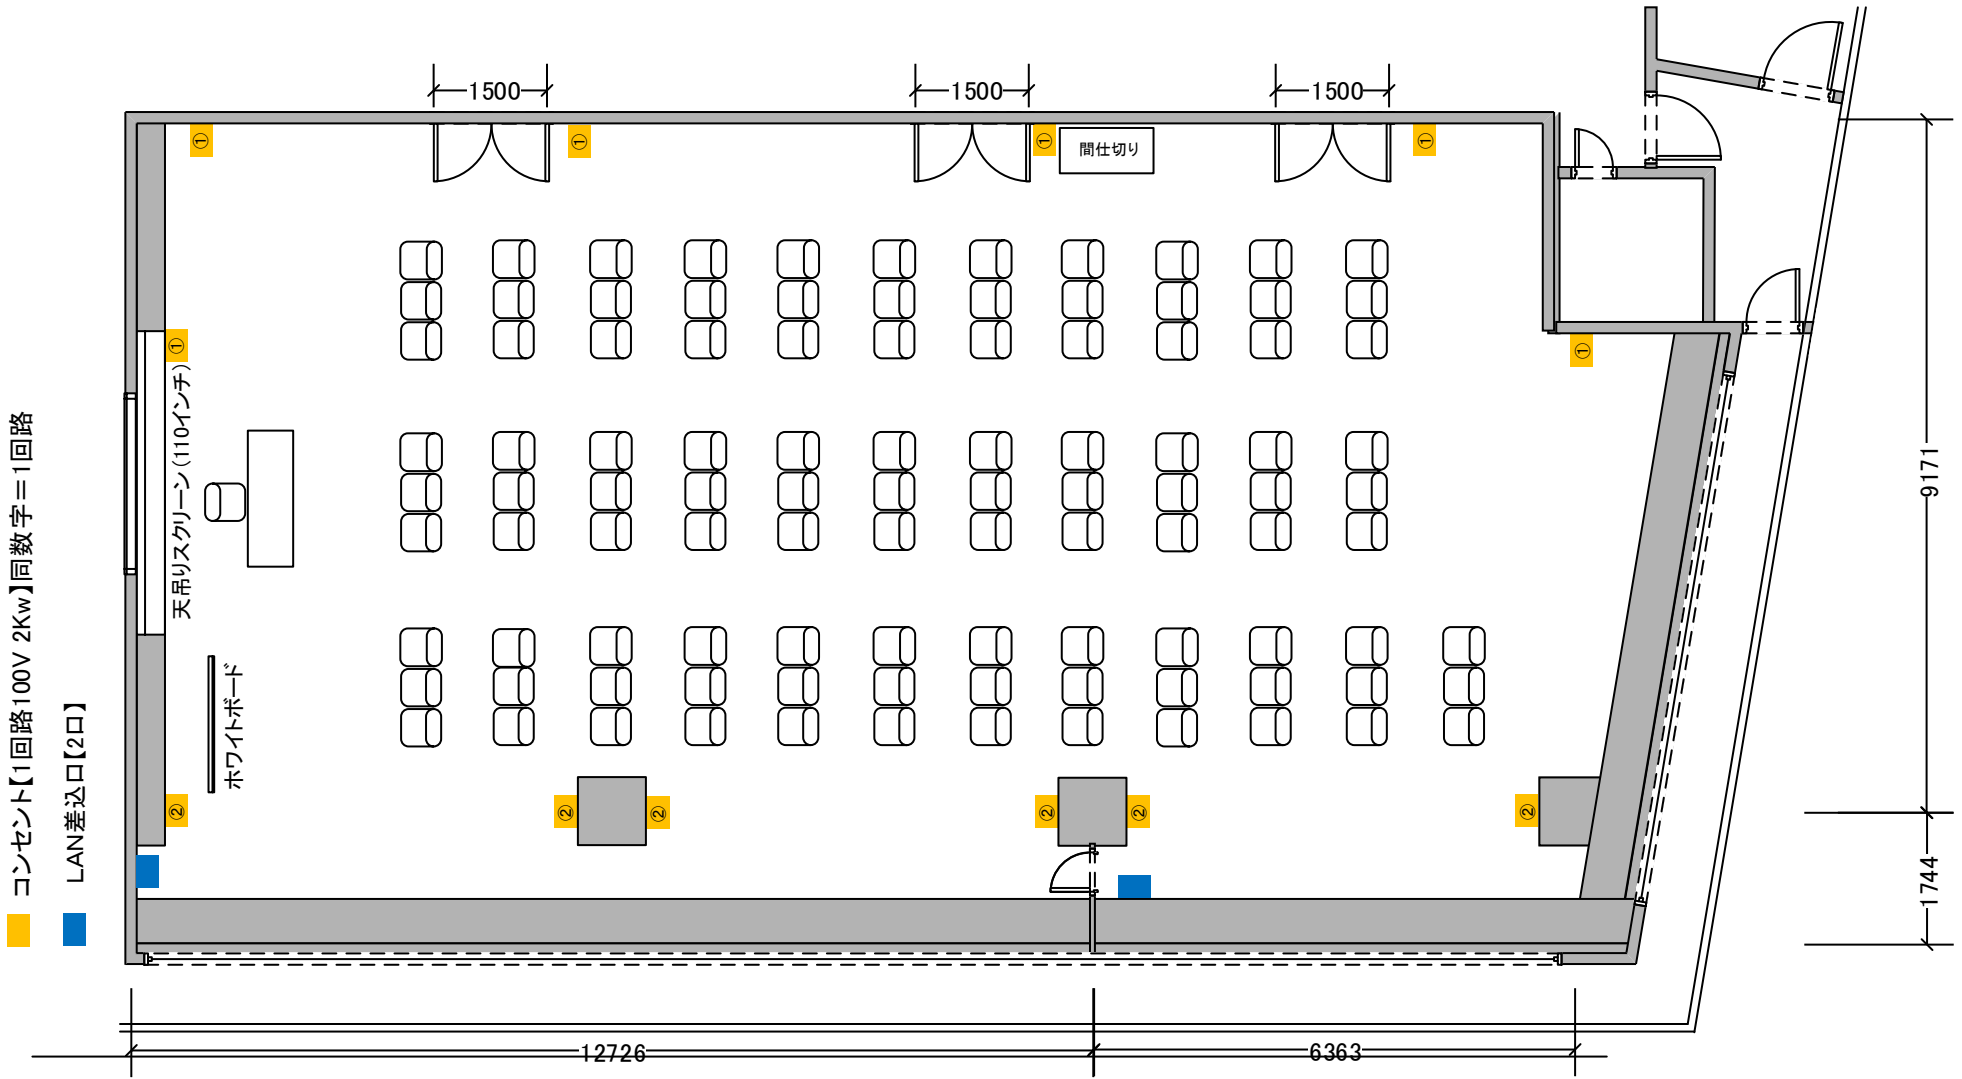

6号室

5号室

■ コンセント【1回路100V 2Kw】同数字=1回路

■ LAN差込口【2口】

天吊りスクリーン(110インチ)

ホワイトボード

間仕切り

1:100

6号室

5号室

■ コンセント【1回路100V 2Kw】同数字=1回路

■ LAN差込口【2口】

1:100

6号室

5号室

コンセント【1回路100V 2Kw】同数字=1回路

LAN差込口【2口】

天吊りスクリーン(110インチ)

ホワイトボード

間仕切り

1:100