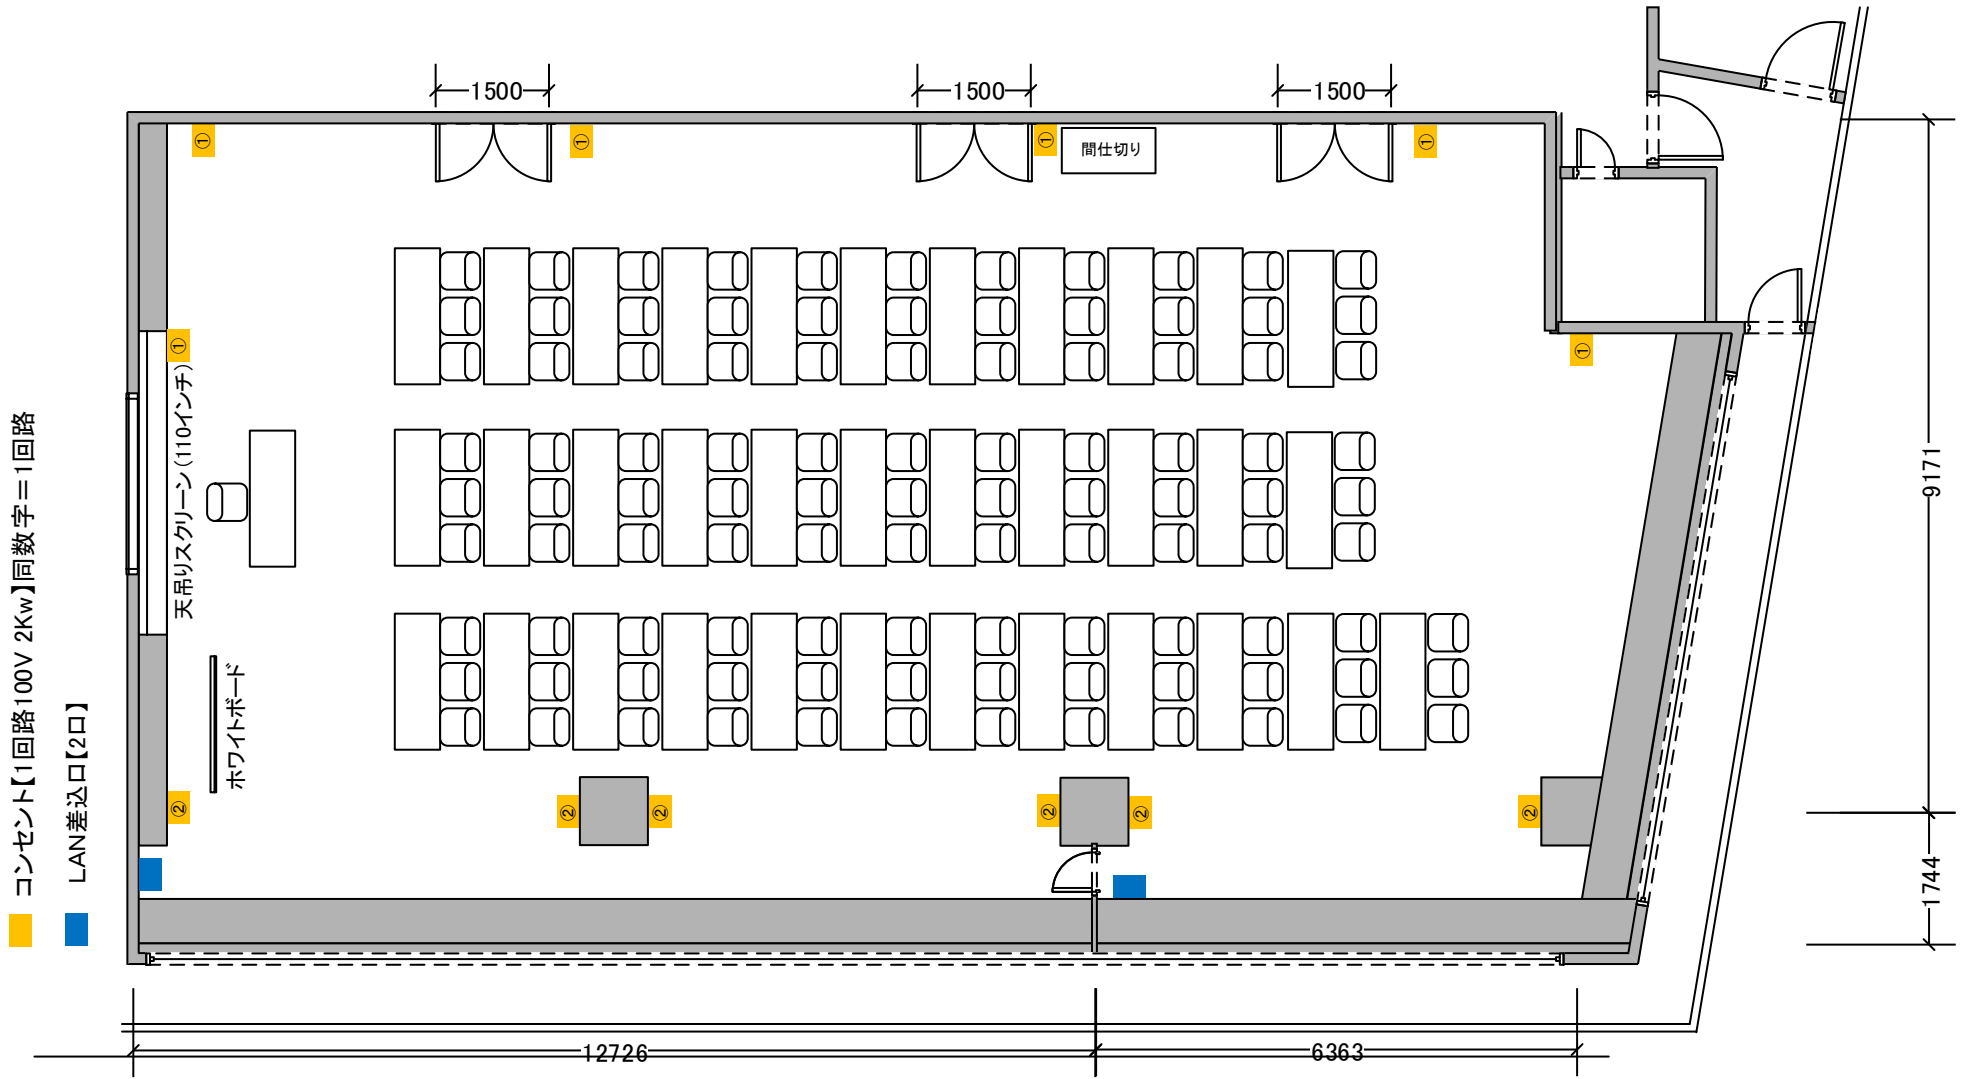

6号室

5号室

■ コンセント【1回路100V 2Kw】同数字=1回路

■ LAN差込口【2口】

天吊りスクリーン(110インチ)

ホワイトボード

間仕切り

1:100

6号室

5号室

■ コンセント【1回路100V 2Kw】同数字=1回路

■ LAN差込口【2口】

1:100

6号室

5号室

コンセント【1回路100V 2Kw】同数字=1回路

LAN差込口【2口】

天吊りスクリーン(110インチ)

ホワイトボード

間仕切り

1:100