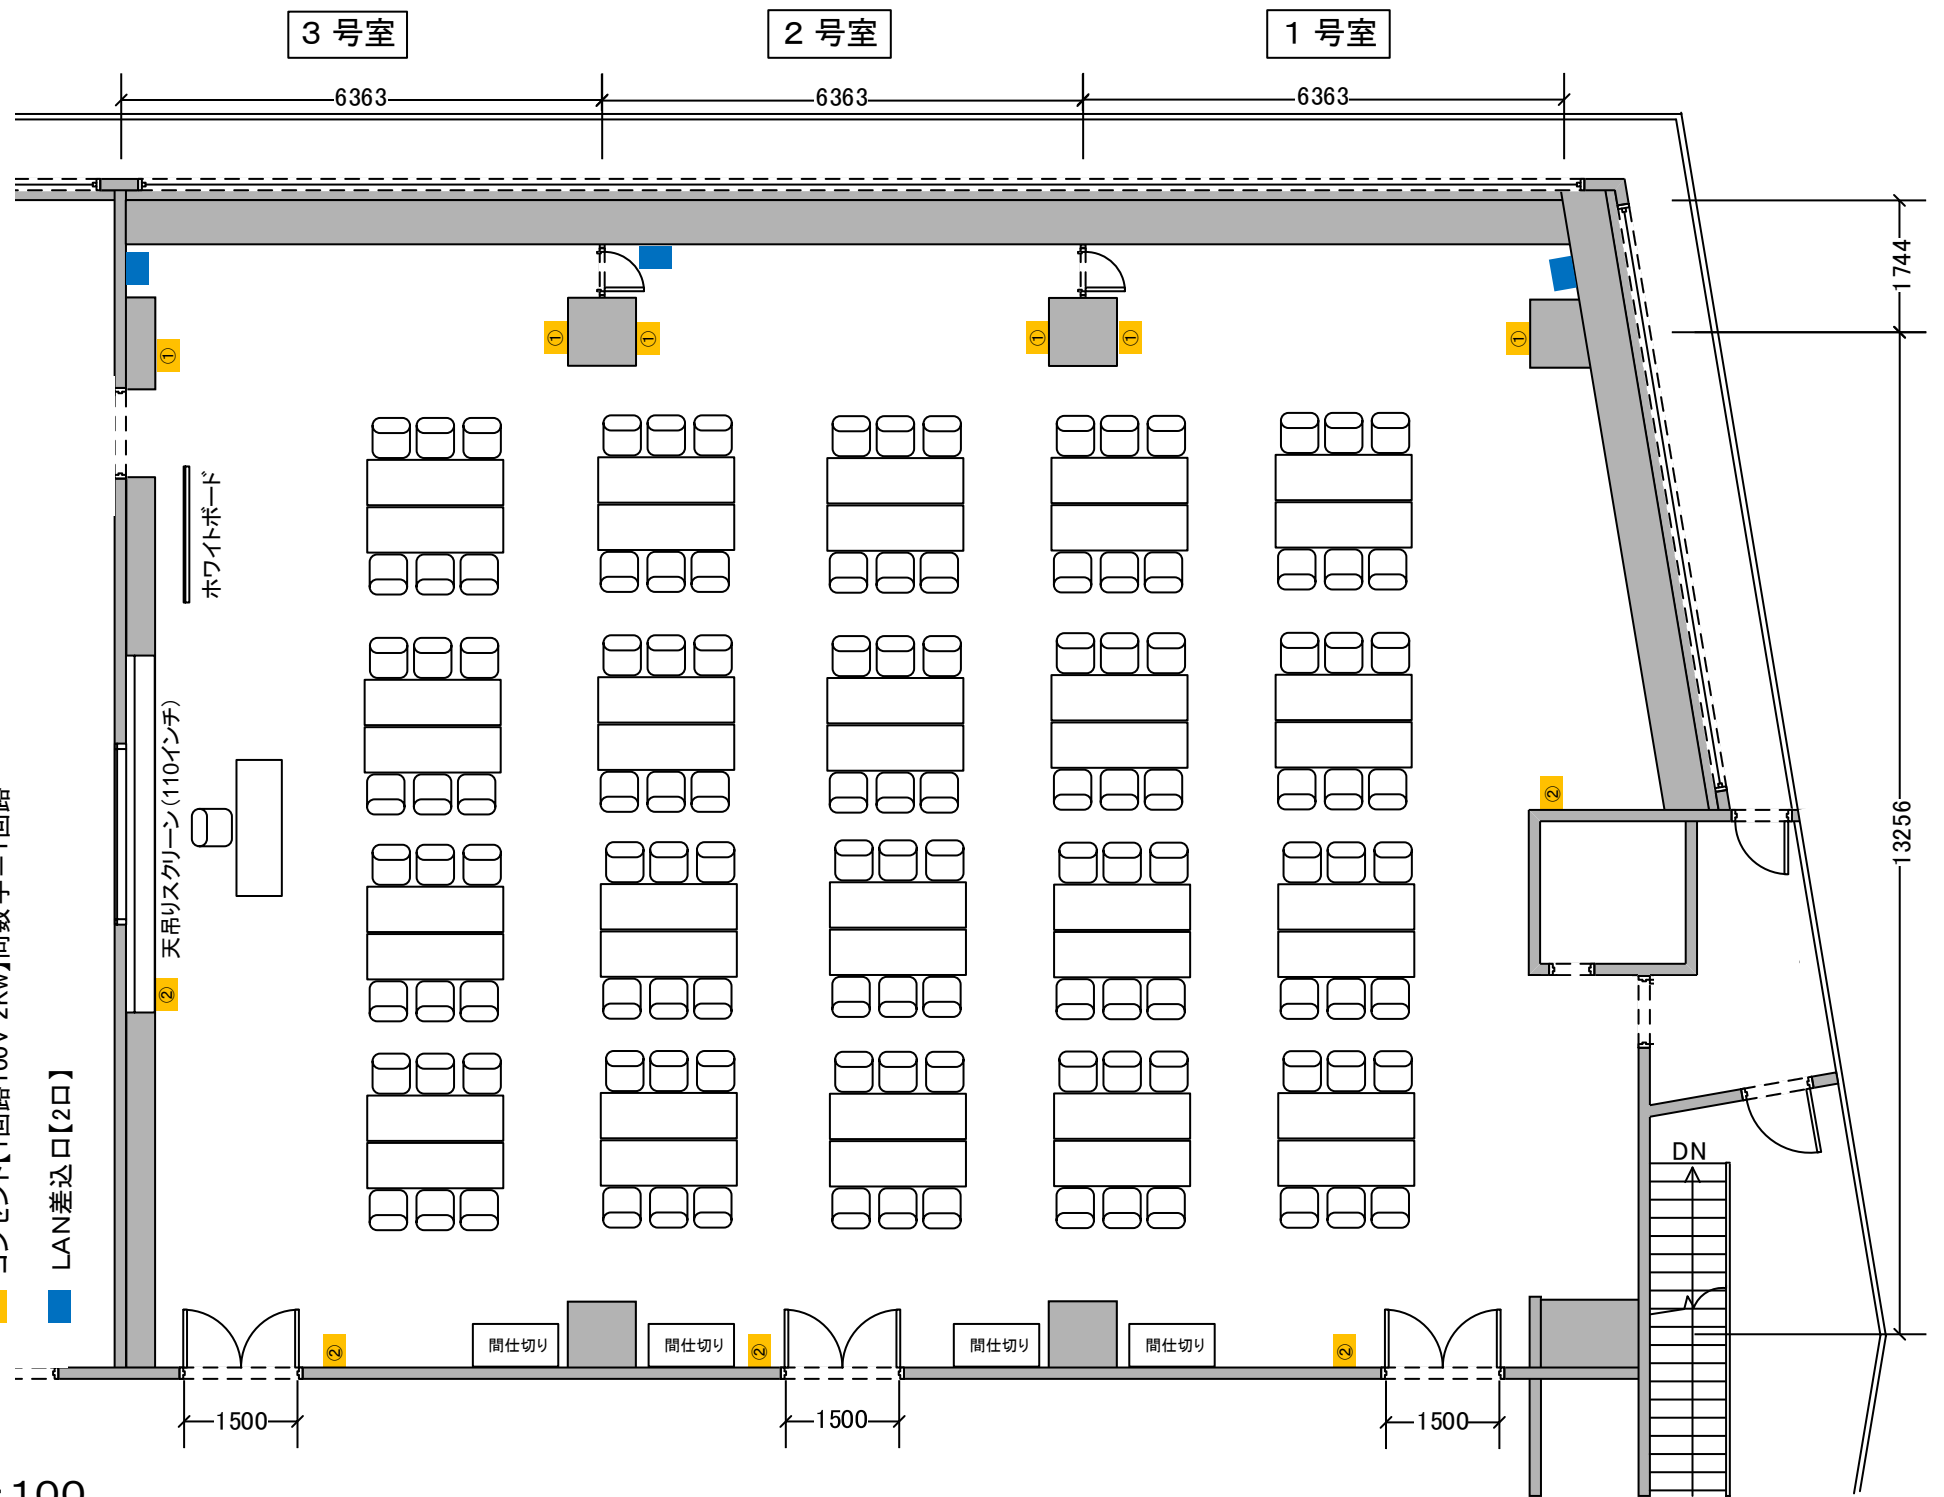

■ コンセント【1回路100V 2Kw】同数字=1回路

■ LAN差込口【2口】

1:100

■ コンセント【1回路100V 2Kw】同数字=1回路

■ LAN差込口【2口】

1:100

1:100

■ コンセント【1回路100V 2Kw】同数字=1回路

■ LAN差込口【2口】

1:100