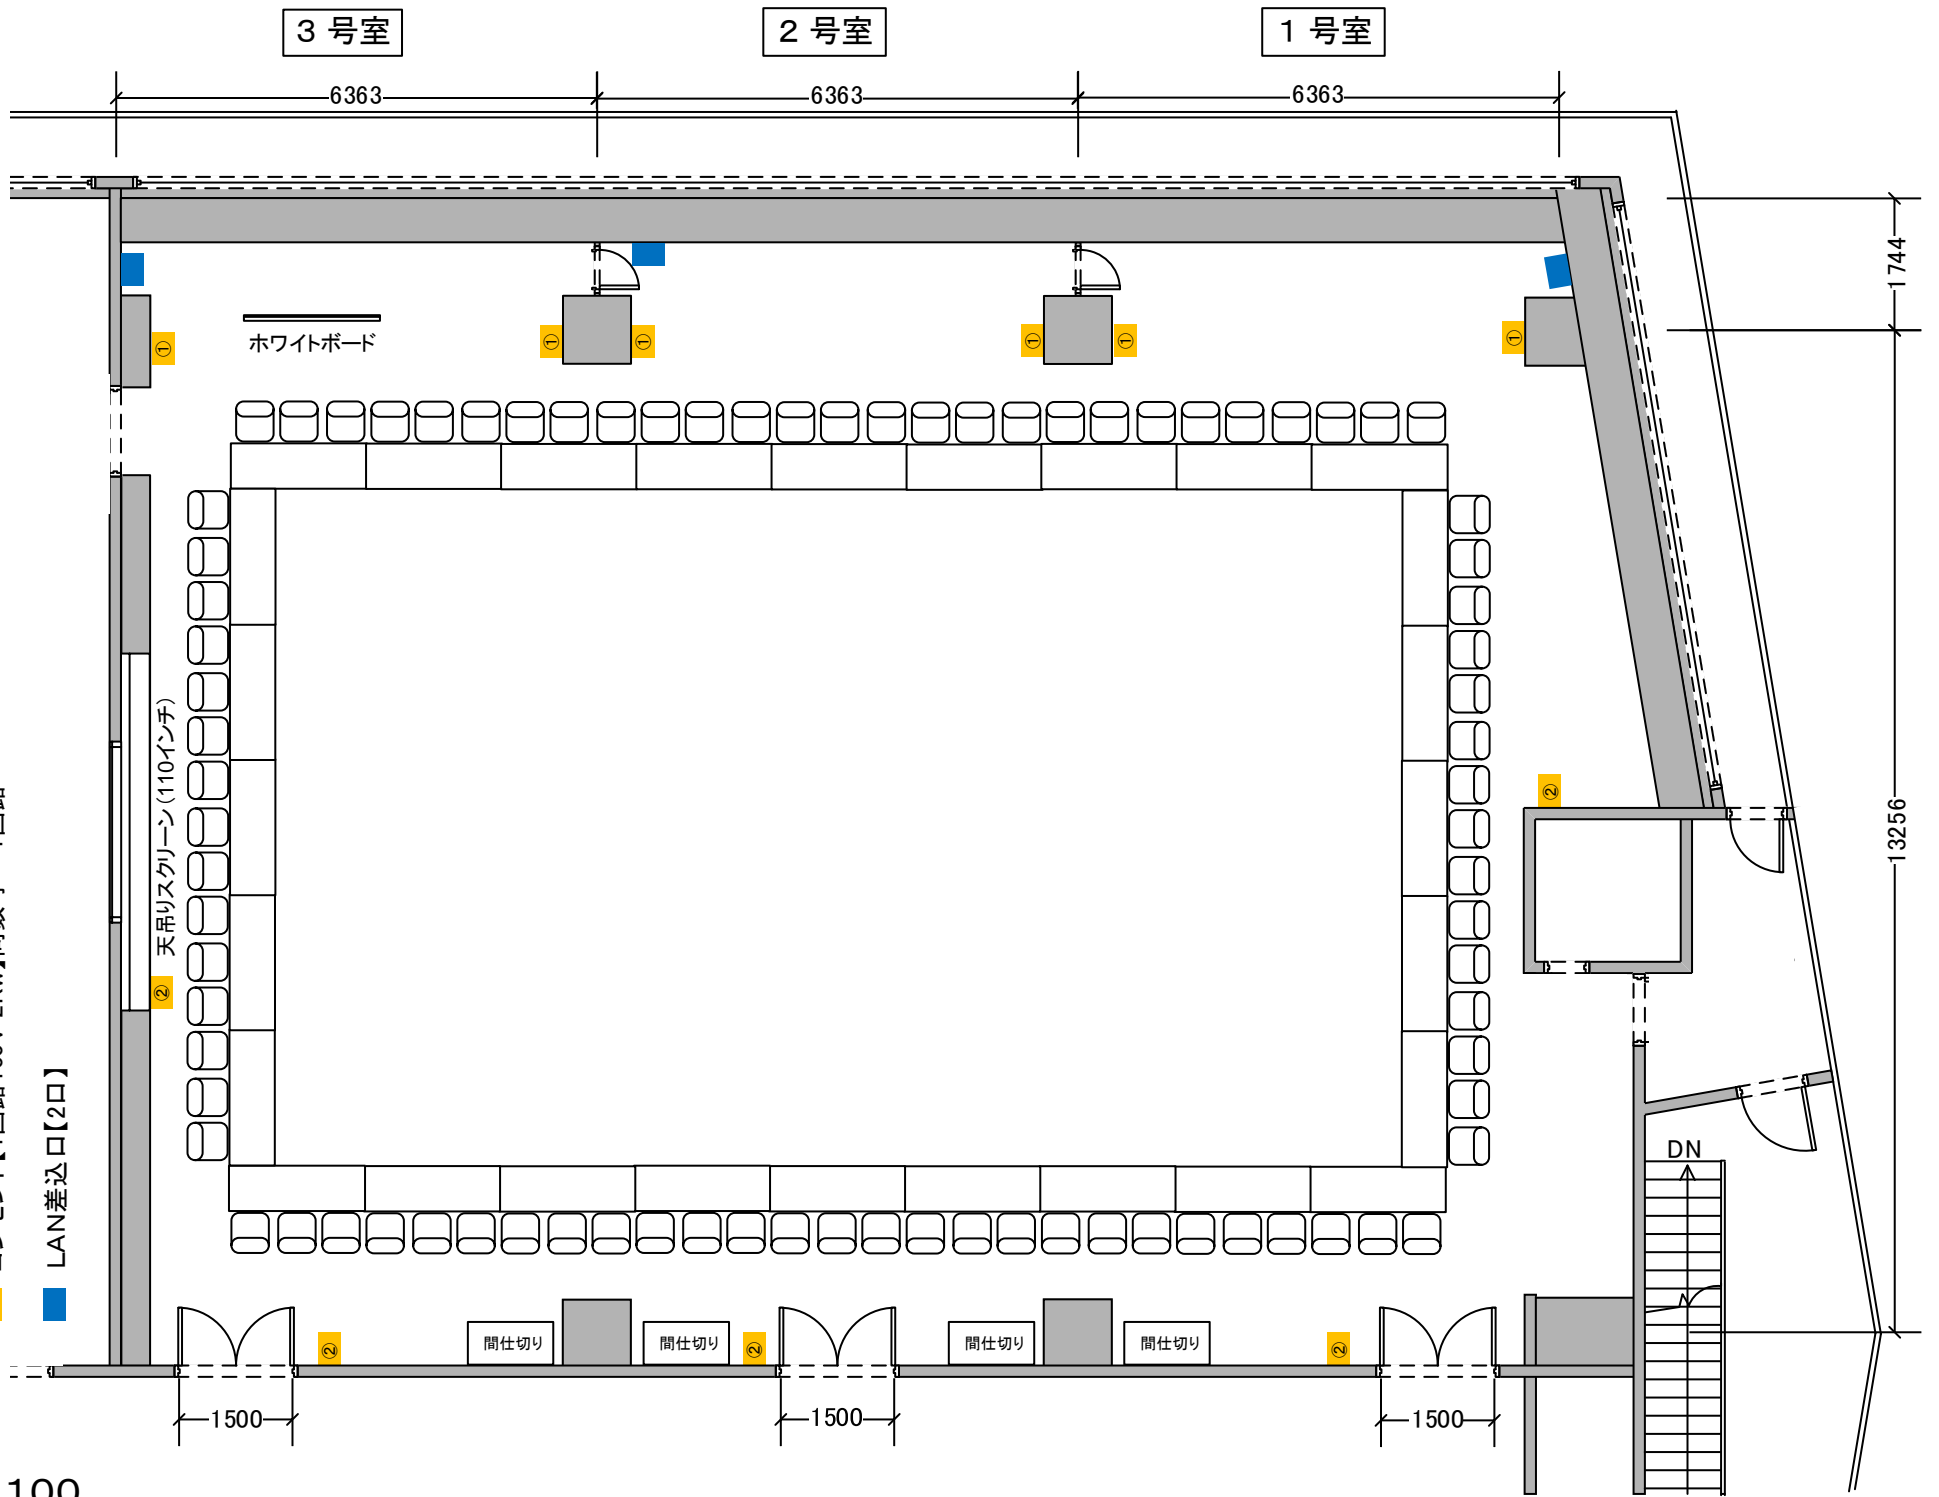

■ コンセント【1回路100V 2Kw】同数字=1回路

■ LAN差込口【2口】

1:100

■ コンセント【1回路100V 2Kw】同数字=1回路

■ LAN差込口【2口】

1:100

1:100

■ コンセント【1回路100V 2Kw】同数字=1回路

■ LAN差込口【2口】

1:100