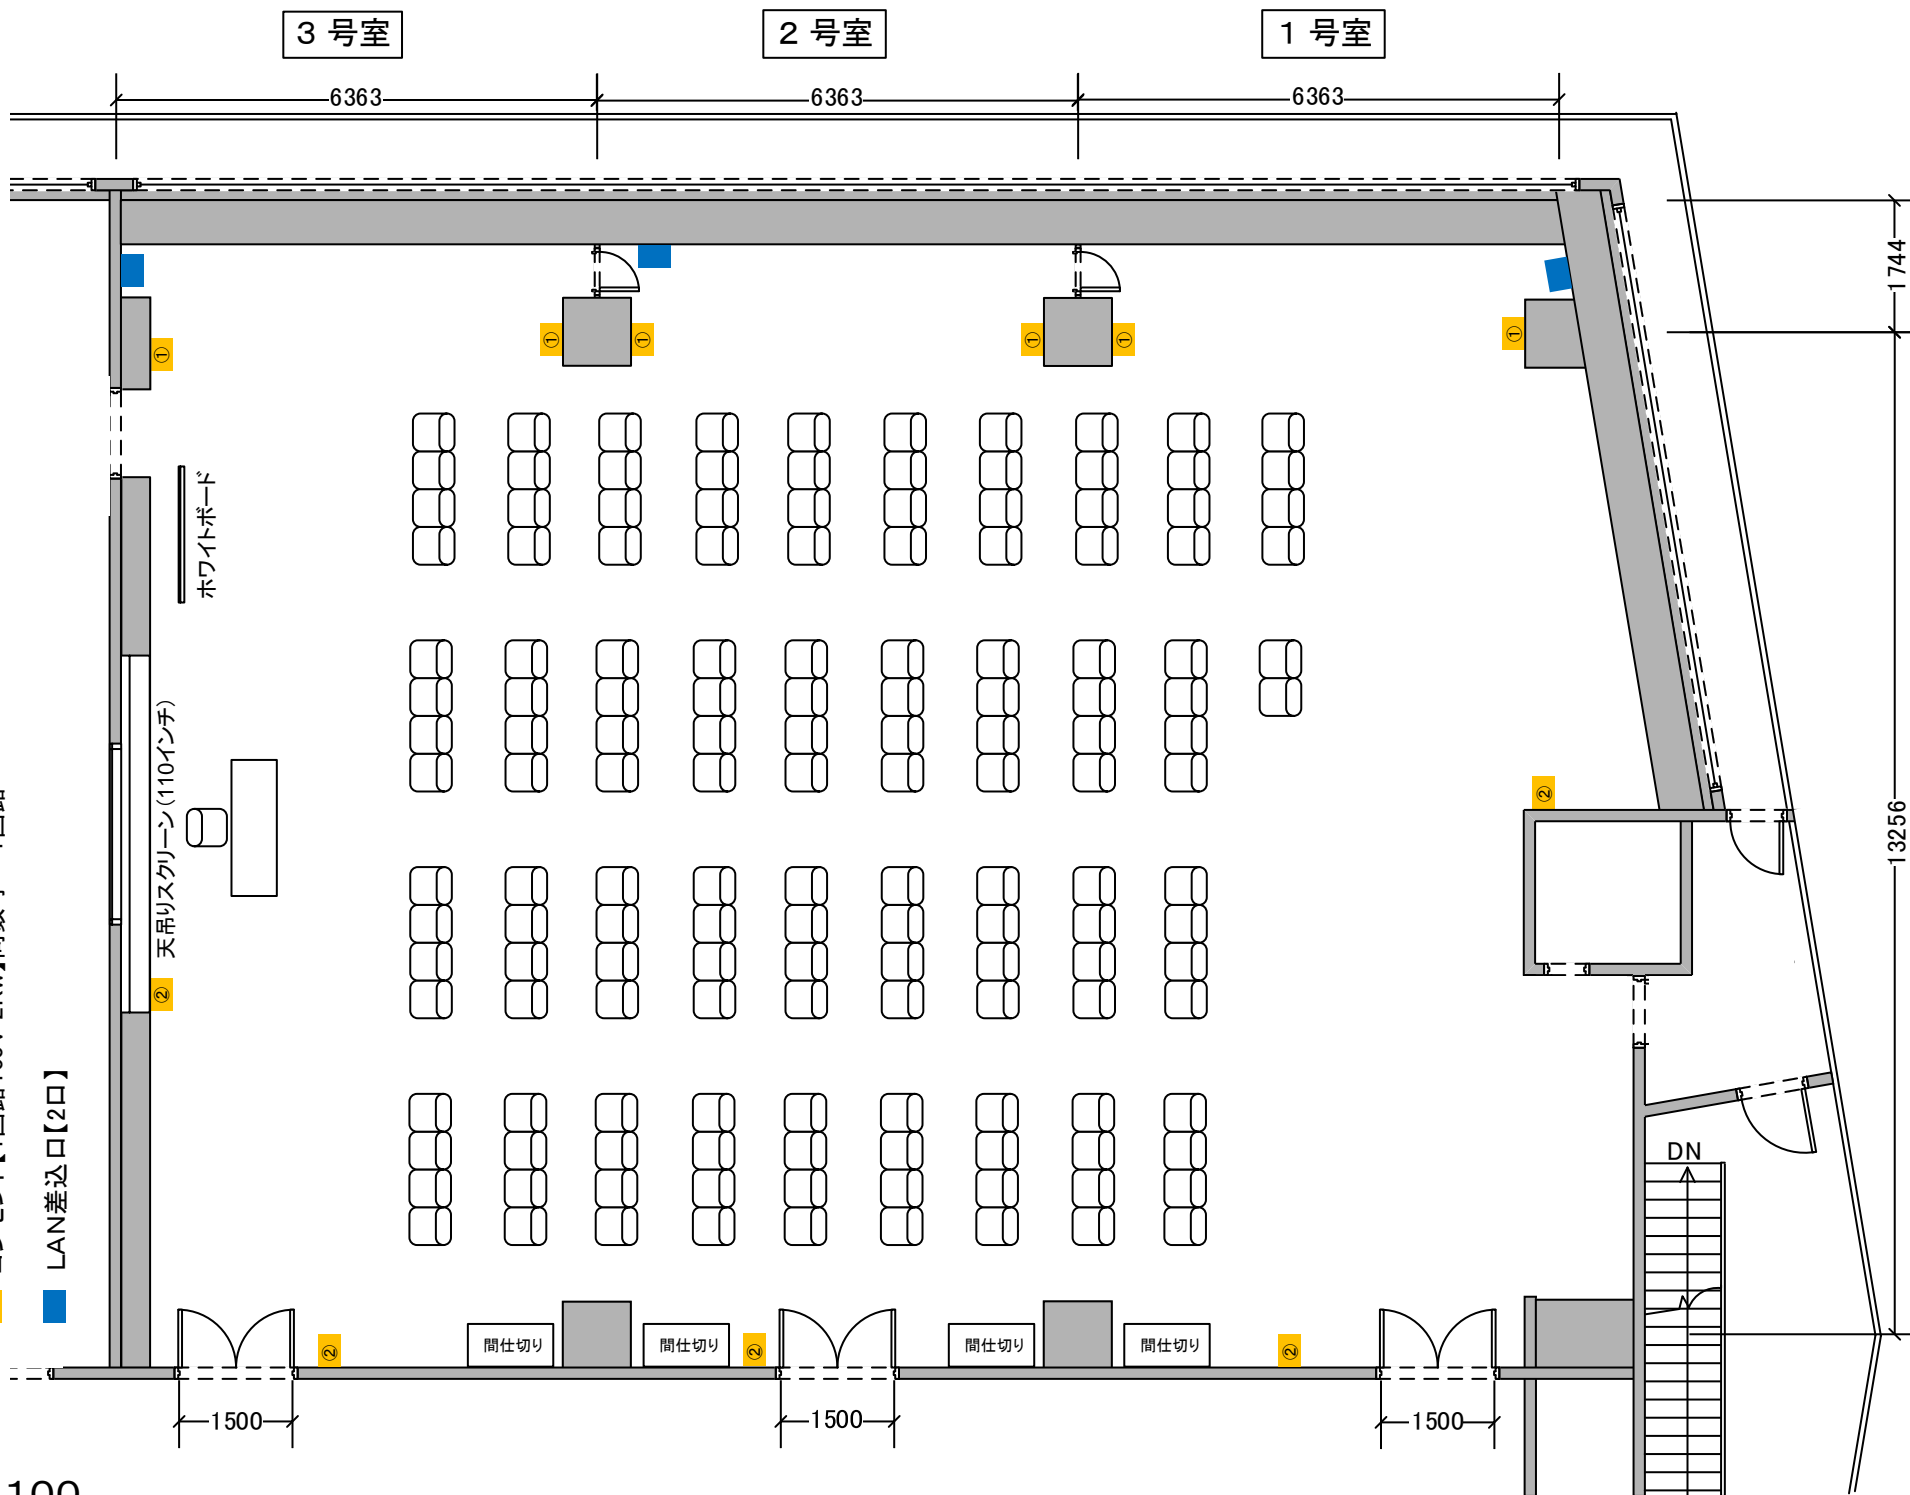

■ コンセント【1回路100V 2Kw】同数字=1回路

■ LAN差込口【2口】

1:100

■ コンセント【1回路100V 2Kw】同数字=1回路

■ LAN差込口【2口】

1:100

1:100

■ コンセント【1回路100V 2Kw】同数字=1回路

■ LAN差込口【2口】

1:100