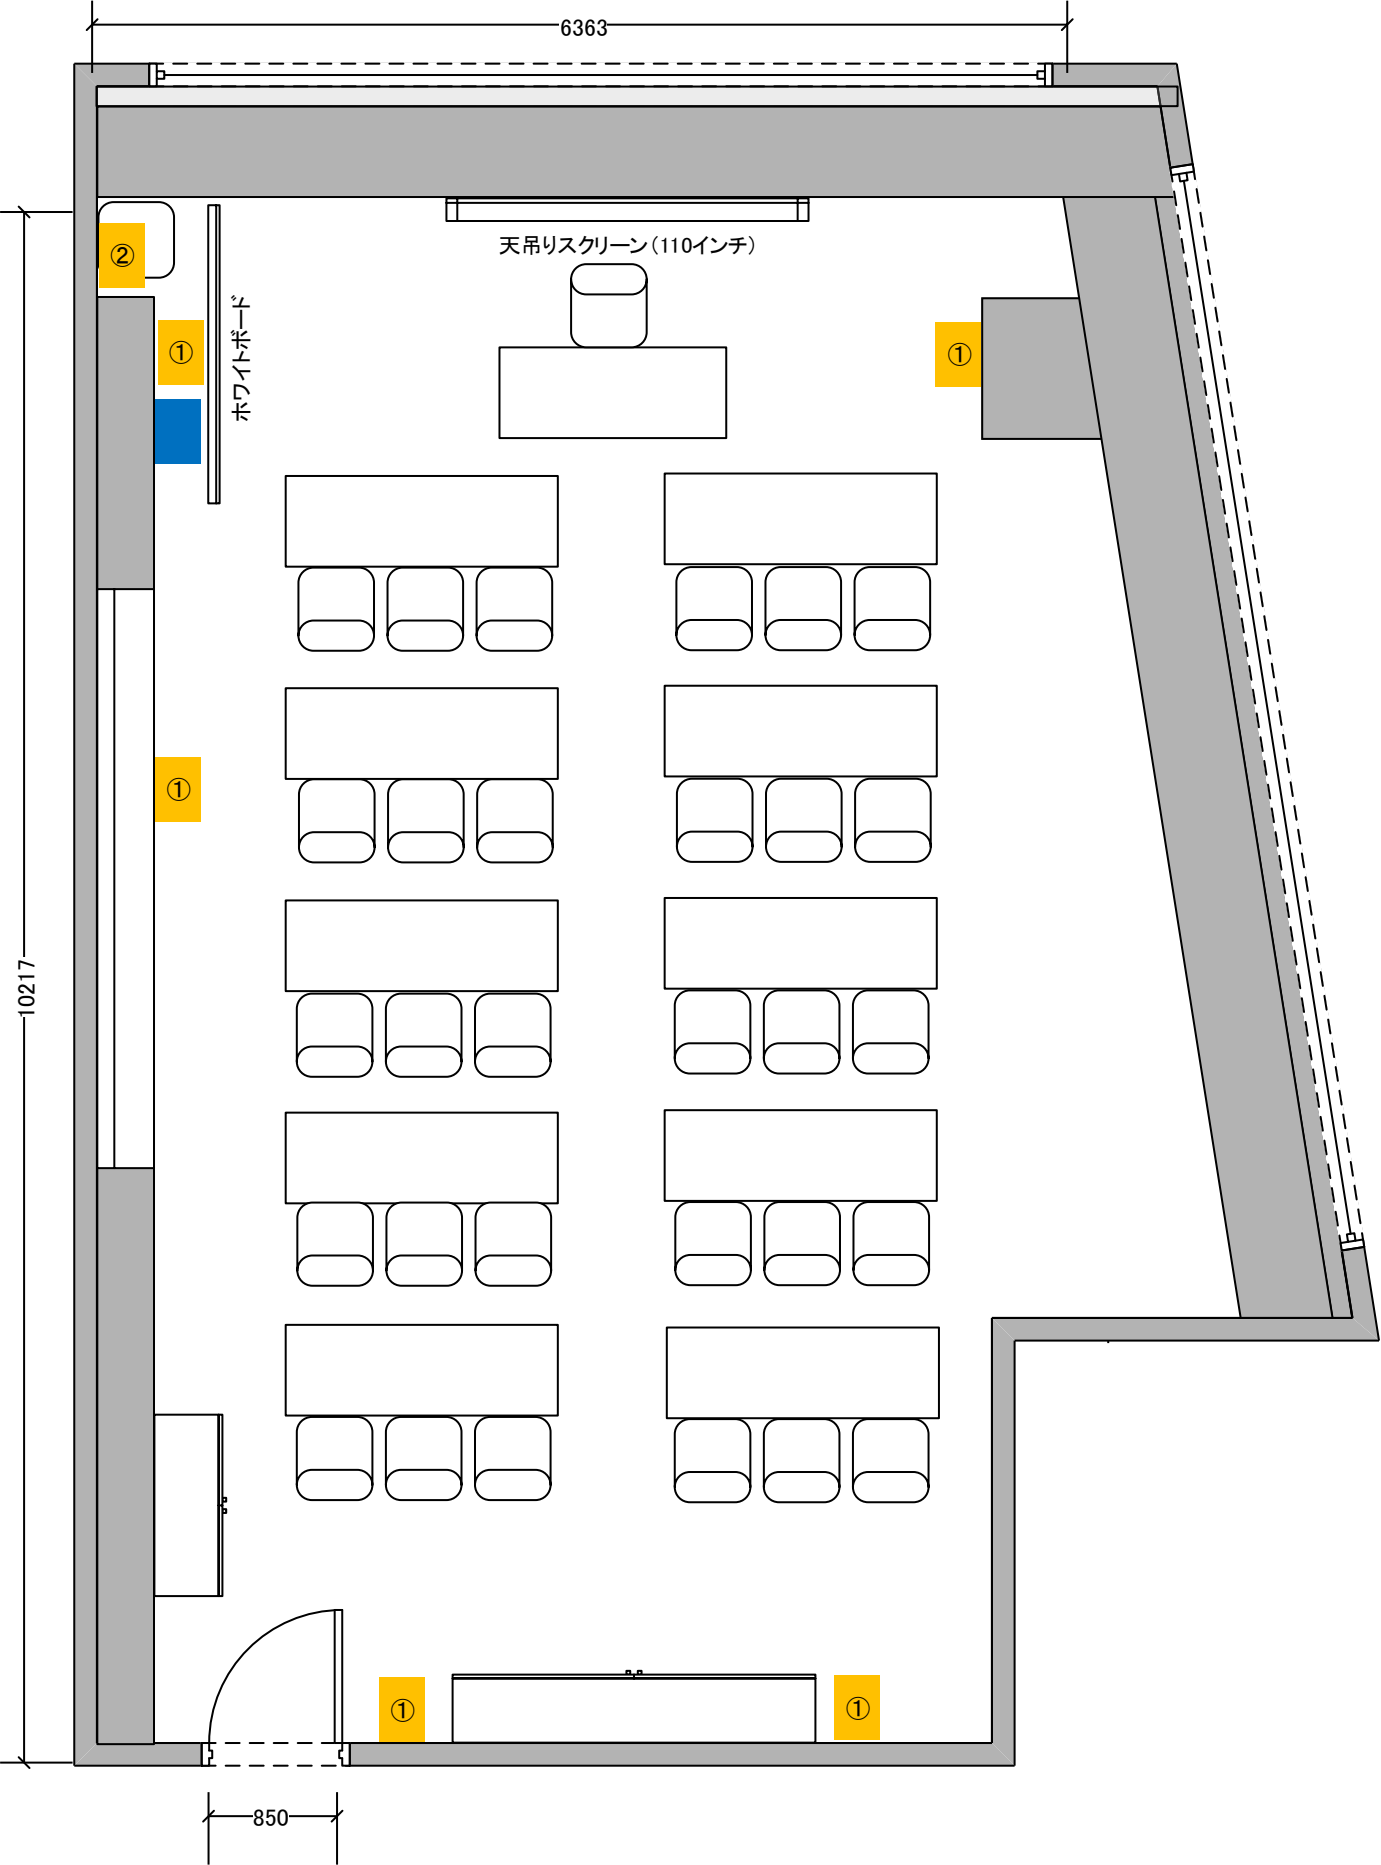

# 12号室

- コンセント【1回路100V 2Kw】同数字=1回路
- LAN差込口【2口】

# 12 号室

- コンセント【1回路100V 2Kw】同数字=1回路
- LAN差込口【2口】