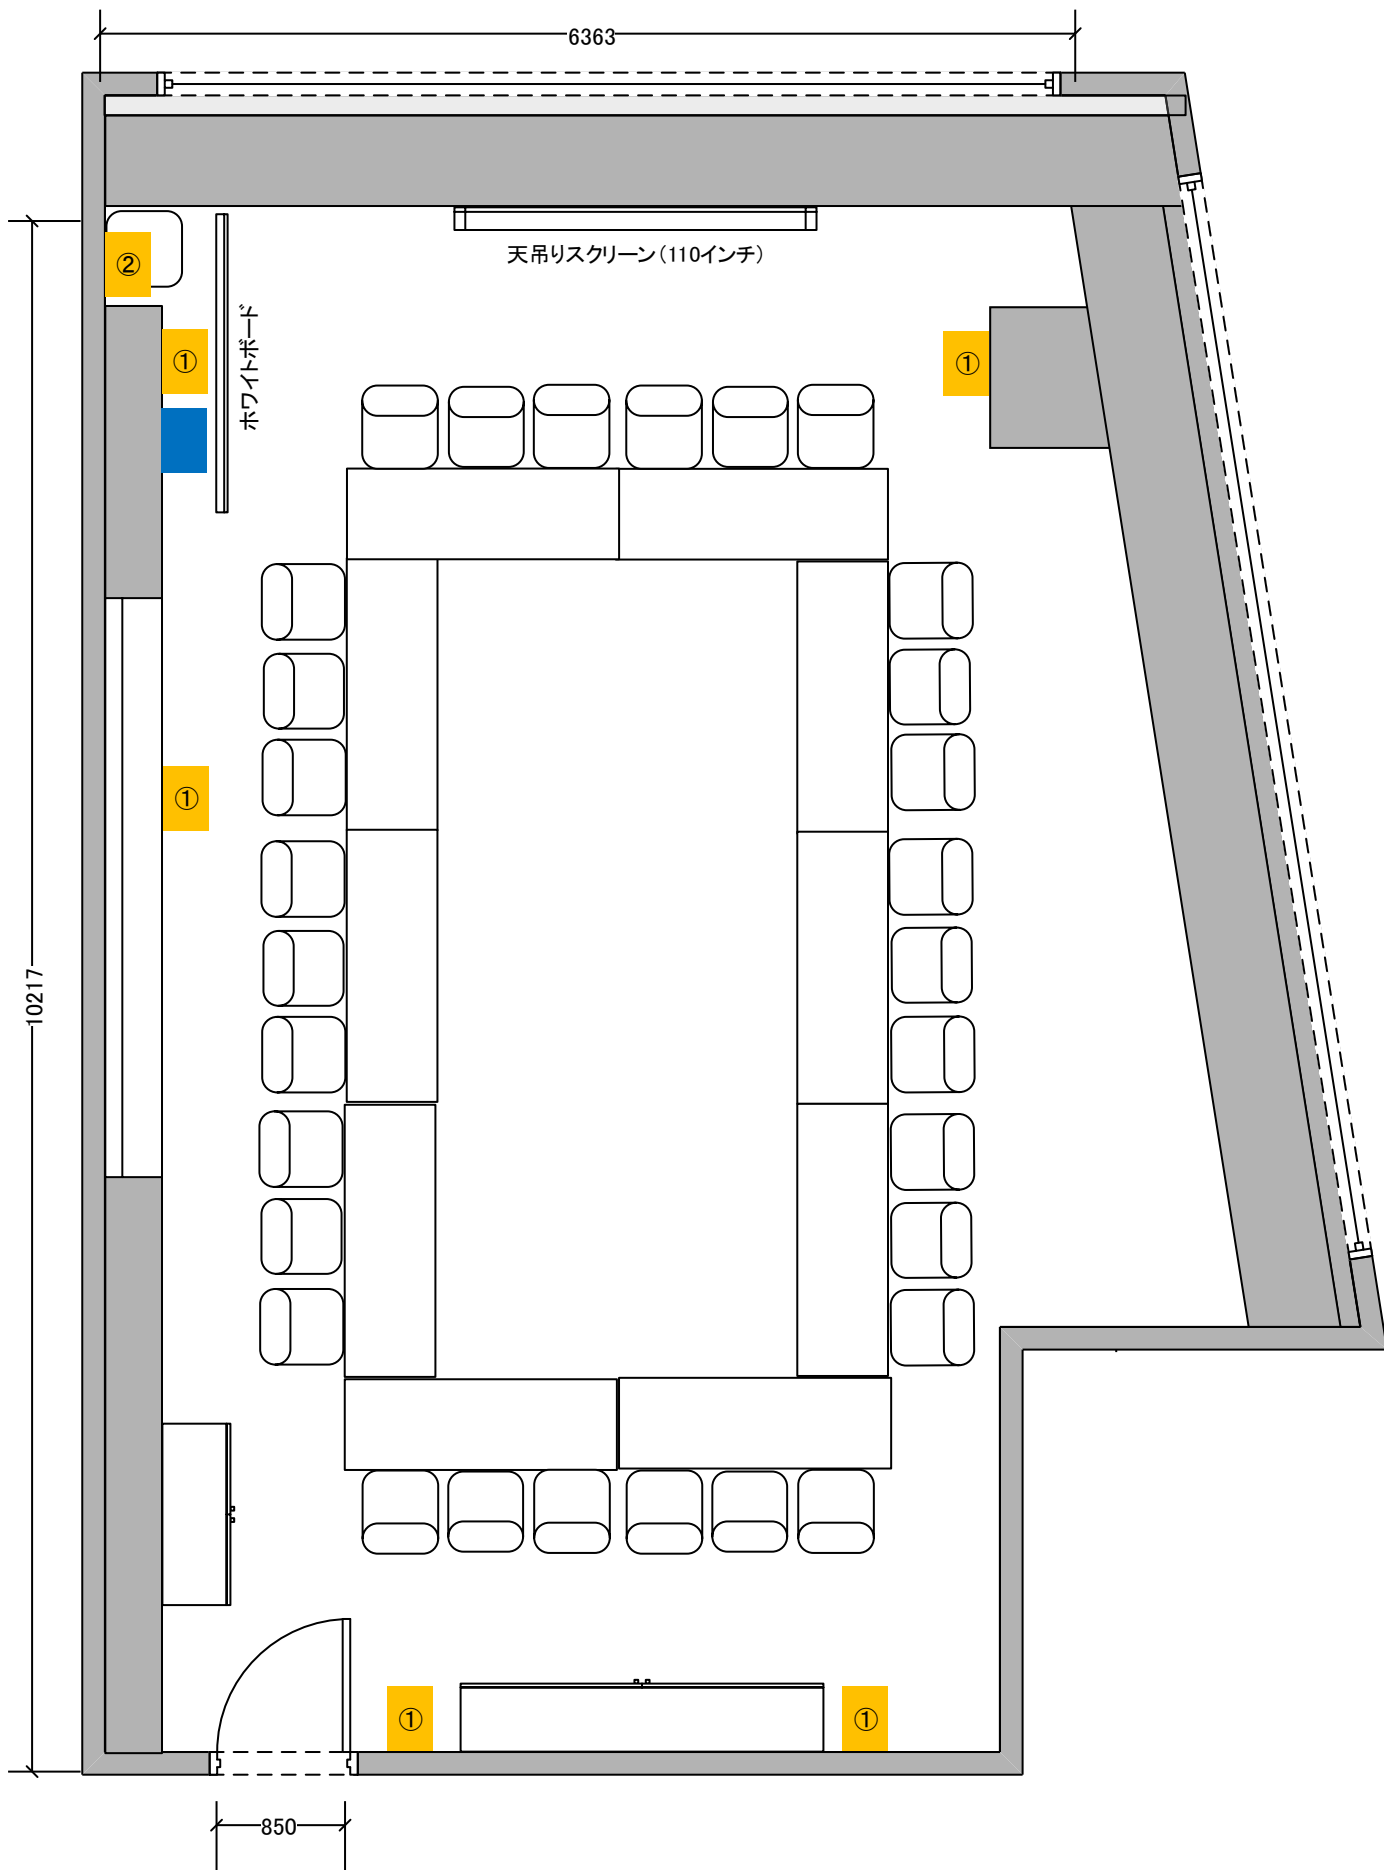

# 12号室

- コンセント【1回路100V 2Kw】同数字=1回路
- LAN差込口【2口】

# 12 号室

- コンセント【1回路100V 2Kw】同数字=1回路
- LAN差込口【2口】