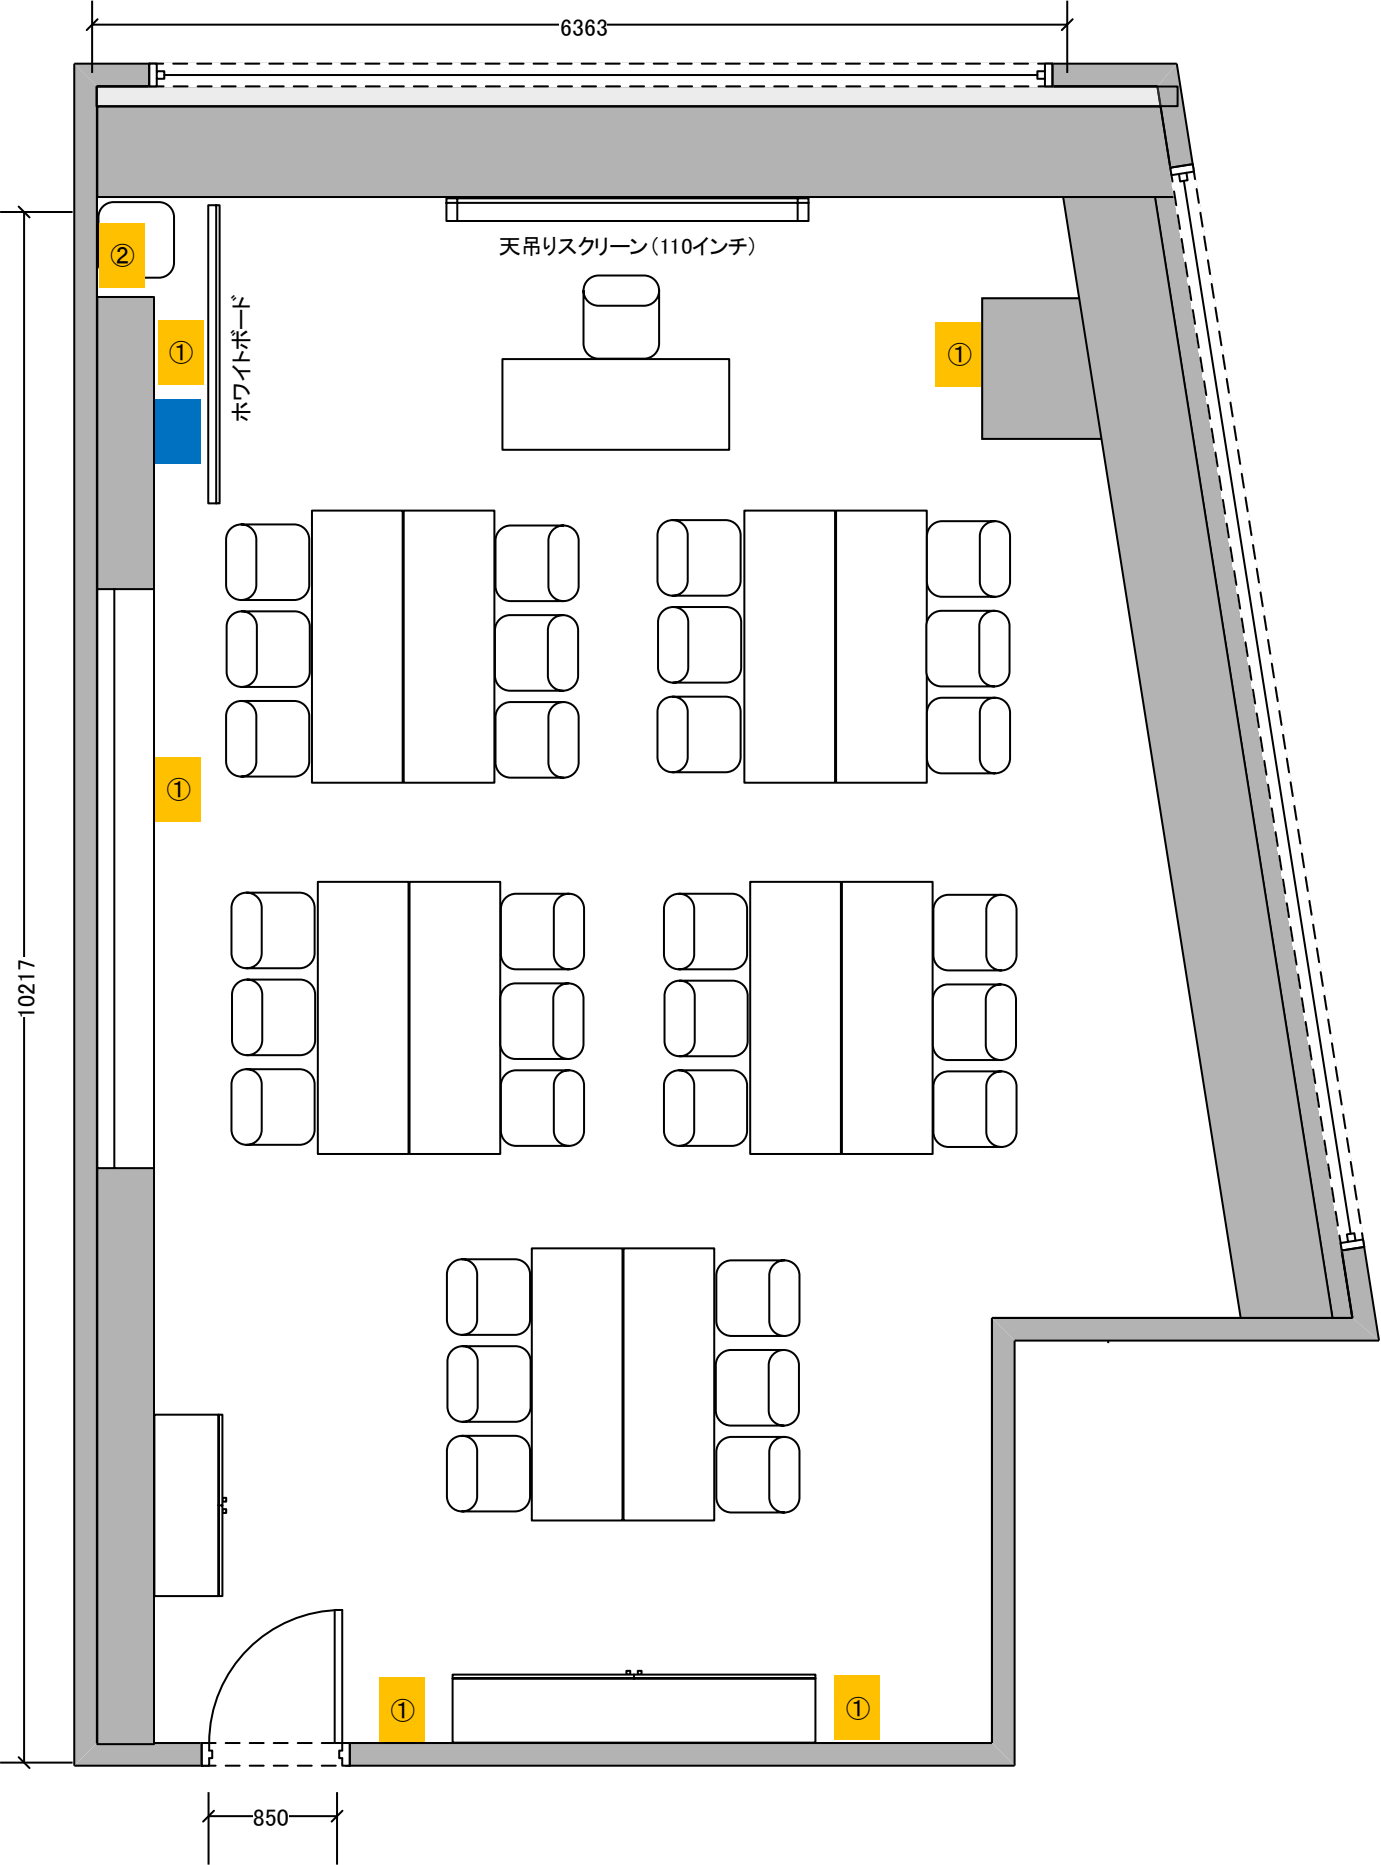

# 12号室

- コンセント【1回路100V 2Kw】同数字=1回路
- LAN差込口【2口】

# 12 号室

- コンセント【1回路100V 2Kw】同数字=1回路
- LAN差込口【2口】