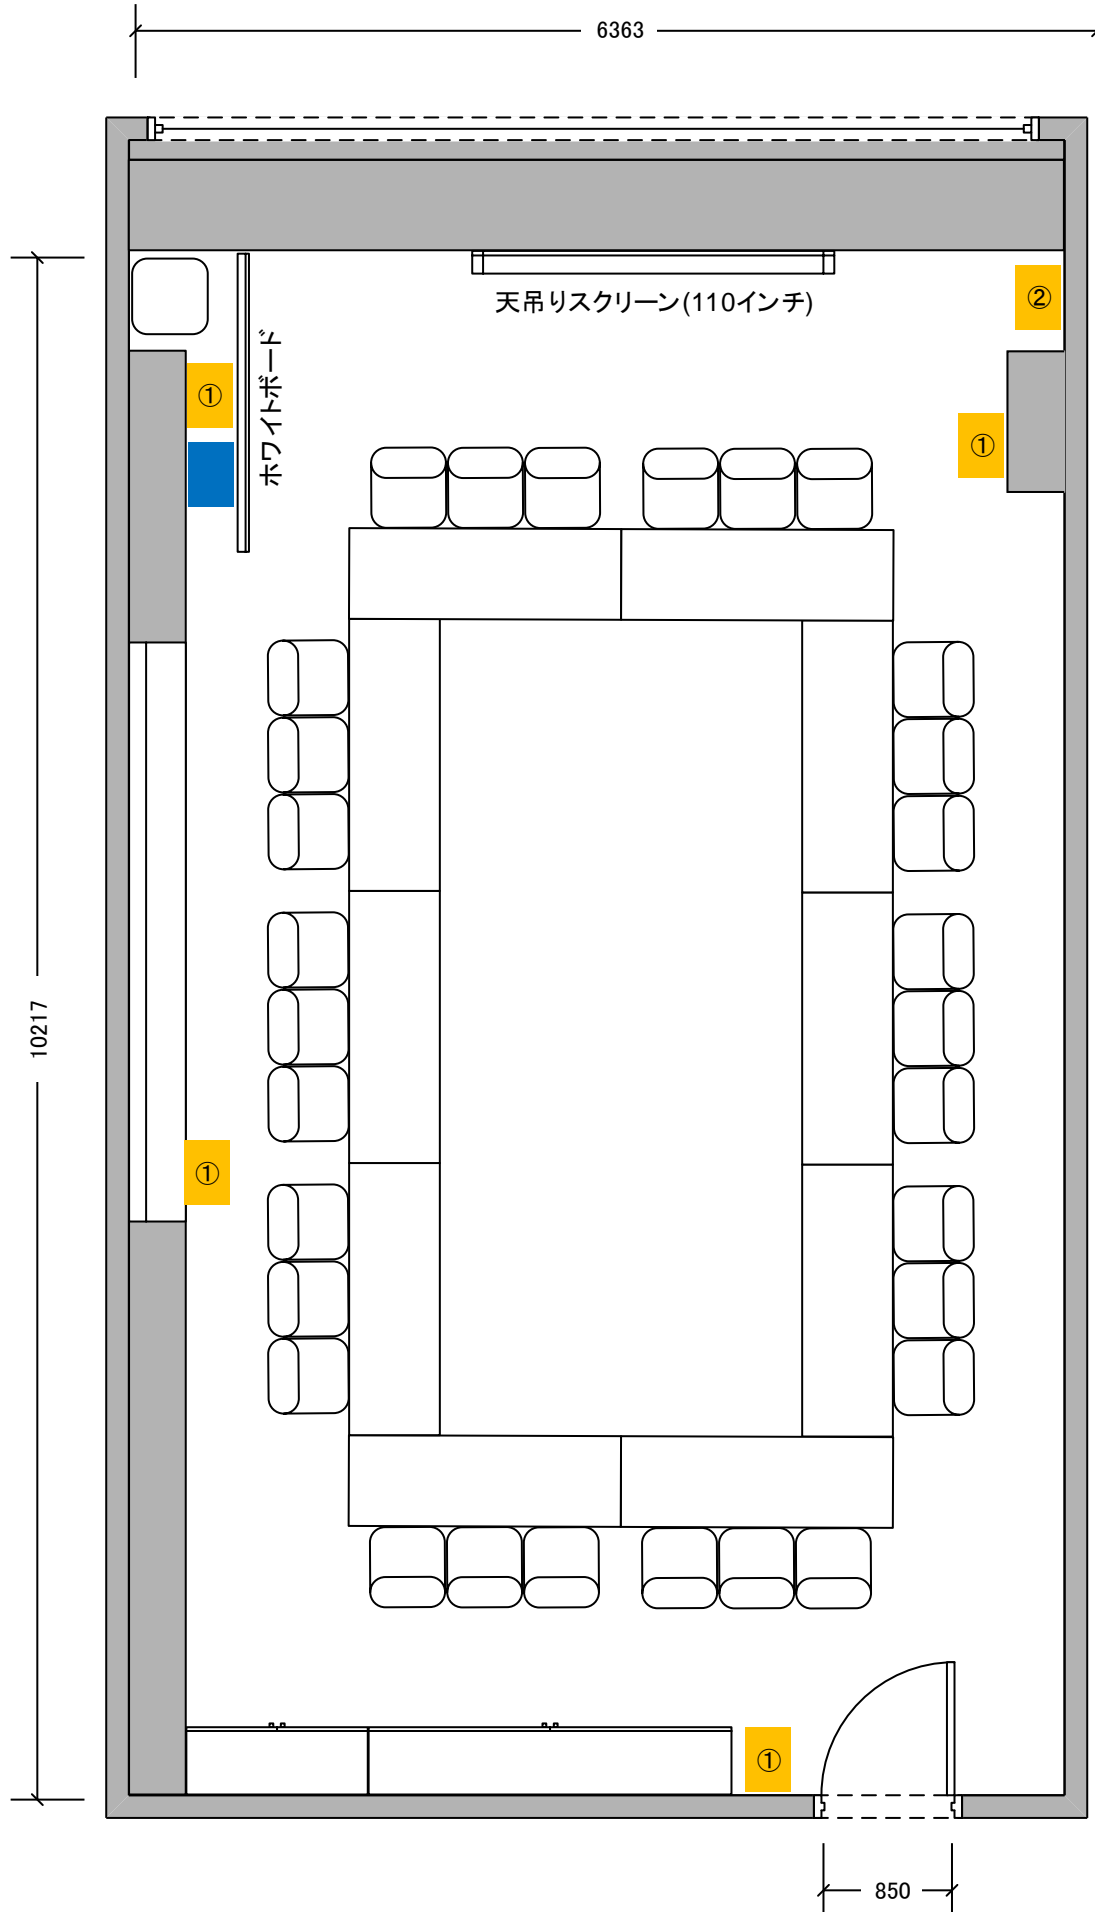

# 11号室

コンセント【1回路100V 2Kw】同数字=1回路

LAN差込口【2口】

6363

# 11号室

コンセント【1回路100V 2Kw】同数字=1回路

LAN差込口【2口】