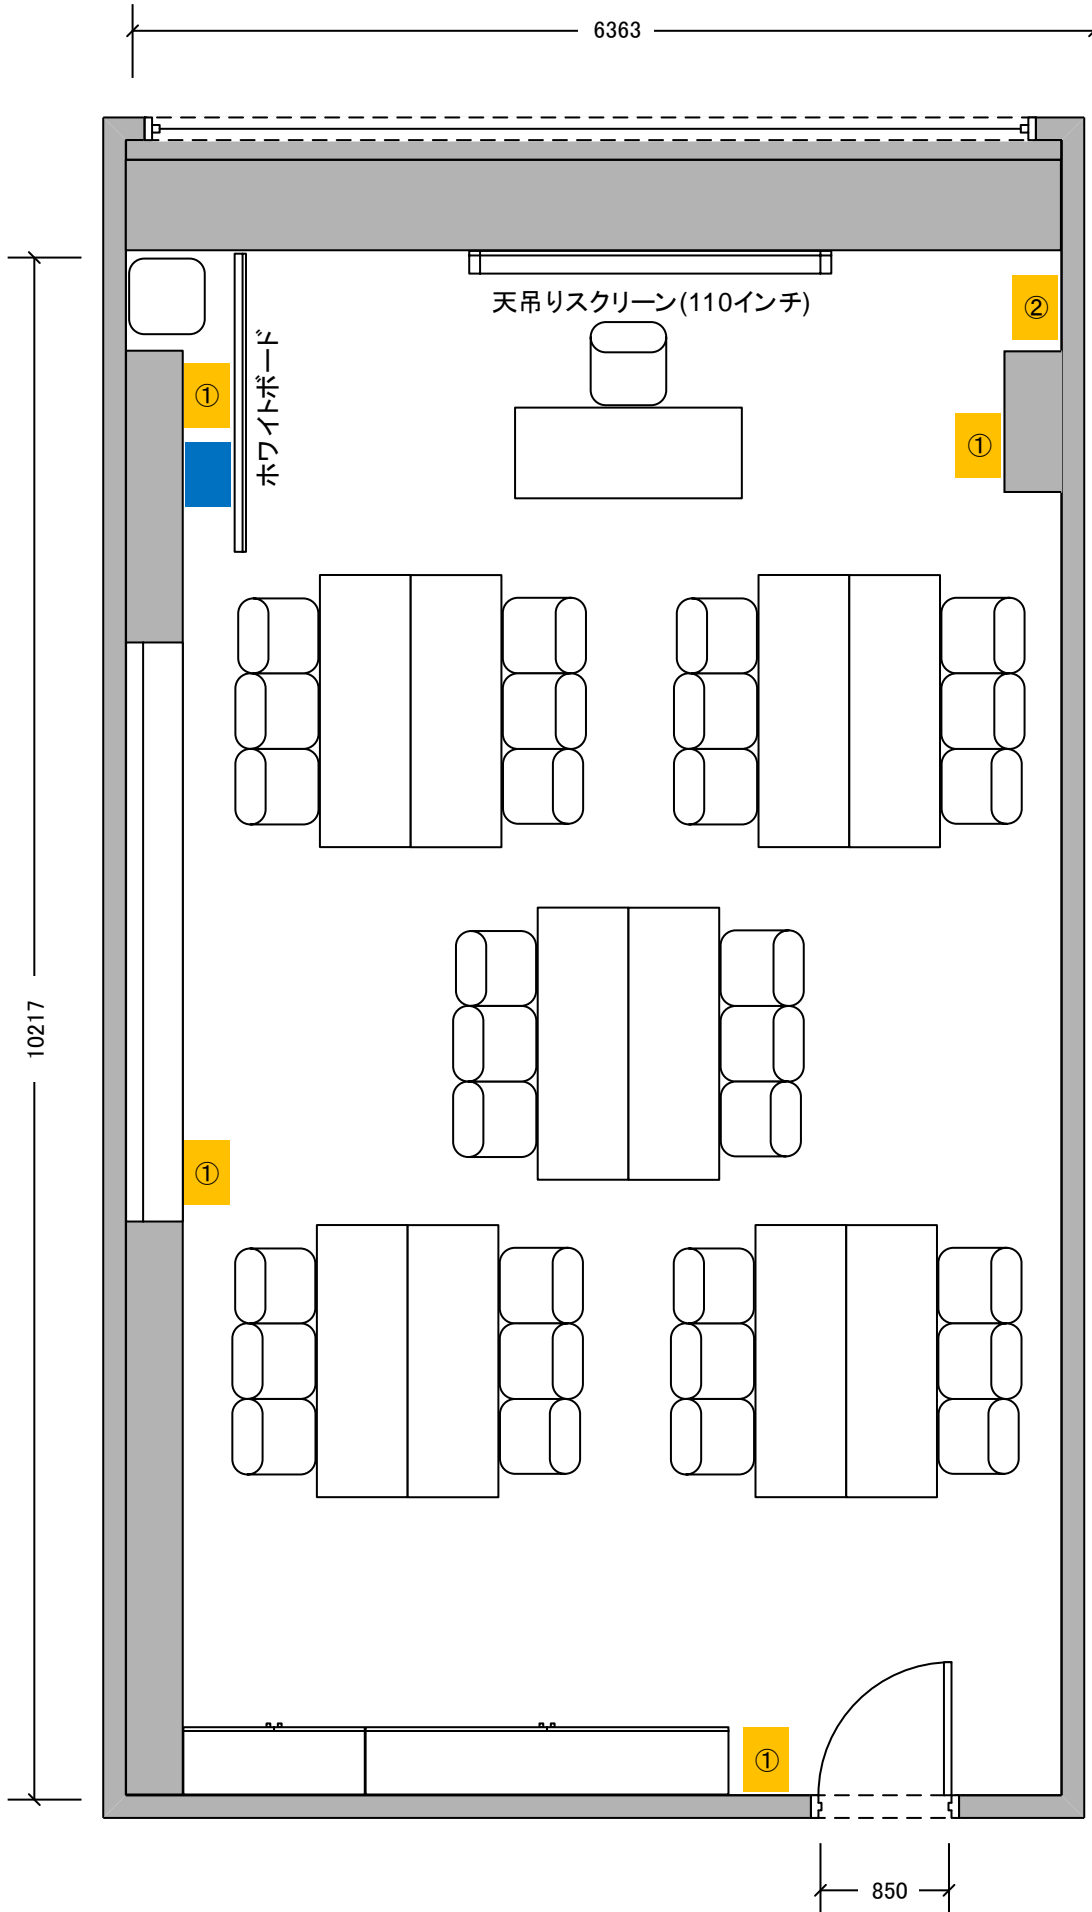

# 11号室

コンセント【1回路100V 2Kw】同数字=1回路

LAN差込口【2口】

6363

# 11号室

コンセント【1回路100V 2Kw】同数字=1回路

LAN差込口【2口】