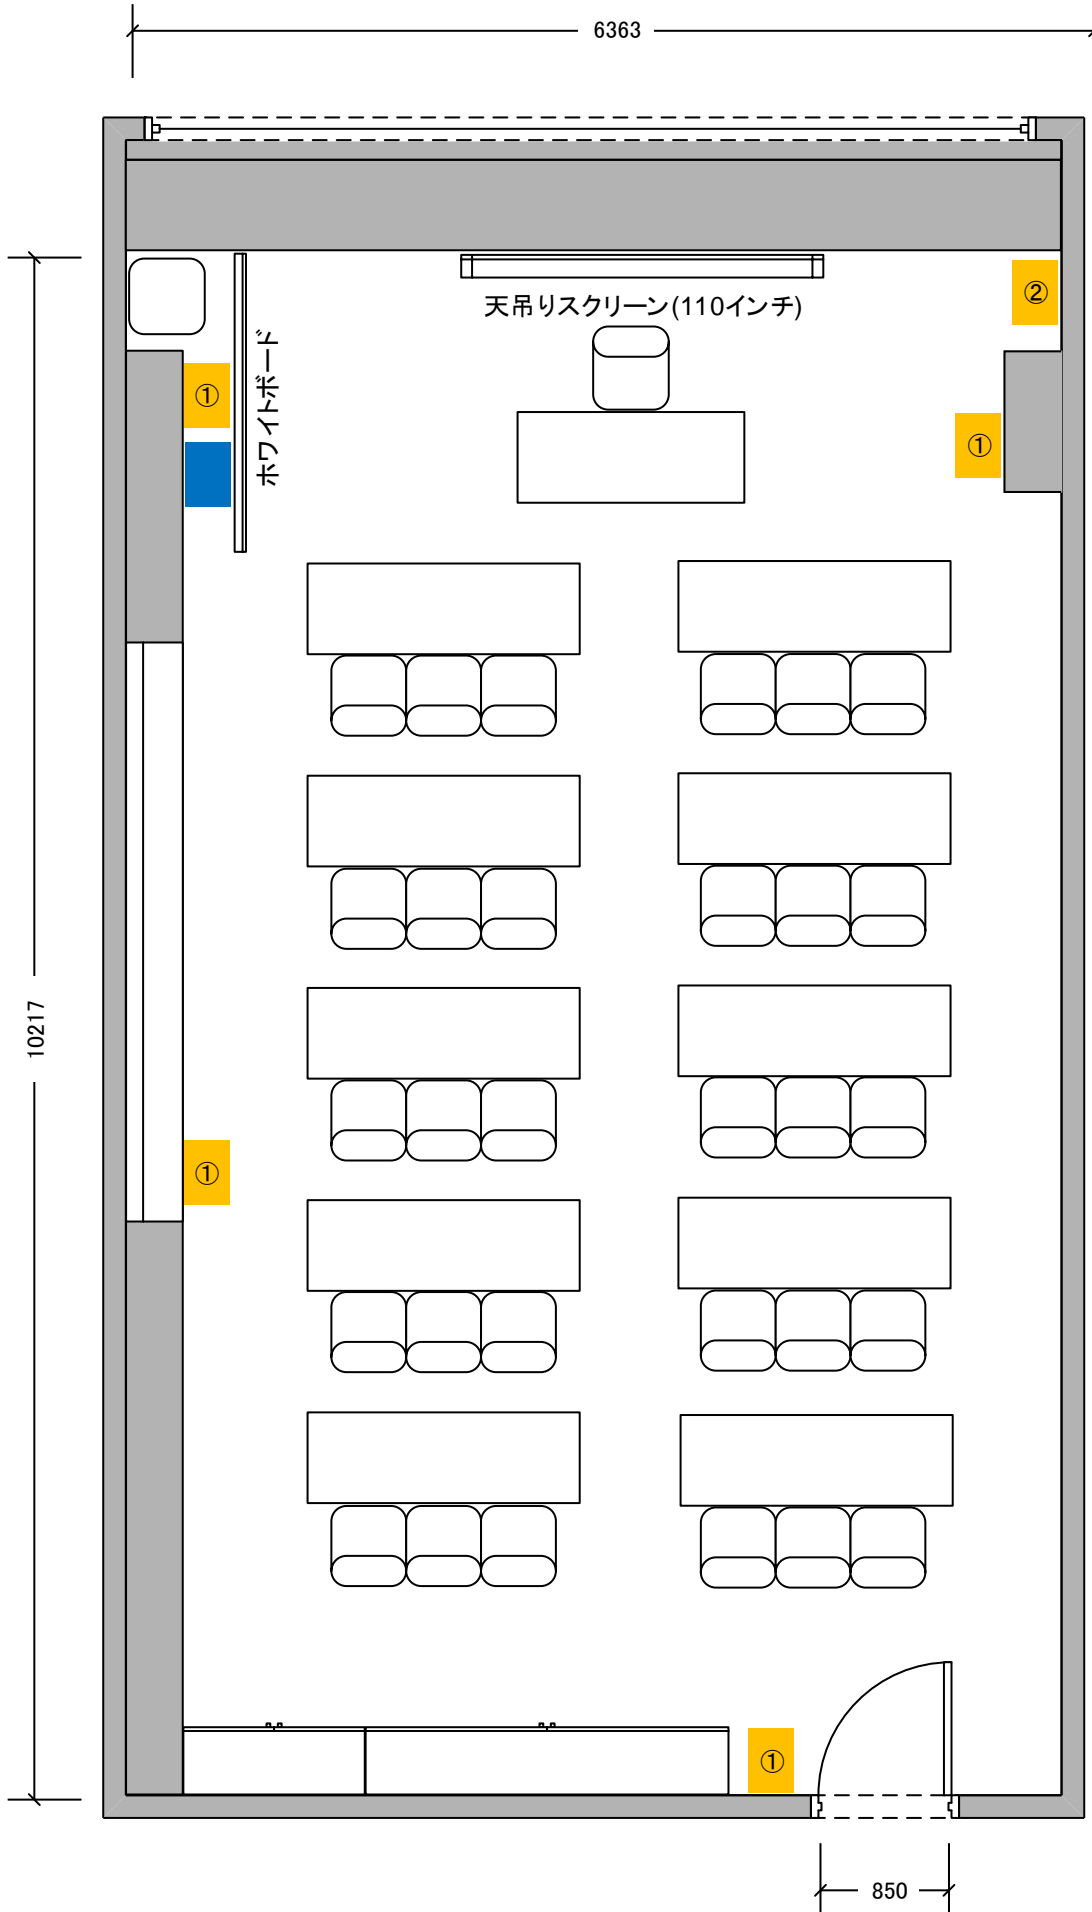

# 11号室

コンセント【1回路100V 2Kw】同数字=1回路

LAN差込口【2口】

6363

# 11号室

コンセント【1回路100V 2Kw】同数字=1回路

LAN差込口【2口】