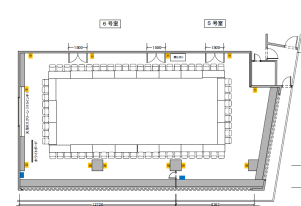

阪急グランドビル貸会議室図面

1・2・3号室

スクール形式

口型

5・6号室

スクール形式

口型

7号室

スクール形式

口型

8・10号室

スクール形式

口型

11号室

スクール形式

口型

12号室

スクール形式

口型

■ コンセント【1回路100V 2kw】同数字=1回路

■ LAN差込口【2口】