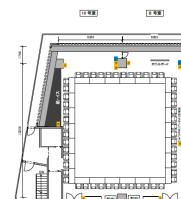

阪急グランドビル貸会議室図面

1・2・3号室

スクール形式

口型

5・6号室

スクール形式

口型

7号室

スクール形式

口型

8・10号室

スクール形式

口型

11号室

スクール形式

口型

12号室

スクール形式

口型

■ コンセント【1回路100V 2kw】同数字=1回路

■ LAN差込口【2口】