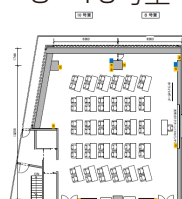

阪急グランドビル貸会議室図面

1・2・3号室

スクール形式

口型

5・6号室

スクール形式

口型

7号室

スクール形式

口型

8・10号室

スクール形式

口型

11号室

スクール形式

口型

12号室

スクール形式

口型

■ コンセント【1回路100V 2kw】同数字=1回路

■ LAN差込口【2口】