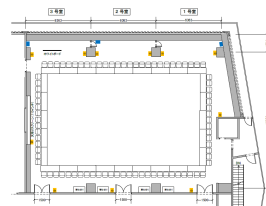

阪急グランドビル貸会議室図面

1・2・3号室

スクール形式

口型

5・6号室

スクール形式

口型

7号室

スクール形式

口型

8・10号室

スクール形式

口型

11号室

スクール形式

口型

12号室

スクール形式

口型

■ コンセント【1回路100V 2kw】同数字=1回路

■ LAN差込口【2口】