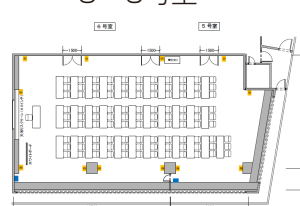

阪急グランドビル貸会議室図面

1・2・3号室

スクール形式

口型

5・6号室

スクール形式

口型

7号室

スクール形式

口型

8・10号室

スクール形式

口型

11号室

スクール形式

口型

12号室

スクール形式

口型

■ コンセント【1回路100V 2kw】同数字=1回路

■ LAN差込口【2口】