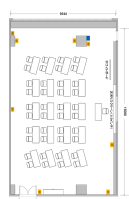

阪急グランドビル貸会議室図面

1・2・3号室

スクール形式

口型

5・6号室

スクール形式

口型

7号室

スクール形式

口型

8・10号室

スクール形式

口型

11号室

スクール形式

口型

12号室

スクール形式

口型

■ コンセント【1回路100V 2kw】同数字=1回路

■ LAN差込口【2口】