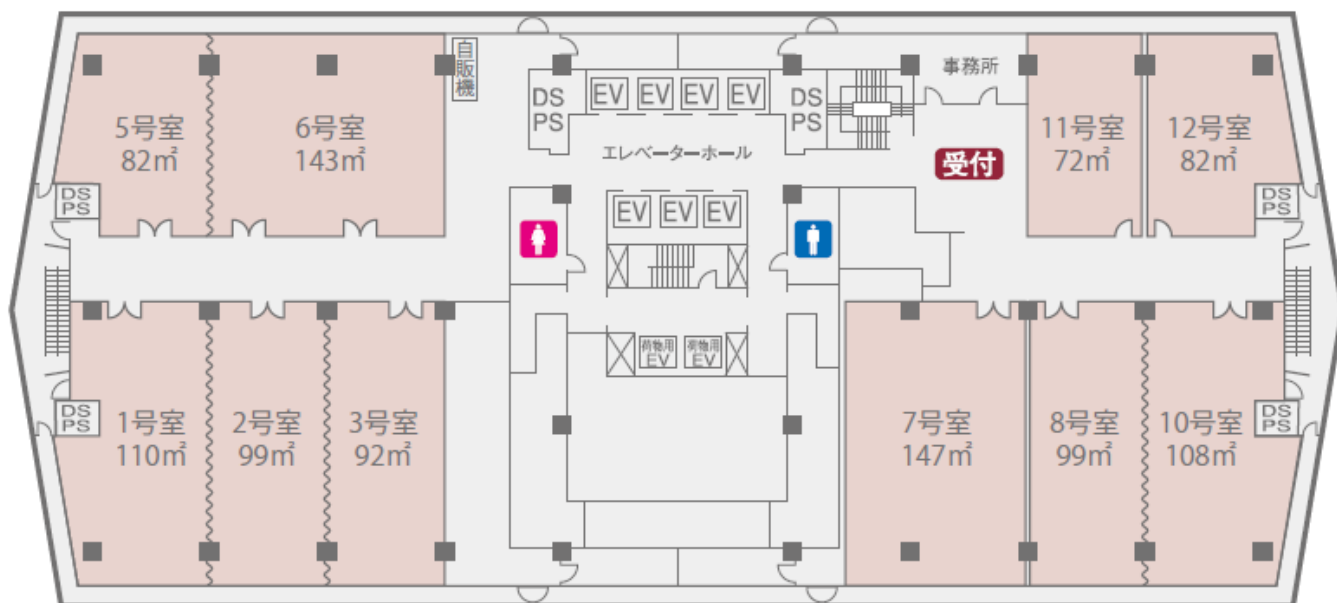

阪急グランドビル貸会議室図面

1・2・3号室

スクール形式

口型

5・6号室

スクール形式

口型

7号室

スクール形式

口型

8・10号室

スクール形式

口型

11号室

スクール形式

口型

12号室

スクール形式

口型

■ コンセント【1回路100V 2kw】同数字=1回路

■ LAN差込口【2口】