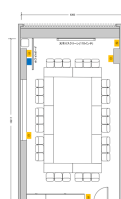

阪急グランドビル貸会議室図面

1・2・3号室

スクール形式

口型

5・6号室

スクール形式

口型

7号室

スクール形式

口型

8・10号室

スクール形式

口型

11号室

スクール形式

口型

12号室

スクール形式

口型

■ コンセント【1回路100V 2kw】同数字=1回路

■ LAN差込口【2口】