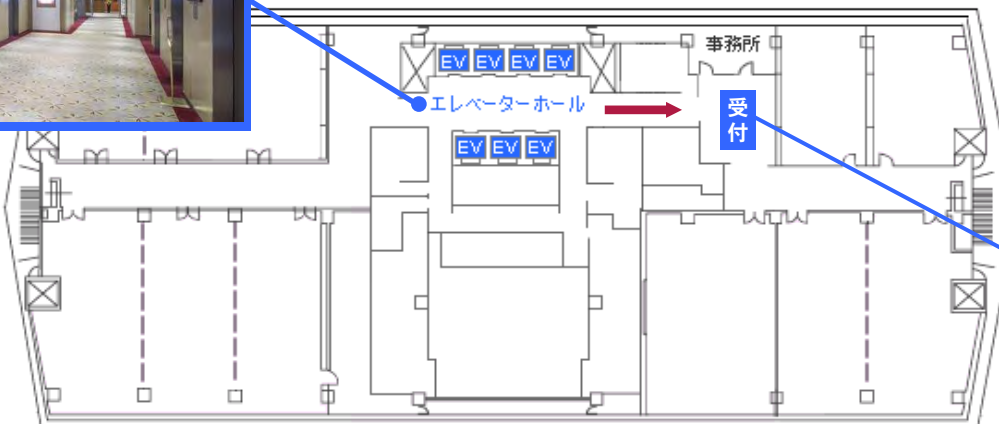

Access Map

阪急グランドビル 26階貸会議室

アクセスマップ

■アクセス

電車でお越しの方

- 阪急大阪梅田駅(3階改札口)より 徒歩約3分
- JR大阪駅(御堂筋南口)より 徒歩約3分
- 阪神大阪梅田駅(東口)より 徒歩約5分
- 大阪メトロ御堂筋線梅田駅(11番出口:南改札)より 徒歩約3分
- 大阪メトロ谷町線東梅田駅(1番出口)より 徒歩約5分

お車でお越しの方

- 阪急グランドビルに駐車場完備(有料)

1階メインエントランス

阪急グランドビルの入口には32番街と表記されております。メインエントランスの奥へ進んで頂くと、2箇所のエレベーターホールがございます。奥のエレベーターより26階へお越し下さい。

26階フロア

エレベーターから降りられましたら、フロアマップにあります**矢印**の方向へお進みください。

阪急グランドビル26階 貸会議室・展示会場