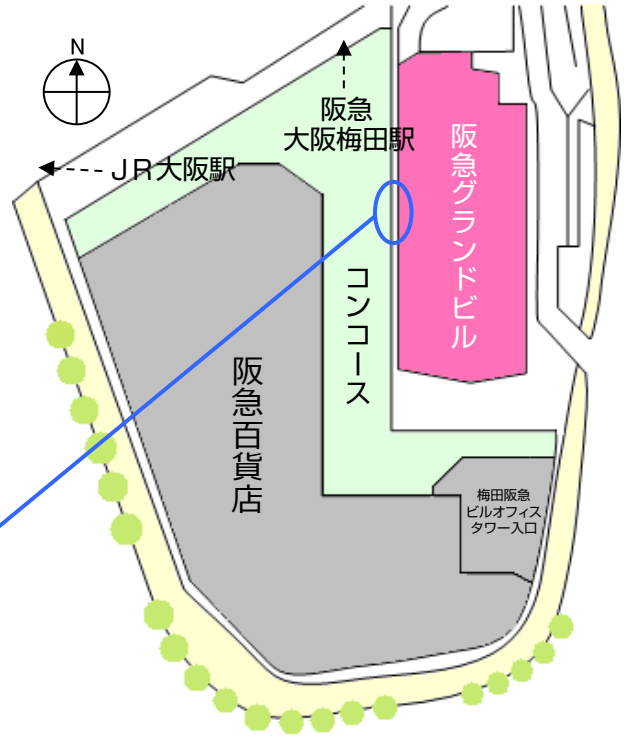

Access Map

阪急グランドビル 26階貸会議室

アクセスマップ

■アクセス

電車でお越しの方

- 阪急大阪梅田駅(3階改札口)より 徒歩約3分
- JR大阪駅(御堂筋南口)より 徒歩約3分
- 阪神大阪梅田駅(東口)より 徒歩約5分
- 大阪メトロ御堂筋線梅田駅(11番出口:南改札)より 徒歩約3分
- 大阪メトロ谷町線東梅田駅(1番出口)より 徒歩約5分

お車でお越しの方

- 阪急グランドビルに駐車場完備(有料)

1階メインエントランス

阪急グランドビルの入口には32番街と表記されております。メインエントランスの奥へ進んで頂くと、2箇所のエレベーターホールがございます。奥のエレベーターより26階へお越し下さい。

26階フロア

エレベーターから降りられましたら、フロアマップにあります**矢印**の方向へお進みください。

阪急グランドビル26階 貸会議室・展示会場