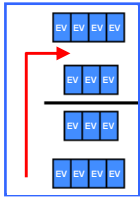

Access Map

阪急グランドビル 26階貸会議室

アクセスマップ

■アクセス

電車でお越しの方

- 阪急大阪梅田駅(3階改札口)より 徒歩約3分
- JR大阪駅(御堂筋南口)より 徒歩約3分
- 阪神大阪梅田駅(東口)より 徒歩約5分
- 大阪メトロ御堂筋線梅田駅(11番出口:南改札)より 徒歩約3分
- 大阪メトロ谷町線東梅田駅(1番出口)より 徒歩約5分

お車でお越しの方

- 阪急グランドビルに駐車場完備(有料)

1階メインエントランス

阪急グランドビルの入口には32番街と表記されております。メインエントランスの奥へ進んで頂くと、2箇所のエレベーターホールがございます。奥のエレベーターより26階へお越し下さい。

26階フロア

エレベーターから降りられましたら、フロアマップにあります**矢印**の方向へお進みください。

阪急グランドビル26階 貸会議室・展示会場