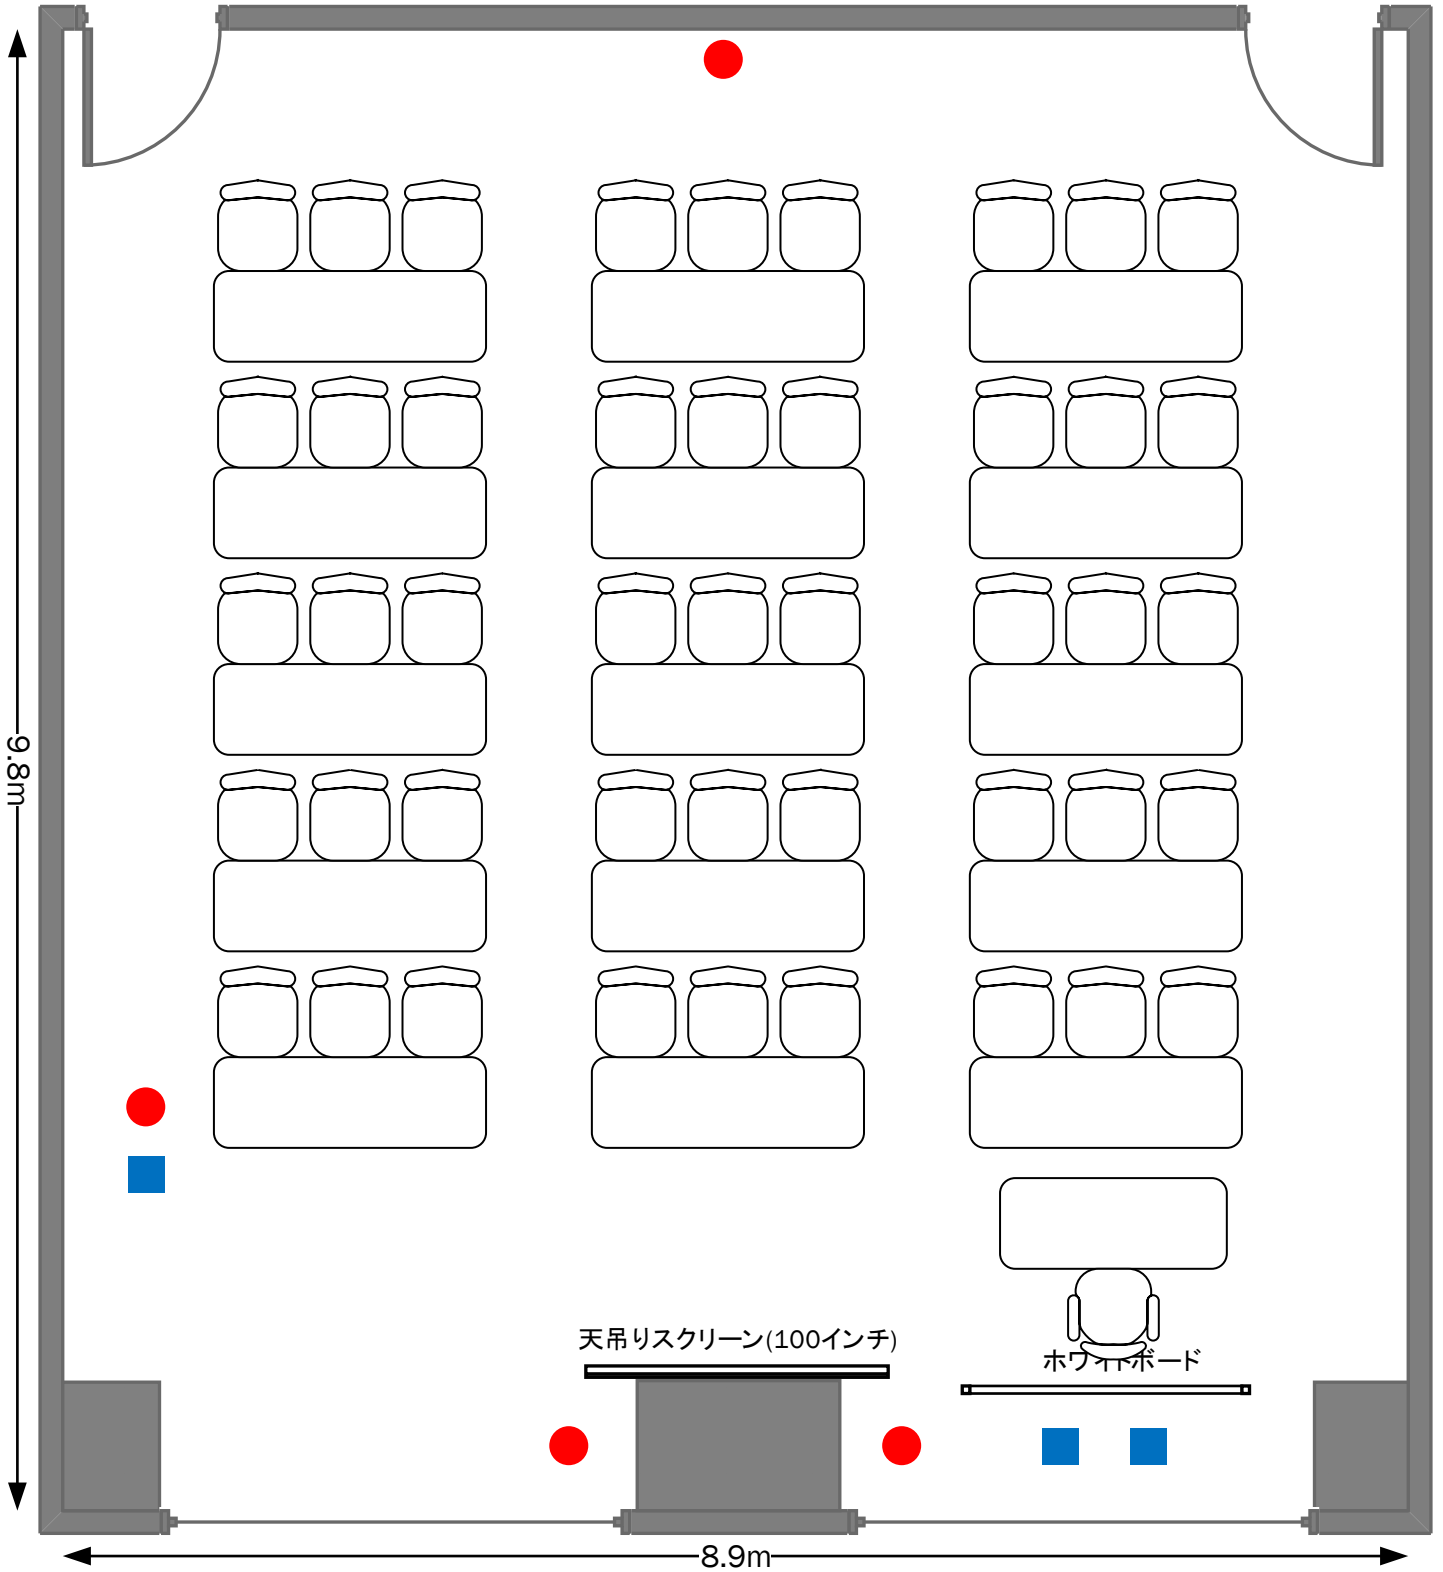

12号室 スクール45名

- : 電源位置
- : LAN差込口

12号室 口型42名

- : 電源位置
- : LAN差込口

12号室 6名島×7

- : 電源位置
- : LAN差込口

12号室 シアター45名

- : 電源位置
- : LAN差込口

12号室 平面図

- : 電源位置
- : LAN差込口