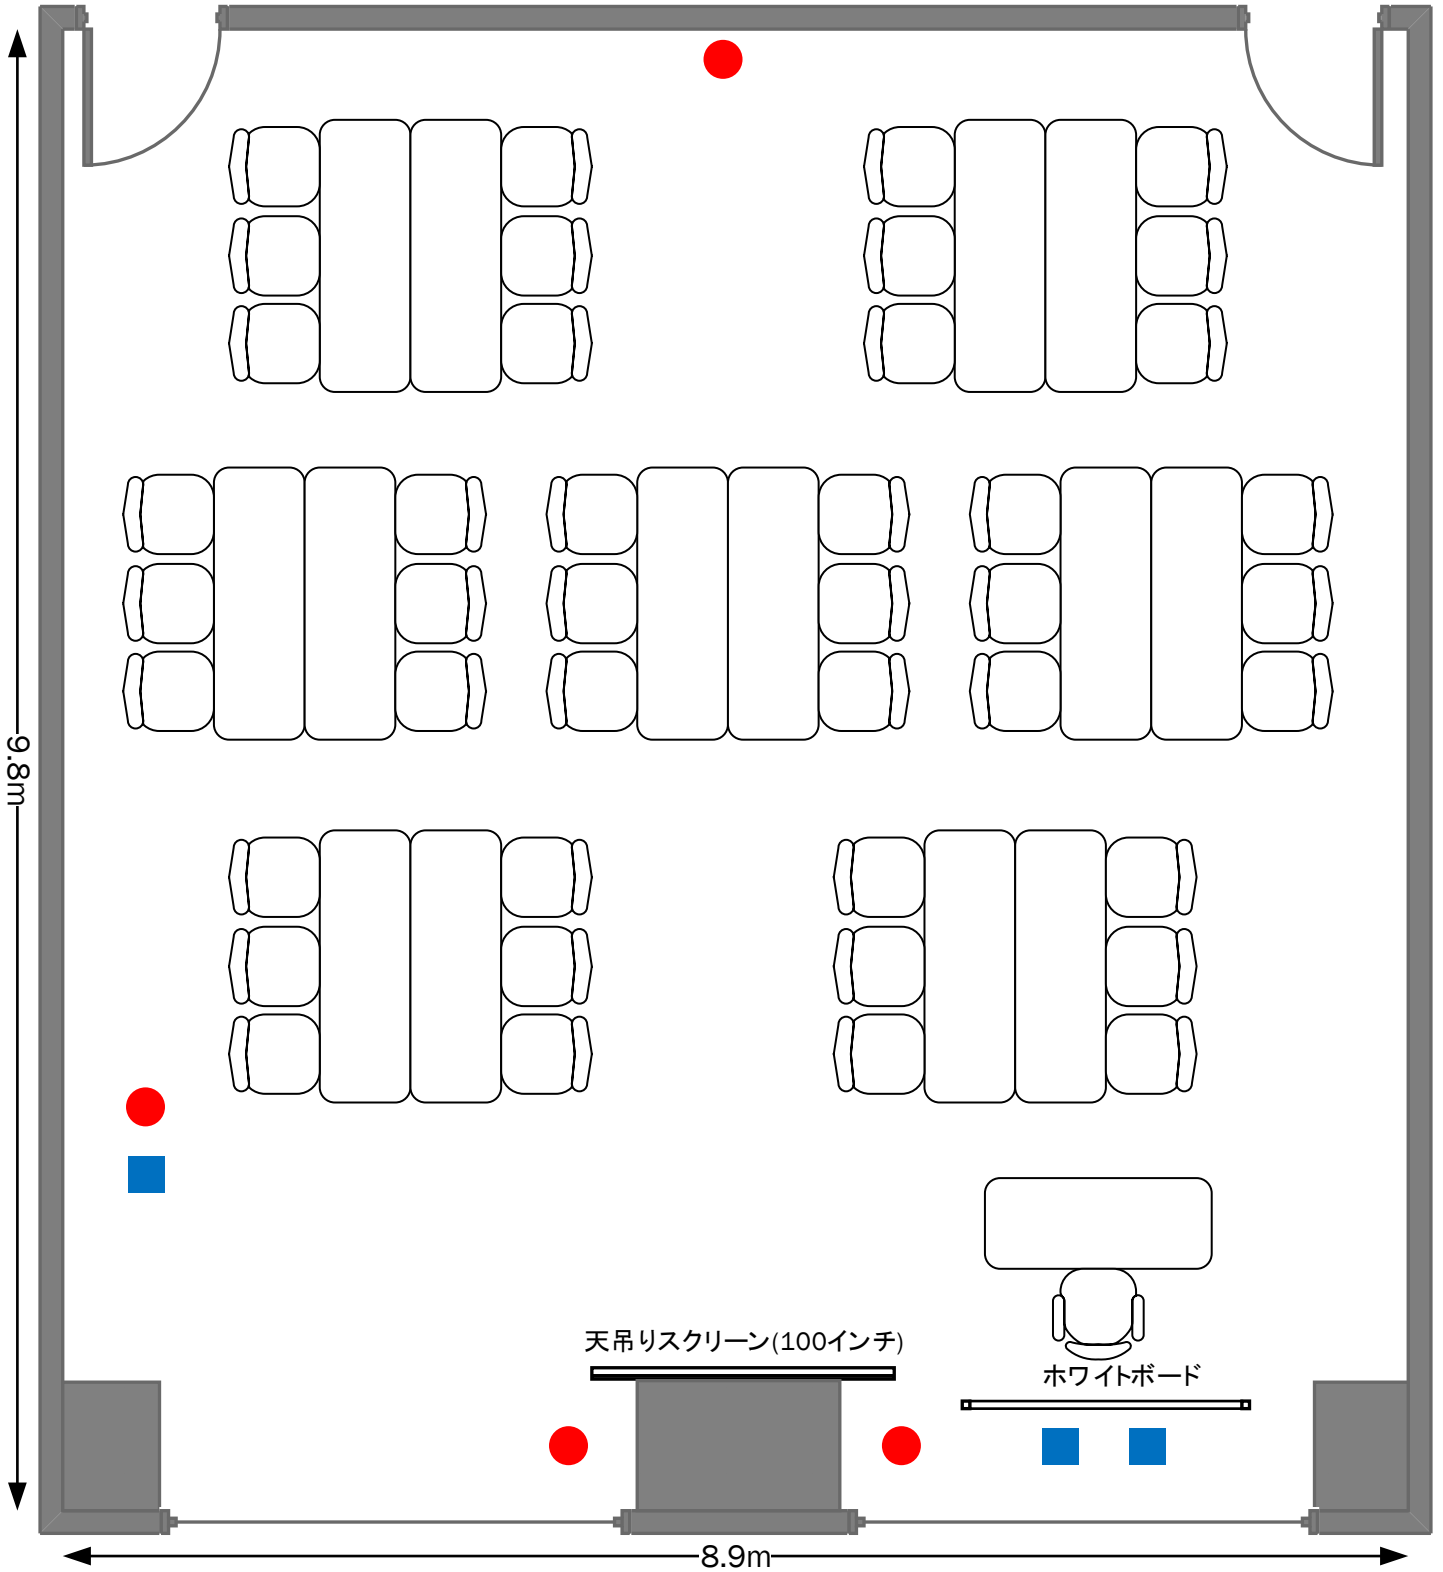

12号室 スクール45名

- : 電源位置
- : LAN差込口

12号室 口型42名

- : 電源位置
- : LAN差込口

12号室 6名島×7

- : 電源位置
- : LAN差込口

12号室 シアター45名

- : 電源位置
- : LAN差込口

12号室 平面図

- : 電源位置
- : LAN差込口