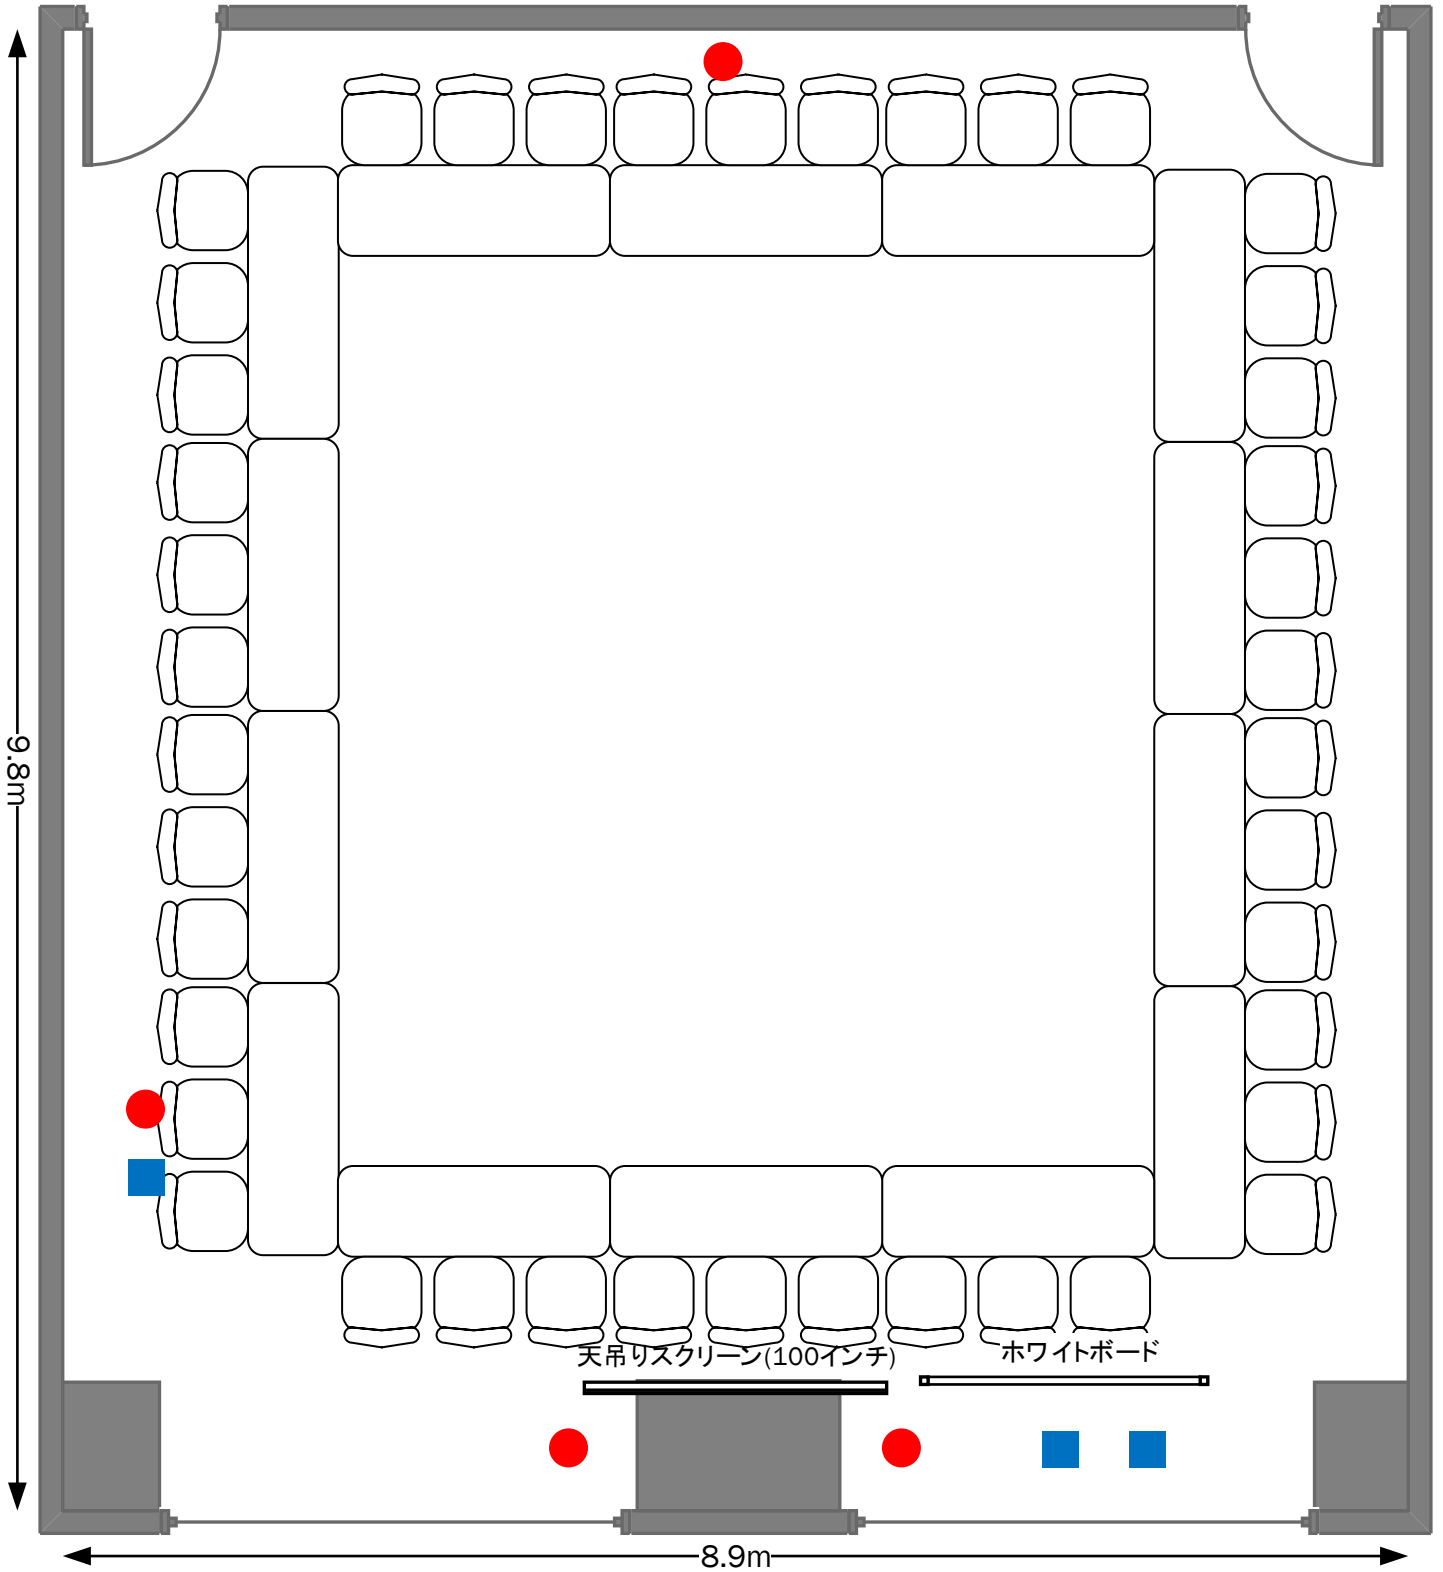

12号室 スクール45名

- : 電源位置
- : LAN差込口

12号室 口型42名

- : 電源位置
- : LAN差込口

12号室 6名島×7

- : 電源位置
- : LAN差込口

12号室 シアター45名

- : 電源位置
- : LAN差込口

12号室 平面図

- : 電源位置
- : LAN差込口