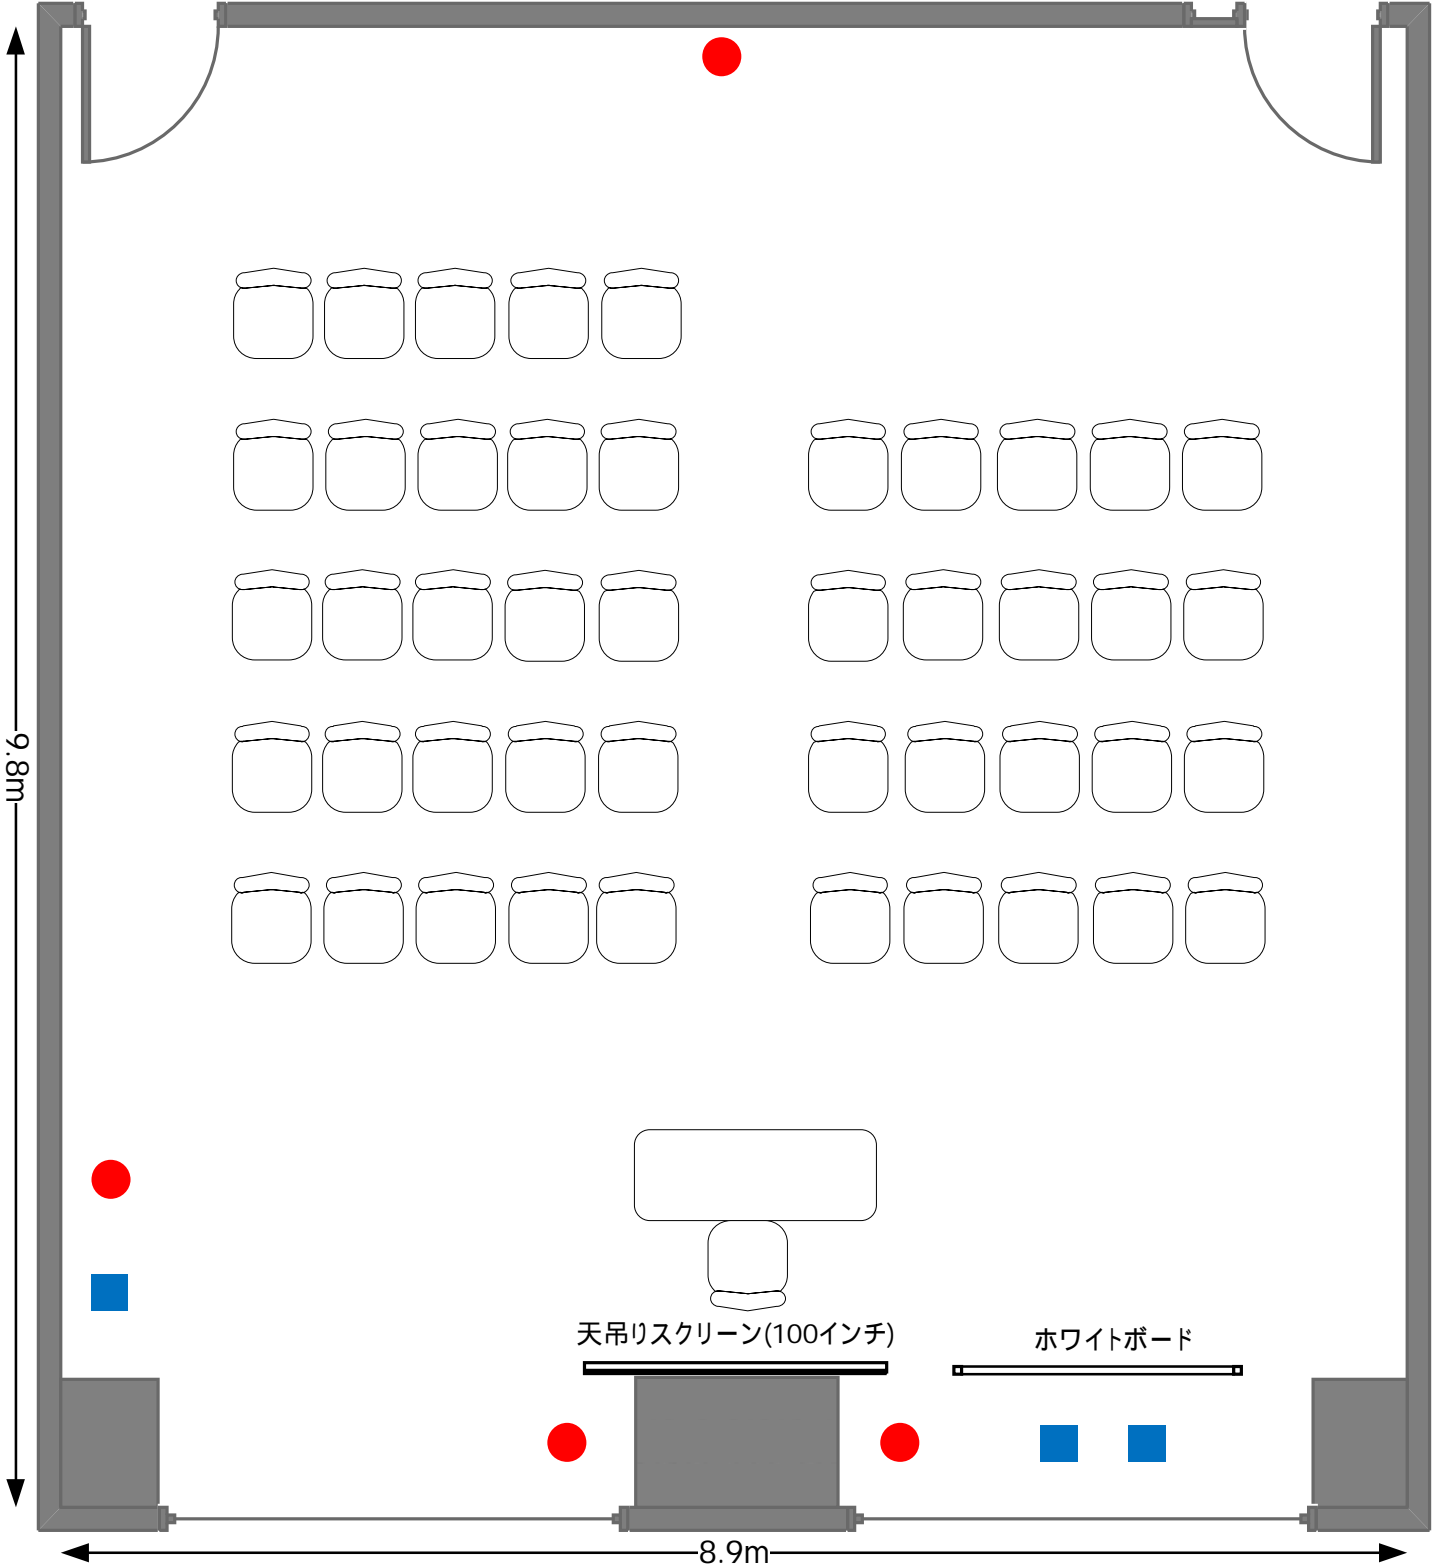

12号室 スクール45名

- : 電源位置
- : LAN差込口

12号室 口型42名

- : 電源位置
- : LAN差込口

12号室 6名島×7

- : 電源位置
- : LAN差込口

12号室 シアター45名

- : 電源位置
- : LAN差込口

12号室 平面図

- : 電源位置
- : LAN差込口