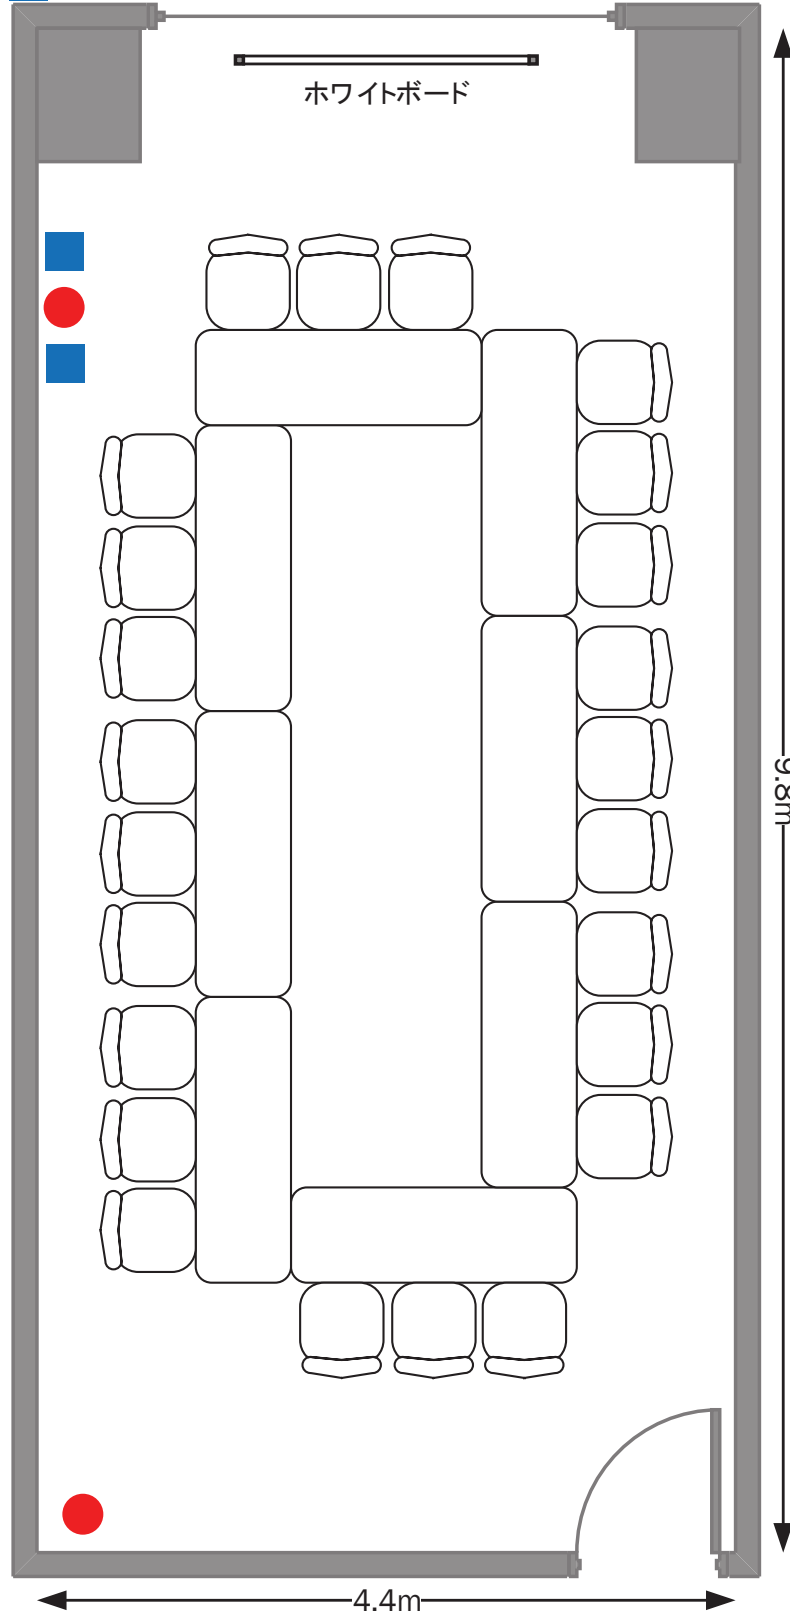

11号室 スクール 24名

● : 電源位置

■ : LAN差込口

11号室 口型24名

● : 電源位置

■ : LAN差込口

11号室 6名島×4

● : 電源位置

■ : LAN差込口

11号室 シアター 24名

● : 電源位置

■ : LAN差込口

11号室 平面図

● : 電源位置

■ : LAN差込口