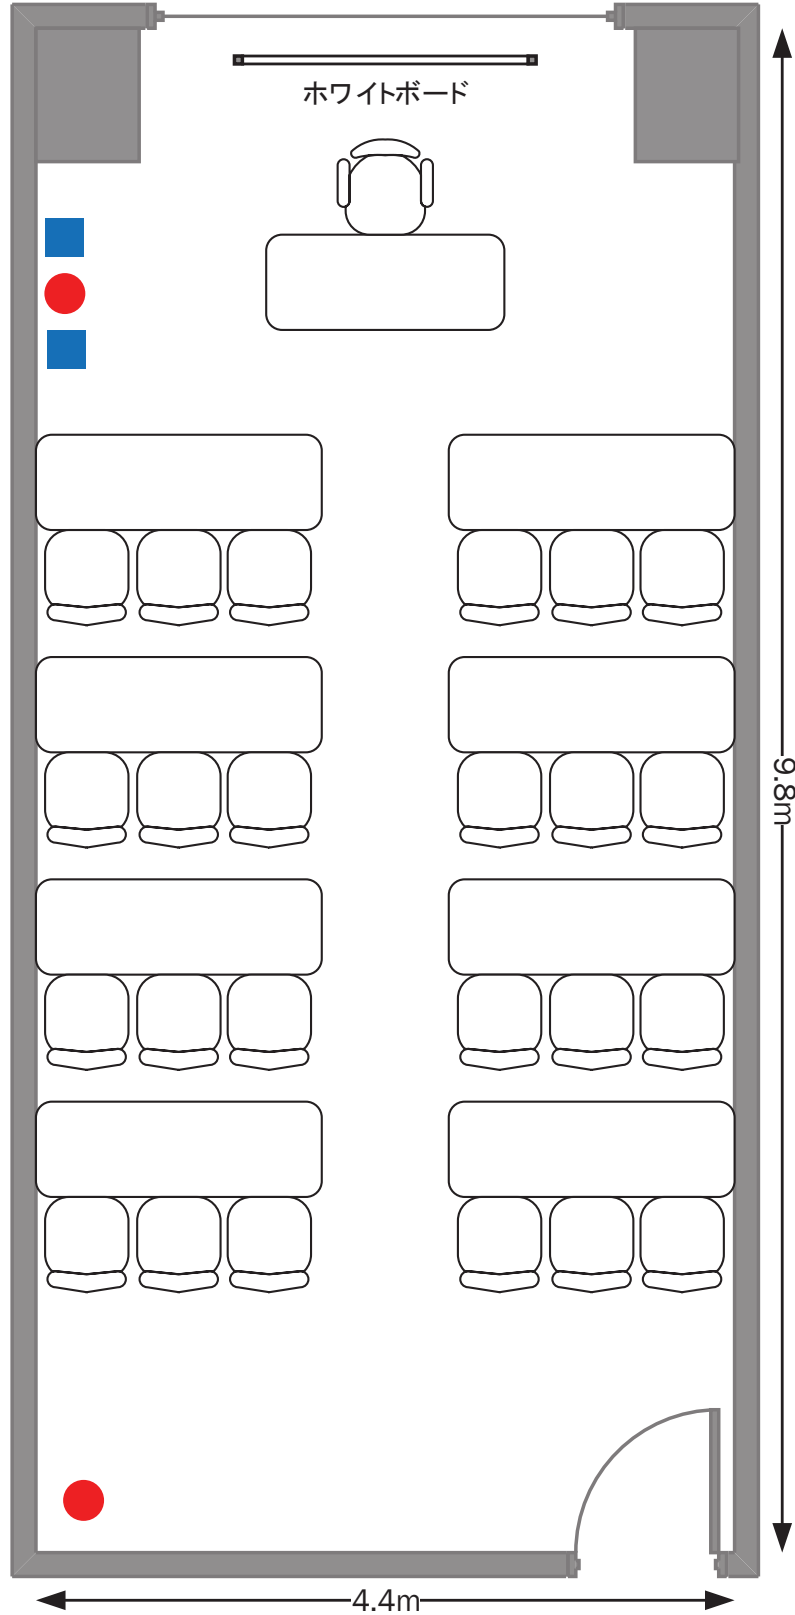

11号室 スクール 24名

● : 電源位置

■ : LAN差込口

11号室 口型24名

● : 電源位置

■ : LAN差込口

11号室 6名島×4

● : 電源位置

■ : LAN差込口

11号室 シアター 24名

● : 電源位置

■ : LAN差込口

11号室 平面図

● : 電源位置

■ : LAN差込口