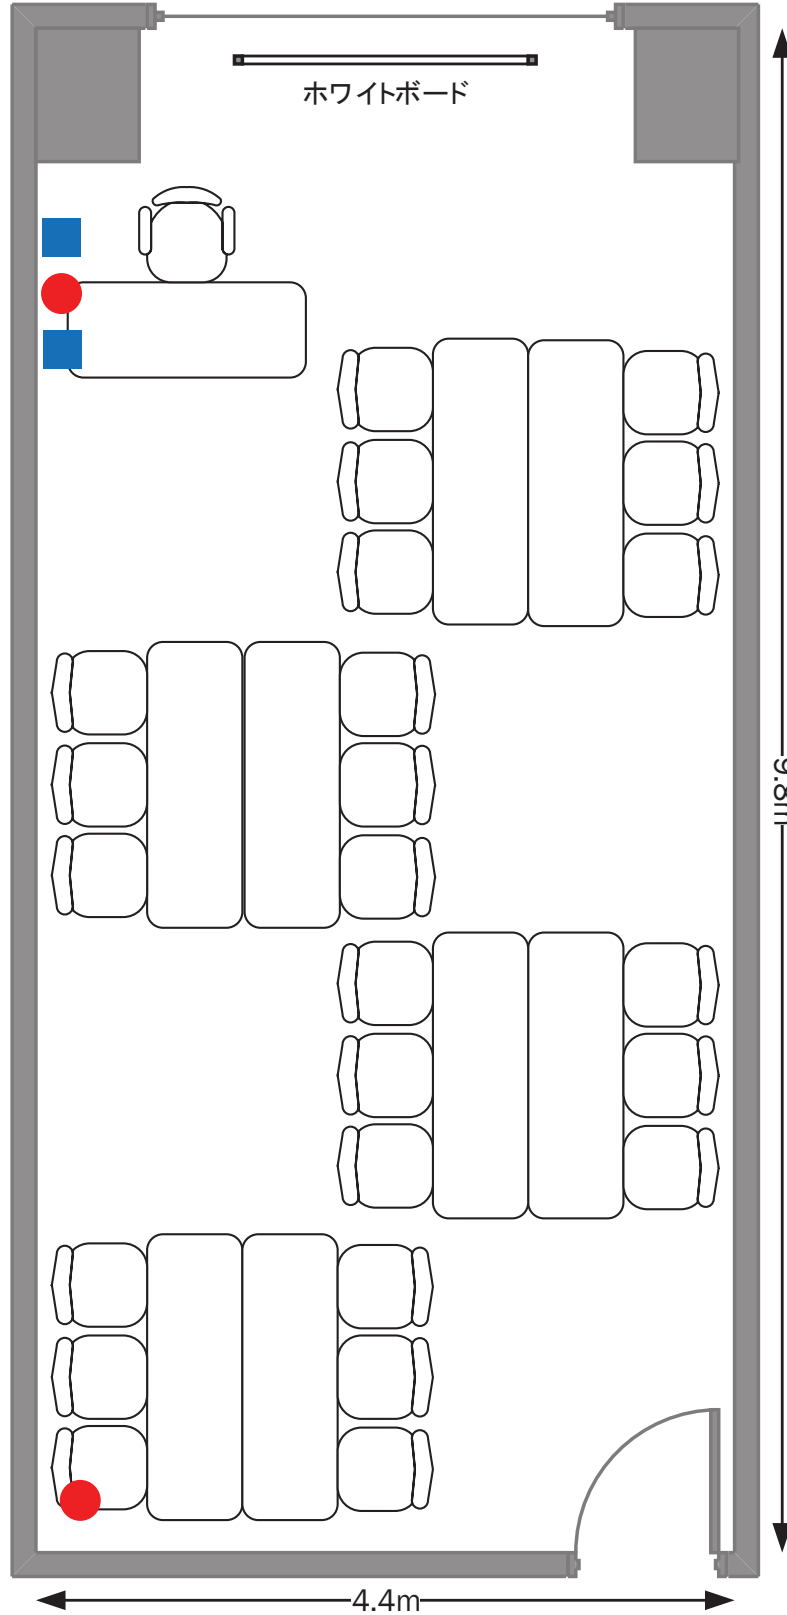

11号室 スクール 24名

● : 電源位置

■ : LAN差込口

11号室 口型24名

● : 電源位置

■ : LAN差込口

11号室 6名島×4

● : 電源位置

■ : LAN差込口

11号室 シアター 24名

● : 電源位置

■ : LAN差込口

11号室 平面図

● : 電源位置

■ : LAN差込口