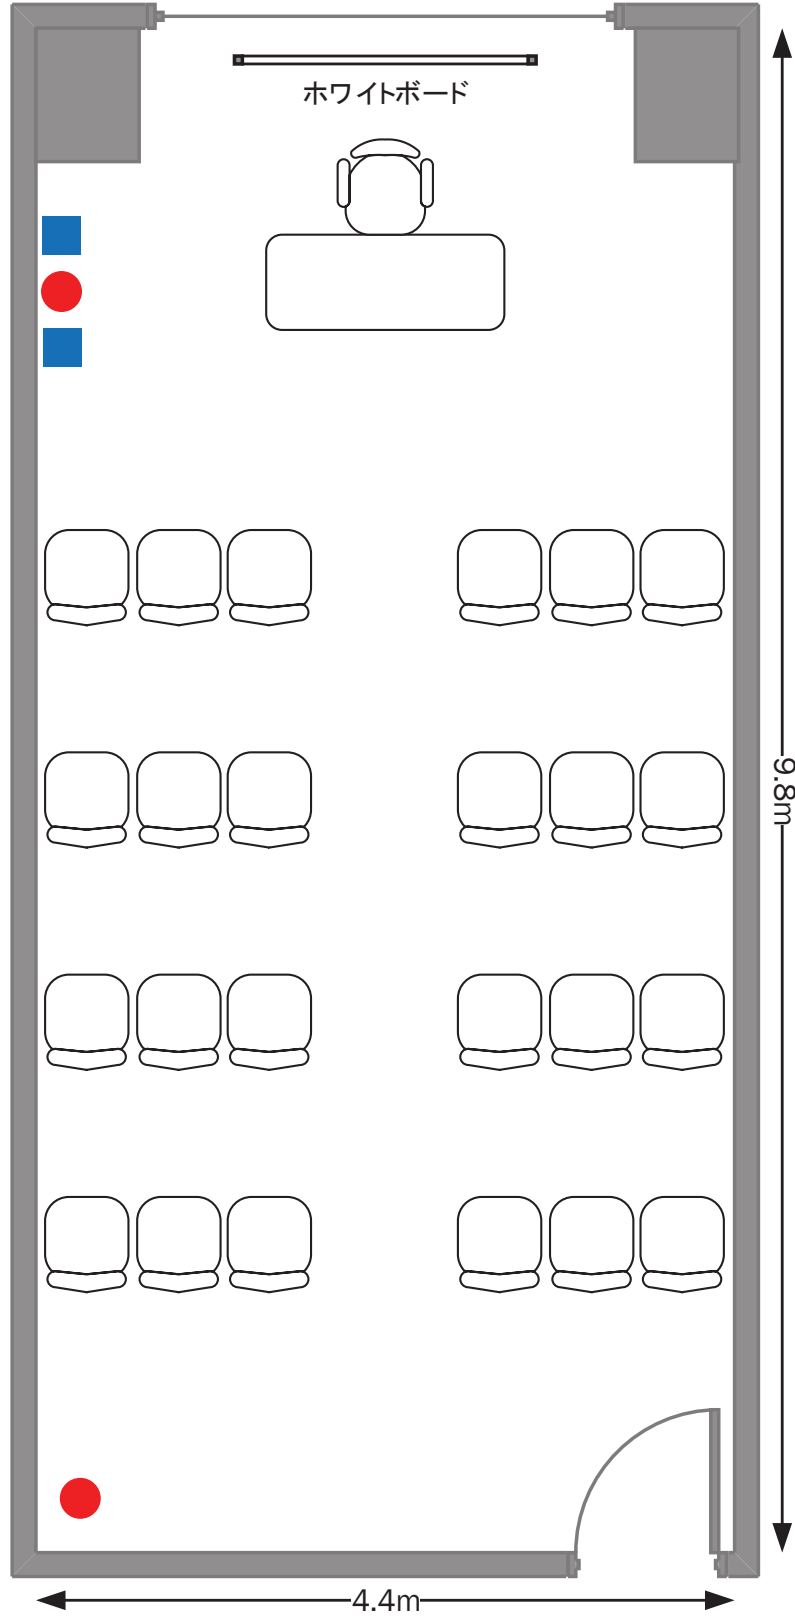

11号室 スクール 24名

● : 電源位置

■ : LAN差込口

11号室 口型24名

● : 電源位置

■ : LAN差込口

11号室 6名島×4

● : 電源位置

■ : LAN差込口

11号室 シアター 24名

● : 電源位置

■ : LAN差込口

11号室 平面図

● : 電源位置

■ : LAN差込口