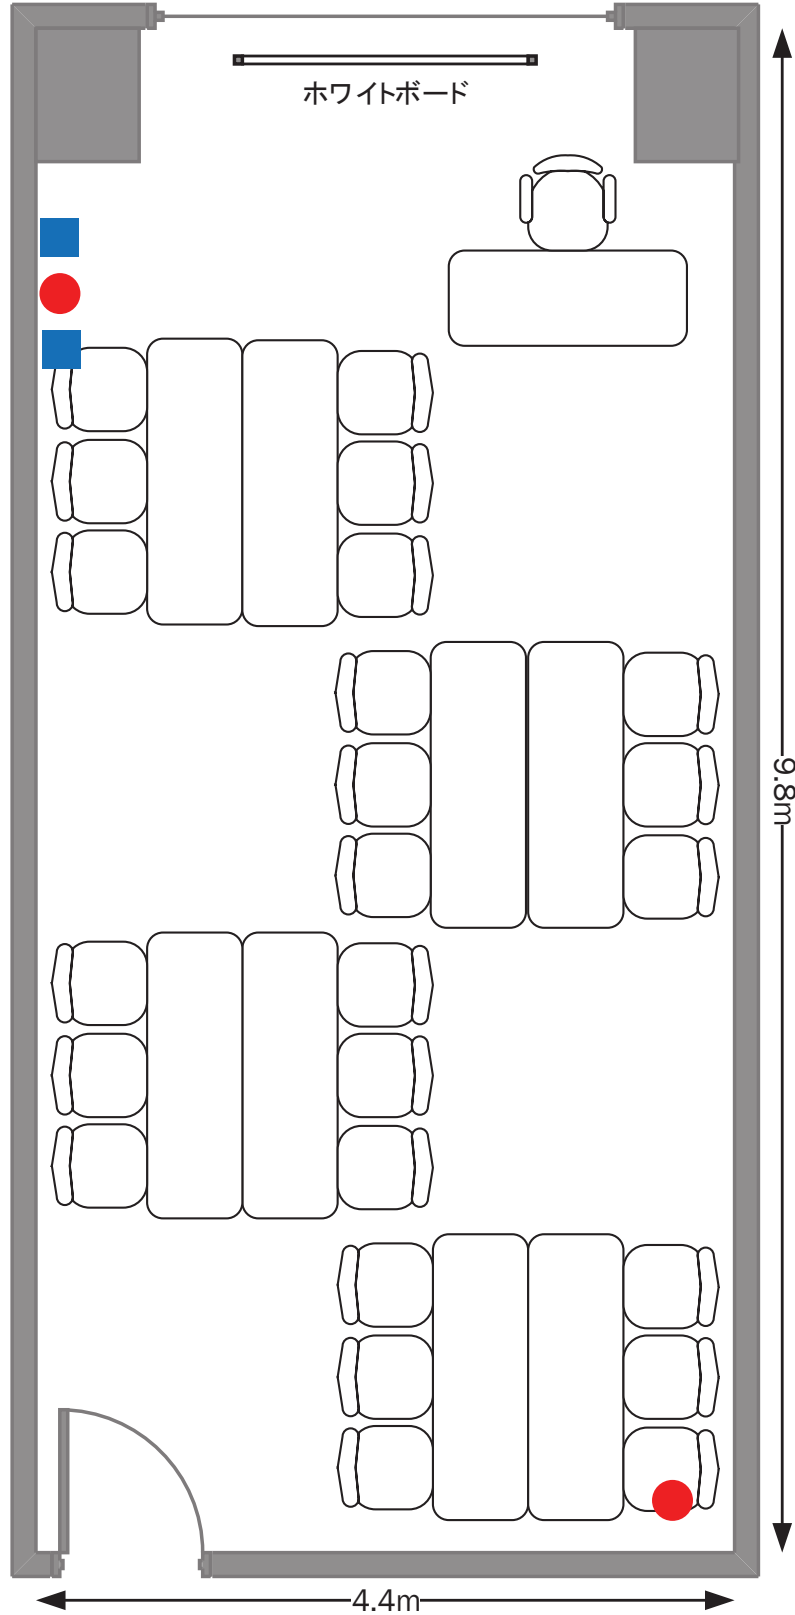

10号室 スクール 24名

● : 電源位置

■ : LAN差込口

10号室 口型24名

● :電源位置

■ :LAN差込口

10号室 6名島×4

● : 電源位置

■ : LAN差込口

10号室 シアター 24名

● : 電源位置

■ : LAN差込口

10号室 平面図

● : 電源位置

■ : LAN差込口