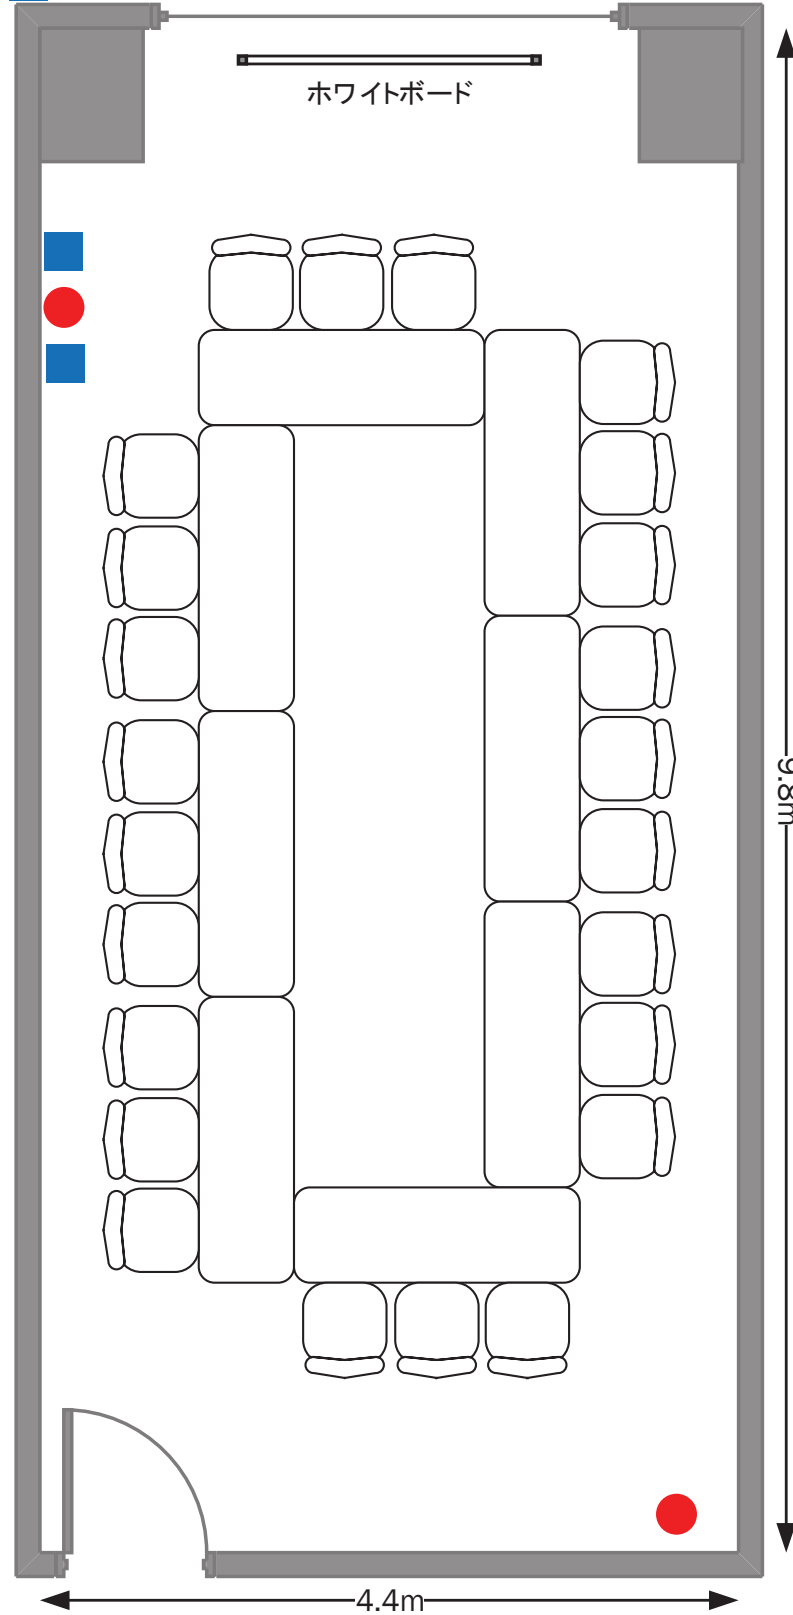

10号室 スクール 24名

● : 電源位置

■ : LAN差込口

10号室 口型24名

● :電源位置

■ :LAN差込口

10号室 6名島×4

● : 電源位置

■ : LAN差込口

10号室 シアター 24名

● : 電源位置

■ : LAN差込口

10号室 平面図

● : 電源位置

■ : LAN差込口