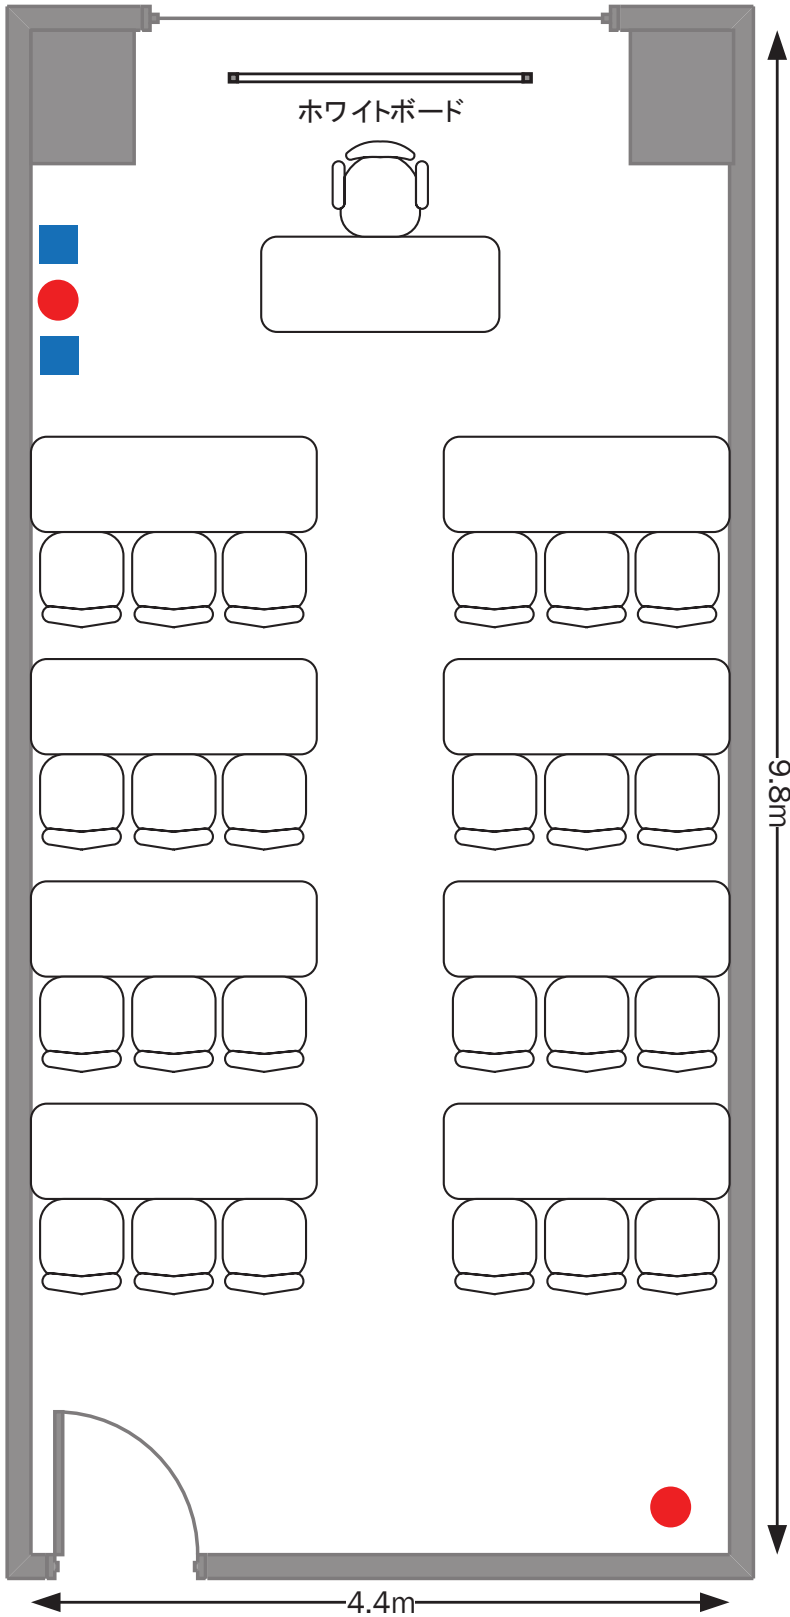

10号室 スクール 24名

● : 電源位置

■ : LAN差込口

10号室 口型24名

● :電源位置

■ :LAN差込口

10号室 6名島×4

● : 電源位置

■ : LAN差込口

10号室 シアター 24名

● : 電源位置

■ : LAN差込口

10号室 平面図

● : 電源位置

■ : LAN差込口