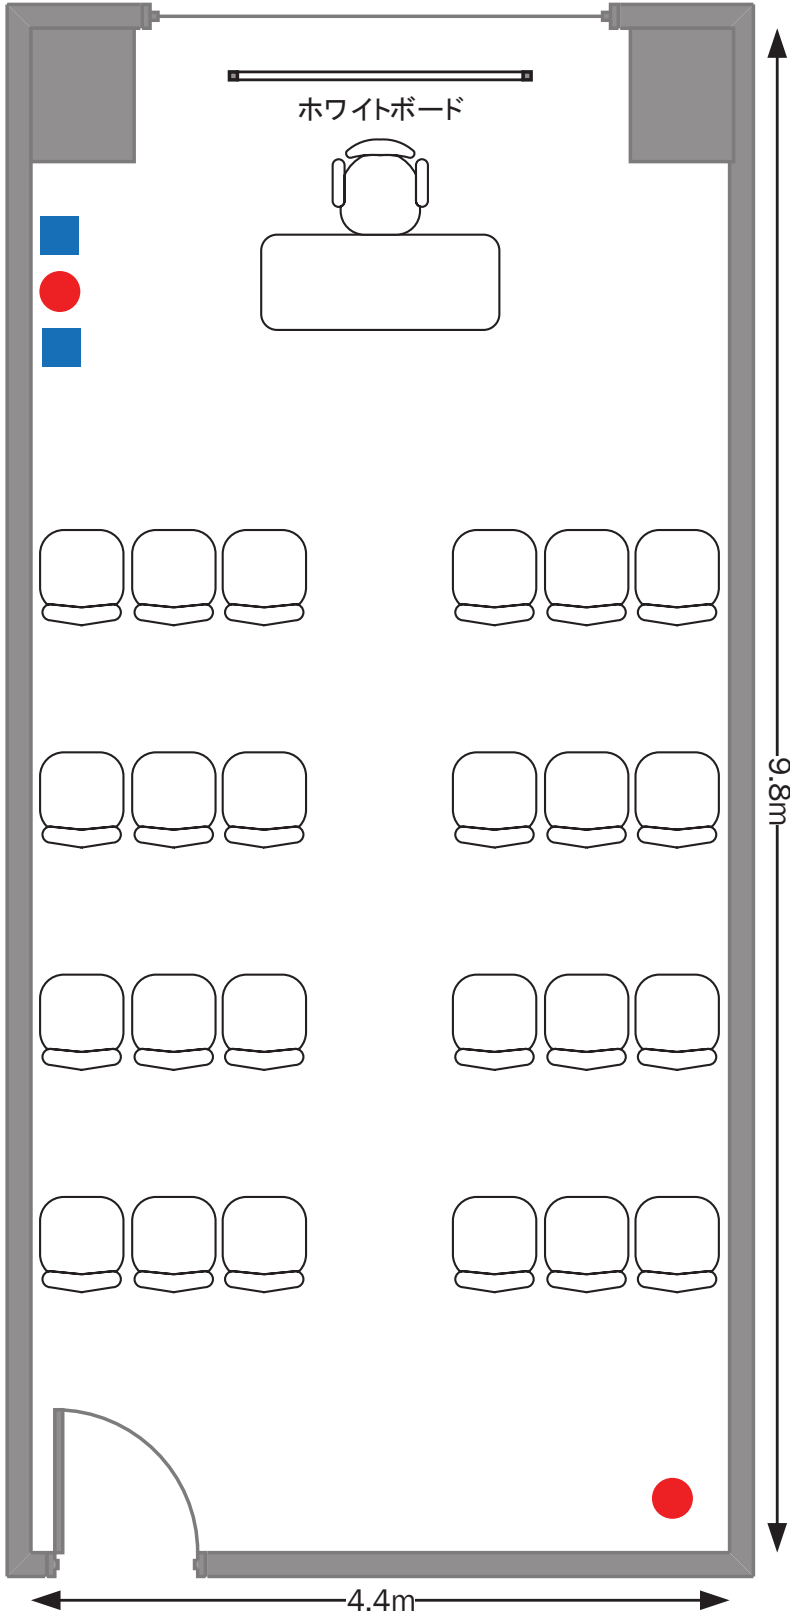

10号室 スクール 24名

● : 電源位置

■ : LAN差込口

10号室 口型24名

● :電源位置

■ :LAN差込口

10号室 6名島×4

● : 電源位置

■ : LAN差込口

10号室 シアター 24名

● : 電源位置

■ : LAN差込口

10号室 平面図

● : 電源位置

■ : LAN差込口