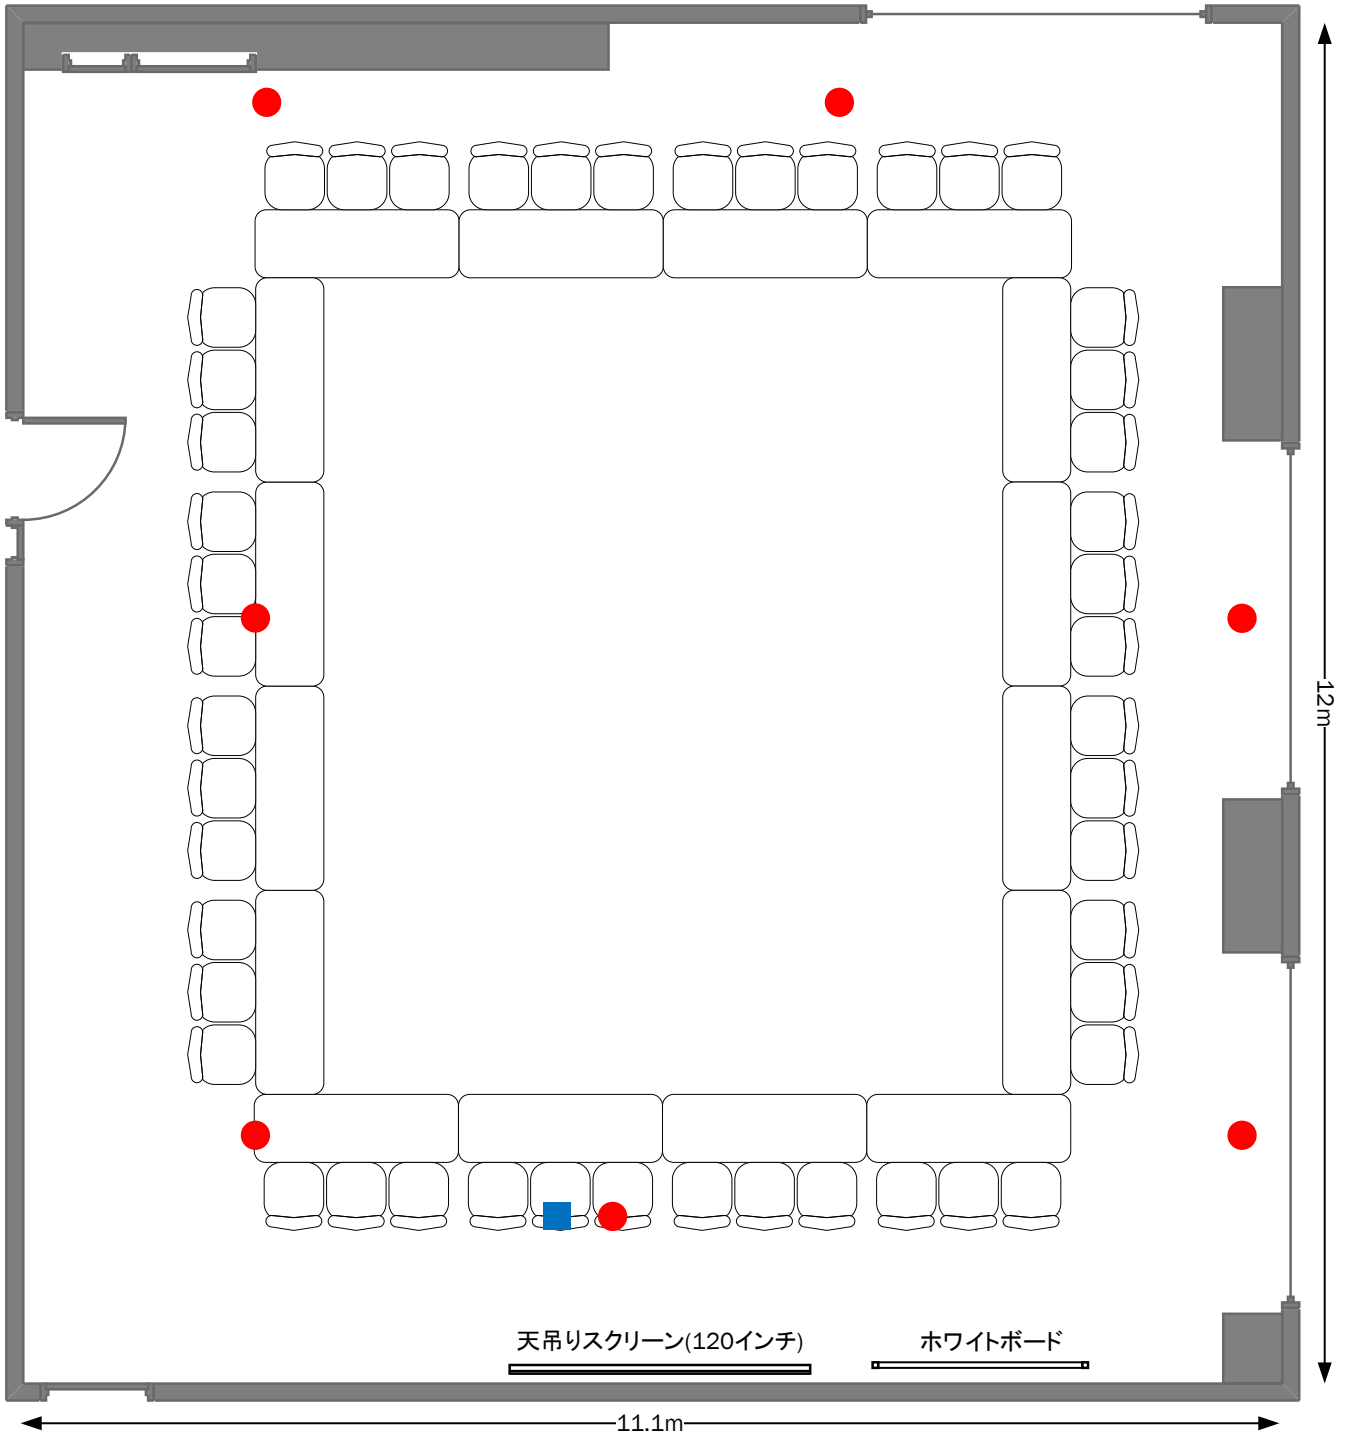

8号室 スクール63名

●: 電源位置

■: LAN差込口

8号室 口型48名

●: 電源位置

■: LAN差込口

8号室 6名島×9

●: 電源位置

■: LAN差込口

8号室 シアター63名

●: 電源位置

■: LAN差込口

8号室 平面図

● : 電源位置

■ : LAN差込口