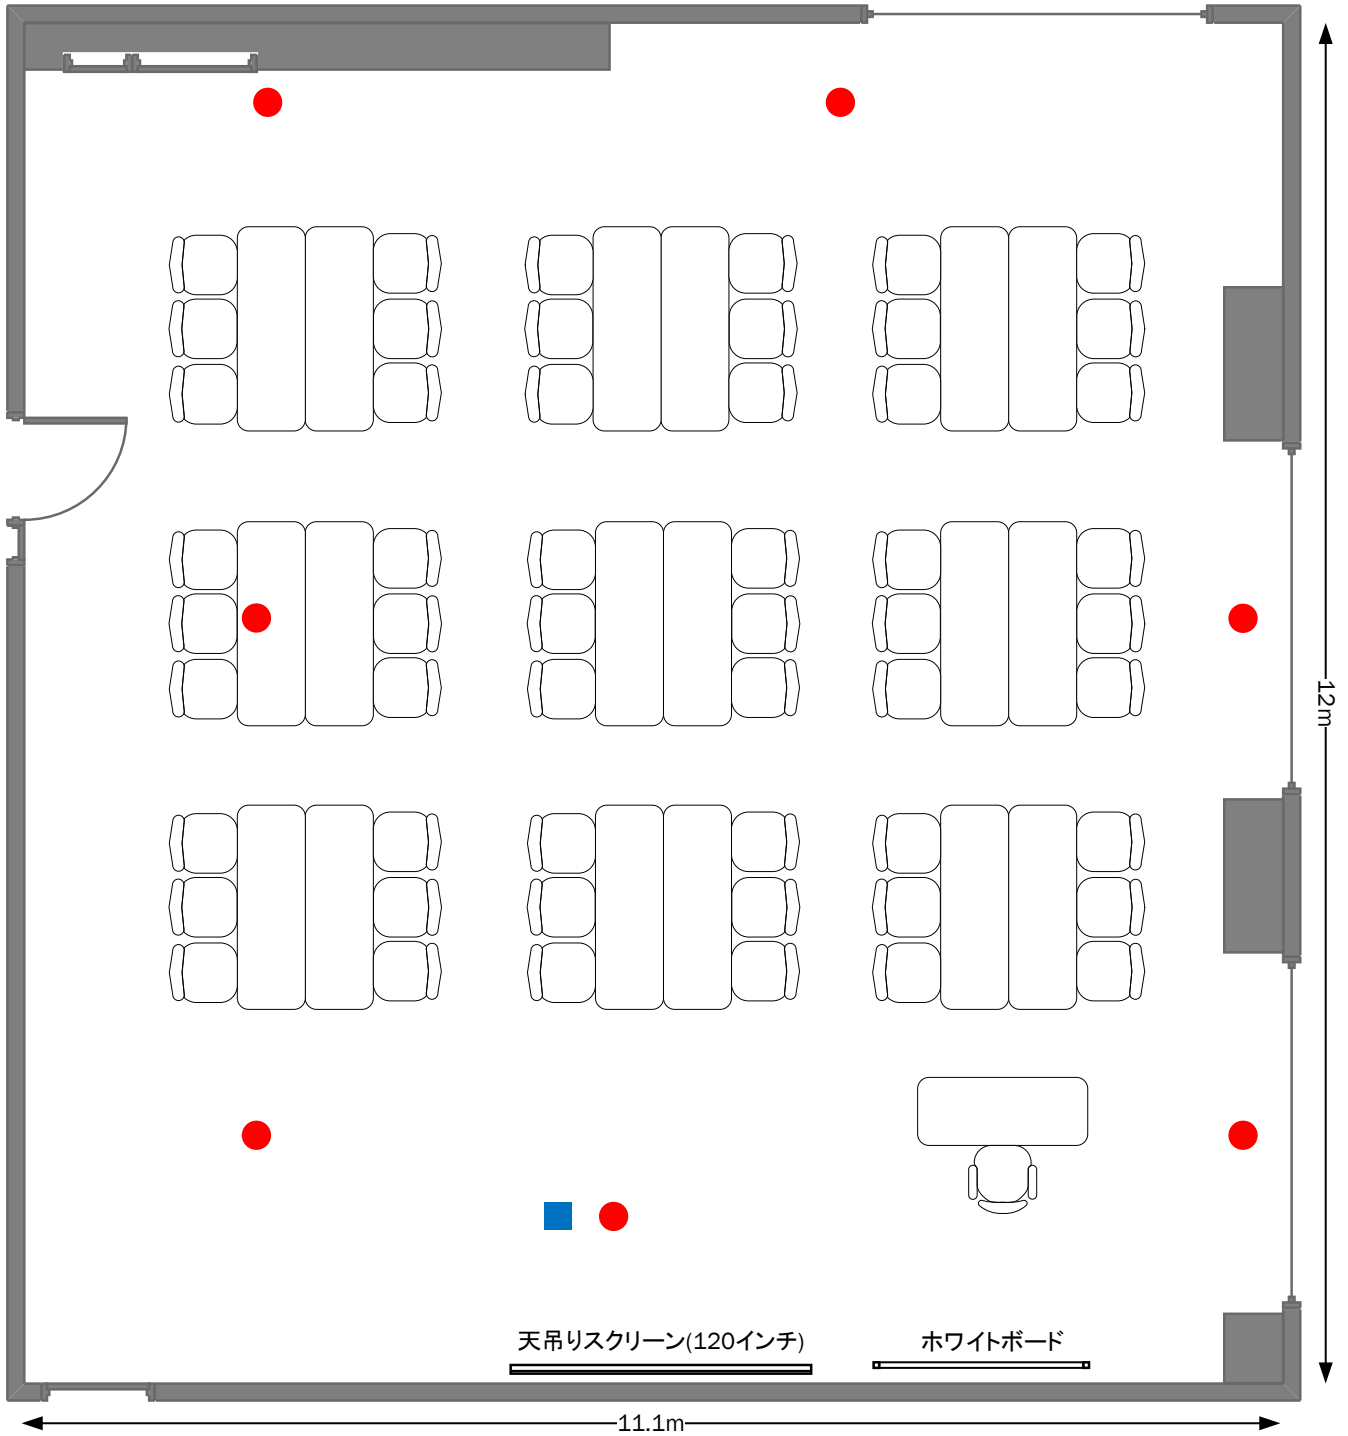

8号室 スクール63名

●: 電源位置

■: LAN差込口

8号室 口型48名

●: 電源位置

■: LAN差込口

8号室 6名島×9

●: 電源位置

■: LAN差込口

8号室 シアター63名

●: 電源位置

■: LAN差込口

8号室 平面図

● : 電源位置

■ : LAN差込口