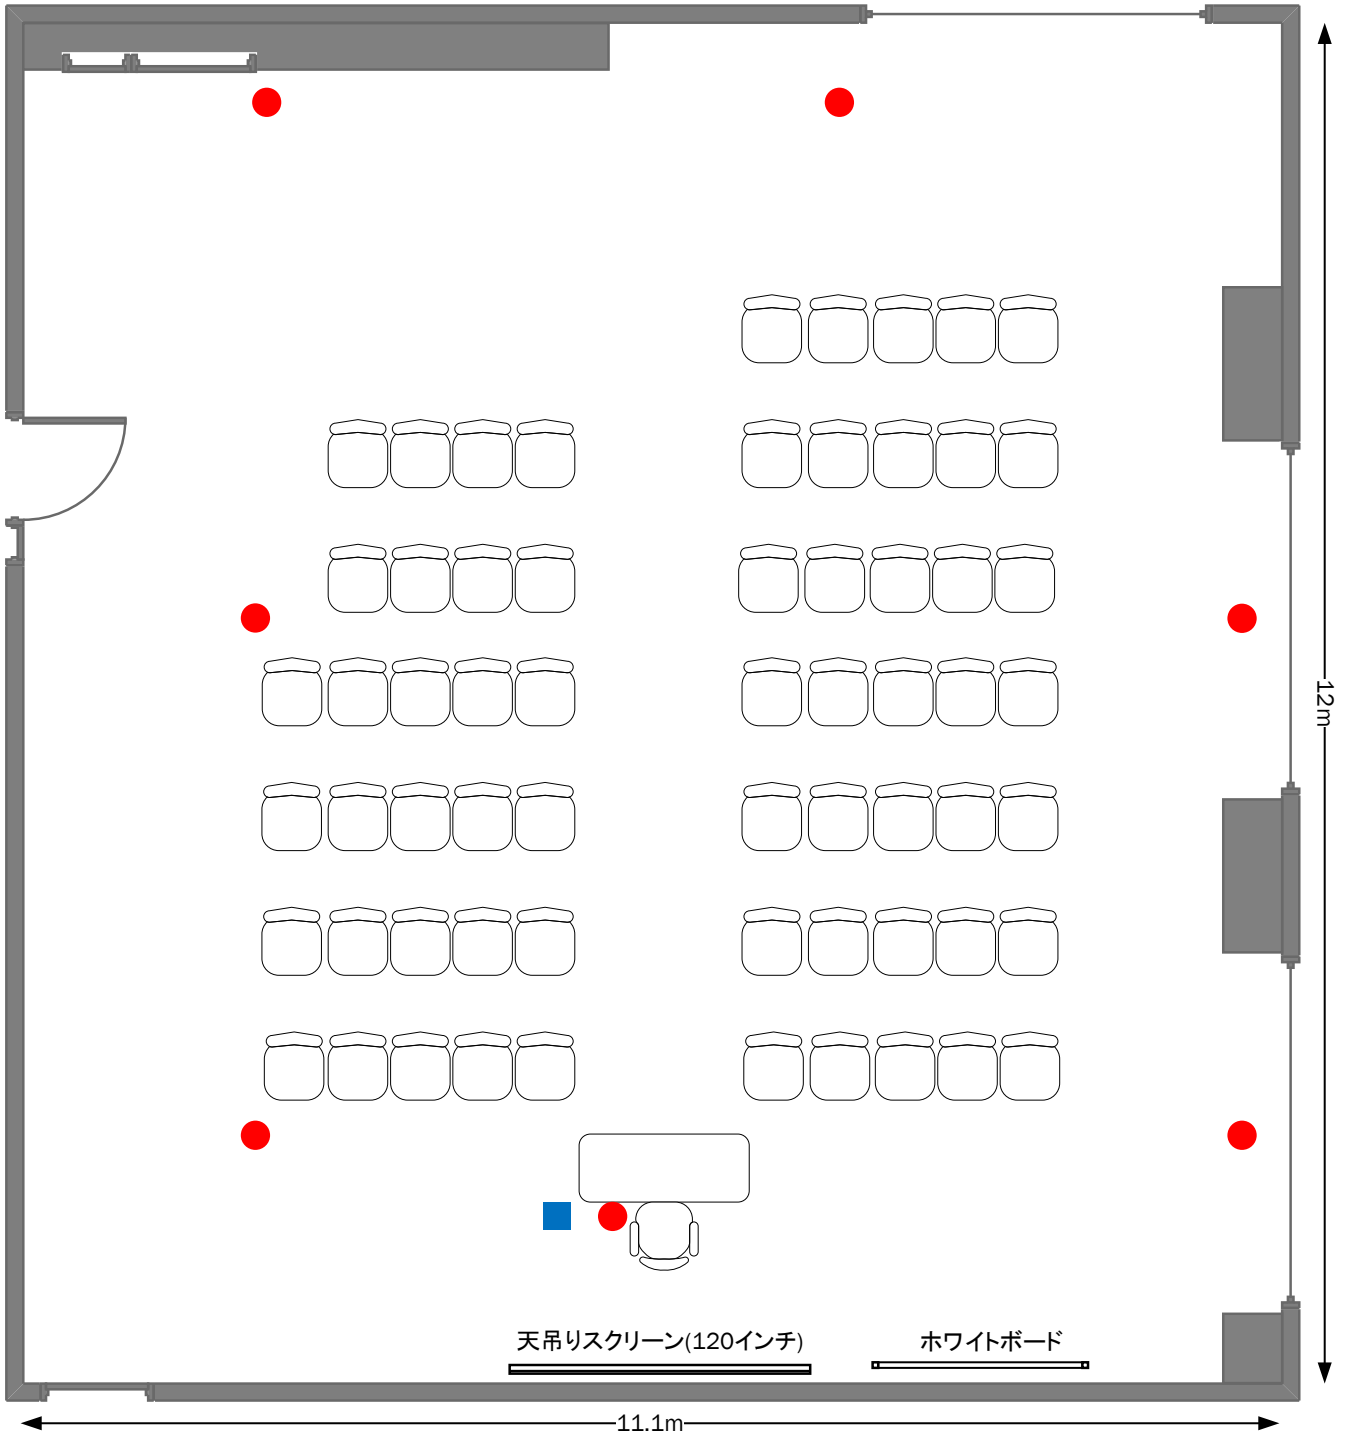

8号室 スクール63名

●: 電源位置

■: LAN差込口

8号室 口型48名

●: 電源位置

■: LAN差込口

8号室 6名島×9

●: 電源位置

■: LAN差込口

8号室 シアター63名

●: 電源位置

■: LAN差込口

8号室 平面図

● : 電源位置

■ : LAN差込口