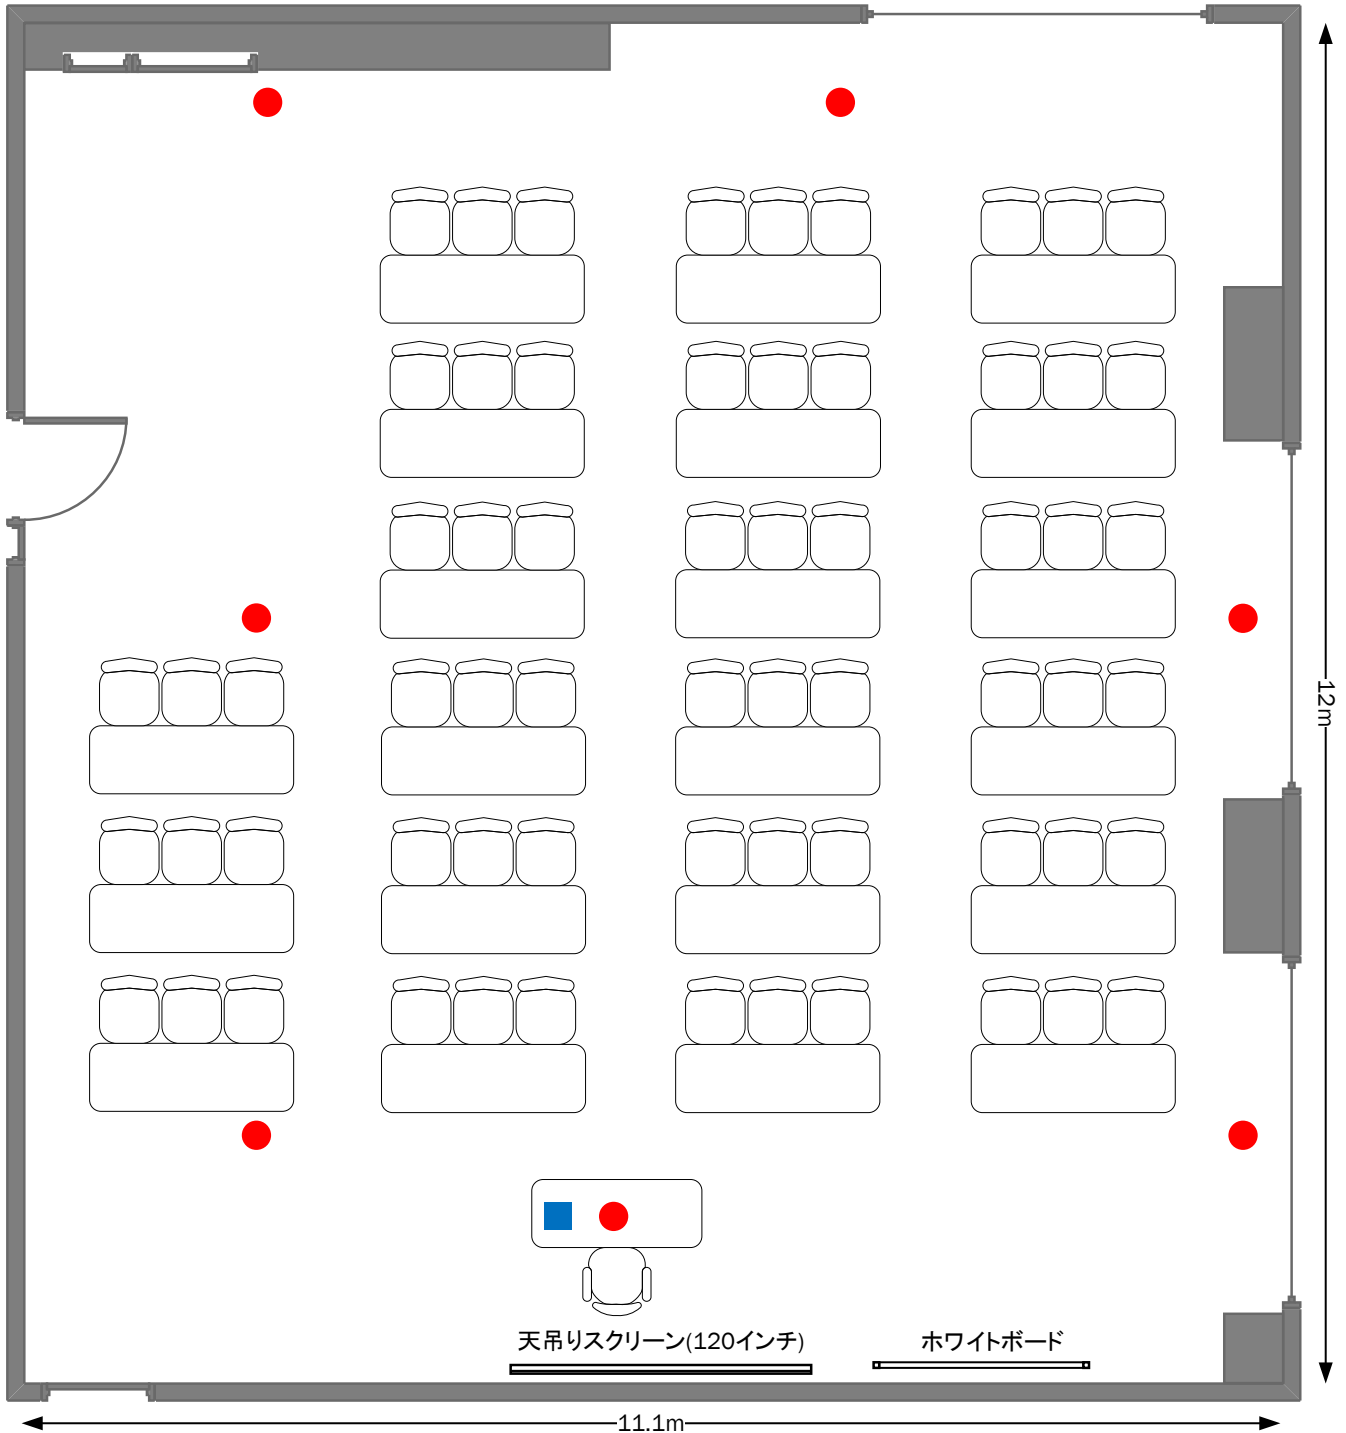

8号室 スクール63名

●: 電源位置

■: LAN差込口

8号室 口型48名

●: 電源位置

■: LAN差込口

8号室 6名島×9

●: 電源位置

■: LAN差込口

8号室 シアター63名

●: 電源位置

■: LAN差込口

8号室 平面図

● : 電源位置

■ : LAN差込口