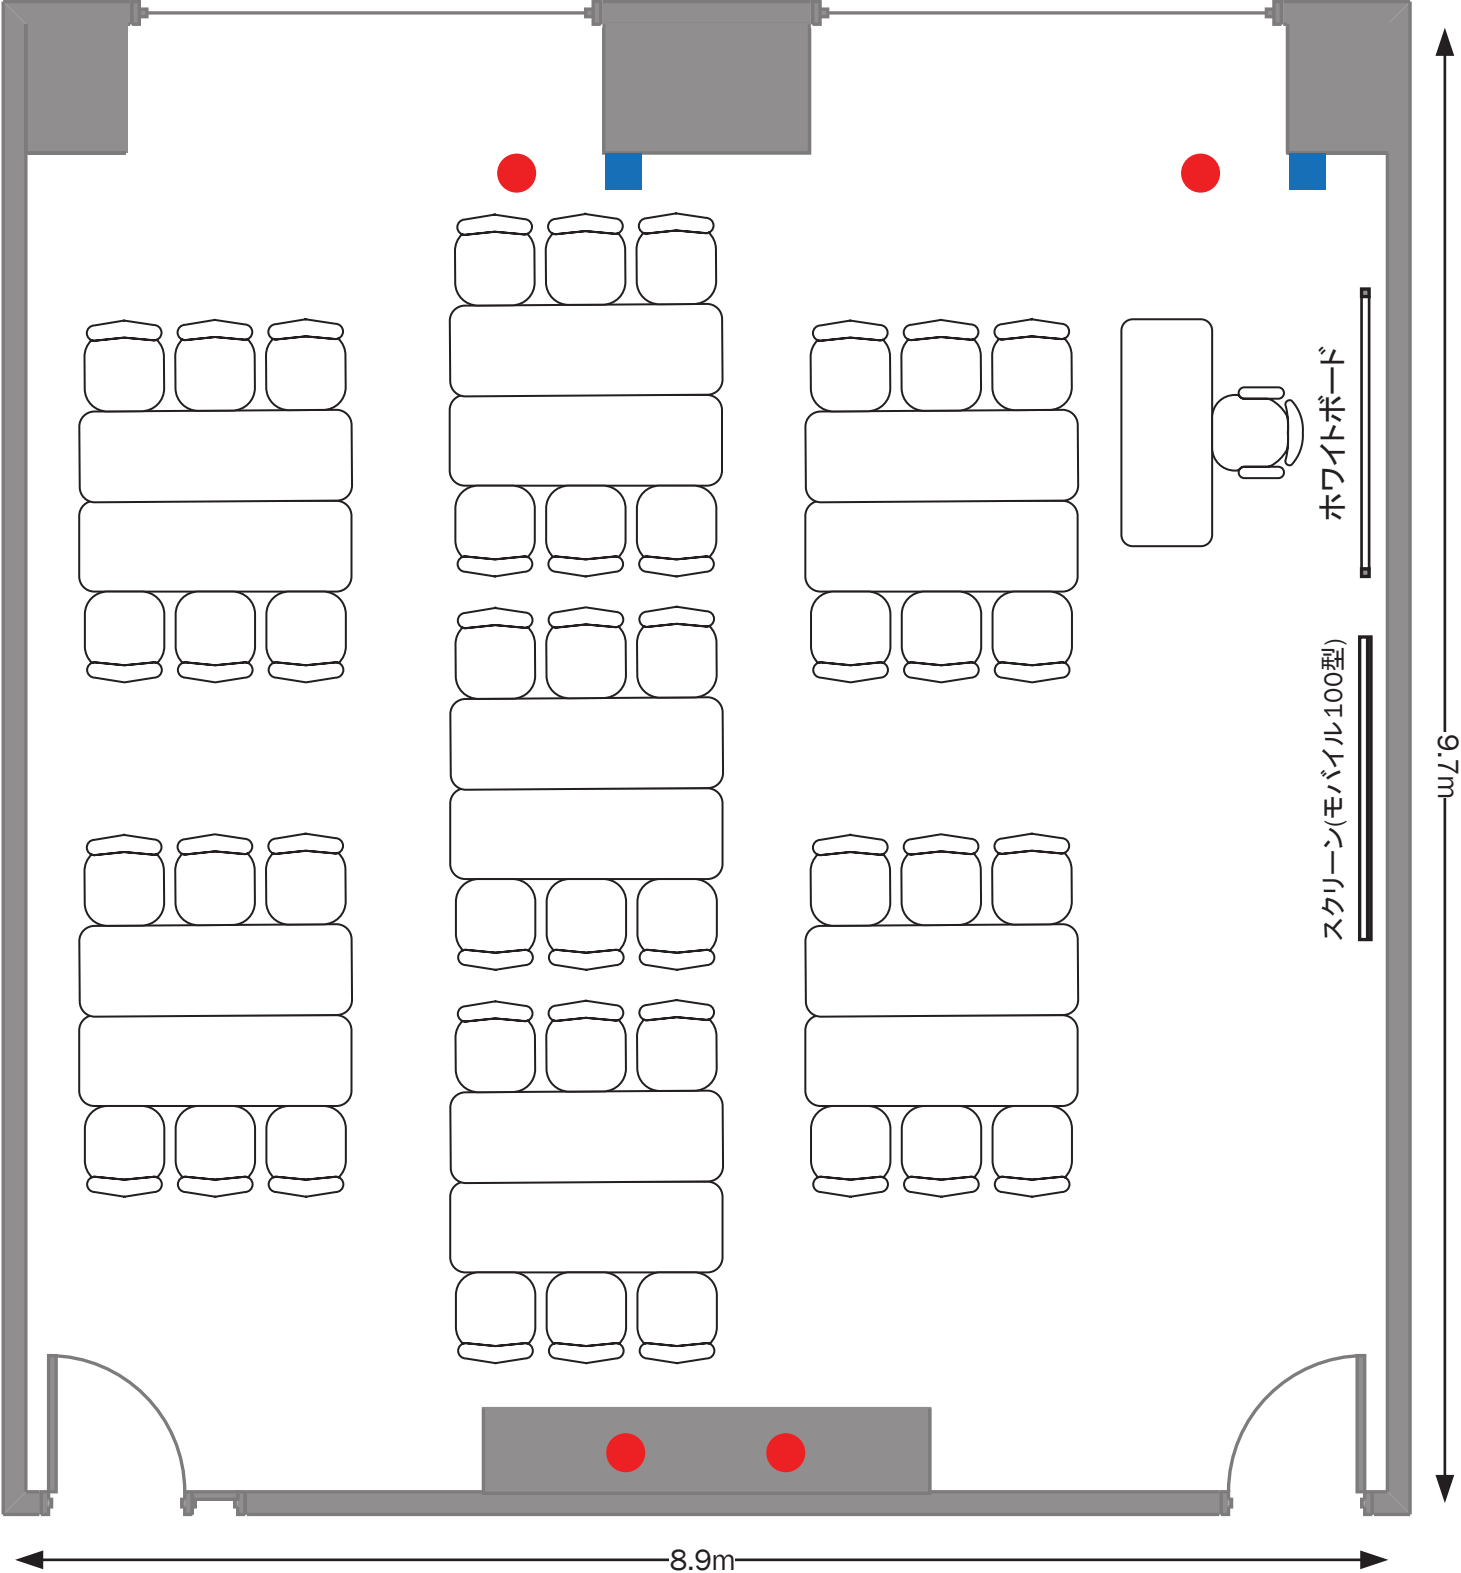

5・6号室 スクール45名

- : 電源位置
- : LAN差込口

5・6号室 口型36名

- :電源位置
- :LAN差込口

5・6号室 6名島×7

- : 電源位置
- : LAN差込口

5・6号室 シアター45名

●: 電源位置

■: LAN差込口

5・6号室 平面図

- : 電源位置
- : LAN差込口