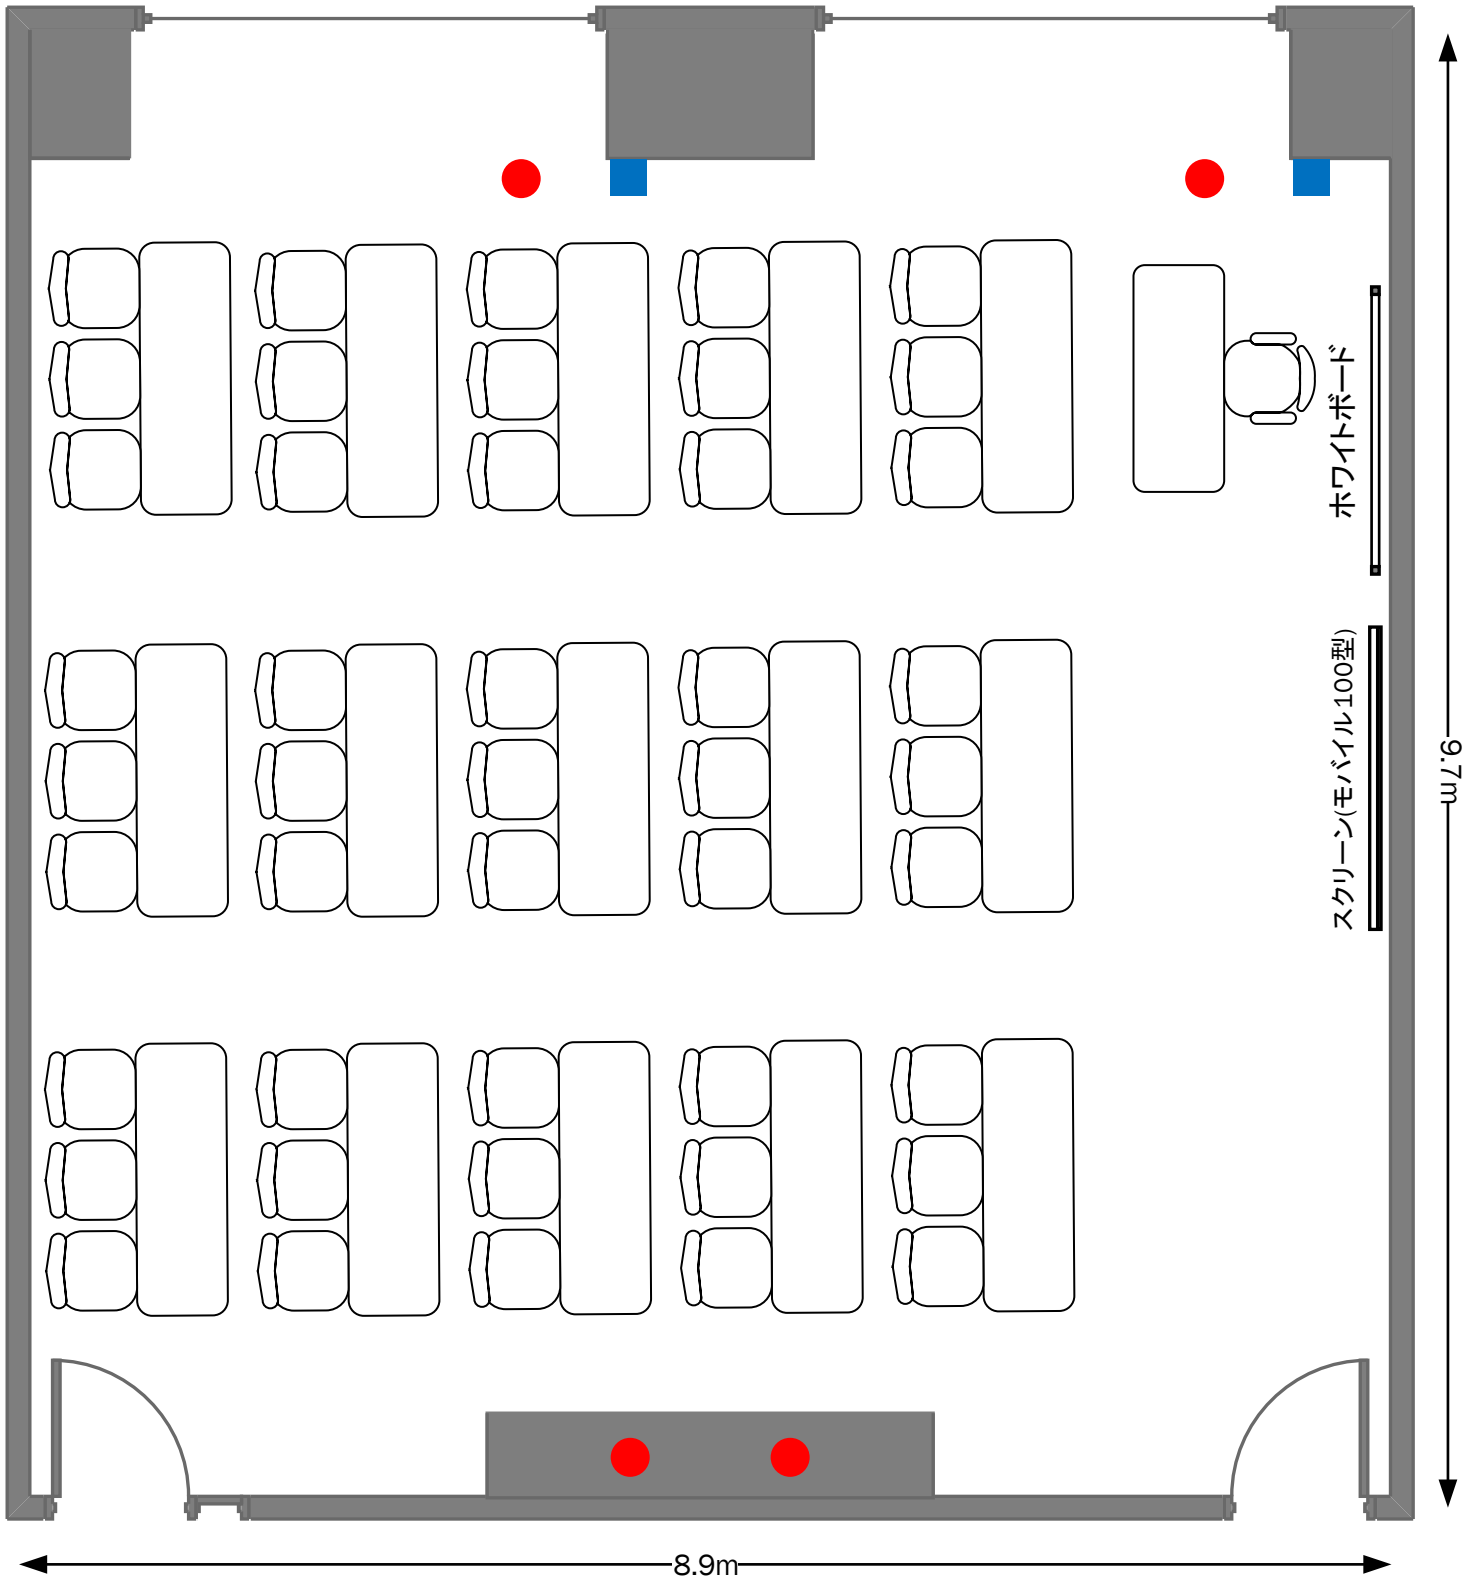

5・6号室 スクール45名

- : 電源位置
- : LAN差込口

5・6号室 口型36名

- :電源位置
- :LAN差込口

5・6号室 6名島×7

- : 電源位置
- : LAN差込口

5・6号室 シアター45名

●: 電源位置

■: LAN差込口

5・6号室 平面図

- : 電源位置
- : LAN差込口