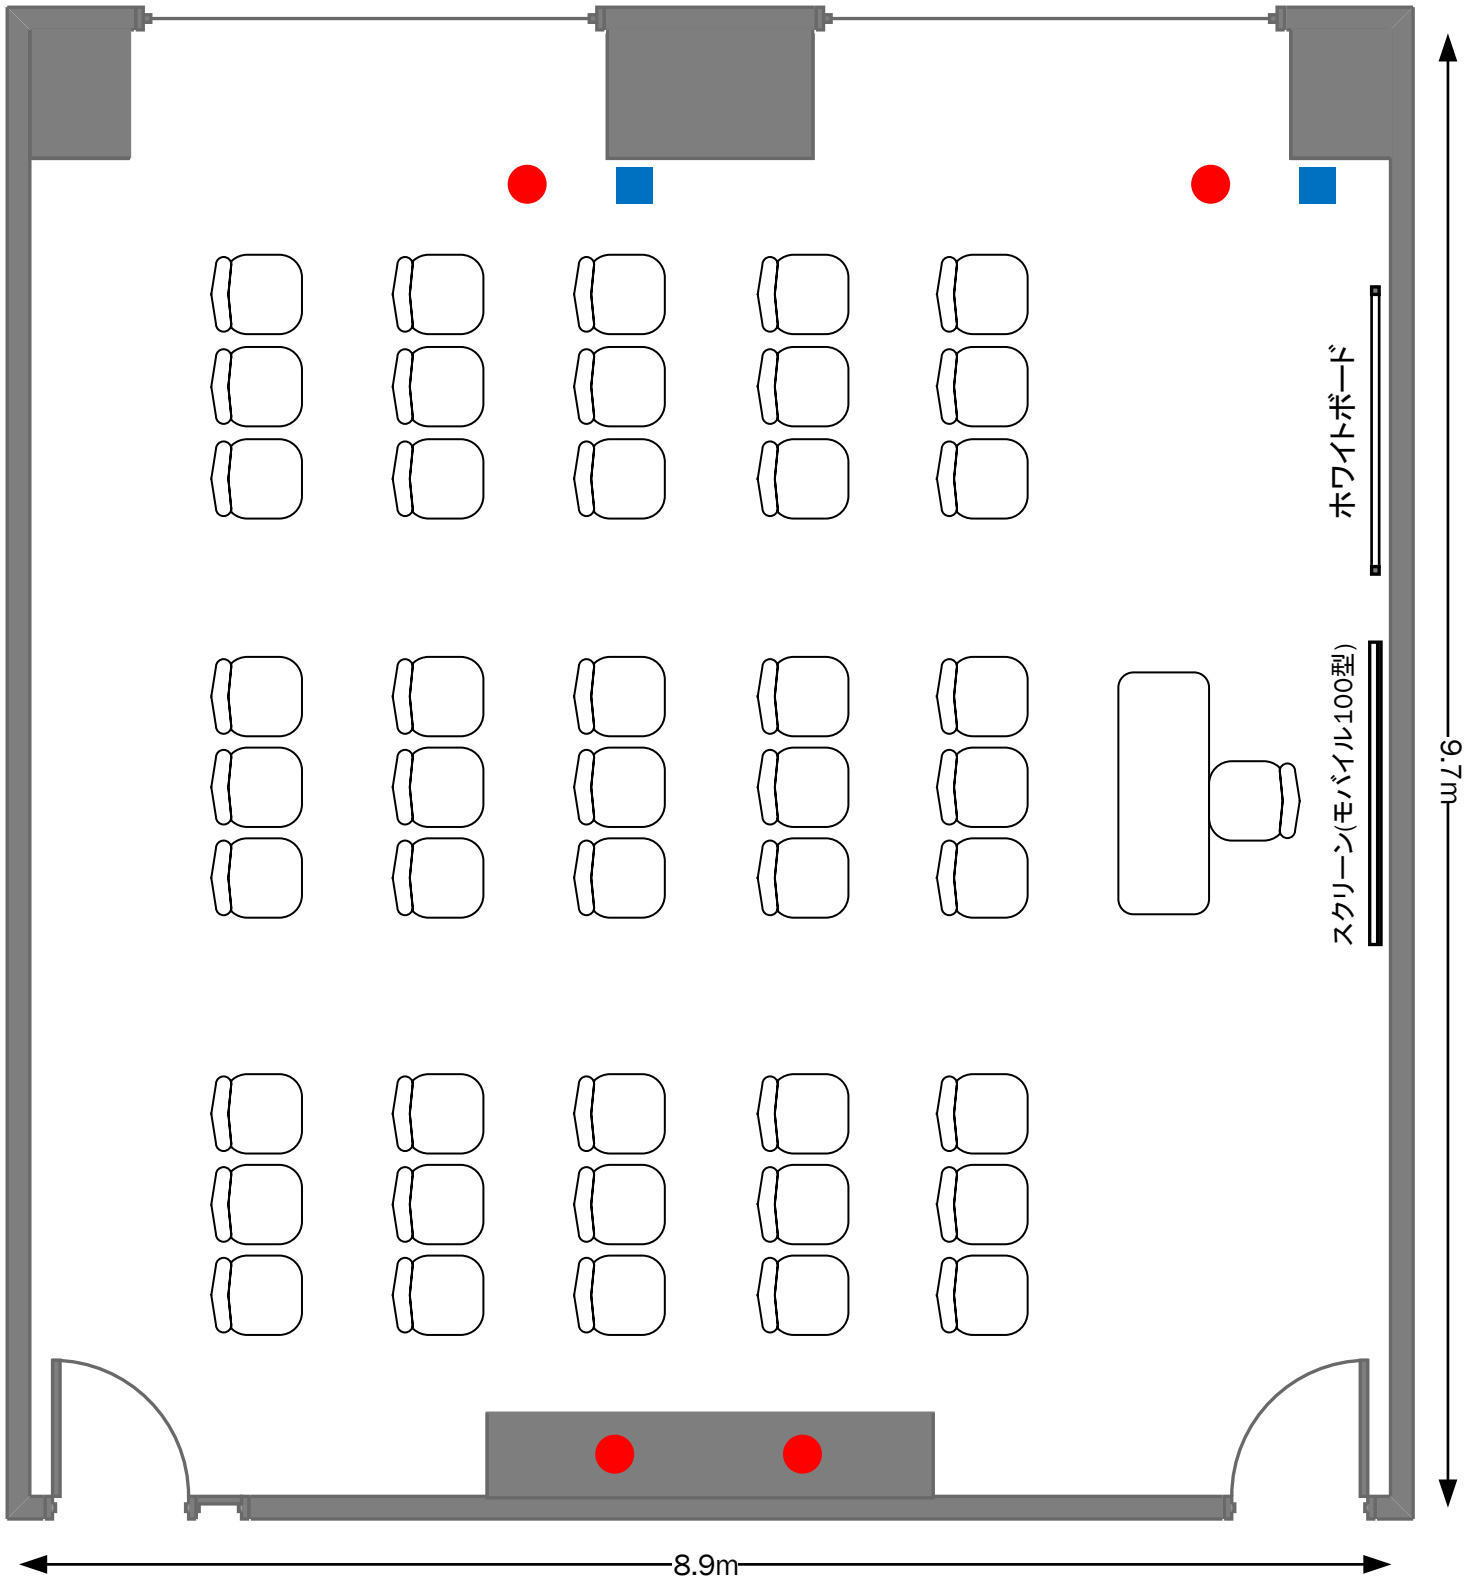

5・6号室 スクール45名

- : 電源位置
- : LAN差込口

5・6号室 口型36名

- :電源位置
- :LAN差込口

5・6号室 6名島×7

- : 電源位置
- : LAN差込口

5・6号室 シアター45名

●: 電源位置

■: LAN差込口

5・6号室 平面図

- : 電源位置
- : LAN差込口