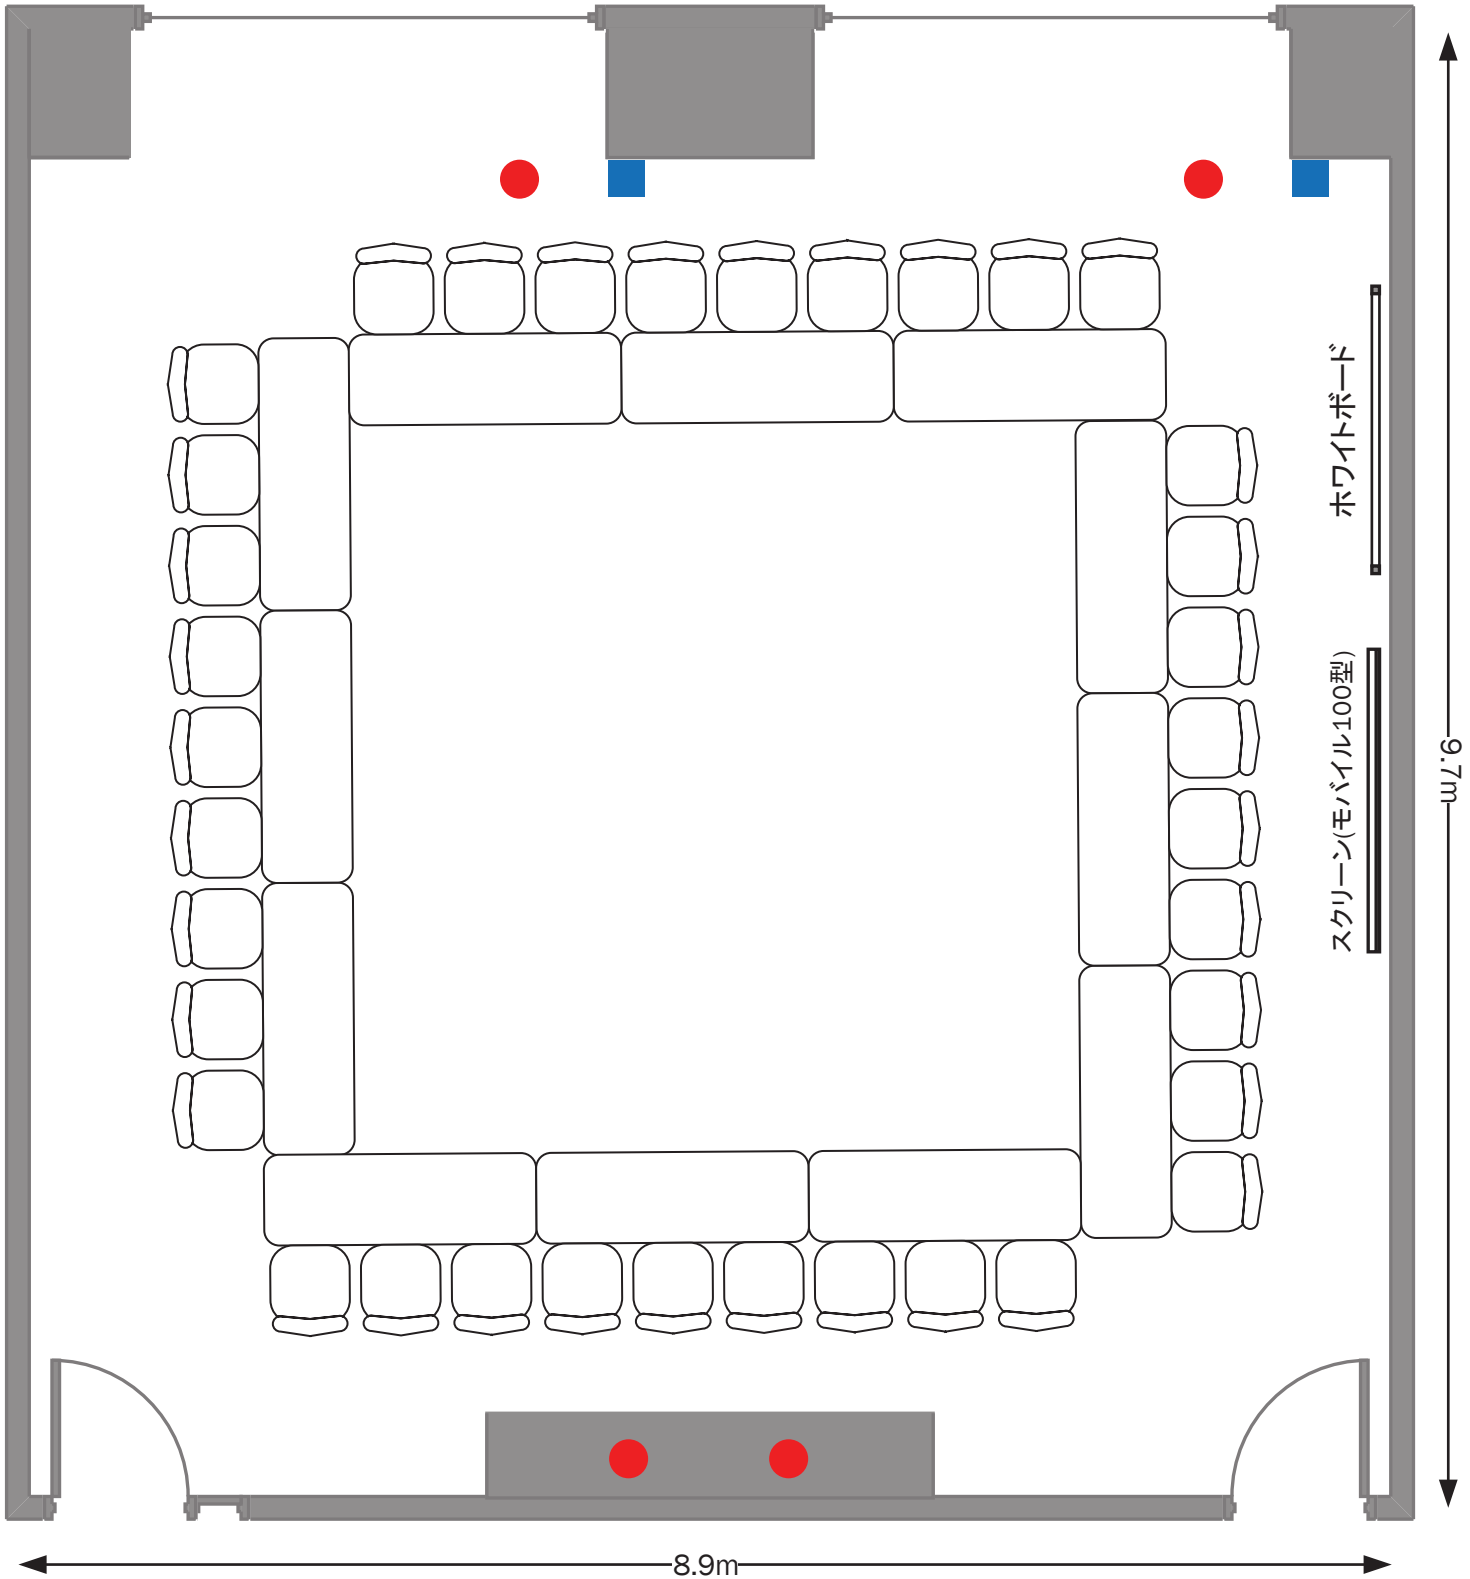

5・6号室 スクール45名

- : 電源位置
- : LAN差込口

5・6号室 口型36名

- :電源位置
- :LAN差込口

5・6号室 6名島×7

- : 電源位置
- : LAN差込口

5・6号室 シアター45名

●: 電源位置

■: LAN差込口

5・6号室 平面図

- : 電源位置
- : LAN差込口