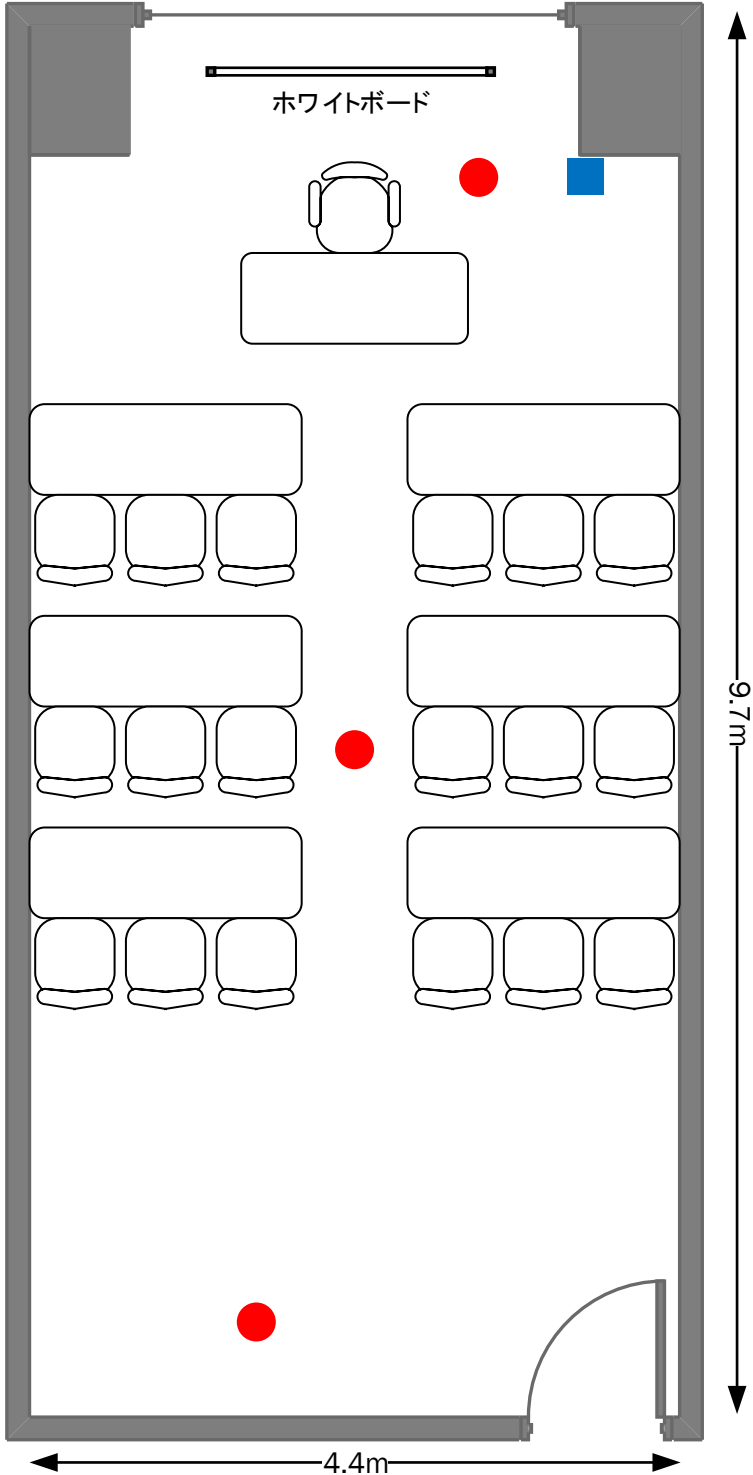

3号室 スクール 18名

● : 電源位置

■ : LAN差込口

3号室 口型18名

● : 電源位置

■ : LAN差込口

3号室 6名島×3

- : 電源位置
- : LAN差込口

3号室 シアター 18名

● : 電源位置

■ : LAN差込口

### 3号室 平面図

● : 電源位置

■ : LAN差込口