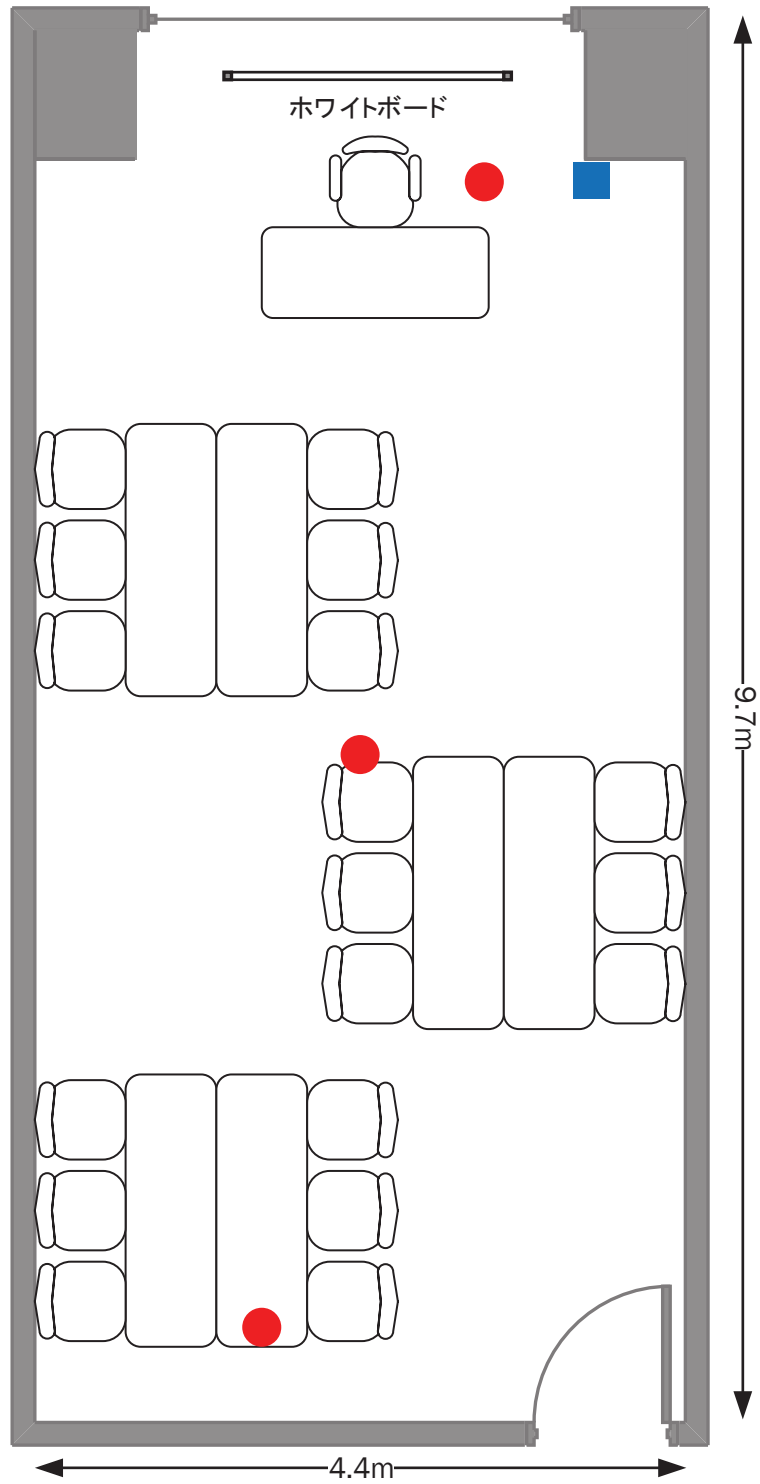

3号室 スクール 18名

● : 電源位置

■ : LAN差込口

3号室 口型18名

● : 電源位置

■ : LAN差込口

3号室 6名島×3

- : 電源位置
- : LAN差込口

3号室 シアター 18名

● : 電源位置

■ : LAN差込口

### 3号室 平面図

● : 電源位置

■ : LAN差込口