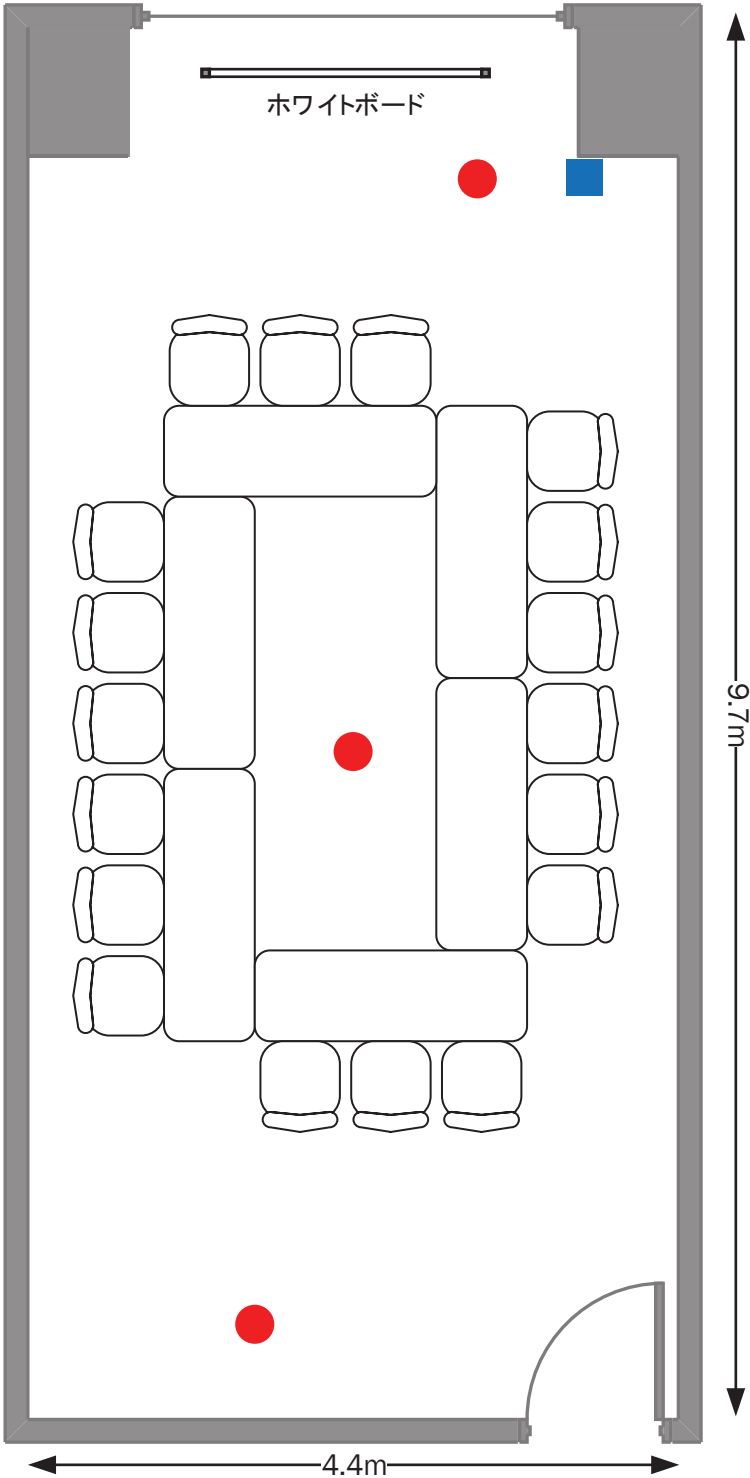

3号室 スクール 18名

● : 電源位置

■ : LAN差込口

3号室 口型18名

● : 電源位置

■ : LAN差込口

3号室 6名島×3

- : 電源位置
- : LAN差込口

3号室 シアター 18名

● : 電源位置

■ : LAN差込口

### 3号室 平面図

● : 電源位置

■ : LAN差込口