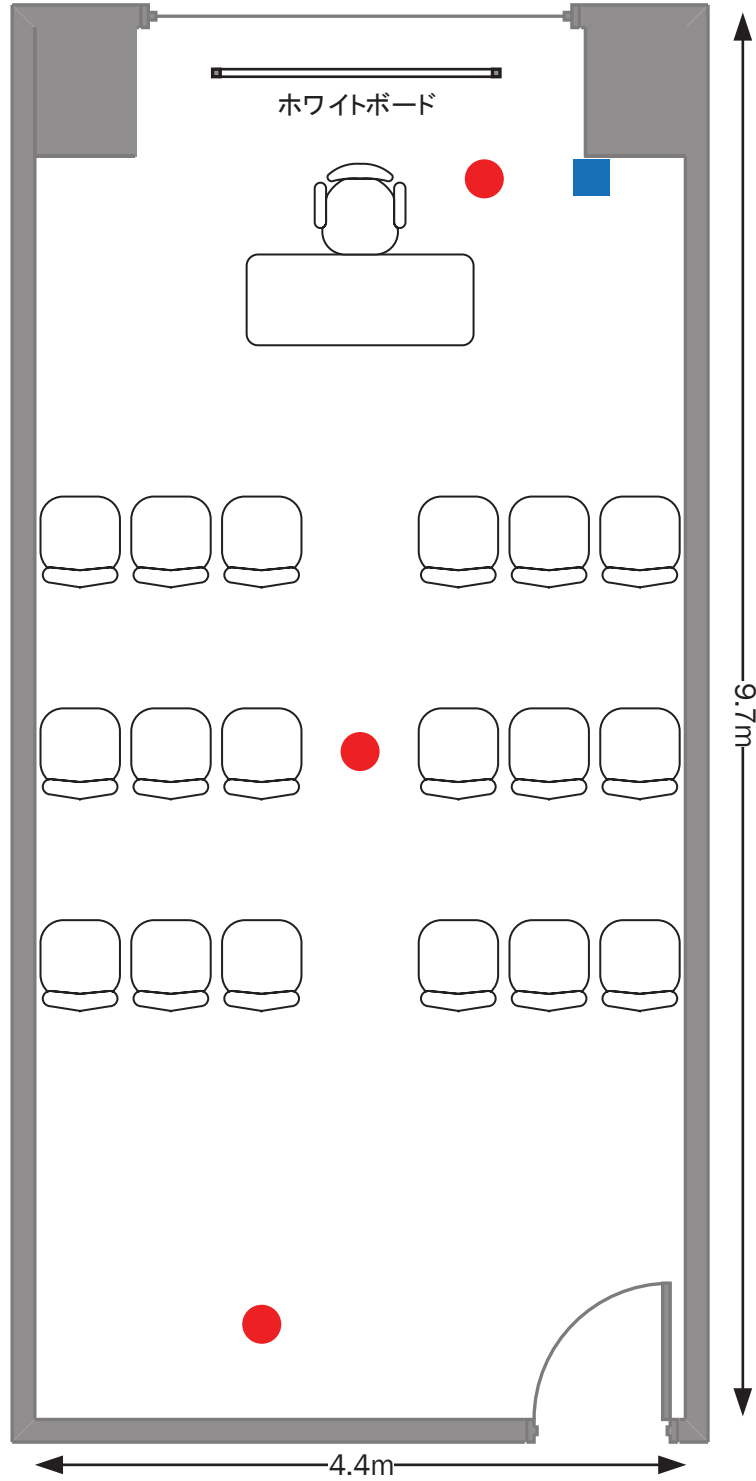

3号室 スクール 18名

● : 電源位置

■ : LAN差込口

3号室 口型18名

● : 電源位置

■ : LAN差込口

3号室 6名島×3

- : 電源位置
- : LAN差込口

3号室 シアター 18名

● : 電源位置

■ : LAN差込口

### 3号室 平面図

● : 電源位置

■ : LAN差込口