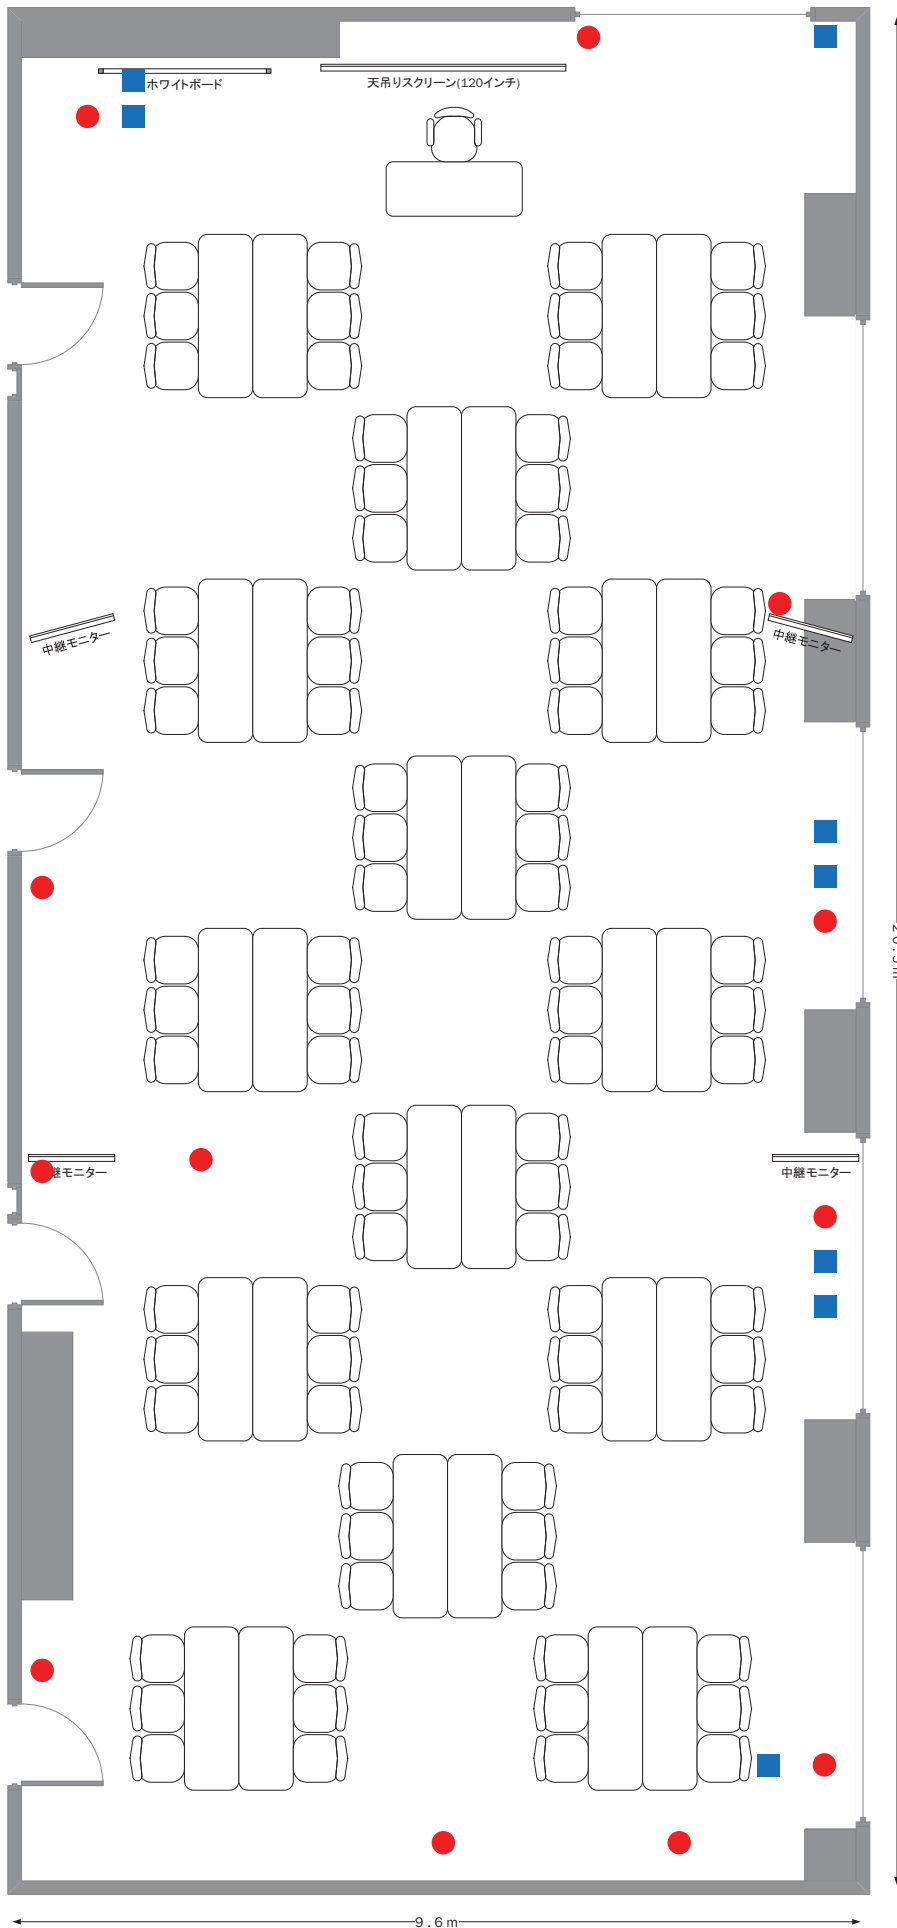

1・2号室 スケール117名

● : 電源位置

■ : LAN差込口

1・2号室 口型72名

- : 電源位置
- : LAN差込口

1・2号室 6名島×14

- : 電源位置
- : LAN差込口

1・2号室 シアター117名

- : 電源位置
- : LAN差込口

1・2号室 平面図

- : 電源位置
- : LAN差込口