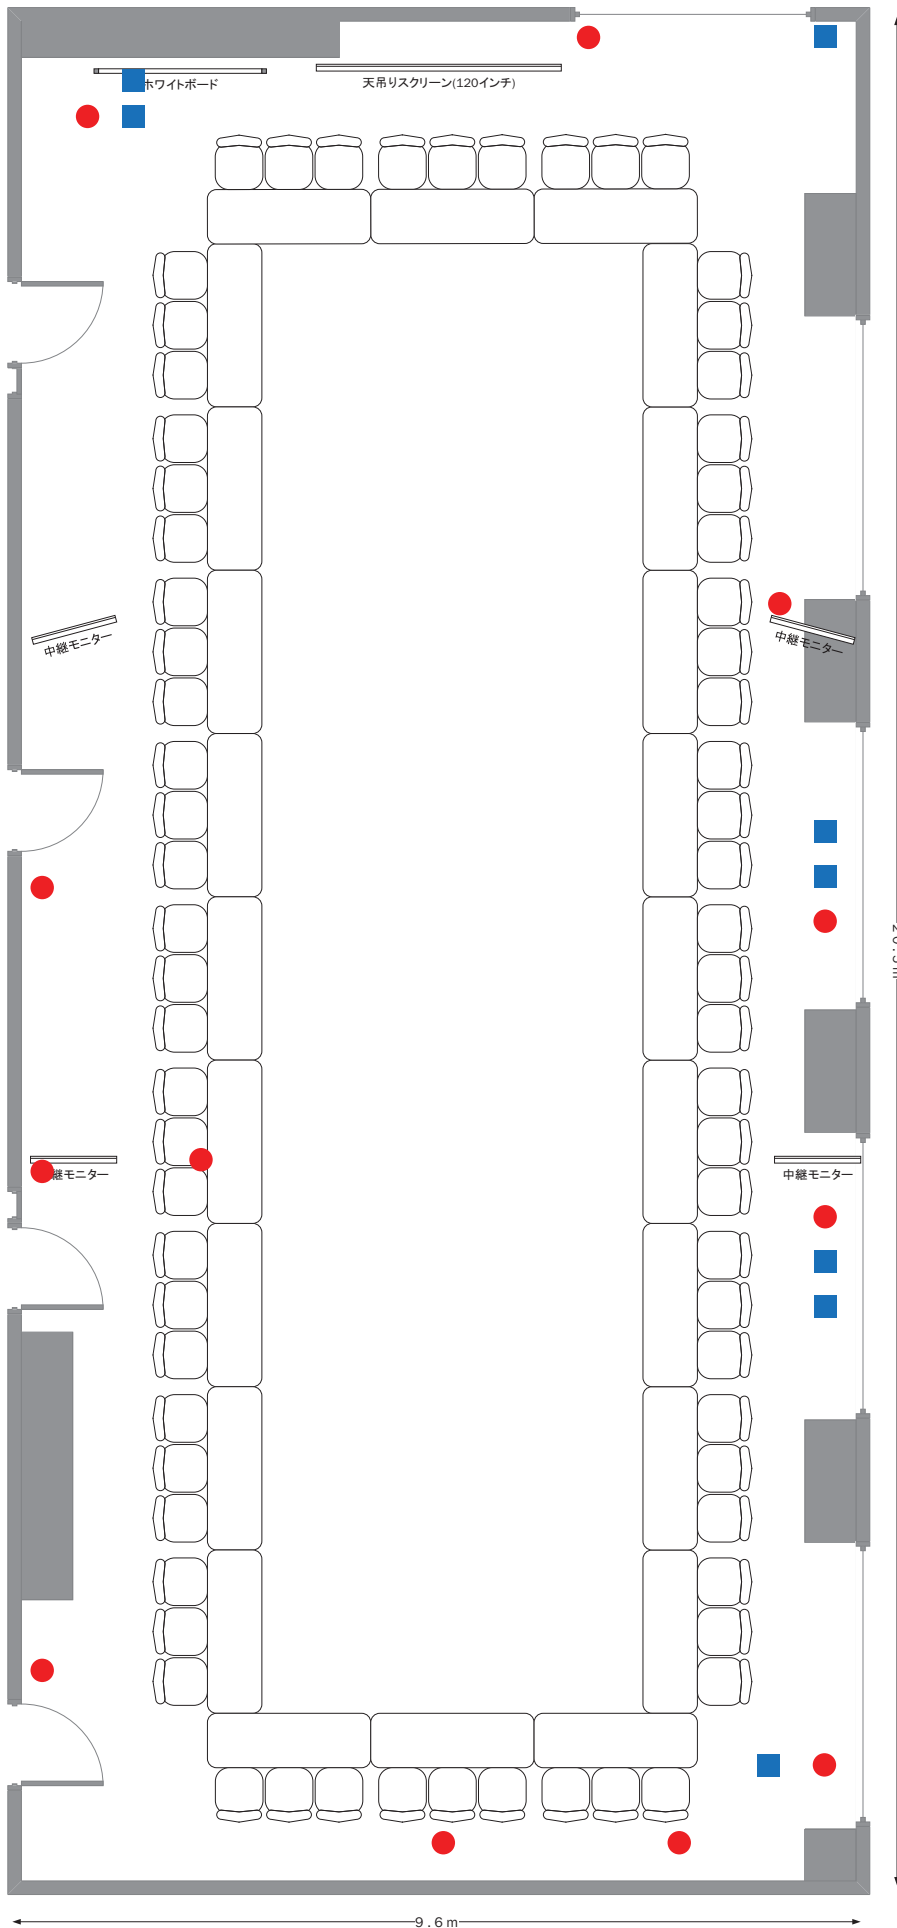

1・2号室 スケール117名

● : 電源位置

■ : LAN差込口

1・2号室 口型72名

- : 電源位置
- : LAN差込口

1・2号室 6名島×14

- : 電源位置
- : LAN差込口

1・2号室 シアター117名

- : 電源位置
- : LAN差込口

1・2号室 平面図

- : 電源位置
- : LAN差込口