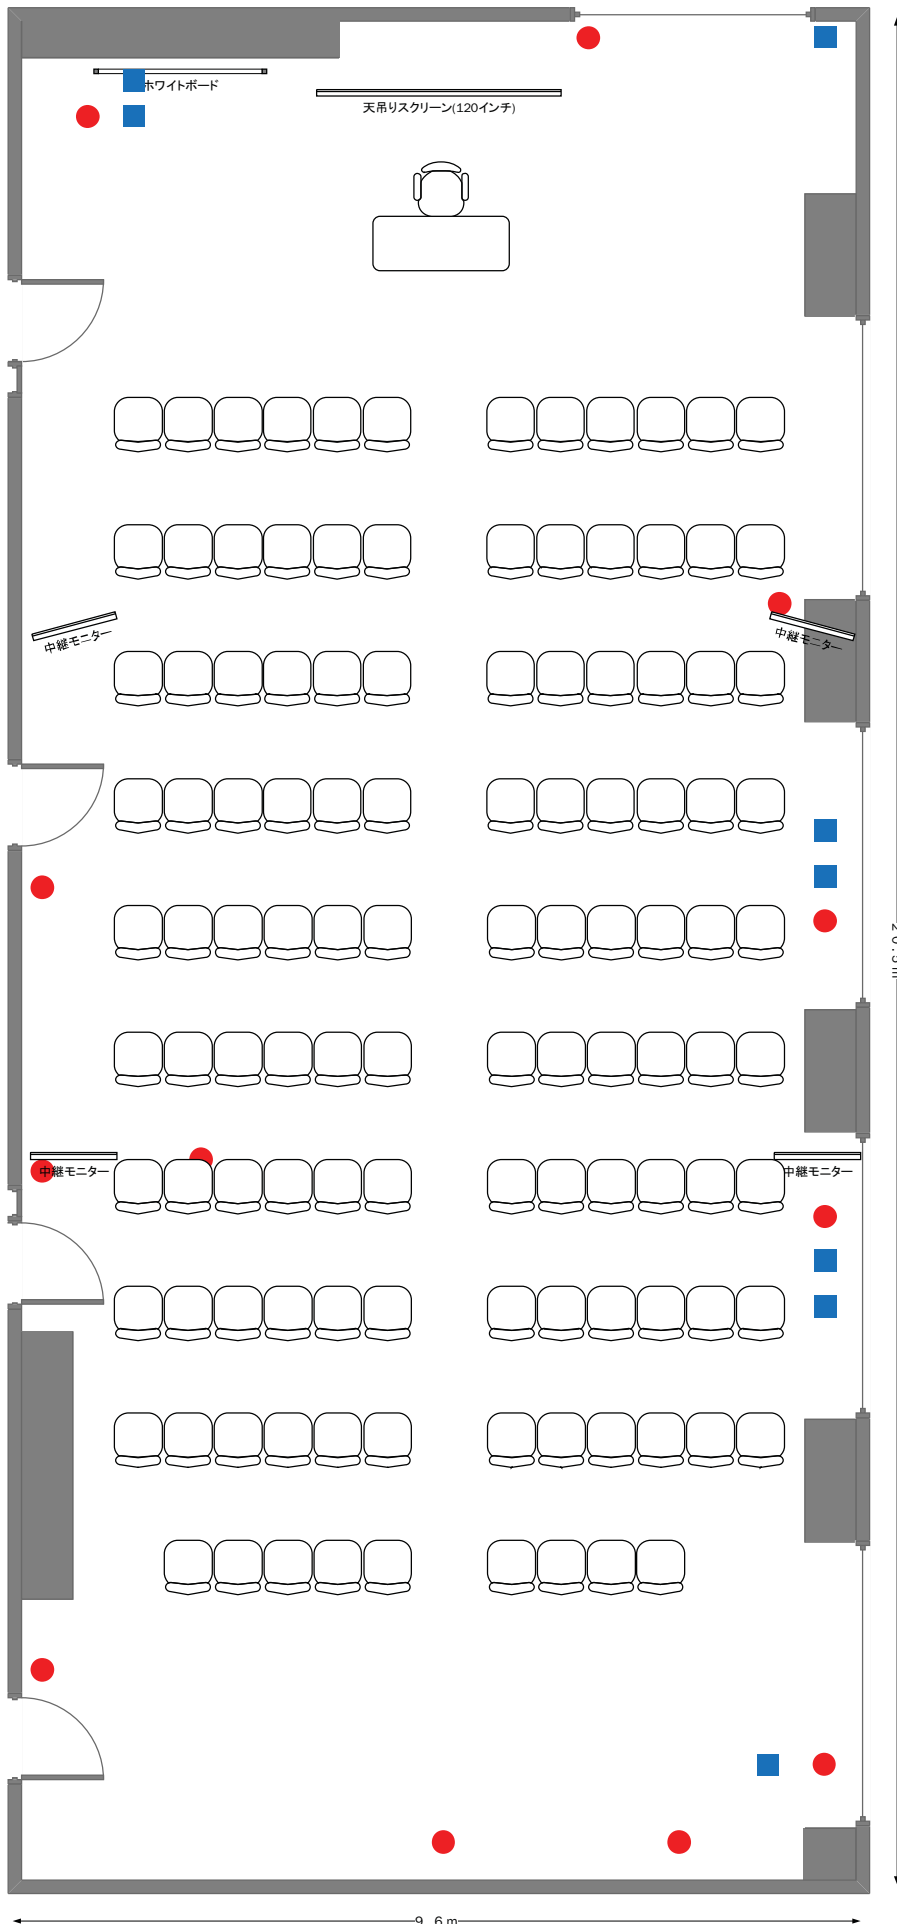

1・2号室 スケール117名

● : 電源位置

■ : LAN差込口

1・2号室 口型72名

- : 電源位置
- : LAN差込口

1・2号室 6名島×14

- : 電源位置
- : LAN差込口

1・2号室 シアター117名

- : 電源位置
- : LAN差込口

1・2号室 平面図

- : 電源位置
- : LAN差込口