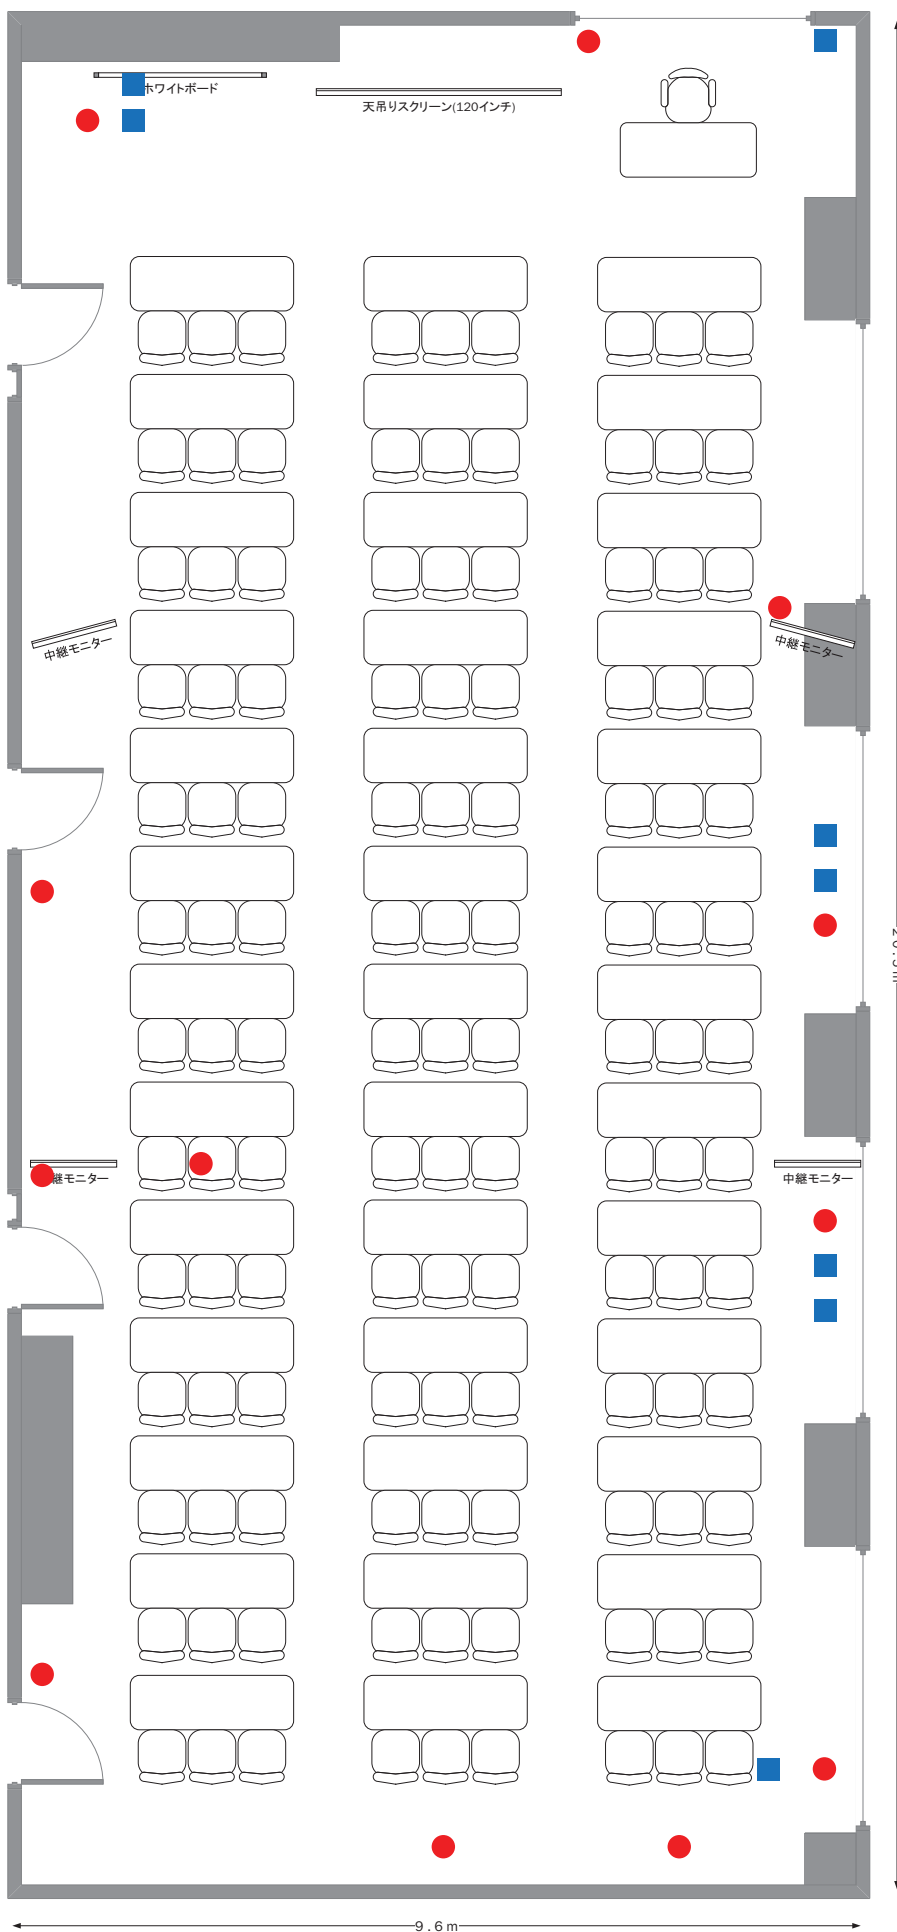

1・2号室 スケール117名

● : 電源位置

■ : LAN差込口

1・2号室 口型72名

- : 電源位置
- : LAN差込口

1・2号室 6名島×14

- : 電源位置
- : LAN差込口

1・2号室 シアター117名

- : 電源位置
- : LAN差込口

1・2号室 平面図

- : 電源位置
- : LAN差込口