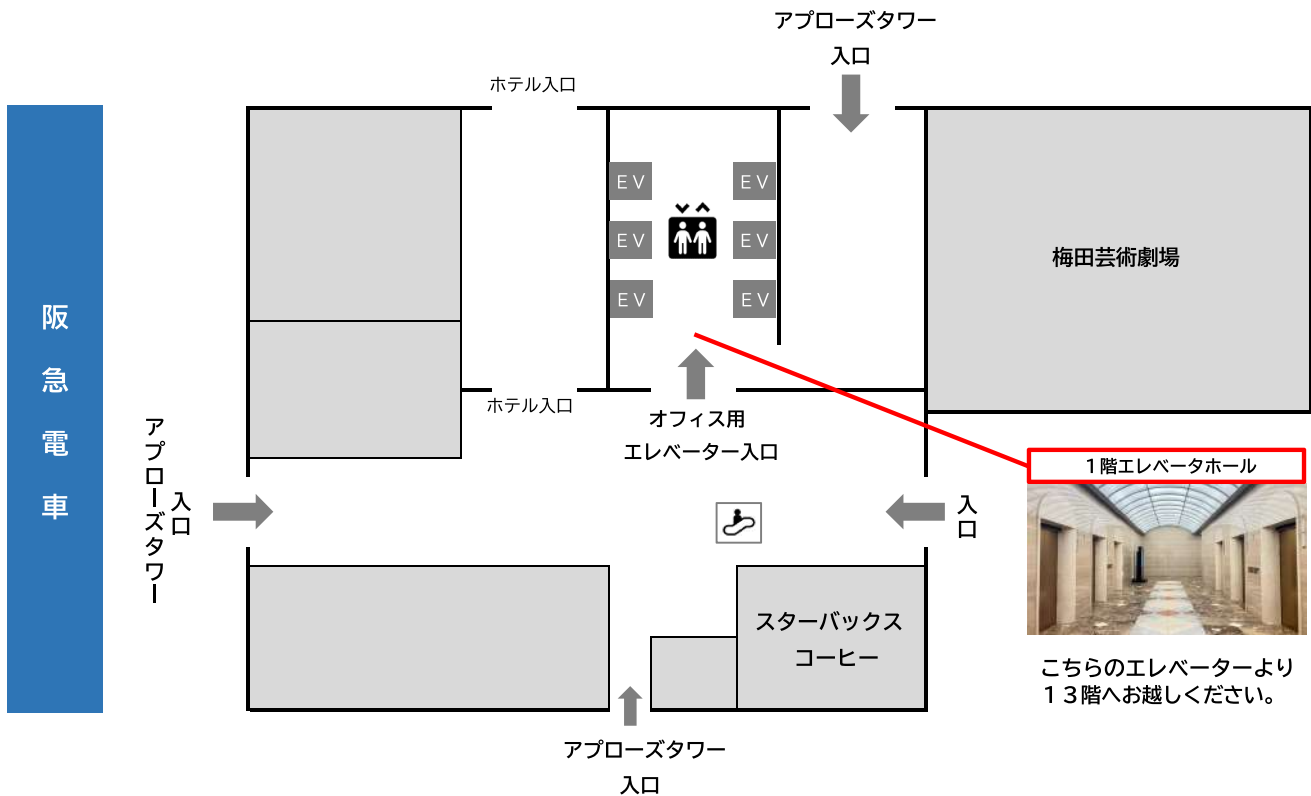

アプローチタワー貸会議室

アクセスマップ

■ アクセス方法 ■

電車でお越しの方

- ▲ 阪急大阪梅田駅 茶屋町口から徒歩約6分
- ▲ JR大阪駅 御堂筋南口から徒歩約10分
- ▲ 大阪メトロ御堂筋線中津駅 4号出口から徒歩約5分

お車でお越しの方

- ▲ アプローチタワーに駐車場完備(有料)
- 駐車場入口は、ホテル阪急インターナショナル エントランス前のタクシー乗り場横にございます。

1階エントランス

ホテル阪急インターナショナル 北エントランス (タクシー・バス乗り場)

アプローチタワー13階貸会議室