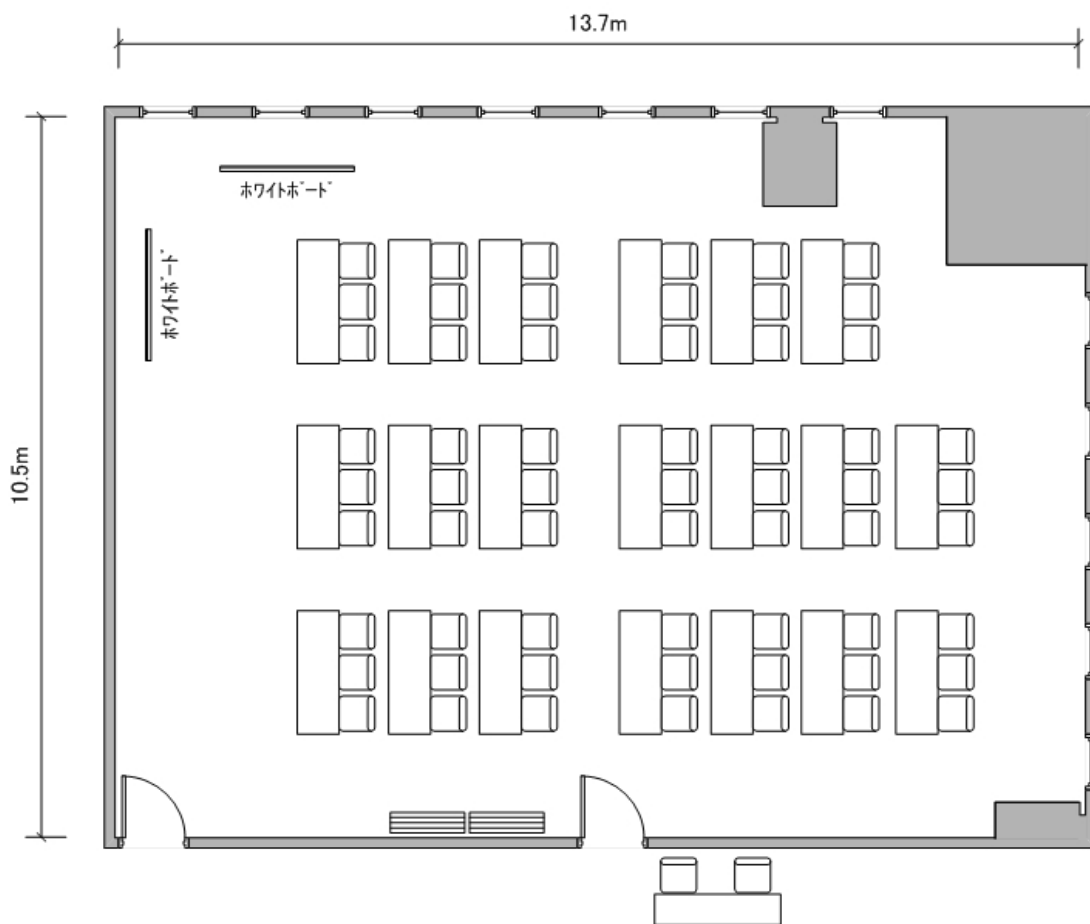

⑤号室
(40m²)

島型(18名)

⑥号室
(46m²)

スクール型(24名)

⑥号室
(46m²)

口の字型(18名)

⑥号室
(46m²)

⑦号室
(26㎡)

①～③号室
(237m²)

シアター型(108名)

①～③号室
(237m²)

スクール型(108名)

①～③号室
(237m²)

島型(108名)

①②号室
(165m²)

スクール型(81名)

①②号室
(165m²)

口の字型(60名)

①②号室
(165m²)

島型(72名)

②③号室
(139m²)

スクール型(60名)

②③号室
(139m²)

口の字型(48名)

②③号室
(139㎡)

島型(60名)