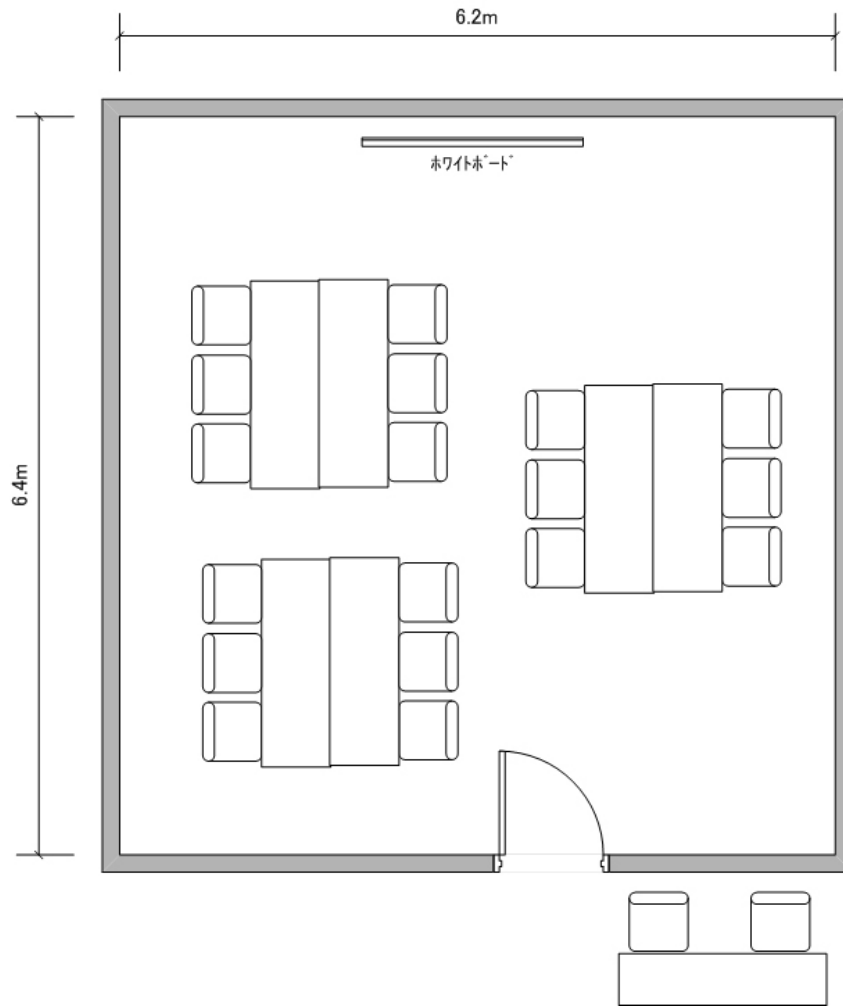

①号室
(98m²)

①号室
(98m²)

①号室
(98m²)

②号室
(67m²)

スクール型(30名)

②号室
(67m²)

口の字型(30名)

②号室
(67m²)

島型(30名)

スクール型(24名)

③号室
(72m²)

口の字型(24名)

③号室
(72m²)

③号室
(72m²)

⑤号室
(40m²)

スクール型(18名)

⑤号室
(40m²)

口の字型(18名)

⑤号室
(40m²)

島型(18名)

⑥号室
(46m²)

スクール型(24名)

⑥号室
(46m²)

口の字型(18名)

⑥号室
(46m²)

⑦号室
(26㎡)

①～③号室
(237m²)

シアター型(108名)

①～③号室
(237m²)

スクール型(108名)

①～③号室
(237m²)

島型(108名)