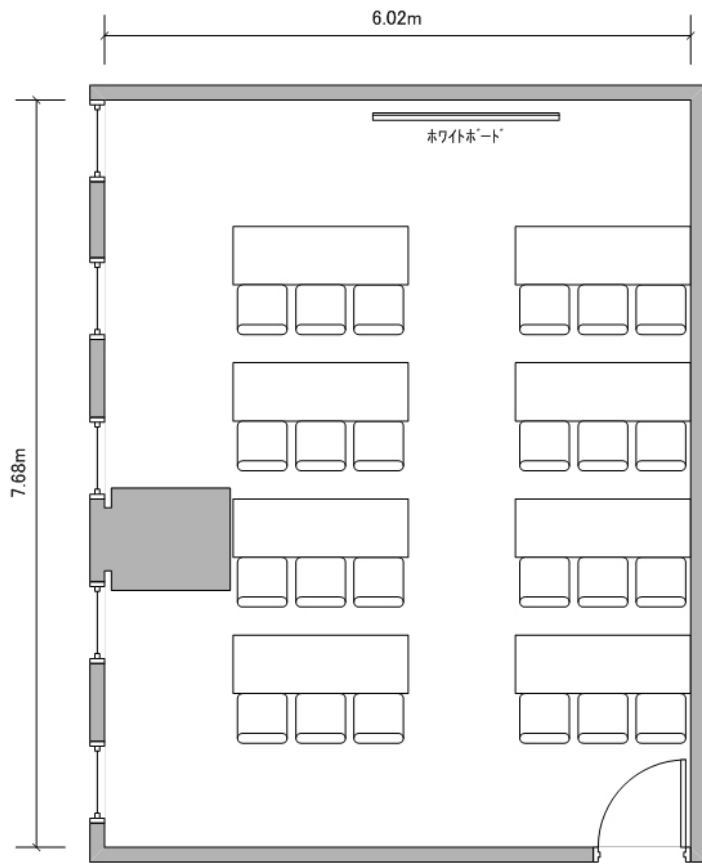

島型(30名)

スクール型(24名)

③号室
(72m²)

口の字型(24名)

③号室
(72m²)

③号室
(72m²)

⑤号室
(40m²)

スクール型(18名)

⑤号室
(40m²)

口の字型(18名)

⑤号室
(40m²)

島型(18名)

⑥号室
(46m²)

スクール型(24名)

⑥号室
(46m²)

口の字型(18名)

⑥号室
(46m²)

⑦号室
(26㎡)

①～③号室
(237m²)

シアター型(108名)

①～③号室
(237m²)

スクール型(108名)

①～③号室
(237m²)

島型(108名)

①②号室
(165m²)

スクール型(81名)

①②号室
(165m²)

口の字型(60名)

①②号室
(165m²)

島型(72名)

②③号室
(139m²)

スクール型(60名)