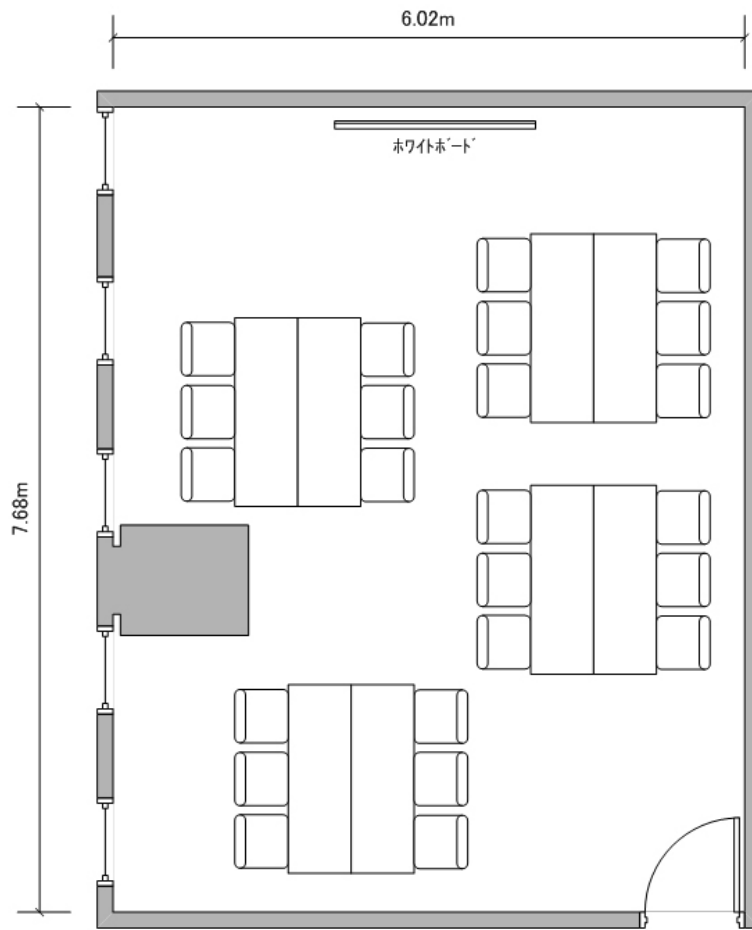

③号室
(72m²)

口の字型(24名)

③号室
(72m²)

③号室
(72m²)

⑤号室
(40m²)

スクール型(18名)

⑤号室
(40m²)

口の字型(18名)

⑤号室
(40m²)

島型(18名)

⑥号室
(46m²)

スクール型(24名)

⑥号室
(46m²)

口の字型(18名)

⑥号室
(46m²)

⑦号室
(26㎡)

①～③号室
(237m²)

シアター型(108名)

①～③号室
(237m²)

スクール型(108名)

①～③号室
(237m²)

島型(108名)

①②号室
(165m²)

スクール型(81名)

①②号室
(165m²)

口の字型(60名)

①②号室
(165m²)

島型(72名)

②③号室
(139m²)

スクール型(60名)

②③号室
(139m²)

口の字型(48名)