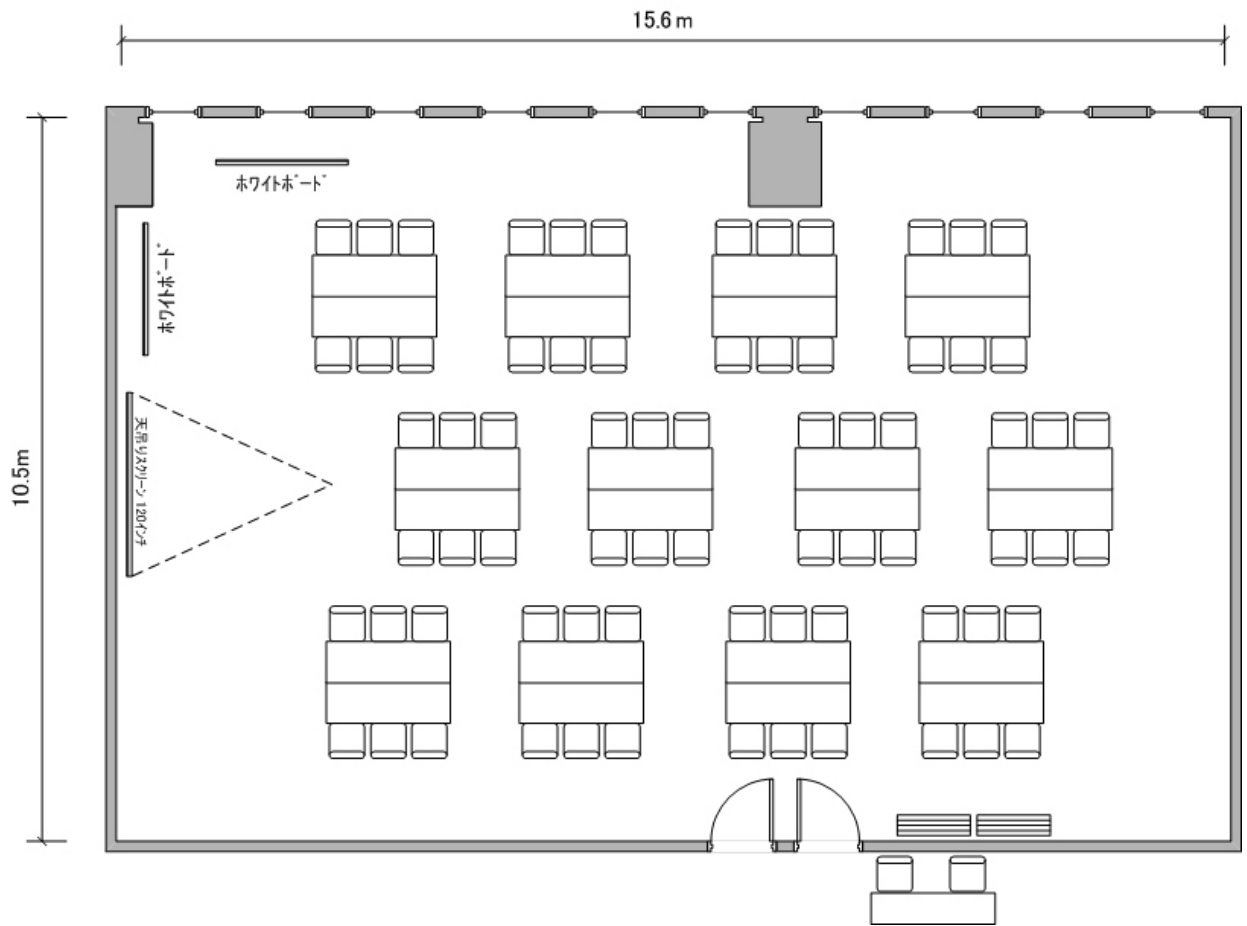

⑤号室
(40m²)

口の字型(18名)

⑤号室
(40m²)

島型(18名)

⑥号室
(46m²)

スクール型(24名)

⑥号室
(46m²)

口の字型(18名)

⑥号室
(46m²)

⑦号室
(26㎡)

①～③号室
(237m²)

シアター型(108名)

①～③号室
(237m²)

スクール型(108名)

①～③号室
(237m²)

島型(108名)

①②号室
(165m²)

スクール型(81名)

①②号室
(165m²)

口の字型(60名)

①②号室
(165m²)

島型(72名)

②③号室
(139m²)

スクール型(60名)

②③号室
(139m²)

口の字型(48名)

②③号室
(139㎡)

島型(60名)