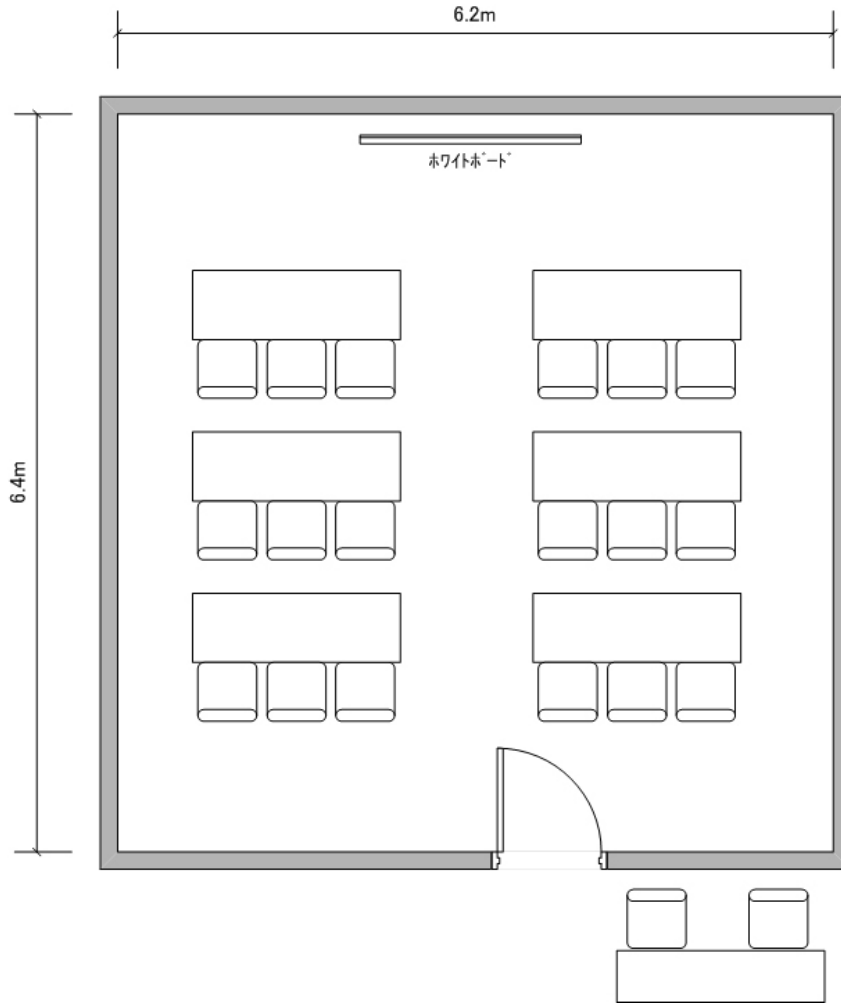

①号室
(98m²)

①号室
(98m²)

①号室
(98m²)

②号室
(67m²)

スクール型(30名)

②号室
(67m²)

口の字型(30名)

②号室
(67m²)

島型(30名)

スクール型(24名)

③号室
(72m²)

口の字型(24名)

③号室
(72m²)

③号室
(72m²)

⑤号室
(40m²)

スクール型(18名)

⑤号室
(40m²)

口の字型(18名)

⑤号室
(40m²)

島型(18名)

⑥号室
(46m²)

スクール型(24名)

⑥号室
(46m²)

口の字型(18名)

⑥号室
(46m²)

⑦号室
(26㎡)

①～③号室
(237m²)

シアター型(108名)

①～③号室
(237m²)

スクール型(108名)

①～③号室
(237m²)

島型(108名)