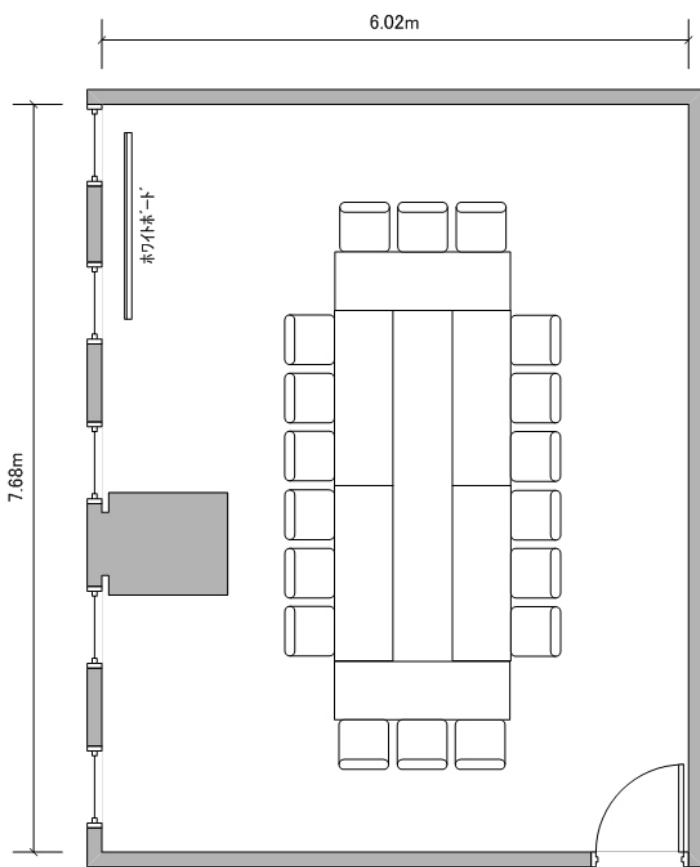

③号室
(72m²)

口の字型(24名)

③号室
(72m²)

③号室
(72m²)

⑤号室
(40m²)

スクール型(18名)

⑤号室
(40m²)

口の字型(18名)

⑤号室
(40m²)

島型(18名)

⑥号室
(46m²)

スクール型(24名)

⑥号室
(46m²)

口の字型(18名)

⑥号室
(46m²)

⑦号室
(26㎡)

①～③号室
(237m²)

シアター型(108名)

①～③号室
(237m²)

スクール型(108名)

①～③号室
(237m²)

島型(108名)

①②号室
(165m²)

スクール型(81名)

①②号室
(165m²)

口の字型(60名)

①②号室
(165m²)

島型(72名)

②③号室
(139m²)

スクール型(60名)

②③号室
(139m²)

口の字型(48名)