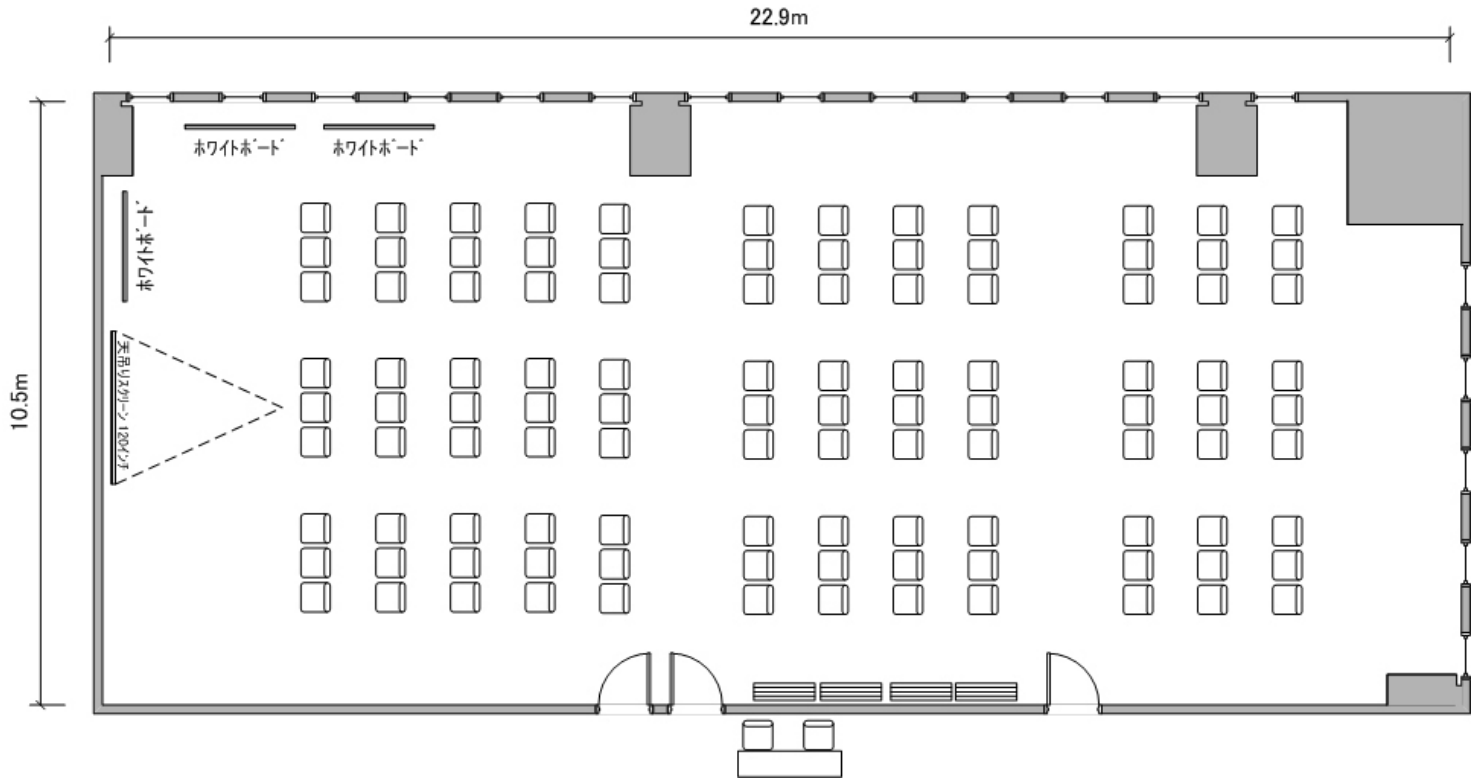

⑤号室
(40m²)

口の字型(18名)

⑤号室
(40m²)

島型(18名)

⑥号室
(46m²)

スクール型(24名)

⑥号室
(46m²)

口の字型(18名)

⑥号室
(46m²)

⑦号室
(26㎡)

①～③号室
(237m²)

シアター型(108名)

①～③号室
(237m²)

スクール型(108名)

①～③号室
(237m²)

島型(108名)

①②号室
(165m²)

スクール型(81名)

①②号室
(165m²)

口の字型(60名)

①②号室
(165m²)

島型(72名)

②③号室
(139m²)

スクール型(60名)

②③号室
(139m²)

口の字型(48名)

②③号室
(139㎡)

島型(60名)