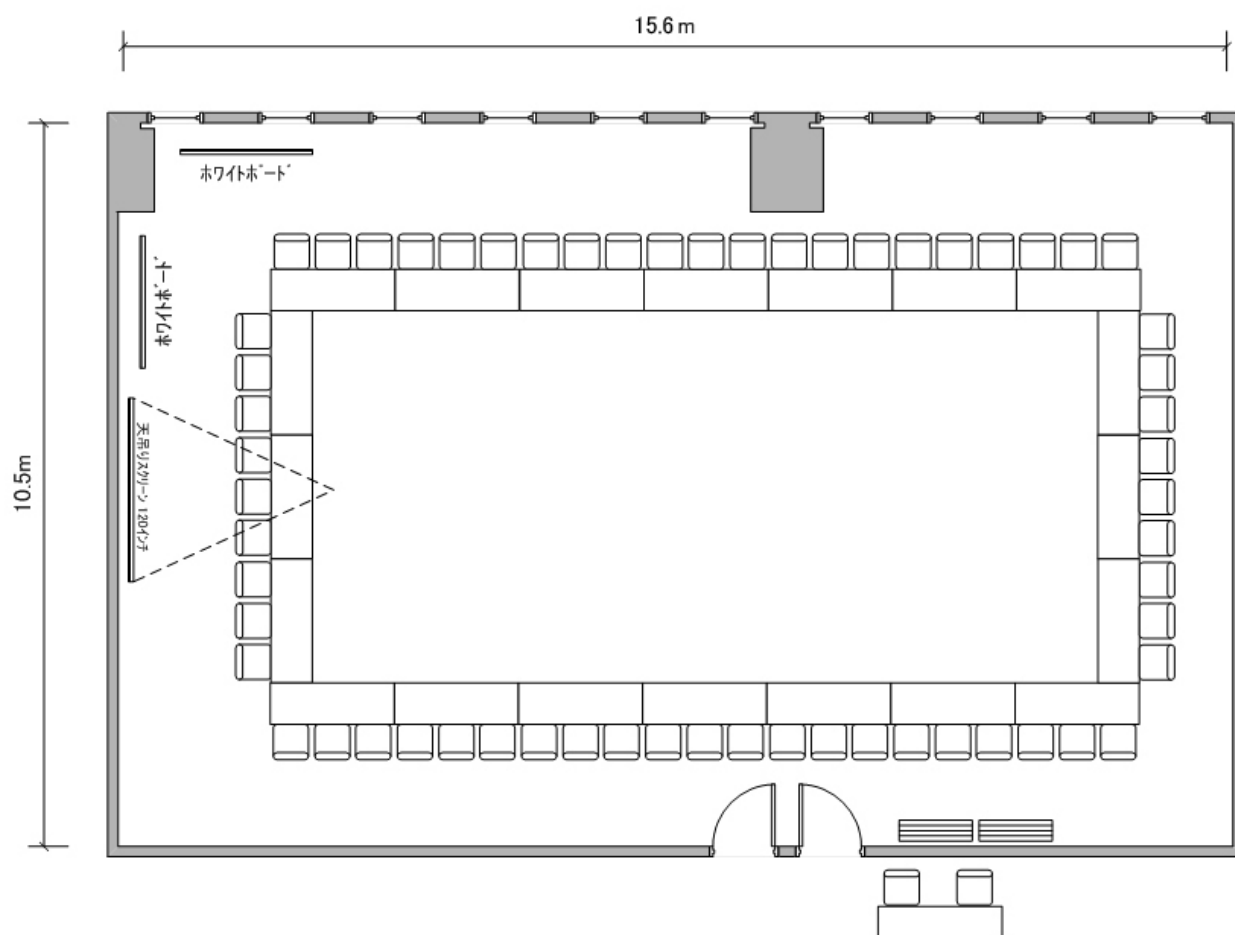

⑤号室
(40m²)

島型(18名)

⑥号室
(46m²)

スクール型(24名)

⑥号室
(46m²)

口の字型(18名)

⑥号室
(46m²)

⑦号室
(26㎡)

①～③号室
(237m²)

シアター型(108名)

①～③号室
(237m²)

スクール型(108名)

①～③号室
(237m²)

島型(108名)

①②号室
(165m²)

スクール型(81名)

①②号室
(165m²)

口の字型(60名)

①②号室
(165m²)

島型(72名)

②③号室
(139m²)

スクール型(60名)

②③号室
(139m²)

口の字型(48名)

②③号室
(139㎡)

島型(60名)