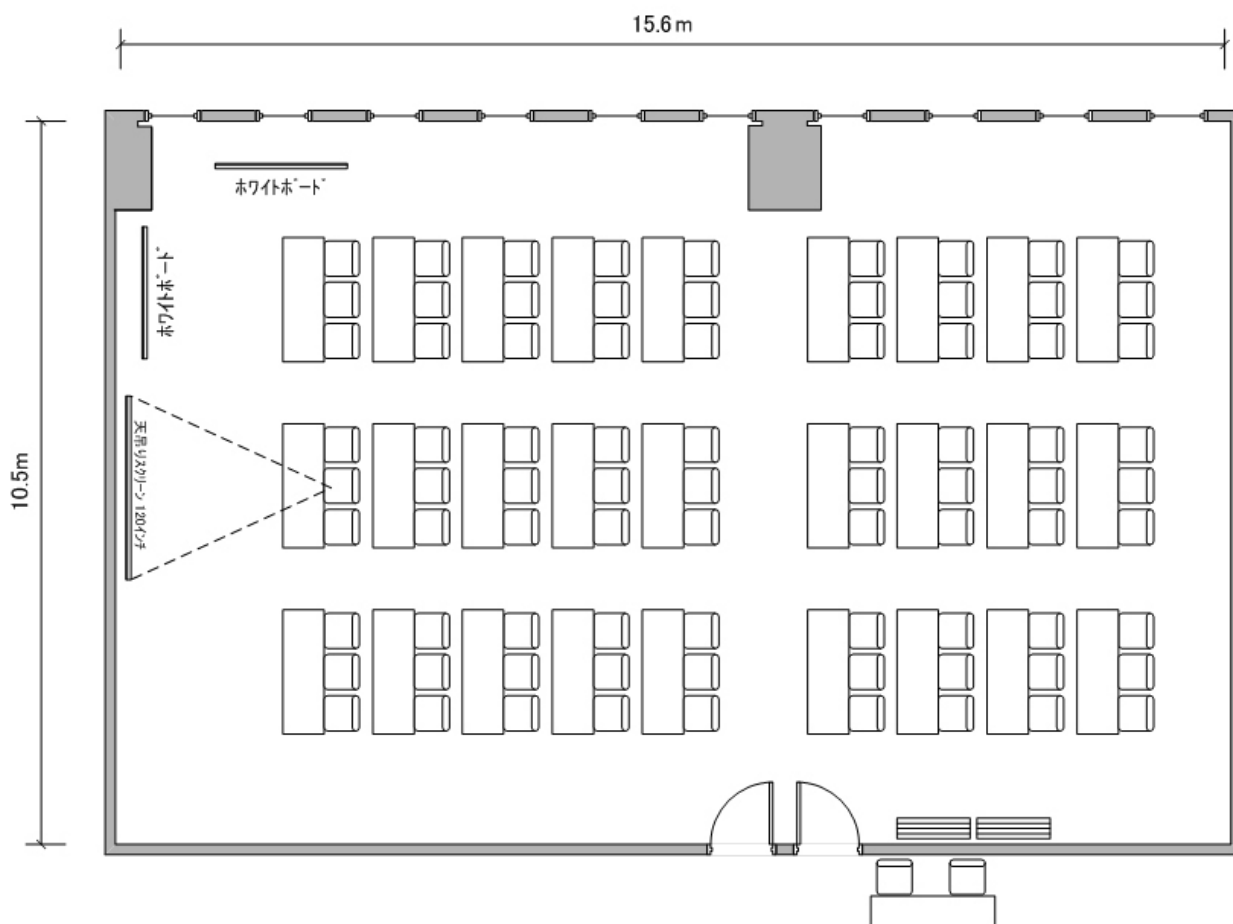

⑤号室
(40m²)

島型(18名)

⑥号室
(46m²)

スクール型(24名)

⑥号室
(46m²)

口の字型(18名)

⑥号室
(46m²)

⑦号室
(26㎡)

①～③号室
(237m²)

シアター型(108名)

①～③号室
(237m²)

スクール型(108名)

①～③号室
(237m²)

島型(108名)

①②号室
(165m²)

スクール型(81名)

①②号室
(165m²)

口の字型(60名)

①②号室
(165m²)

島型(72名)

②③号室
(139m²)

スクール型(60名)

②③号室
(139m²)

口の字型(48名)

②③号室
(139㎡)

島型(60名)