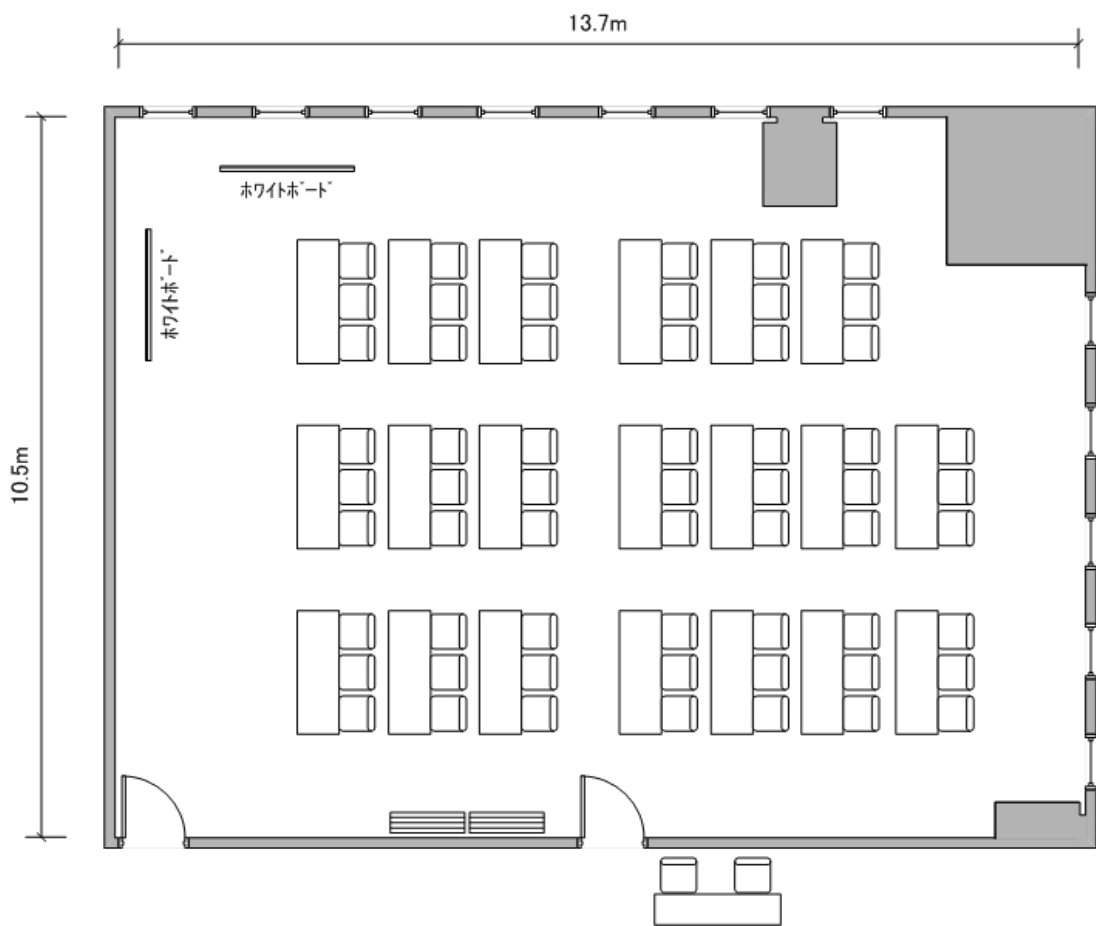

⑤号室
(40m²)

口の字型(18名)

⑤号室
(40m²)

島型(18名)

⑥号室
(46m²)

スクール型(24名)

⑥号室
(46m²)

口の字型(18名)

⑥号室
(46m²)

⑦号室
(26㎡)

①～③号室
(237m²)

シアター型(108名)

①～③号室
(237m²)

スクール型(108名)

①～③号室
(237m²)

島型(108名)

①②号室
(165m²)

スクール型(81名)

①②号室
(165m²)

口の字型(60名)

①②号室
(165m²)

島型(72名)

②③号室
(139m²)

スクール型(60名)

②③号室
(139m²)

口の字型(48名)

②③号室
(139㎡)

島型(60名)