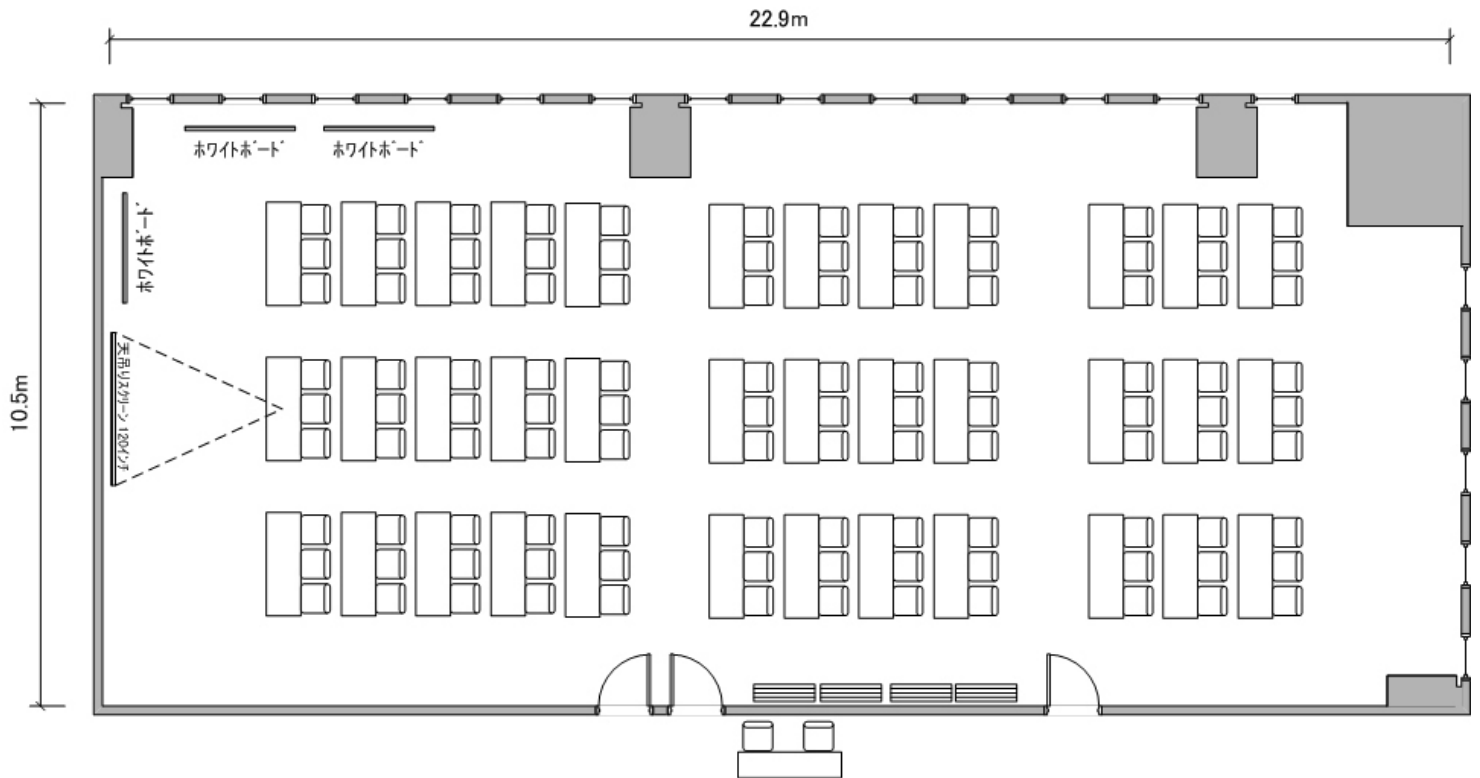

⑤号室
(40m²)

口の字型(18名)

⑤号室
(40m²)

島型(18名)

⑥号室
(46m²)

スクール型(24名)

⑥号室
(46m²)

口の字型(18名)

⑥号室
(46m²)

⑦号室
(26㎡)

①～③号室
(237m²)

シアター型(108名)

①～③号室
(237m²)

スクール型(108名)

①～③号室
(237m²)

島型(108名)

①②号室
(165m²)

スクール型(81名)

①②号室
(165m²)

口の字型(60名)

①②号室
(165m²)

島型(72名)

②③号室
(139m²)

スクール型(60名)

②③号室
(139m²)

口の字型(48名)

②③号室
(139㎡)

島型(60名)