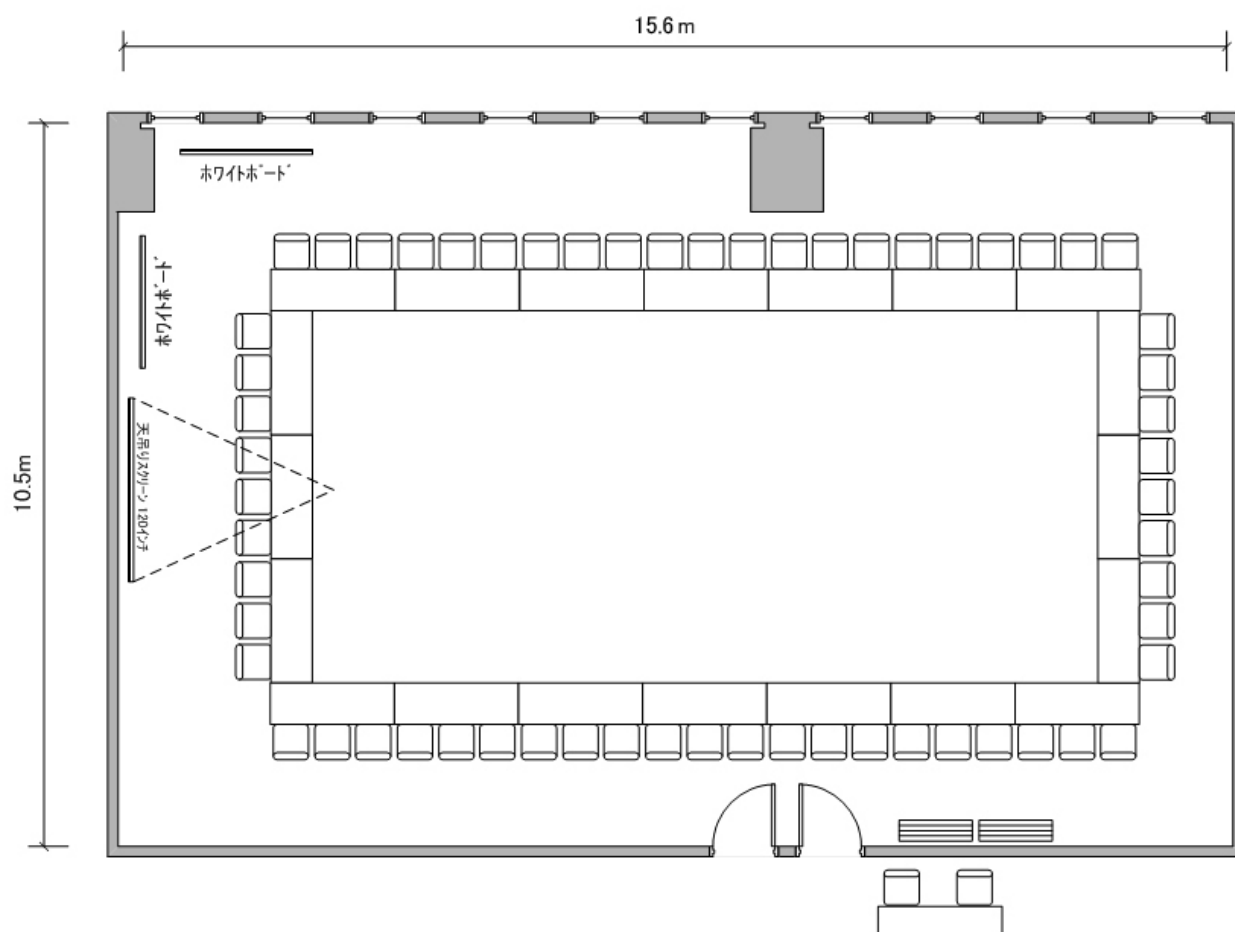

⑤号室
(40m²)

口の字型(18名)

⑤号室
(40m²)

島型(18名)

⑥号室
(46m²)

スクール型(24名)

⑥号室
(46m²)

口の字型(18名)

⑥号室
(46m²)

⑦号室
(26㎡)

①～③号室
(237m²)

シアター型(108名)

①～③号室
(237m²)

スクール型(108名)

①～③号室
(237m²)

島型(108名)

①②号室
(165m²)

スクール型(81名)

①②号室
(165m²)

口の字型(60名)

①②号室
(165m²)

島型(72名)

②③号室
(139m²)

スクール型(60名)

②③号室
(139m²)

口の字型(48名)

②③号室
(139㎡)

島型(60名)