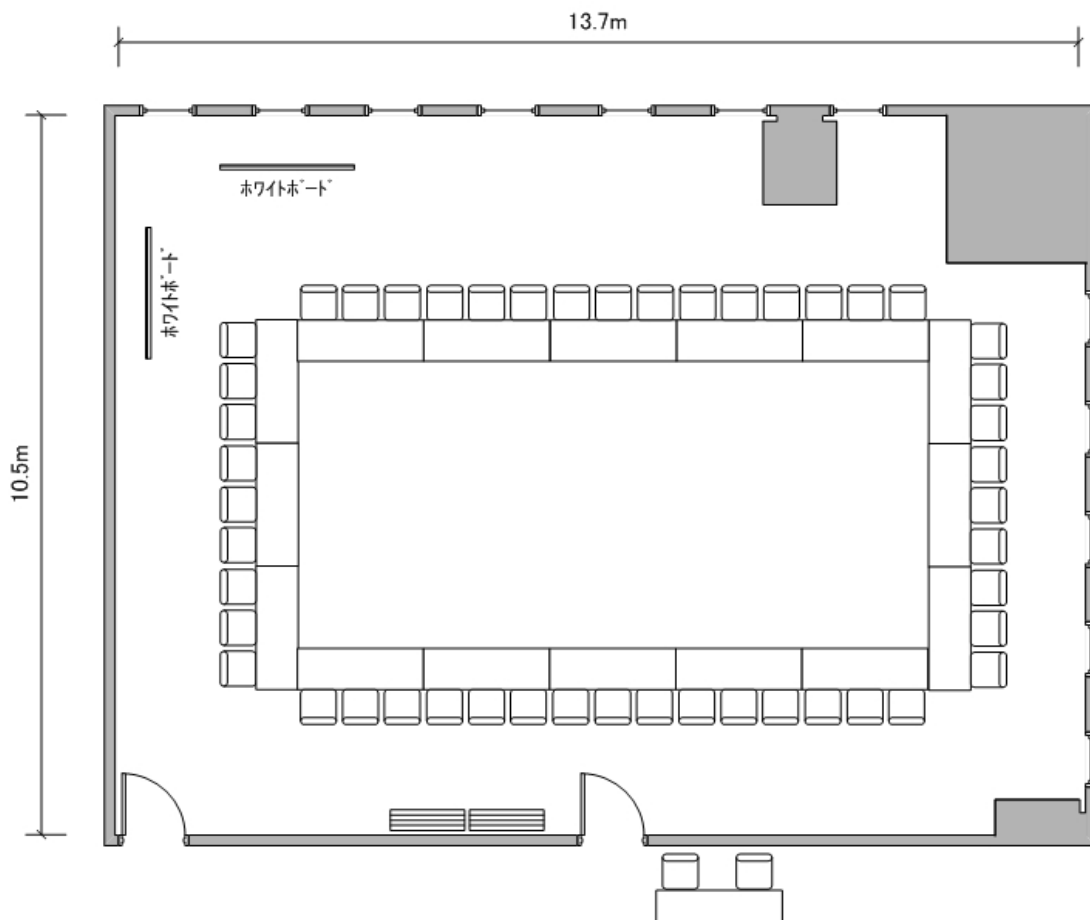

⑤号室
(40m²)

島型(18名)

⑥号室
(46m²)

スクール型(24名)

⑥号室
(46m²)

口の字型(18名)

⑥号室
(46m²)

⑦号室
(26㎡)

①～③号室
(237m²)

シアター型(108名)

①～③号室
(237m²)

スクール型(108名)

①～③号室
(237m²)

島型(108名)

①②号室
(165m²)

スクール型(81名)

①②号室
(165m²)

口の字型(60名)

①②号室
(165m²)

島型(72名)

②③号室
(139m²)

スクール型(60名)

②③号室
(139m²)

口の字型(48名)

②③号室
(139㎡)

島型(60名)