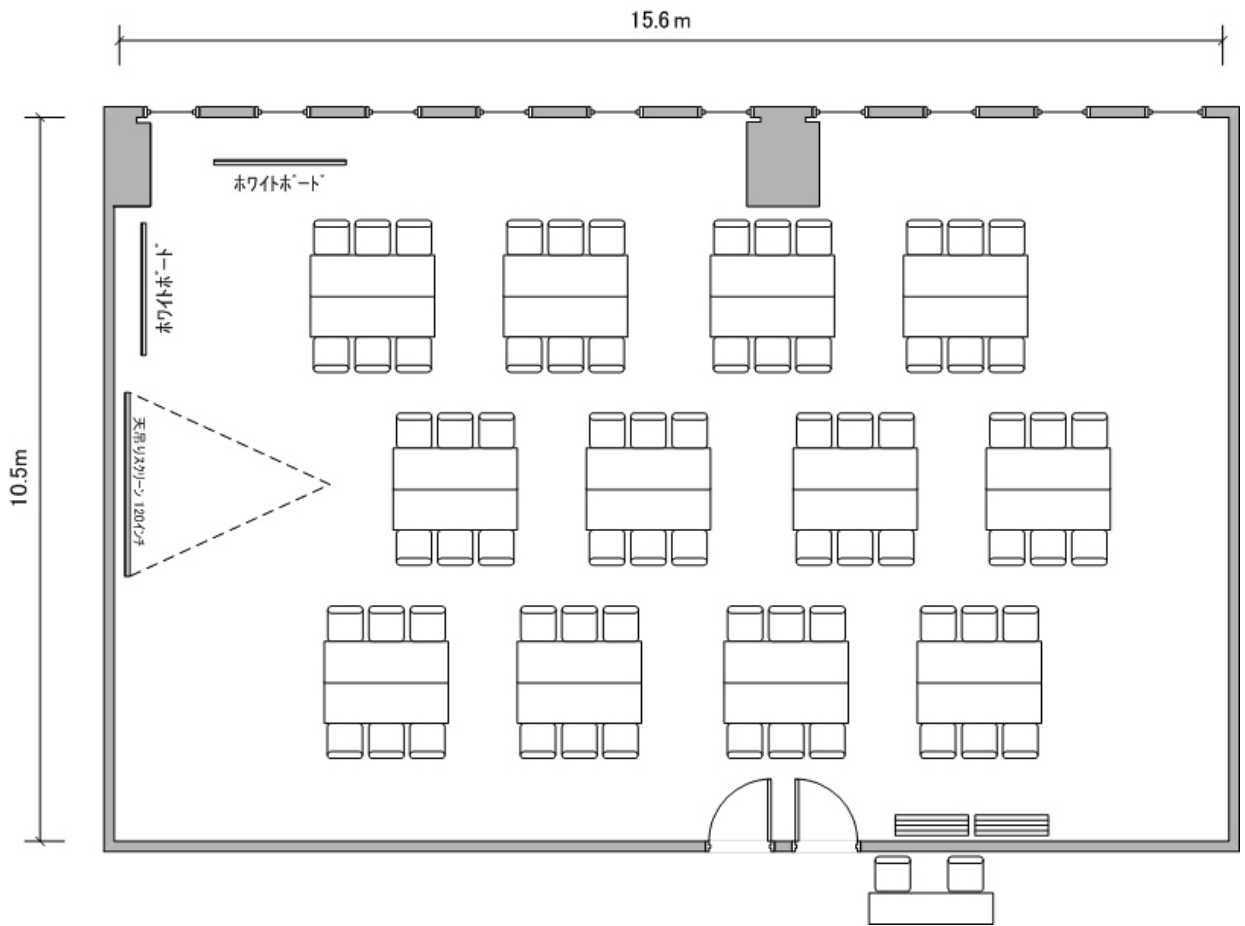

⑤号室
(40m²)

島型(18名)

⑥号室
(46m²)

スクール型(24名)

⑥号室
(46m²)

口の字型(18名)

⑥号室
(46m²)

⑦号室
(26㎡)

①～③号室
(237m²)

シアター型(108名)

①～③号室
(237m²)

スクール型(108名)

①～③号室
(237m²)

島型(108名)

①②号室
(165m²)

スクール型(81名)

①②号室
(165m²)

口の字型(60名)

①②号室
(165m²)

島型(72名)

②③号室
(139m²)

スクール型(60名)

②③号室
(139m²)

口の字型(48名)

②③号室
(139㎡)

島型(60名)