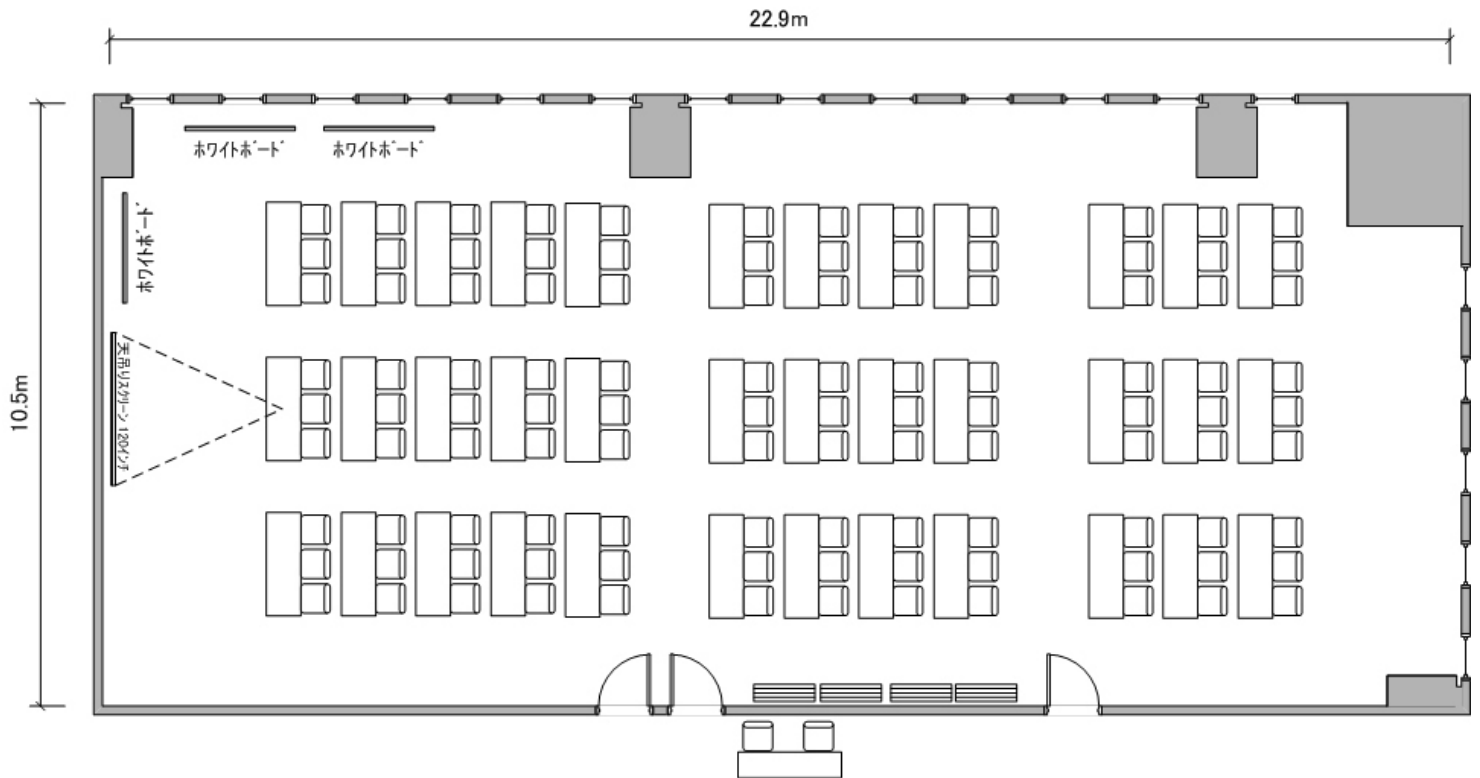

③号室
(72m²)

口の字型(24名)

③号室
(72m²)

③号室
(72m²)

⑤号室
(40m²)

スクール型(18名)

⑤号室
(40m²)

口の字型(18名)

⑤号室
(40m²)

島型(18名)

⑥号室
(46m²)

スクール型(24名)

⑥号室
(46m²)

口の字型(18名)

⑥号室
(46m²)

⑦号室
(26㎡)

①～③号室
(237m²)

シアター型(108名)

①～③号室
(237m²)

スクール型(108名)

①～③号室
(237m²)

島型(108名)

①②号室
(165m²)

スクール型(81名)

①②号室
(165m²)

口の字型(60名)

①②号室
(165m²)

島型(72名)

②③号室
(139m²)

スクール型(60名)

②③号室
(139m²)

口の字型(48名)