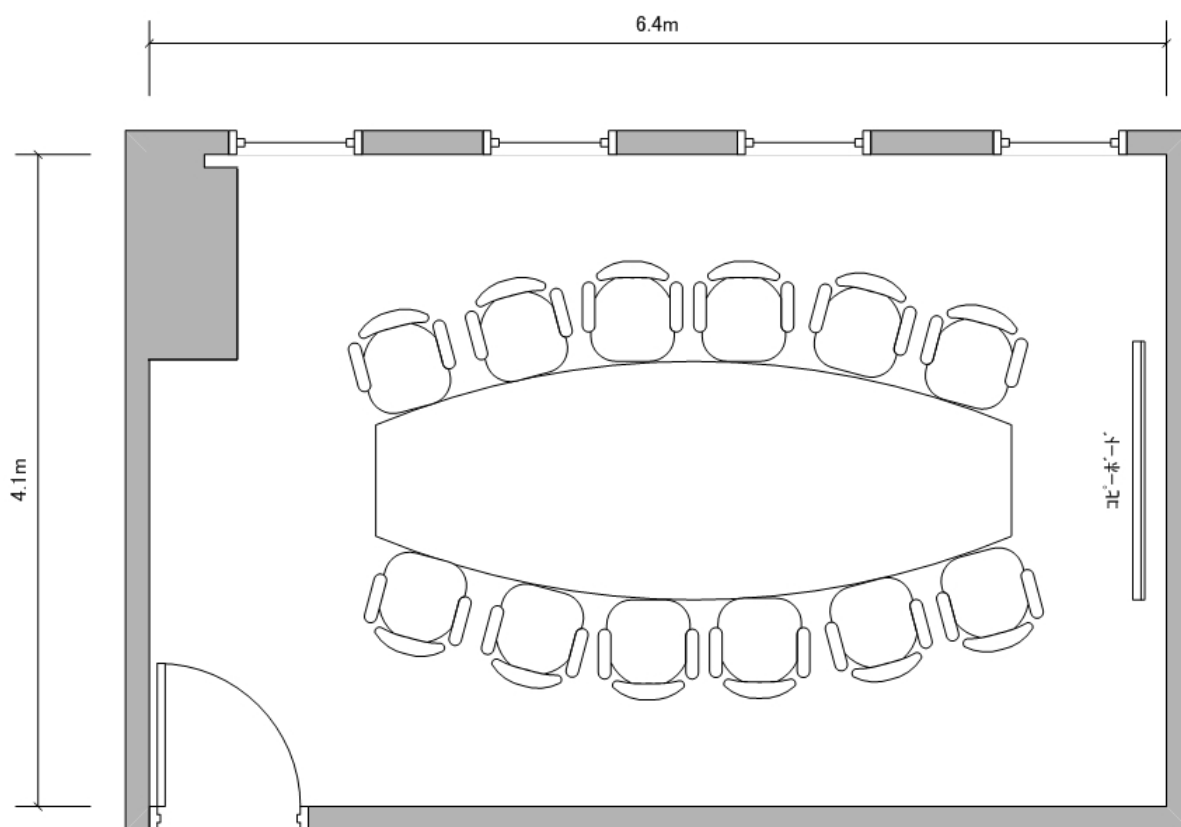

⑤号室
(40m²)

島型(18名)

⑥号室
(46m²)

スクール型(24名)

⑥号室
(46m²)

口の字型(18名)

⑥号室
(46m²)

⑦号室
(26㎡)

①～③号室
(237m²)

シアター型(108名)

①～③号室
(237m²)

スクール型(108名)

①～③号室
(237m²)

島型(108名)

①②号室
(165m²)

スクール型(81名)

①②号室
(165m²)

口の字型(60名)

①②号室
(165m²)

島型(72名)

②③号室
(139m²)

スクール型(60名)

②③号室
(139m²)

口の字型(48名)