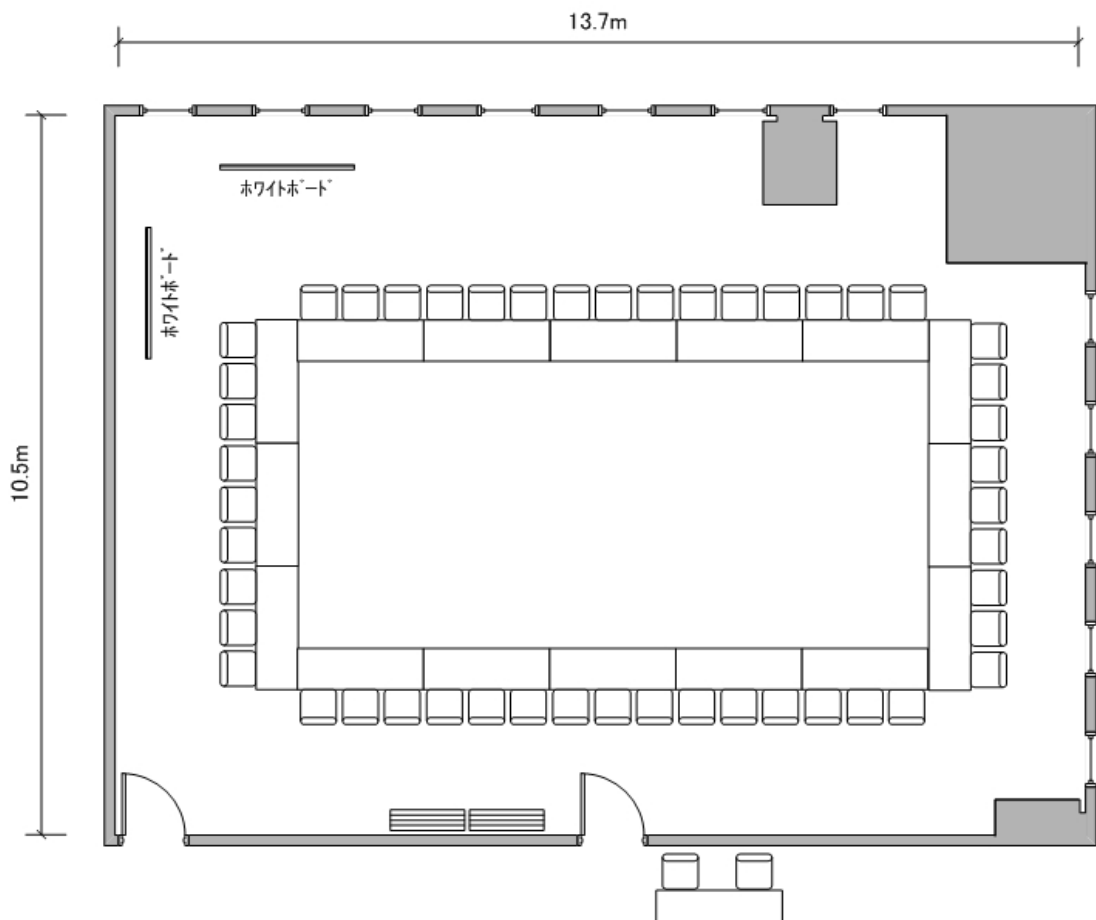

⑤号室
(40m²)

口の字型(18名)

⑤号室
(40m²)

島型(18名)

⑥号室
(46m²)

スクール型(24名)

⑥号室
(46m²)

口の字型(18名)

⑥号室
(46m²)

⑦号室
(26㎡)

①～③号室
(237m²)

シアター型(108名)

①～③号室
(237m²)

スクール型(108名)

①～③号室
(237m²)

島型(108名)

①②号室
(165m²)

スクール型(81名)

①②号室
(165m²)

口の字型(60名)

①②号室
(165m²)

島型(72名)

②③号室
(139m²)

スクール型(60名)

②③号室
(139m²)

口の字型(48名)

②③号室
(139㎡)

島型(60名)