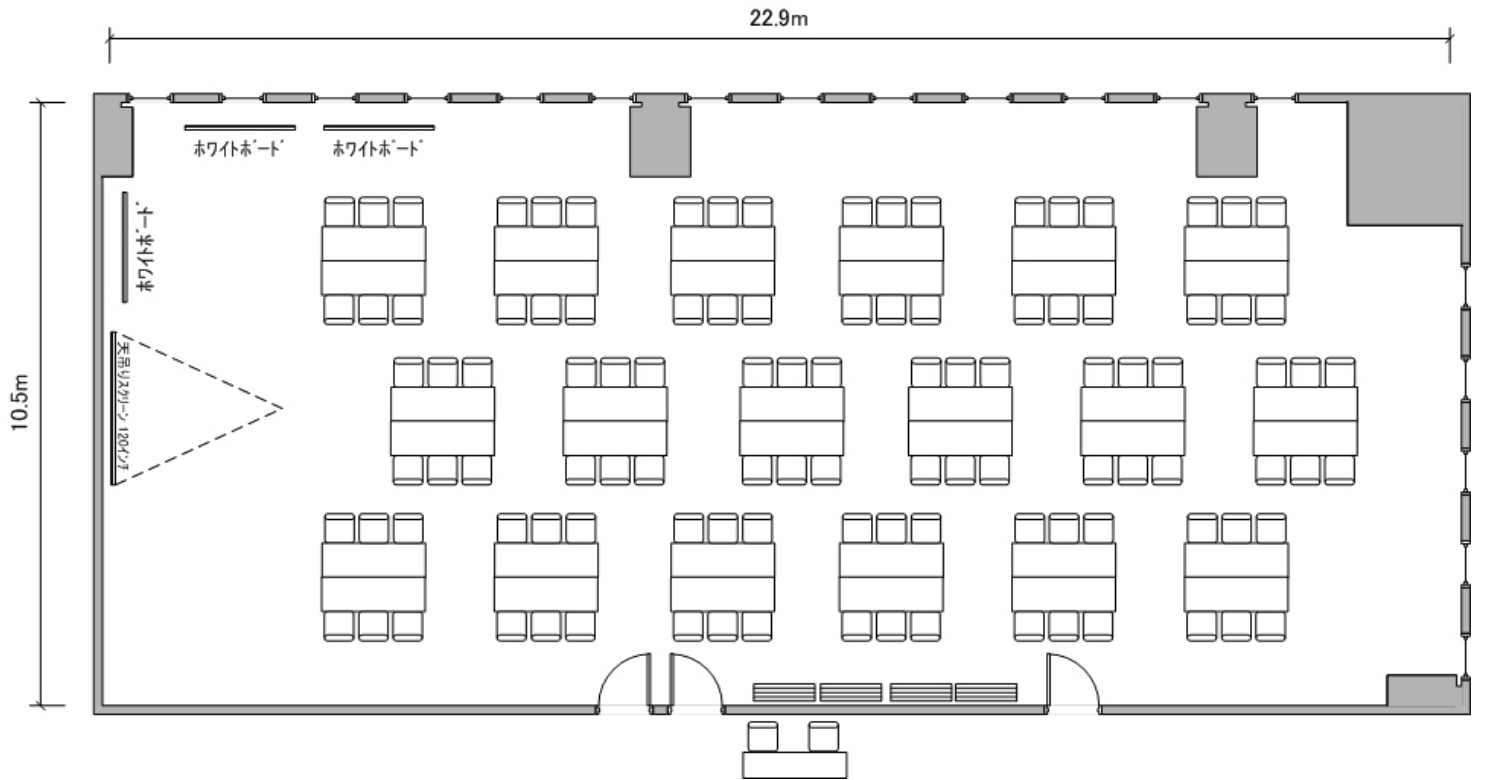

⑤号室
(40m²)

島型(18名)

⑥号室
(46m²)

スクール型(24名)

⑥号室
(46m²)

口の字型(18名)

⑥号室
(46m²)

⑦号室
(26㎡)

①～③号室
(237m²)

シアター型(108名)

①～③号室
(237m²)

スクール型(108名)

①～③号室
(237m²)

島型(108名)

①②号室
(165m²)

スクール型(81名)

①②号室
(165m²)

口の字型(60名)

①②号室
(165m²)

島型(72名)

②③号室
(139m²)

スクール型(60名)

②③号室
(139m²)

口の字型(48名)

②③号室
(139㎡)

島型(60名)