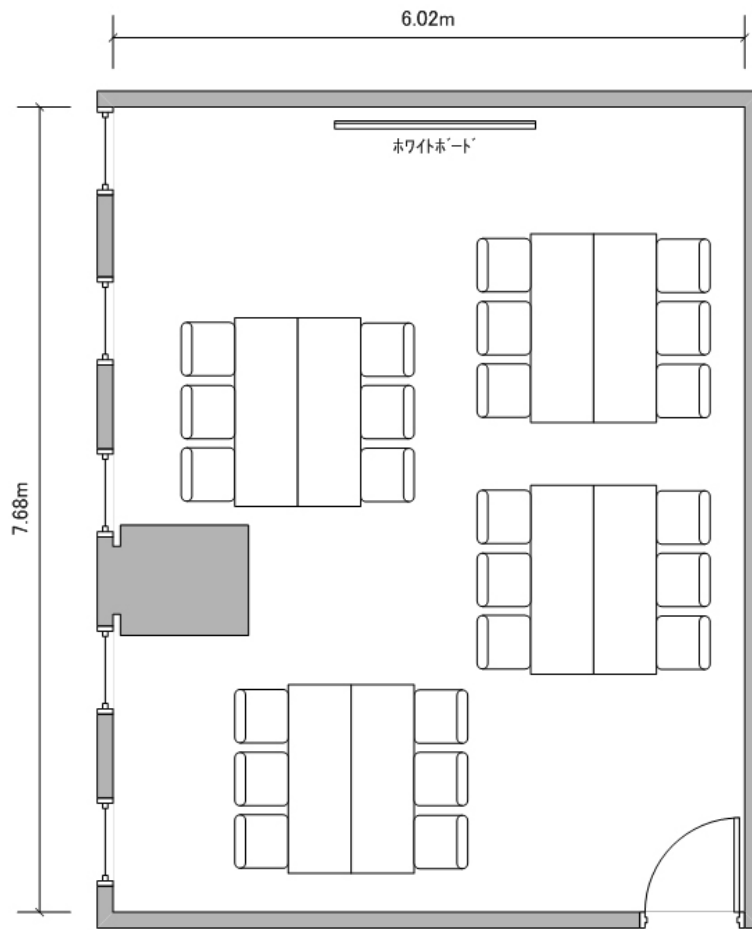

島型(30名)

スクール型(24名)

③号室
(72m²)

口の字型(24名)

③号室
(72m²)

③号室
(72m²)

⑤号室
(40m²)

スクール型(18名)

⑤号室
(40m²)

口の字型(18名)

⑤号室
(40m²)

島型(18名)

⑥号室
(46m²)

スクール型(24名)

⑥号室
(46m²)

口の字型(18名)

⑥号室
(46m²)

⑦号室
(26㎡)

①～③号室
(237m²)

シアター型(108名)

①～③号室
(237m²)

スクール型(108名)

①～③号室
(237m²)

島型(108名)

①②号室
(165m²)

スクール型(81名)

①②号室
(165m²)

口の字型(60名)

①②号室
(165m²)

島型(72名)

②③号室
(139m²)

スクール型(60名)