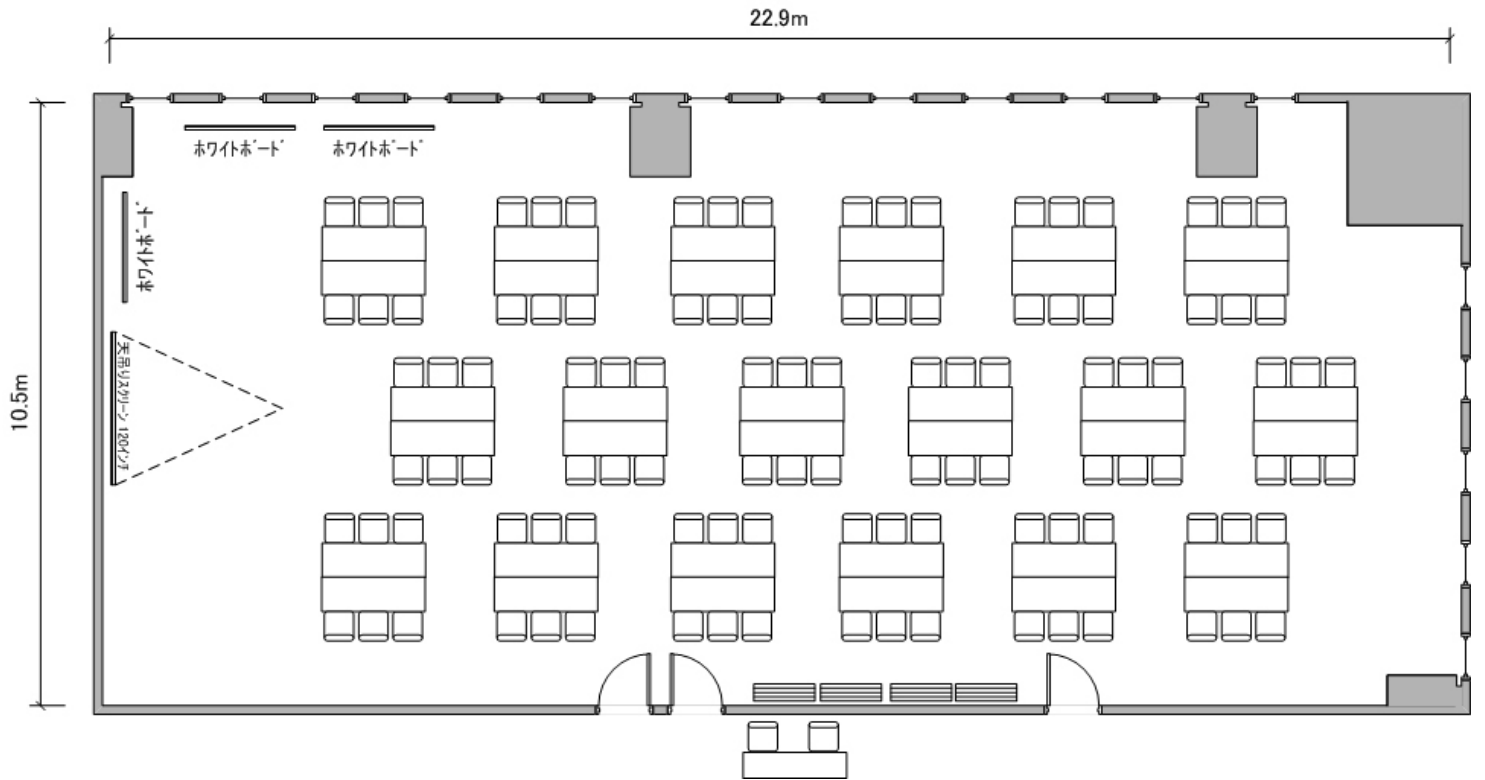

⑤号室
(40m²)

口の字型(18名)

⑤号室
(40m²)

島型(18名)

⑥号室
(46m²)

スクール型(24名)

⑥号室
(46m²)

口の字型(18名)

⑥号室
(46m²)

⑦号室
(26㎡)

①～③号室
(237m²)

シアター型(108名)

①～③号室
(237m²)

スクール型(108名)

①～③号室
(237m²)

島型(108名)

①②号室
(165m²)

スクール型(81名)

①②号室
(165m²)

口の字型(60名)

①②号室
(165m²)

島型(72名)

②③号室
(139m²)

スクール型(60名)

②③号室
(139m²)

口の字型(48名)

②③号室
(139㎡)

島型(60名)