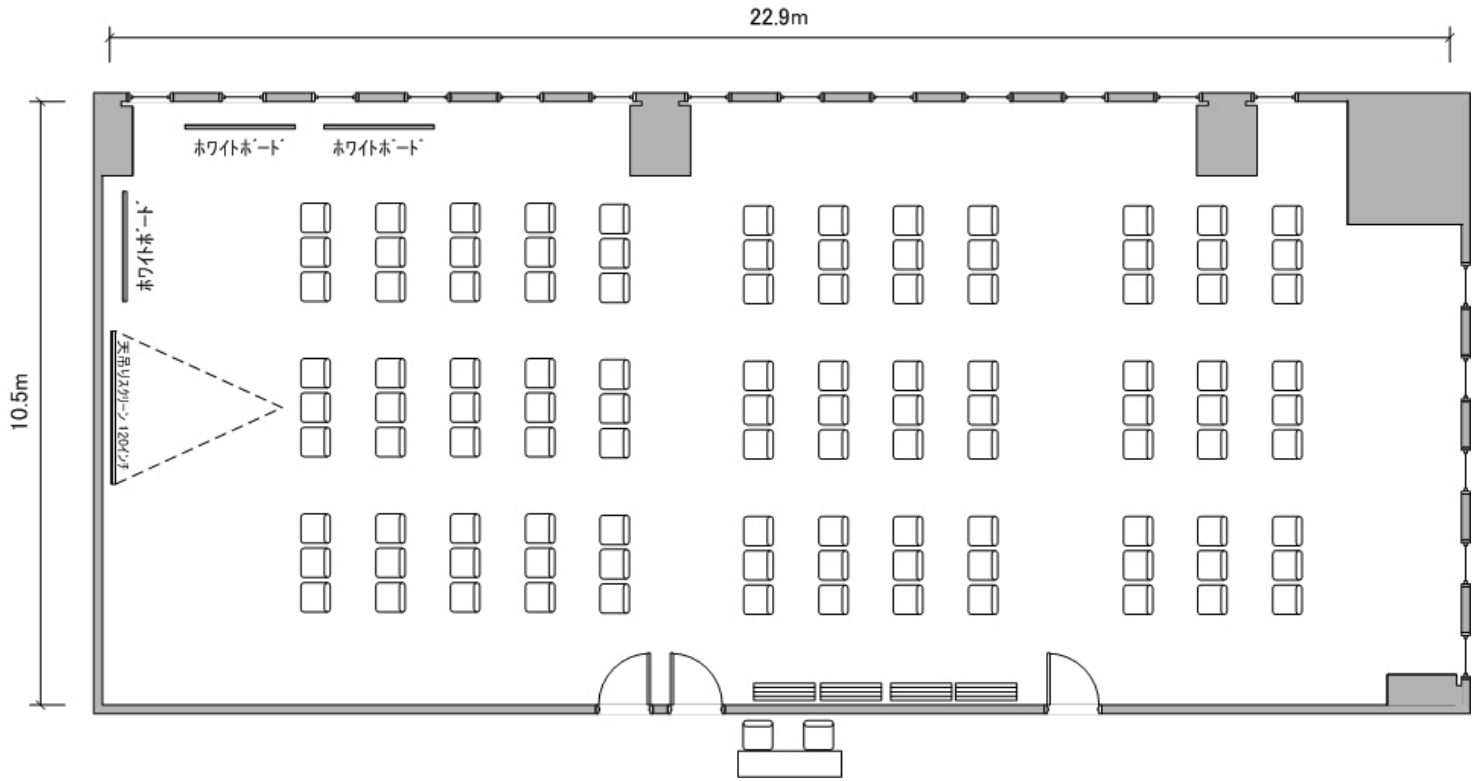

③号室
(72m²)

口の字型(24名)

③号室
(72m²)

③号室
(72m²)

⑤号室
(40m²)

スクール型(18名)

⑤号室
(40m²)

口の字型(18名)

⑤号室
(40m²)

島型(18名)

⑥号室
(46m²)

スクール型(24名)

⑥号室
(46m²)

口の字型(18名)

⑥号室
(46m²)

⑦号室
(26㎡)

①～③号室
(237m²)

シアター型(108名)

①～③号室
(237m²)

スクール型(108名)

①～③号室
(237m²)

島型(108名)

①②号室
(165m²)

スクール型(81名)

①②号室
(165m²)

口の字型(60名)

①②号室
(165m²)

島型(72名)

②③号室
(139m²)

スクール型(60名)

②③号室
(139m²)

口の字型(48名)