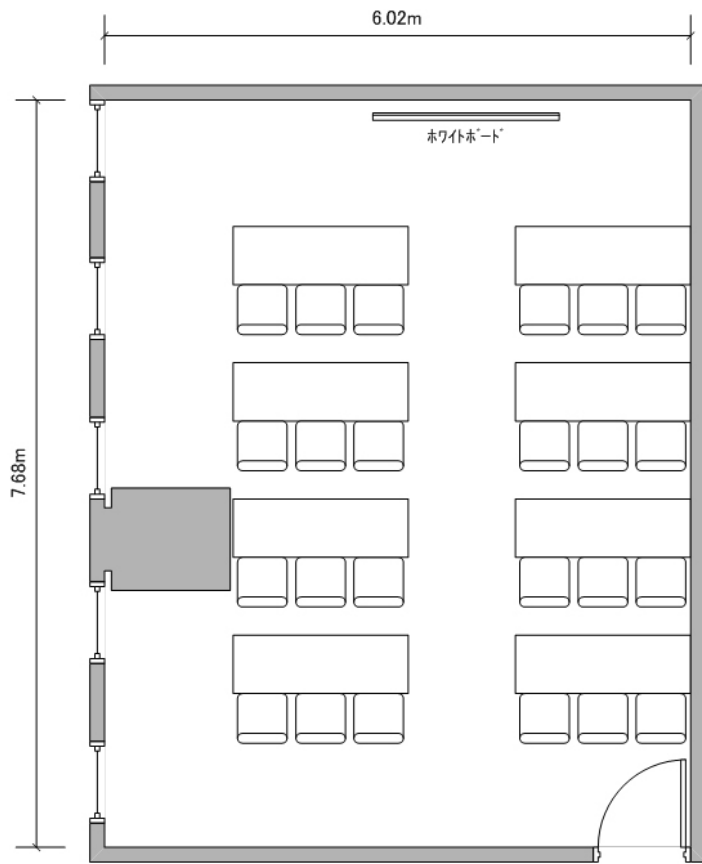

①号室
(98m²)

①号室
(98m²)

①号室
(98m²)

②号室
(67m²)

②号室
(67m²)

②号室
(67m²)

島型(30名)

スクール型(24名)

③号室
(72m²)

口の字型(24名)

③号室
(72m²)

③号室
(72m²)

⑤号室
(40m²)

スクール型(18名)

⑤号室
(40m²)

口の字型(18名)

⑤号室
(40m²)

島型(18名)

⑥号室
(46m²)

スクール型(24名)

⑥号室
(46m²)

口の字型(18名)

⑥号室
(46m²)

⑦号室
(26㎡)

①～③号室
(237m²)

シアター型(108名)

①～③号室
(237m²)

スクール型(108名)

①～③号室
(237m²)

島型(108名)

①②号室
(165m²)

スクール型(81名)