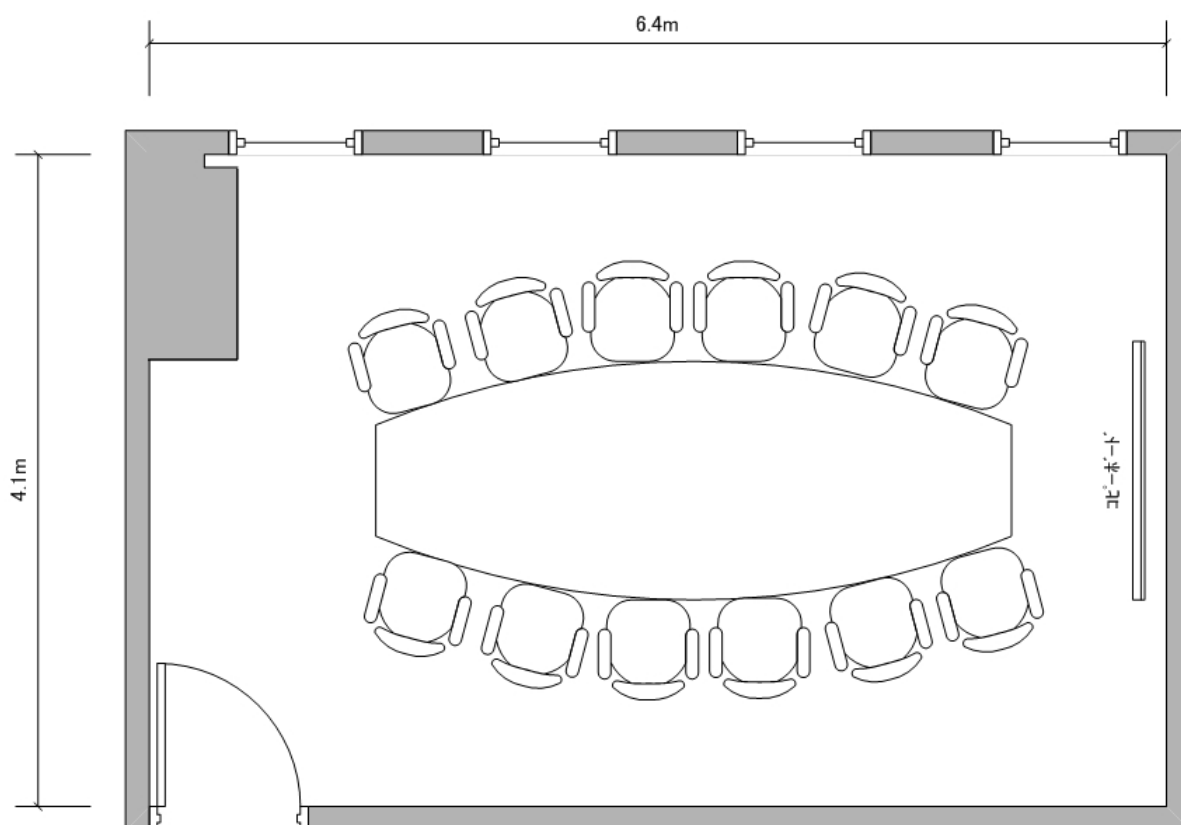

島型(30名)

スクール型(24名)

③号室
(72m²)

口の字型(24名)

③号室
(72m²)

③号室
(72m²)

⑤号室
(40m²)

スクール型(18名)

⑤号室
(40m²)

口の字型(18名)

⑤号室
(40m²)

島型(18名)

⑥号室
(46m²)

スクール型(24名)

⑥号室
(46m²)

口の字型(18名)

⑥号室
(46m²)

⑦号室
(26㎡)

①～③号室
(237m²)

シアター型(108名)

①～③号室
(237m²)

スクール型(108名)

①～③号室
(237m²)

島型(108名)