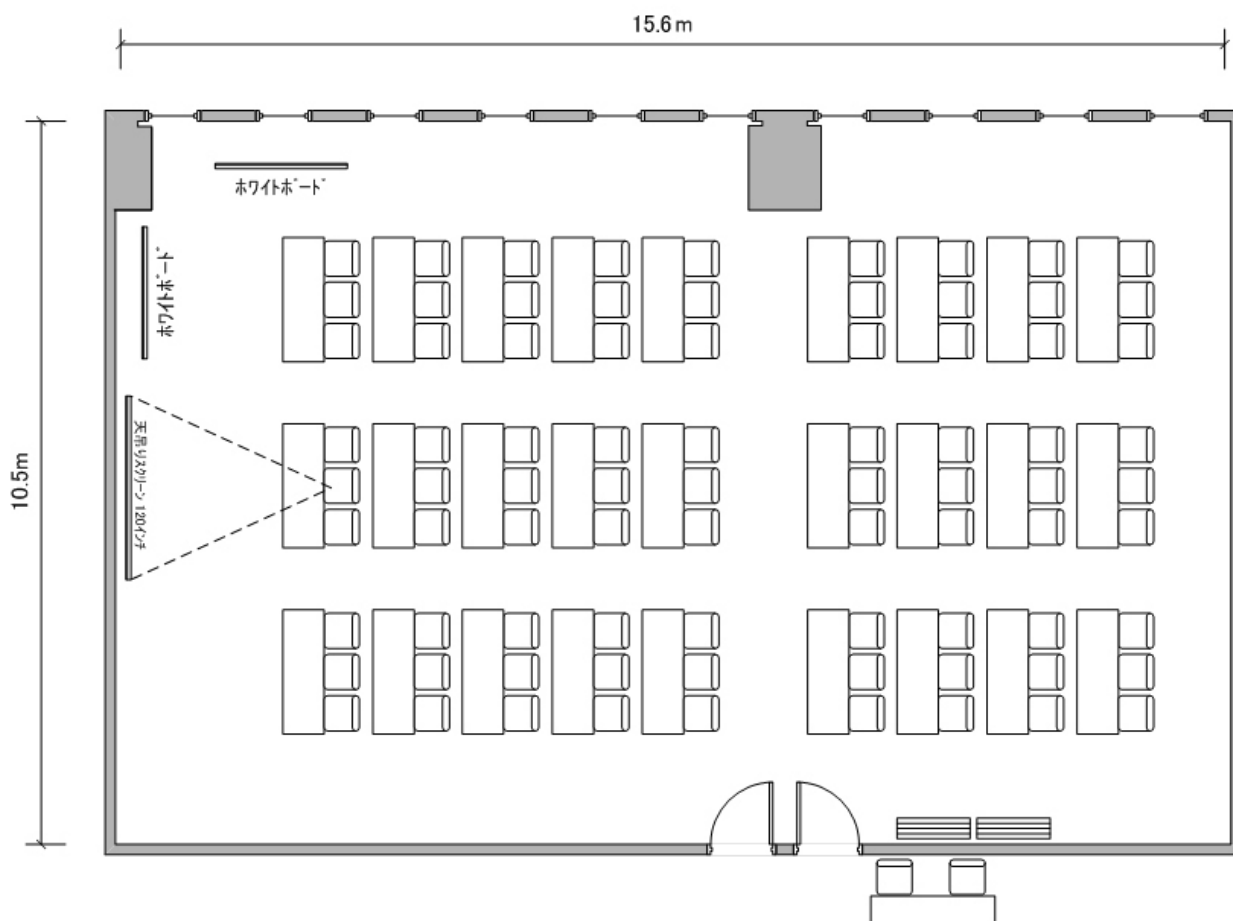

⑤号室
(40m²)

口の字型(18名)

⑤号室
(40m²)

島型(18名)

⑥号室
(46m²)

スクール型(24名)

⑥号室
(46m²)

口の字型(18名)

⑥号室
(46m²)

⑦号室
(26㎡)

①～③号室
(237m²)

シアター型(108名)

①～③号室
(237m²)

スクール型(108名)

①～③号室
(237m²)

島型(108名)

①②号室
(165m²)

スクール型(81名)

①②号室
(165m²)

口の字型(60名)

①②号室
(165m²)

島型(72名)

②③号室
(139m²)

スクール型(60名)

②③号室
(139m²)

口の字型(48名)

②③号室
(139㎡)

島型(60名)