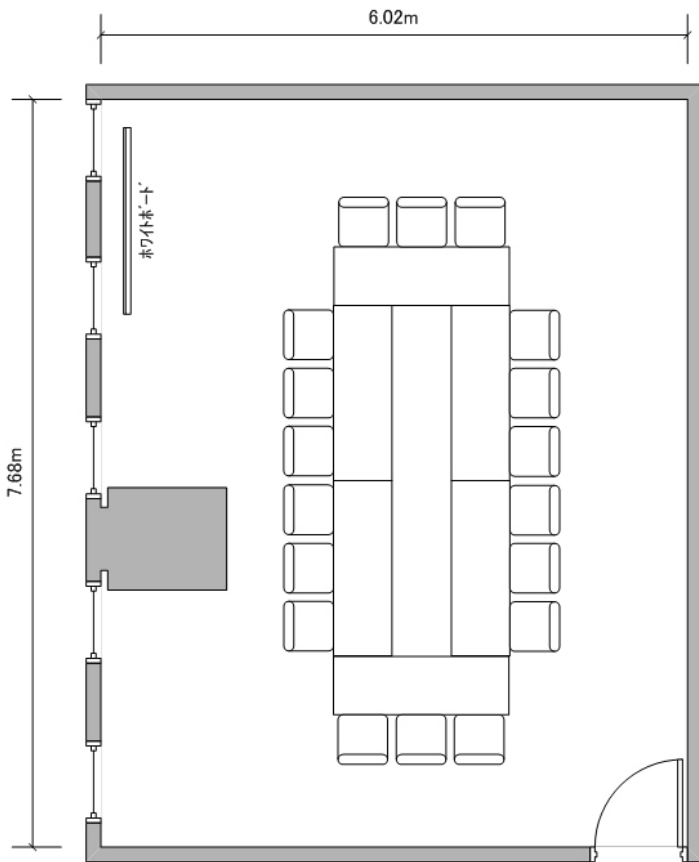

島型(30名)

スクール型(24名)

③号室
(72m²)

口の字型(24名)

③号室
(72m²)

③号室
(72m²)

⑤号室
(40m²)

スクール型(18名)

⑤号室
(40m²)

口の字型(18名)

⑤号室
(40m²)

島型(18名)

⑥号室
(46m²)

スクール型(24名)

⑥号室
(46m²)

口の字型(18名)

⑥号室
(46m²)

⑦号室
(26㎡)

①～③号室
(237m²)

シアター型(108名)

①～③号室
(237m²)

スクール型(108名)

①～③号室
(237m²)

島型(108名)

①②号室
(165m²)

スクール型(81名)

①②号室
(165m²)

口の字型(60名)

①②号室
(165m²)

島型(72名)

②③号室
(139m²)

スクール型(60名)