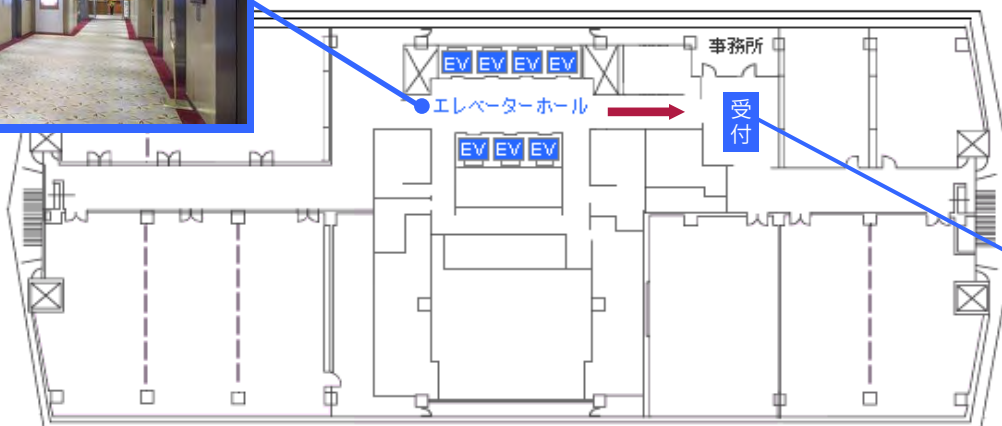

Access Map

阪急グランドビル 26階貸会議室

アクセスマップ

■アクセス

電車でお越しの方

- 阪急梅田駅(3階改札口)より 徒歩約3分
- JR大阪駅(御堂筋南口)より 徒歩約3分
- 阪神梅田駅(東口)より 徒歩約5分
- 地下鉄御堂筋線梅田駅(6番出口)より 徒歩約3分
- 地下鉄谷町線東梅田駅(1番出口)より 徒歩約5分

お車でお越しの方

- 阪急グランドビルに駐車場完備(有料)

1階メインエントランス

阪急グランドビルの入口には32番街と表記されております。メインエントランスの奥へ進んで頂くと、2箇所のエレベーターホールがございます。奥のエレベーターより26階へお越し下さい。

26階フロア

エレベーターから降りられましたら、フロアマップにあります**矢印**の方向へお進みください。

阪急グランドビル
貸会議室・展示会場

阪急阪神ビルマネジメント株式会社
阪急グランドビル 26階貸会議室
TEL.06-6315-8368
〒530-0017 大阪市北区角田町8番47号
FAX.06-6315-8369 <http://www.hhbm.hankyu-hanshin.co.jp/meeting/grand/>
土・日も営業しています。(予約受付は9:00~20:00)