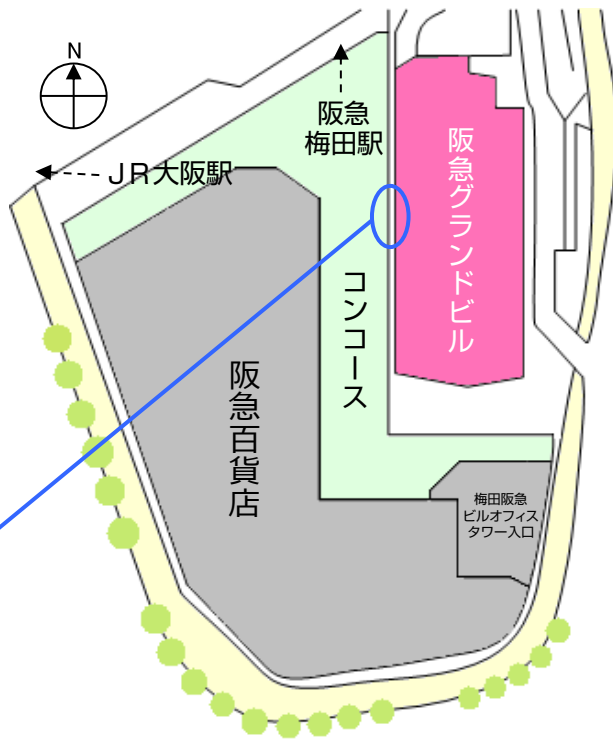

Access Map

阪急グランドビル 26階貸会議室

アクセスマップ

■アクセス

電車でお越しの方

- 阪急梅田駅(3階改札口)より 徒歩約3分
- JR大阪駅(御堂筋南口)より 徒歩約3分
- 阪神梅田駅(東口)より 徒歩約5分
- 地下鉄御堂筋線梅田駅(6番出口)より 徒歩約3分
- 地下鉄谷町線東梅田駅(1番出口)より 徒歩約5分

お車でお越しの方

- 阪急グランドビルに駐車場完備(有料)

1階メインエントランス

阪急グランドビルの入口には32番街と表記されております。メインエントランスの奥へ進んで頂くと、2箇所のエレベーターホールがございます。奥のエレベーターより26階へお越し下さい。

26階フロア

エレベーターから降りられましたら、フロアマップにあります**矢印**の方向へお進みください。

阪急グランドビル
貸会議室・展示会場

阪急阪神ビルマネジメント株式会社
阪急グランドビル 26階貸会議室
TEL.06-6315-8368
〒530-0017 大阪市北区角田町8番47号
FAX.06-6315-8369 <http://www.hhbm.hankyu-hanshin.co.jp/meeting/grand/>
土・日も営業しています。(予約受付は9:00~20:00)