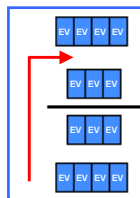

Access Map

阪急グランドビル 26階貸会議室

アクセスマップ

■アクセス

電車でお越しの方

- 阪急梅田駅(3階改札口)より 徒歩約3分
- JR大阪駅(御堂筋南口)より 徒歩約3分
- 阪神梅田駅(東口)より 徒歩約5分
- 地下鉄御堂筋線梅田駅(6番出口)より 徒歩約3分
- 地下鉄谷町線東梅田駅(1番出口)より 徒歩約5分

お車でお越しの方

- 阪急グランドビルに駐車場完備(有料)

1階メインエントランス

阪急グランドビルの入口には32番街と表記されております。メインエントランスの奥へ進んで頂くと、2箇所のエレベーターホールがございます。奥のエレベーターより26階へお越し下さい。

26階フロア

エレベーターから降りられましたら、フロアマップにあります**矢印**の方向へお進みください。

阪急グランドビル
貸会議室・展示会場

阪急阪神ビルマネジメント株式会社
阪急グランドビル 26階貸会議室
TEL.06-6315-8368
〒530-0017 大阪市北区角田町8番47号
FAX.06-6315-8369 <http://www.hhbm.hankyu-hanshin.co.jp/meeting/grand/>
土・日も営業しています。(予約受付は9:00~20:00)