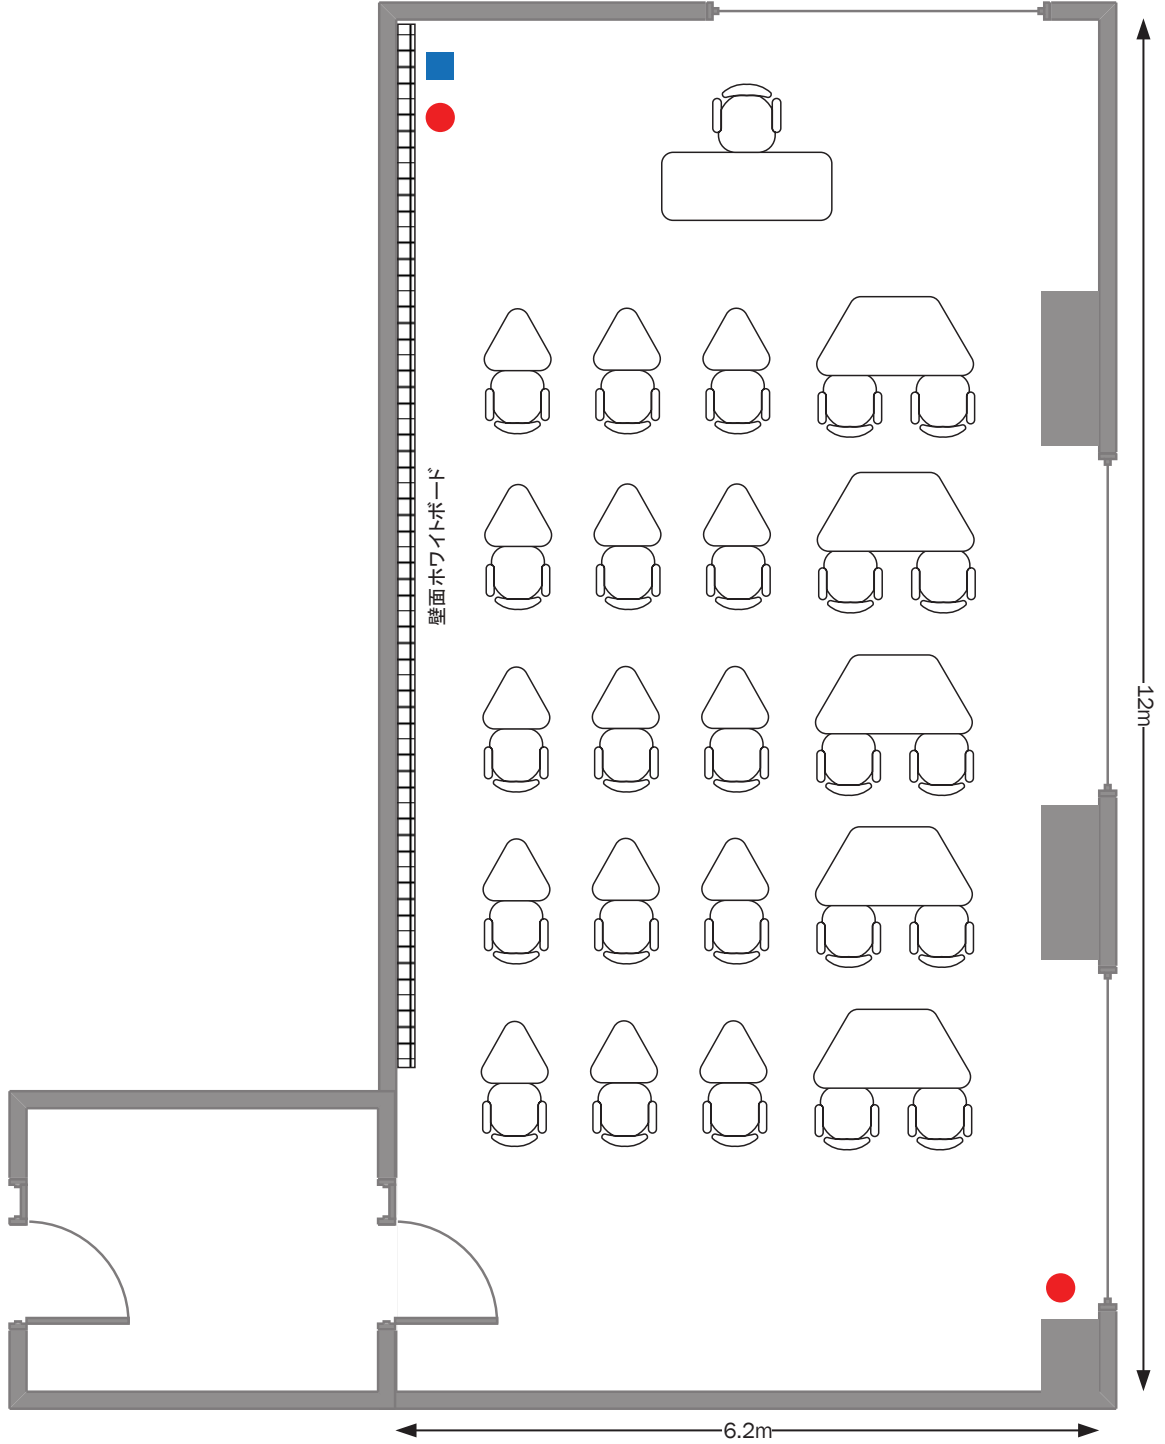

7号室 スクール25名

- : 電源位置
- : LAN差込口

7号室 6名島×5

- : 電源位置
- : LAN差込口

7号室 平面図

- : 電源位置
- : LAN差込口