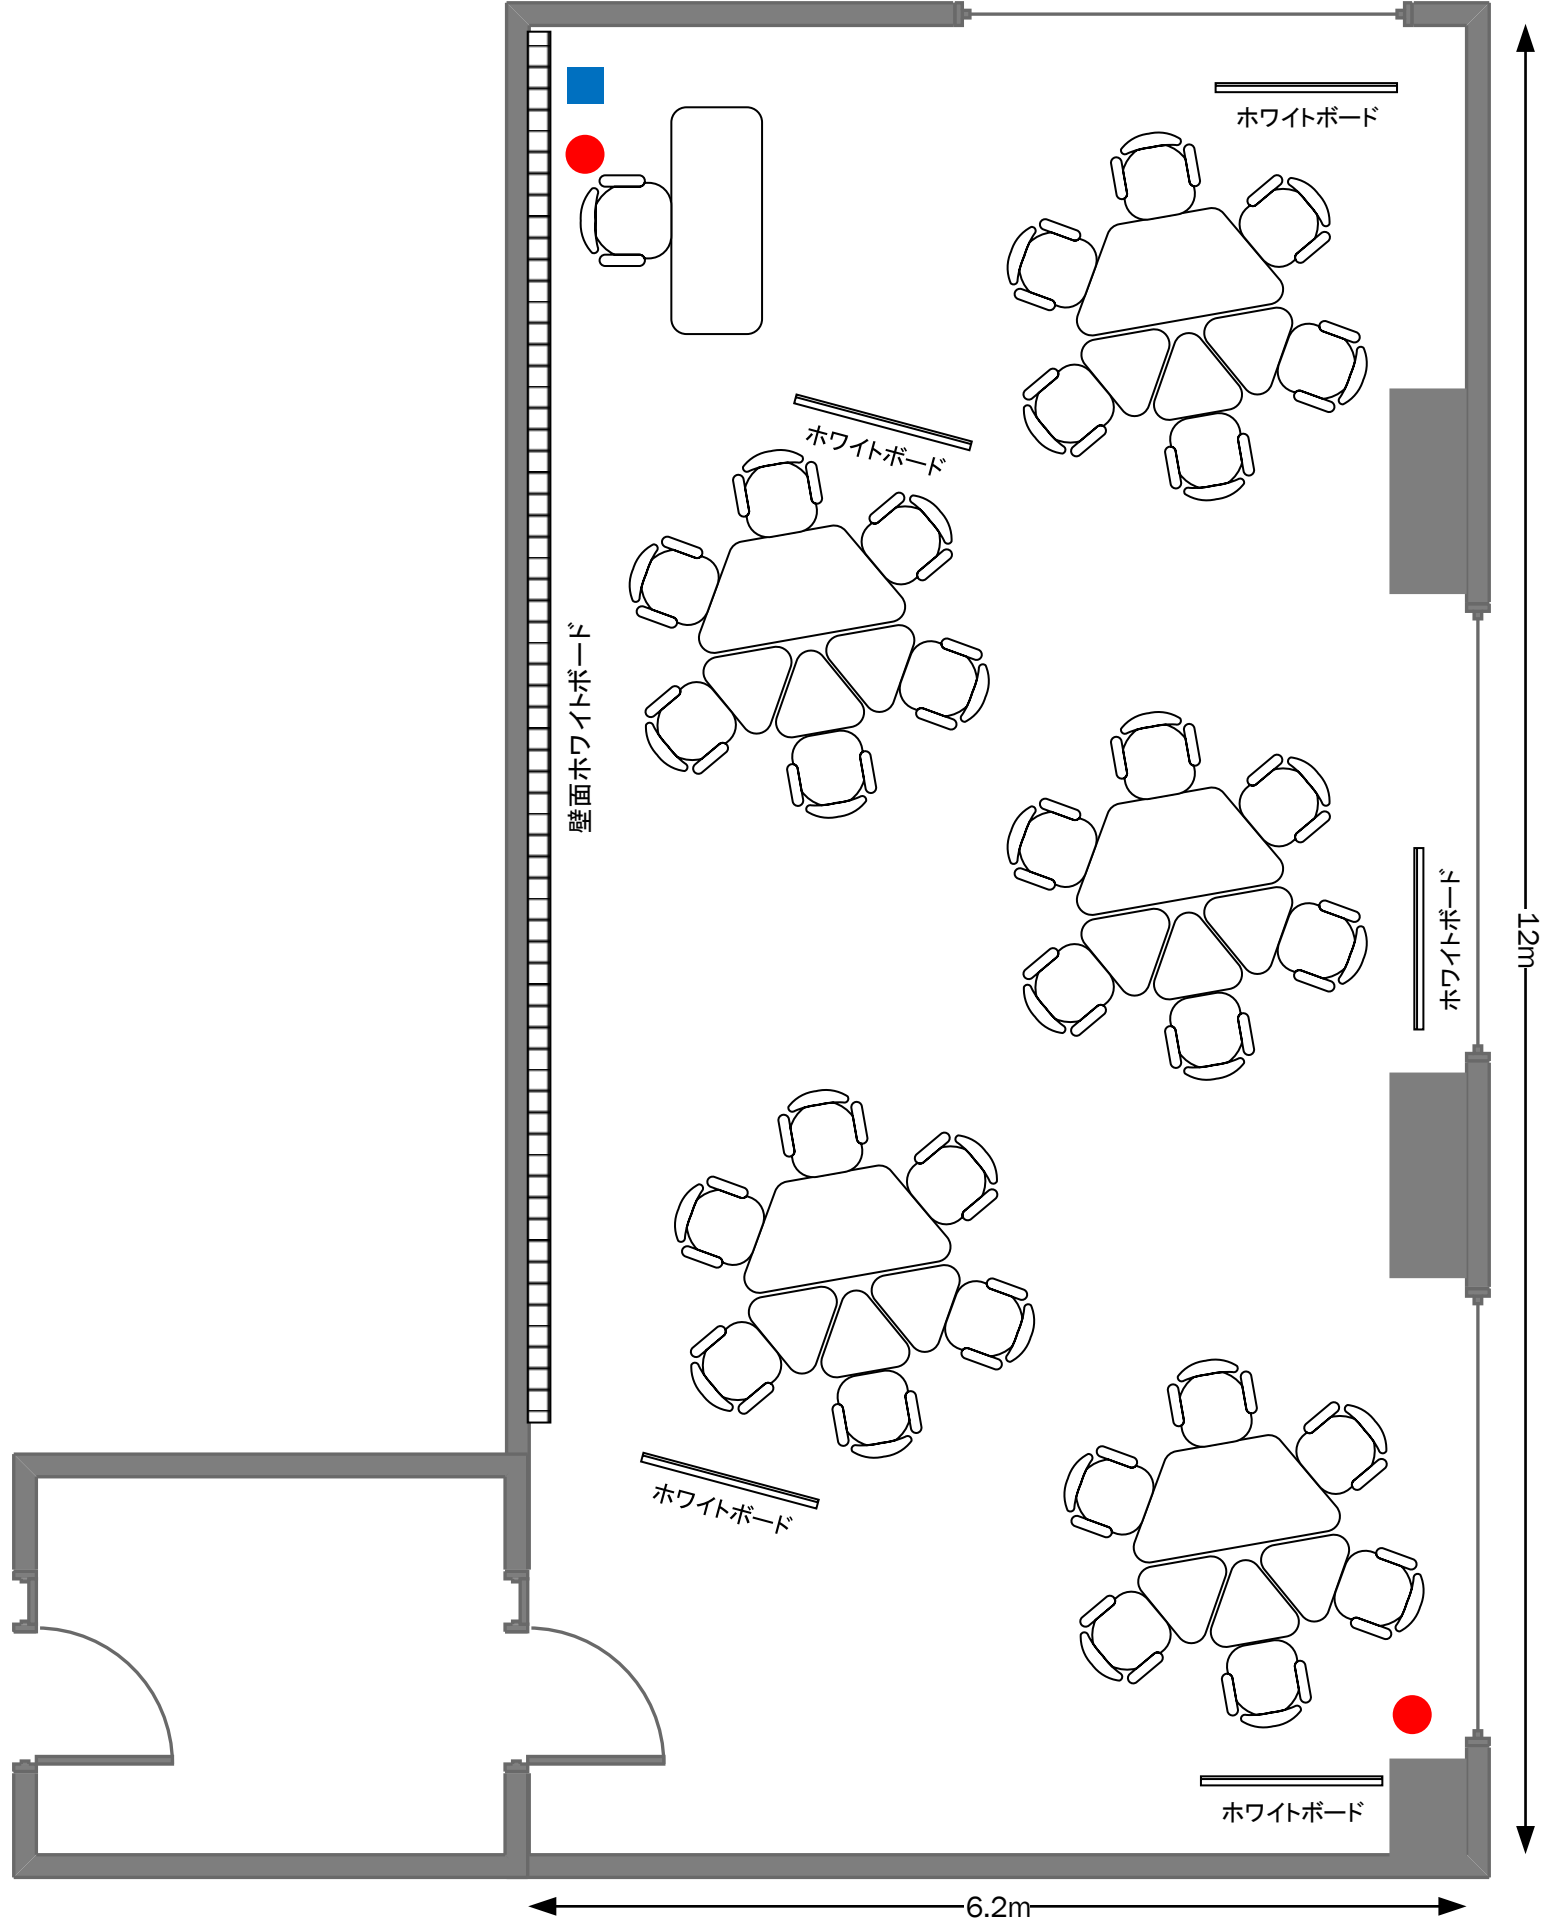

7号室 スクール25名

- : 電源位置
- : LAN差込口

7号室 6名島×5

- : 電源位置
- : LAN差込口

7号室 平面図

- : 電源位置
- : LAN差込口